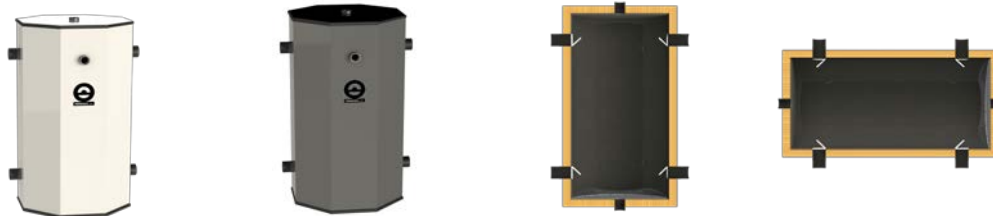

ACUMULADOR MULTIPOSICIÓN

INERCIA

ACUMULADOR

CALEFACCIÓN REFRIGERACIÓN

Código	Nombre	Tarifa 2022
0650001	Acumulador INERCIA Mod. 25-O/Mulsición Gama Clasic	424 €
0650002	Acumulador INERCIA Mod. 50-O/Mulsición Gama Clasic	545 €
0650003	Acumulador INERCIA Mod. 80-O/Mulsición Gama Clasic	717 €
0650004	Acumulador INERCIA Mod. 100-O/Mulsición Gama Clasic	783 €
0650005	Acumulador INERCIA Mod. 160-O Mulsición Gama Clasic	1.020 €