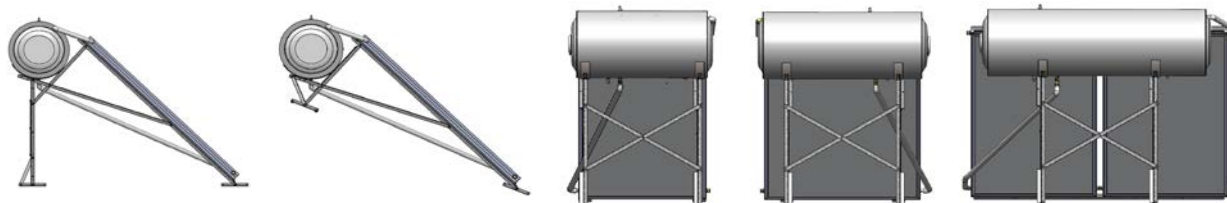

EQUIPOS TERMOSIFÓNICOS ELITE BS PERFIL BAJO

ACS

Código	Nombre	Tarifa 2022
0450006	Termosifón Mod. ELITE 120 BS Suelo	1.410 €
0450007	Termosifón Mod. ELITE 120 BS Tejado	1.410 €
0450008	Termosifón Mod. ELITE 160 BS	1.649 €
0450009	Termosifón Mod. ELITE 200 BS 2.0	1.805 €
0450010	Termosifón Mod. ELITE 200 BS	1.904 €
0450011	Termosifón Mod. ELITE 300 BS	2.643 €