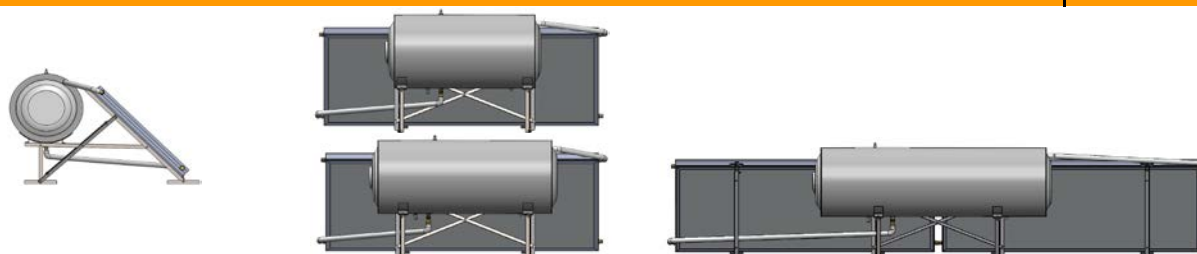

EQUIPOS TERMOSIFÓNICOS METRO

ACS

Código	Nombre	Tarifa 2022
0450020	Termosifón Mod. METRO-160 BS/Suelo	1.920 €
0450021	Termosifón Mod. METRO-200 BS/2.6 Suelo	2.246 €
0450022	Termosifón Mod. METRO-200 BS/Suelo	2.098 €
0450023	Termosifón Mod. METRO-300 BS/Suelo	3.431 €