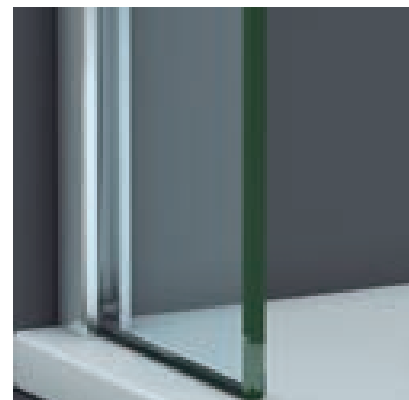

Cercos a pared UL-25 modelo CP (cercos perimetral) corrige desnivel de paredes.

Sección cerco a pared U-20. Corrige desnivel en paredes.

Vidrio con film protector en base, sin perfil inferior.

Brazo de sujeción extensible 63-100 cm.