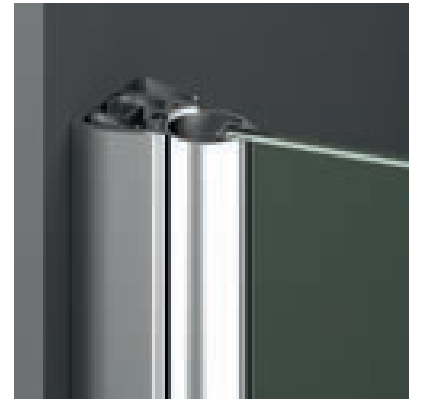

Sección cerco a pared + eje de giro 180°. MR abatible.