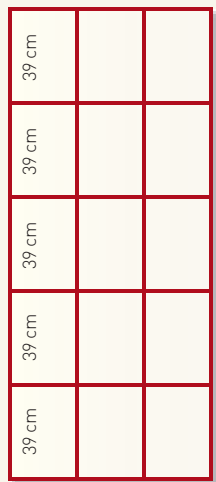

MID - Nº 65T
Grosor de línea 15mm