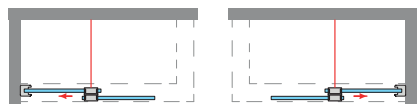

Bristol 2P (1 Puerta fija + 1 Móvil) Altura 195 cm. + 1 cm.

Frontal	Acceso cm. Aprox.	■ PERFILERÍA NEGRA		
		Transparente	Decorado Arenado	Impresión Digital
Ancho cm.		Cód.: BRIS2P	Cód.: DA	Cód.: MID
Hasta 100	44	629 €	699 €	839 €
Hasta 120	54	655 €	725 €	865 €
Hasta 140	64	685 €	755 €	895 €
Hasta 160	74	715 €	785 €	925 €
Hasta 180	84	739 €	809 €	949 €
		8-10 Días Hábiles	10-12 Días Hábiles	13-15 Días Hábiles
Incremento de medidas (ancho o alto) Incrementar cada 10cm..... 28 € P.V.P.		BAÑERA Altura 147 cm - Cód.: BRISB2P Descontar..... 35 € P.V.P.		
Vidrio Mastercarré - Cód.: MC Incrementar..... 294 € P.V.P. + 2/3 días		Opción Toallero - Cód.: TO Incrementar..... 70 € P.V.P. + 5/6 días		
Vidrios Color: (Azul, Bronce, Gris) - Cód.: VC Incrementar..... 215 € P.V.P. + 2/3 días