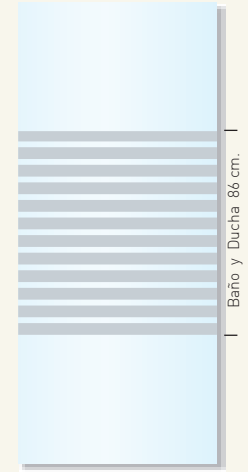

Ref.: MID - Nº 110 + color