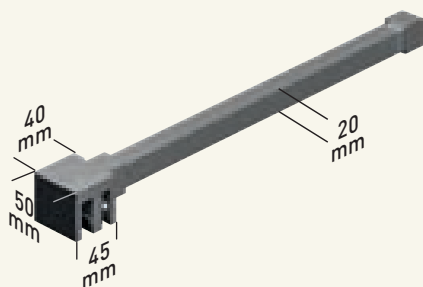

BRAZOS DE SUJECCIÓN | ACERO INOXIDABLE

REF.:BBRE

Brazo Britania plano / posición 90°

ACERO INOXIDABLE

REF.:BBREL

Cruceta Britania Frontal + Lateral / posición 90°