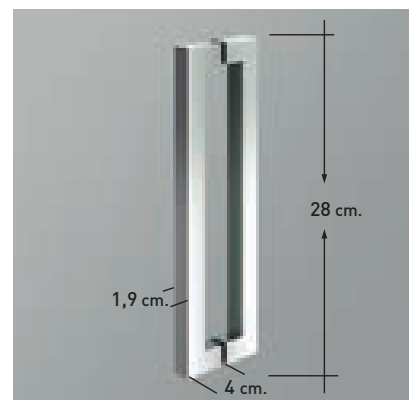

Cerco a pared, cierre sin goma magnética.

Cerco a pared U-20, vidrio fijo.

Cerco superior + cerco a pared vidrio fijo.

Liberación de puertas.
*Novedad: Perfil de estanqueidad 10x15.

Detalle de tirador.

ROTTERDAM COLECCIÓN