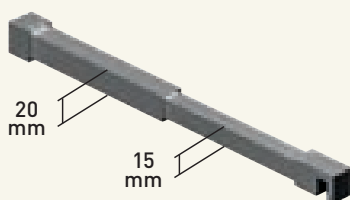

BRAZOS DE SUJECCIÓN | ACABADOS

REF.:2422

Brazo elevado / posición 45°

15 mm

REF.:3370

Brazo elevado / posición 90°-180°

20 mm

REF.:2403 + 2413

Cruceta elevada

20 mm

20 mm

REF.:3369

Brazo plano extensible / posición 90°-180°

20 mm

15 mm

REF.:3367

Brazo elevado extensible / posición 90°-180°

20 mm

15 mm

REF.:2959

Barra elevada horizontal / posición 180°

20 mm

REF.:2036

Escuadra Módena

160 mm

230 mm

20 mm

27 mm

REF.:2445

Brazo Articulado

REF.:3336

Tensor a techo

*Acabado inox se combina con soportes cromo.