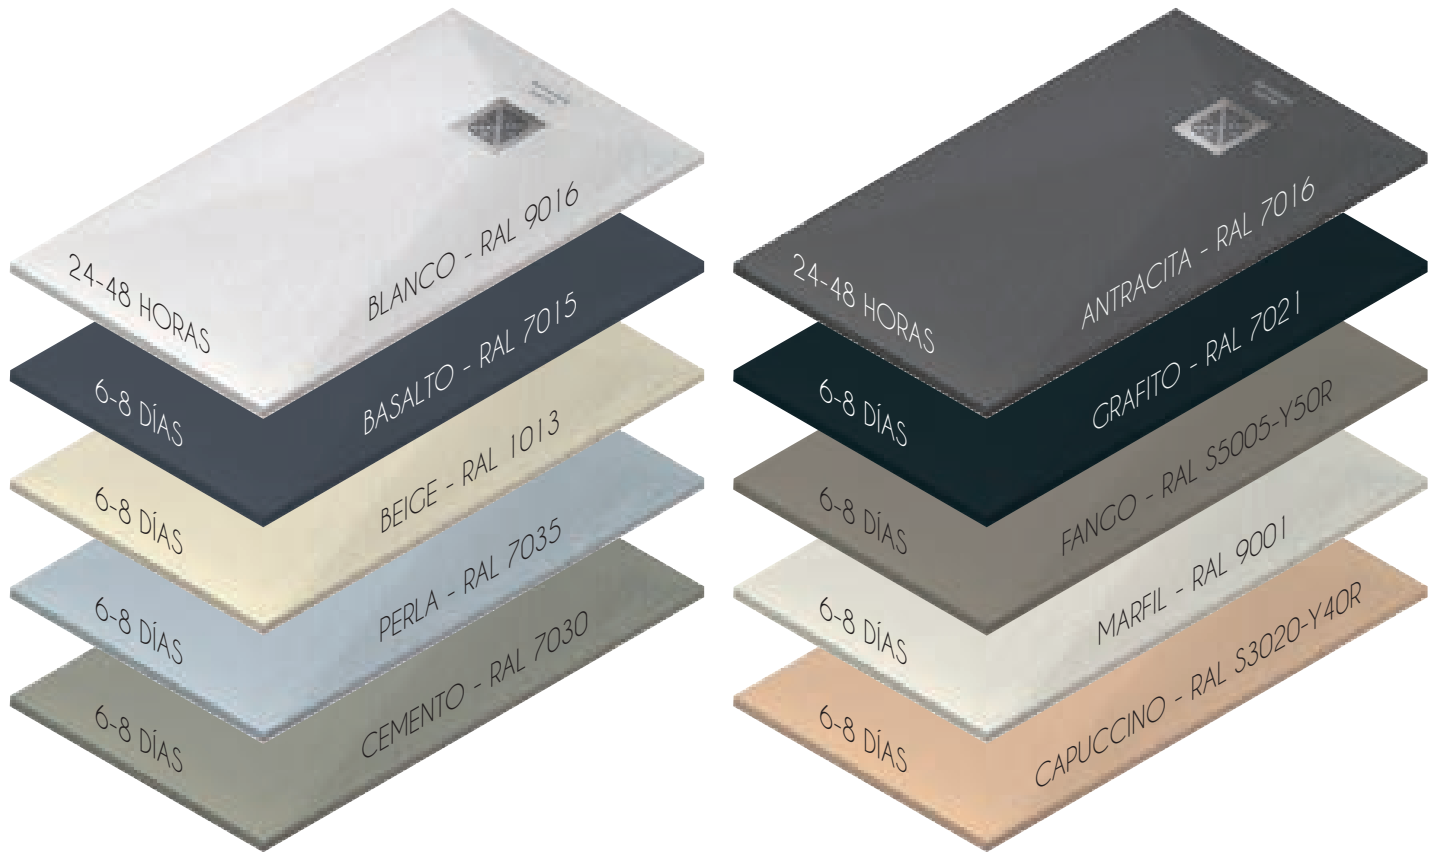

Platos de ducha de carga mineral

Plato fabricado en España, compuesto por un 33% de resina poliéster PMMA y un 66% de minerales naturales, revestido con una capa de GEL-COAT sanitario transmitiendo sus propiedades de dureza, resistencia, impermeabilidad, antibacterias, antideslizante, etc. que lo preserve de los agentes químicos, arañazos, impactos, envejecimiento, etc. con una garantía de 5 años.

ANTIDESLIZANTE CLASE 3

ANTIBACTERIAS

RESISTENTE

ESPESOR

FÁCIL LIMPIEZA

REPARABLE

CORTE A MEDIDA

10 COLORES DISPONIBLES

EL PRECIO NO VARÍA

DELTA | TARIFA DE PRECIOS P.V.P. SUMINISTRO UNITARIO PALETIZADO

MEDIDA	80	90	100	110	120	130	140	150	160	170	180	210
70	-	-	250€	286€	288€	326€	328€	368€	370€	402€	404€	518€
80	262€	264€	266€	300€	302€	354€	356€	402€	404€	432€	434€	572€
90	-	296€	298€	330€	332€	389€	391€	430€	432€	508€	510€	640€
100	-	-	312€	360€	362€	398€	400€	460€	462€	520€	522€	662€
DISTANCIA A REJILLA	25 CM	25 CM	25 CM	25 CM	25 CM	35 CM	35 CM	45 CM	45 CM	45 CM	45 CM	62 CM
ESPESOR	2,5 CM							2,7 CM				
REJILLA ESTÁNDAR	Todos los platos se suministran con rejilla de acero inoxidable y válvula sifónica con desagüe horizontal.											