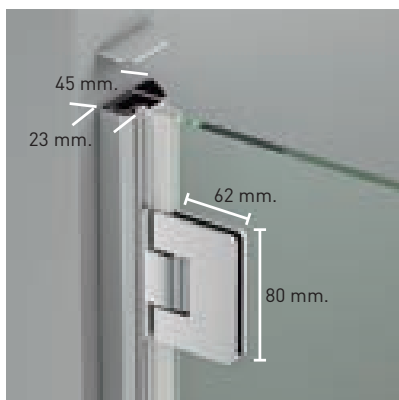

ORIÓN

COLECCIÓN

El atractivo y elegancia de la bisagra Orión, viene dado por la estética de su diseño, con apertura 180°, 90° interior + 90° exterior, que aporta un plus de comodidad propio de los estilos más vanguardistas, invitando a disfrutar en el baño momentos de placer y relax.

Bisagra rotativa 180°. Apertura 90°+90°.