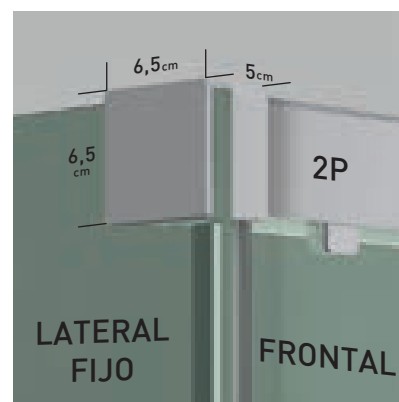

Unión de Frontal con Lateral con canto de vidrio visto.