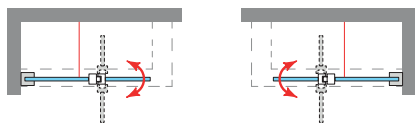

Vidrio Securitizado
Espesor 8 mm

Vierteaguas
Doble goma barrido

Cierre
Magnético

Apertura 180°
90° Interior y Exterior

Cerco puerta a pared UL-23
Corrige Desnivel 1cm

Superclean
incluido

Orión Sport + F (1 Fijo + 1 Puerta) Altura 195 cm.