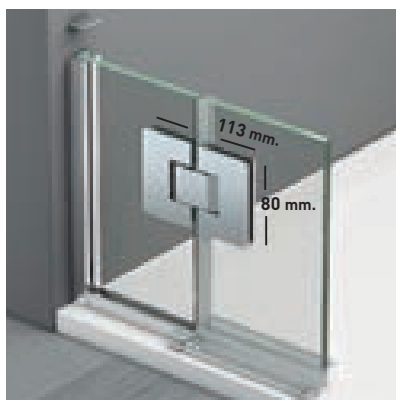

Bisagra + junquillo de estanqueidad.