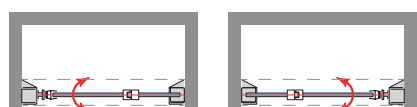

Frontal	Acceso cm Aprox.	■ PERFILERÍA NEGRA		
		Transparente	Decorado Arenado	Impresión Digital
Ancho cm.		Cód.: ORIDIPF	Cód.: DA	Cód.: MID
Hasta 80 = (20 + 60)	55	699 €	769 €	889 €
Hasta 100 = (30 + 70)	65	725 €	795 €	915 €
Hasta 110 = (40 + 70)	65	739 €	809 €	929 €
Hasta 120 = (50 + 70)	65	755 €	825 €	945 €
Hasta 130 = (60 + 70)	65	769 €	839 €	959 €
Hasta 140 = (70 + 70)	65	779 €	849 €	969 €
		8-10 Días Hábiles	10-12 Días Hábiles	13-15 Días Hábiles
↕ Incremento de medidas (ancho o alto) Incrementar cada 10cm..... 28 € P.V.P.		🚿 BAÑERA Altura 147 cm - Cód.: ORIBIPF Descontar ..... 35 P.V.P.		
Vidrio Mastercarré - Cód.: MC Incrementar..... 266 € P.V.P. + 2/3 días				
Vidrios Color: (Azul, Bronce, Gris) - Cód.: VC Incrementar..... 195 € P.V.P. + 2/3 días				

Frontal	Acceso cm Aprox.	■ PERFILERÍA NEGRA		
		Transparente	Decorado Arenado	Impresión Digital
Ancho cm.		Cód.: ORIDART	Cód.: DA	Cód.: MID
Hasta 80 = (20 + 60)	55	725 €	795 €	915 €
Hasta 100 = (30 + 70)	65	755 €	825 €	945 €
Hasta 110 = (40 + 70)	65	769 €	839 €	959 €
Hasta 120 = (50 + 70)	65	779 €	849 €	969 €
Hasta 130 = (60 + 70)	65	795 €	865 €	985 €
Hasta 140 = (70 + 70)	65	809 €	879 €	999 €
		8-10 Días Hábiles	10-12 Días Hábiles	13-15 Días Hábiles
↕ Incremento de medidas (ancho o alto) Incrementar cada 10cm..... 28 € P.V.P.		🚿 BAÑERA Altura 147 cm - Cód.: ORIBART Descontar ..... 35 P.V.P.		
Vidrio Mastercarré - Cód.: MC Incrementar..... 266 € P.V.P. + 2/3 días				
Vidrios Color: (Azul, Bronce, Gris) - Cód.: VC Incrementar..... 195 € P.V.P. + 2/3 días