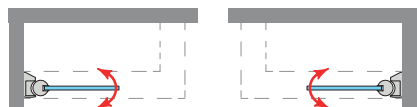

Arizona Sport + F (1 Fijo + 1 Puerta) Altura 195 cm.

Frontal	■ PERFILERÍA NEGRA		
	Transparente	Decorado Arenado	Impresión Digital
Ancho cm. (F + P)	Cód.: ARIDSPF	Cód.: DA	Cód.: MID
105 = (73 + 32)	475 €	545 €	635 €
115 = (83 + 32)	489 €	559 €	649 €
125 = (93 + 32)	499 €	569 €	659 €
	3-5 Días Hábiles	5-7 Días Hábiles	13-15 Días Hábiles
• ⚠ Medida en Stock, la variación de la misma en ancho y alto, incrementa precio, plazo de entrega e instalación. Observar que el duchón no sea un impedimento para instalar el brazo de sujeción. Consultar fábrica.			
↕	Incremento de medidas (ancho o alto) Incrementar cada 10cm..... 24 € P.V.P. + 5/6 días	Espejo Mirastar - Cód.: MI Incrementar..... 273 € P.V.P. + 7/8 días	
	Vidrio Mastercarré - Cód.: MC Incrementar..... 224 € P.V.P. + 7/8 días	BAÑERA Altura 147 cm - Cód.: ARIBIPF Ver página 165	
	Vidrios Color: (Azul, Bronce, Gris) - Cód.: VC Incrementar..... 165 € P.V.P. + 7/8 días		

- Vidrio Securitizado
  Espesor 6 mm
- Sistema Elevable
  Evita Roce de Gomas
- Apertura 180°
  90° Interior y 90° Exterior
- Cerco a pared U-25
  Corrige Desnivel 1 cm
- Vieriteguas
  Doble goma barrido
- Altura normalizada
  195 cm
- Superclean
  incluido