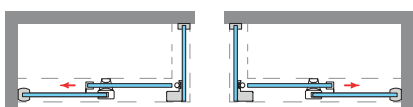

Estambul 2PL (1 Puerta fija + 1 Móvil + L) Altura 147 cm.

Frontal x Lateral	Acceso cm. Aprox.	■ PERFILERÍA NEGRA		
		Transparente	Decorado Arenado	Impresión Digital
Ancho cm.		Cód.: ESTB2PL	Cód.: DA	Cód.: MID
Hasta 100x80	44	805 €	900 €	1.105 €
Hasta 120x80	54	829 €	924 €	1.129 €
Hasta 140x80	64	855 €	950 €	1.155 €
Hasta 160x80	74	885 €	980 €	1.185 €
Hasta 180x80	84	909 €	1.004 €	1.209 €
		8-10 Días Hábiles	10-12 Días Hábiles	13-15 Días Hábiles
Incremento de medidas (ancho o alto) Incrementar cada 10cm..... 28 € P.V.P.		Vidrios Color: (Azul, Bronce, Gris) - Cód.: VC Incrementar..... 244 € P.V.P. + 2/3 días		
Vidrio Mastercarré - Cód.: MC Incrementar..... 336 € P.V.P. + 2/3 días				

Espesor de vidrio Frontal /Lateral

Doble Rodamiento Suave Deslizamiento

Vidrio Fijo Sin perfil inferior

Liberación de puerta fácil limpieza

Cruce de puertas Mín./ Máx 4/5 cm

Perfil de Estanqueidad Alto 7 mm

Superclean incluido