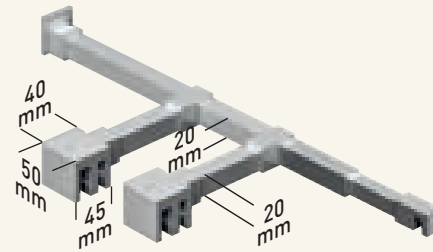

ACERO INOXIDABLE

REF.:3369

Brazo plano extensible / posición 90°-180°