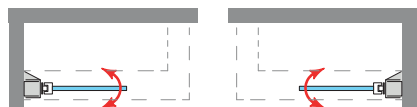

Vidrio Securitizado
Espesor 8 mm

Vierteaguas
Doble goma barrido

Apertura 180°
90° Interior y Exterior

Cerco puerta a pared UL-23
Corrige Desnivel 1cm

Altura
normalizada

Superclean
incluido

Orión Sport + F (1 Puerta) Altura 147 cm.