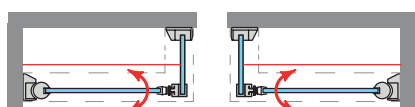

Arizona 1PL (1 Puerta + 1 Lateral) Altura 195 + 3 cm.

Frontal	Acceso cm. Aprox.	PERFILERÍA NEGRA		
		Transparente	Decorado Arenado	Impresión Digital
Ancho cm.		Cód.: ARID1PL	Cód.: DA	Cód.: MID
Hasta 70x70	65	749 €	819 €	969 €
Hasta 70x80	75	759 €	829 €	979 €
Hasta 80x80	75	769 €	839 €	989 €
		8-10 Días Hábiles	10-12 Días Hábiles	13-15 Días Hábiles
Incremento de medidas (ancho o alto) Incrementar cada 10cm..... 24 € P.V.P.		Vidrios Color: (Azul, Bronce, Gris) - Cód.: VC Incrementar..... 225 € P.V.P. + 2/3 días		
Vidrio Mastercarré - Cód.: MC Incrementar..... 308 € P.V.P. + 2/3 días				

Espesor de vidrio
Frontal / Lateral

Sistema Elevable
Evita Roce de Gomas

Apertura 180°
90° Interior y 90° Exterior

Cierre
Magnético

Vierteaguas
Doble goma barrido

Superclean
incluido