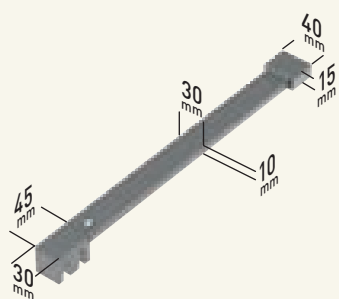

Brazos de sujeción Tiradores/Pomos

Les presentamos nuestra gama de brazos de sujeción y tiradores en sus diferentes acabados.

BRAZOS DE SUJECCIÓN | ACABADOS

REF.: BBTE

Brazo Bristol plano / posición 90°