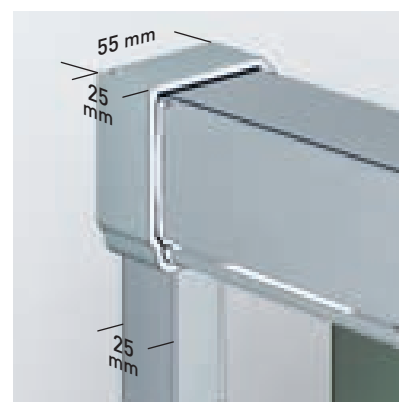

Soporte cerco superior a pared.