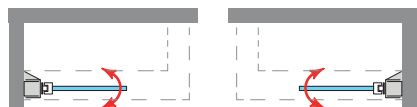

Orión 1P (1 Puerta) Altura 195 cm.

Frontal	Acceso cm. Aprox.	■ PERFILERÍA NEGRA		
		Transparente	Decorado Arenado	Impresión Digital
Ancho cm.		Cód.: ORIDIP	Cód.: DA	Cód.: MID
Hasta 70	65	605 €	641 €	735 €
Hasta 80	75	619 €	654 €	749 €
		8-10 Días Hábiles	10-12 Días Hábiles	13-15 Días Hábiles
↕ Incremento de medidas (ancho o alto) Incrementar cada 10cm..... 28 € P.V.P.		Vidrios Color: (Azul, Bronce, Gris) - Cód.: VC Incrementar..... 135 € P.V.P. + 2/3 días		
Vidrio Mastercarré - Cód.: MC Incrementar..... 182 € P.V.P. + 2/3 días