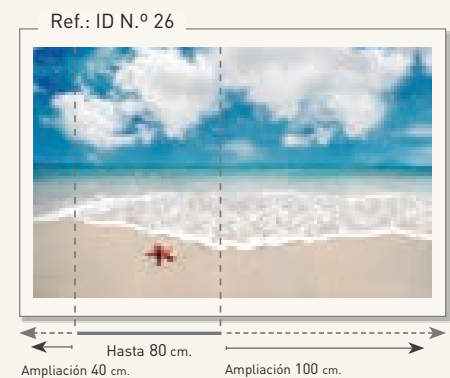

DECORADO DIGITAL MULTICOLOR

Incrementar 50€/m² sobre precio en impresión digital monocolor.