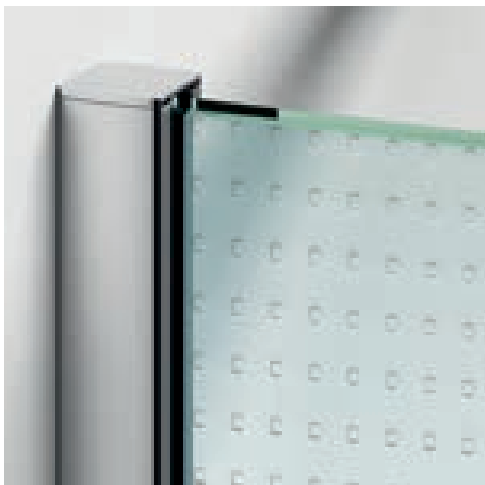

Mastercarré - Cód.: MC		
Grosor	Modelo	Incrementar
6mm	CC - CL - E - CP	+190€
8mm	CC - CL - E - CP	+210€