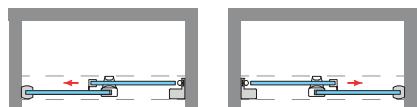

Estambul 2PL (1 Puerta fija + 1 Móvil + L) Altura 195 cm.

Frontal x Lateral	Acceso cm. Aprox.	■ PERFILERÍA NEGRA		
		Transparente	Decorado Arenado	Impresión Digital
Ancho cm.		Cód.: ESTD2PL	Cód.: DA	Cód.: MID
Hasta 100x80	44	855 €	950 €	1.155 €
Hasta 120x80	54	879 €	974 €	1.179 €
Hasta 140x80	64	905 €	1.000 €	1.205 €
Hasta 160x80	74	935 €	1.030 €	1.235 €
Hasta 180x80	84	959 €	1.060 €	1.260 €
		8-10 Días Hábiles	10-12 Días Hábiles	13-15 Días Hábiles
Incremento de medidas (ancho o alto) Incrementar cada 10cm..... 28 € P.V.P.		BAÑERA Altura 147 cm - Cód.: ESTB2PL Ver página 184		
Vidrio Mastercarré - Cód.: MC Incrementar..... 420 € P.V.P. + 2/3 días				
Vidrios Color: (Azul, Bronce, Gris) - Cód.: VC Incrementar..... 305 € P.V.P. + 2/3 días				

- Espesor de vidrio
  Frontal/Lateral
- Doble Rodamiento
  Suave Deslizamiento
- Vidrio Fijo
  Sin perfil inferior
- Liberación de puerta
  fácil limpieza
- Cruce de puertas
  Mín./ Máx 4/5 cm
- Perfil de Estanqueidad
  Alto 7 mm
- Superclean
  incluido