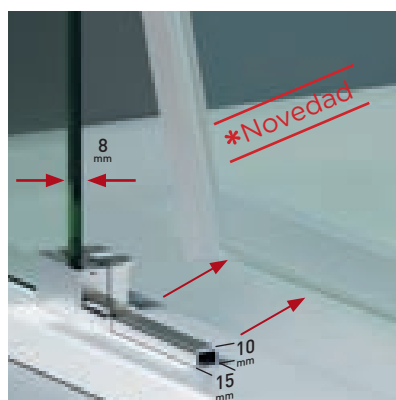

Soporte a pared (vista exterior).
Nueva puerta 8mm + cierre magnético.

Rodamiento excéntrico regulable + anti-
descarrilamiento.

Cerco a pared U-20 (puerta fija).
Corrige 1cm de desnivel.

Unión frontal + lateral.