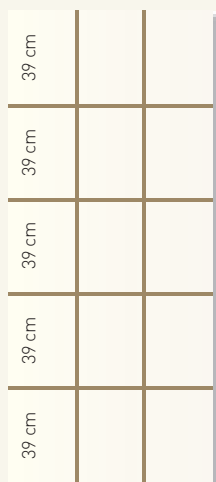

BANCO DE IMÁGENES | IMPRESIÓN DIGITAL

Colores disponibles:
El precio no varía

MID - Nº 71T