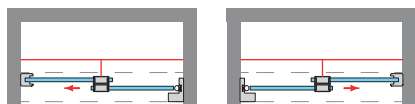

Bristol 2PH (1 Puerta fija + 1 Móvil) Altura 195 cm. + 1 cm.

Frontal	Acceso cm. Aprox.	■ PERFILERÍA NEGRA		
		Transparente	Decorado Arenado	Impresión Digital
Ancho cm.		Cód.: BRISD2PH	Cód.: DA	Cód.: MID
Hasta 100	44	680 €	750 €	890 €
Hasta 120	54	705 €	775 €	915 €
Hasta 140	64	735 €	805 €	945 €
Hasta 160	74	765 €	835 €	975 €
Hasta 180	84	789 €	859 €	999 €
		8-10 Días Hábiles	10-12 Días Hábiles	13-15 Días Hábiles
↕ Incremento de medidas (ancho o alto) Incrementar cada 10cm..... 28 € P.V.P.		BAÑERA Altura 147 cm - Cód.: BRISB2PH Descontar..... 40 € P.V.P.		
Vidrio Mastercarré - Cód.: MC Incrementar..... 294 € P.V.P. + 2/3 días		Opción Toallero - Cód.: TO Incrementar..... 70 € P.V.P.		
Vidrios Color: (Azul, Bronce, Gris) - Cód.: VC Incrementar..... 215 € P.V.P. + 2/3 días