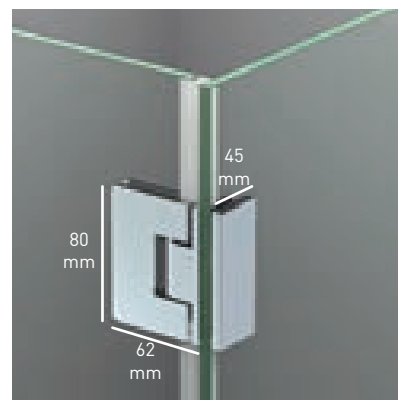

Bisagra angular. Apertura 90°+90°.