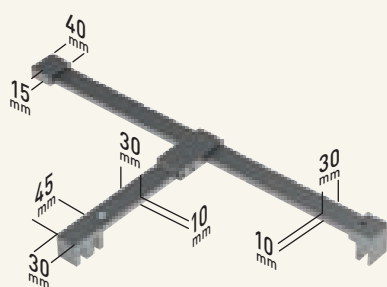

REF.: BBTE2PHL

Cruceta Bristol 2PHL / posición 180°