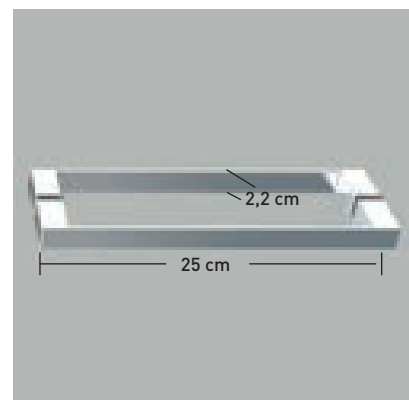

Sección cerco a pared + eje de giro 180°. Corrige desnivel de paredes 1cm.

Cerco a pared + eje de giro 180°.

Cierre magnético. Modelo angular.

Bisagra plegable 180°. Elevable 3mm.

Perfil de estanqueidad + vierteaguas doble ala.