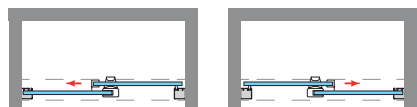

Frontal	Medida Expansión	Acceso cm. Aprox.	PERFILERÍA NEGRA		
			Transparente	Decorado Arenado	Impresión Digital
			Cód.: VERD2P	Cód.: DA	Cód.: MID
96-100	39		435 €	505 €	645 €
100-104	41				
104-108	43				
108-112	45		445 €	515 €	655 €
112-116	47				
116-120	49				
120-124	51		459 €	529 €	669 €
124-128	53				
128-132	55				
132-136	57		469 €	539 €	679 €
136-140	59				
140-144	61				
144-148	63		479 €	549 €	689 €
148-152	65				
152-156	67				
156-160	69		489 €	559 €	699 €
160-164	71				
164-168	73				
168-172	75		499 €	569 €	709 €
172-176	75				
176-180	75				
			3-5 Días Hábiles	5-7 Días Hábiles	13-15 Días Hábiles
↕		Incremento de medidas (ancho o alto) Incrementar cada 10cm..... 22 € P.V.P. + 5/6 días	👁️ Espejo Mirastar - Cód.: MI Incrementar..... 358 € P.V.P. + 7/8 días		
👉		Vidrio Mastercarré - Cód.: MC Incrementar..... 294 € P.V.P. + 7/8 días	🚿 BAÑERA Altura 147 cm - Cód.: VERB2P Ver página 190		
👉		Vidrios Color: (Azul, Bronce, Gris) - Cód.: VC Incrementar..... 215 € P.V.P. + 7/8 días			

Versalles 2PL (1 Puerta fija + 1 Móvil + L) Altura 195 cm.