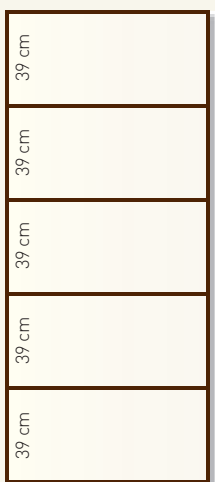

BANCO DE IMÁGENES | IMPRESIÓN DIGITAL

Colores disponibles:
El precio no varía

MID - Nº 69T