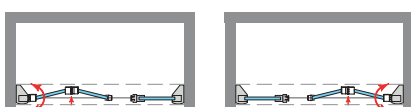

6, 8 mm

Sistema Elevable Evita Roce de Gomas

Cerco a pared UL-25 Apertura 180°

Cierre Magnético

Vierteaguas Doble goma barrido

Superclean incluido

Praga 2PF (2 Puertas Plegables + 1 Fijo) Altura 195 cm.

Frontal	Acceso cm. Aprox.	■ PERFILERÍA NEGRA		
		Transparente	Decorado Arenado	Impresión Digital
Ancho cm.		Cód.: PRAD2PF	Cód.: DA	Cód.: MID
Hasta 100	90 - Fijo	765 €	860 €	955 €
Hasta 110	100 - Fijo	775 €	870 €	965 €
Hasta 120	110 - Fijo	785 €	880 €	975 €
Hasta 130	120 - Fijo	795 €	890 €	985 €
		8-10 Días Hábiles	10-12 Días Hábiles	13-15 Días Hábiles
↕ Incremento de medidas (ancho o alto) Incrementar cada 10cm..... 28 € P.V.P.		Espejo Mirastar - Cód.: MI Incrementar..... 324 € P.V.P. + 2/3 días		
Vidrio Mastercarré - Cód.: MC Incrementar..... 266 € P.V.P. + 2/3 días				
Vidrios Color: (Azul, Bronce, Gris) - Cód.: VC Incrementar..... 195 € P.V.P. + 2/3 días				