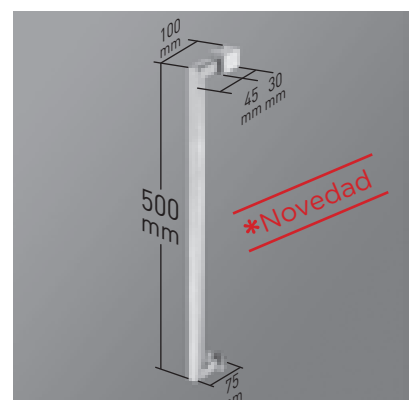

Detalle de tirador.

*Novedad