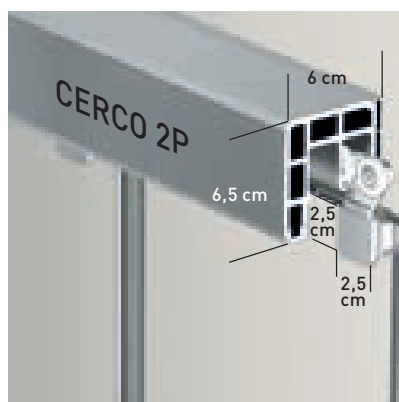

DUBLÍN

COLECCIÓN

La característica fundamental del modelo **Dublín** reside en la funcionalidad que otorgan las puertas móviles en ambos sentidos, que brindan una libertad de acceso al espacio baño, difícil de alcanzar en otras colecciones.

Por razones técnicas, el modelo 3P, 3PL y 2PF, incorporan soporte de rodamiento visto, sin embargo el modelo 2P y 2PL oculta parcialmente el soporte del rodamiento al no precisar arrastre de puertas, todo ello sin comprometer su estética depurada.

Cerco 2P, vista exterior.
Soporte rodamiento semioculto.