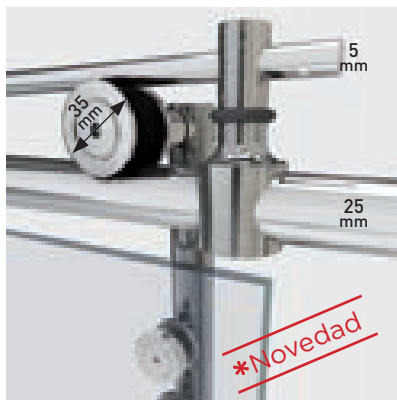

ROTTERDAM

COLECCIÓN

Un estilo de mampara basado en la estética que brinda el rodamiento visto. El diseño del herraje ha sido concebido para apreciar la belleza del vidrio desde cualquier ángulo, evocando un conjunto con cierto estilo colonial, pero con la calidez y modernidad que otorga el Acero inoxidable.

La puerta sin goma magnética dejando ver el canto del vidrio, contribuye de manera eficaz a elevar la singularidad y elegancia de la colección **Rotterdam**.

Rodamiento regulable.
*Novedad: puerta sin goma magnética.