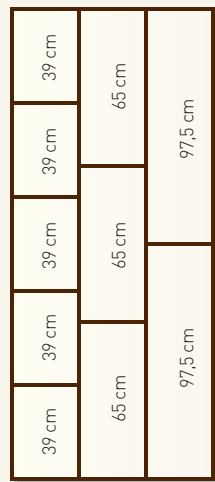

MID - Nº 66T
Grosor de línea 15mm