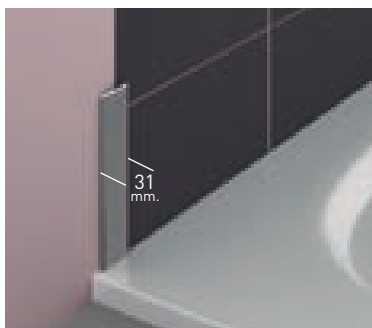

¿Como cubrir la junta de azulejos en mamparas de cercos no alineados?

Si el modelo de mampara elegido incorpora cercos retranqueados, la junta de azulejos se cubre con la pletina decorativa Ref.: 6161, especialmente diseñada para ello.