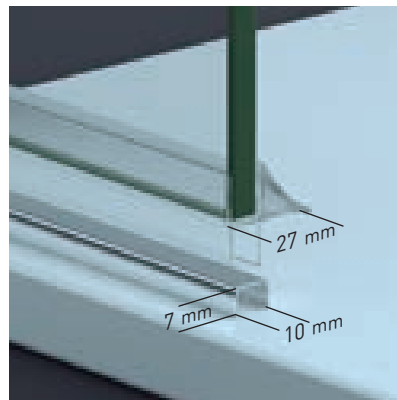

Perfil de estanqueidad + vierteaguas doble ala.