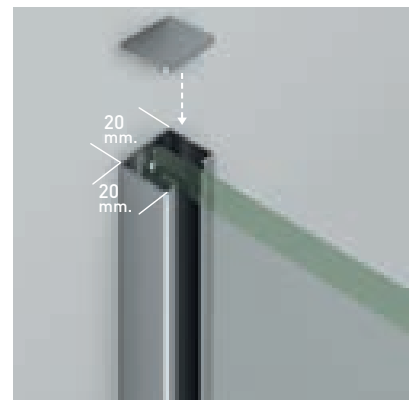

Cerco a pared U-20, vidrio fijo.