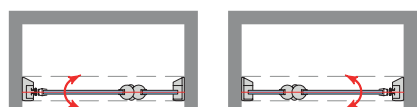

Frontal	Acceso cm. Aprox.	■ PERFILERÍA NEGRA		
		Transparente	Decorado Arenado	Impresión Digital
Ancho cm.		Cód.: ARID1PF	Cód.: DA	Cód.: MID
Hasta 80 = (20+60)	55	575 €	645 €	765 €
Hasta 100 = (30+70)	65	599 €	669 €	789 €
Hasta 110 = (40+70)	65	609 €	679 €	799 €
Hasta 120 = (50+70)	65	619 €	689 €	809 €
Hasta 130 = (60+70)	65	635 €	705 €	825 €
Hasta 140 = (70+70)	65	645 €	715 €	835 €
		8-10 Días Hábiles	10-12 Días Hábiles	13-15 Días Hábiles
Incremento de medidas (ancho o alto) Incrementar cada 10cm..... 24 € P.V.P.		Espejo Mirastar - Cód.: MI Incrementar..... 324 € P.V.P. + 2/3 días		
Vidrio Mastercarré - Cód.: MC Incrementar..... 266 € P.V.P. + 2/3 días		BAÑERA Altura 147 cm - Cód.: ARIB1PF Descontar ..... 30 € P.V.P.		
Vidrios Color: (Azul, Bronce, Gris) - Cód.: VC Incrementar..... 195 € P.V.P. + 2/3 días				

Frontal	Acceso cm. Aprox.	■ PERFILERÍA NEGRA		
		Transparente	Decorado Arenado	Impresión Digital
Ancho cm.		Cód.: ARIDART	Cód.: DA	Cód.: MID
Hasta 80 = (20+60)	55	619 €	679 €	799 €
Hasta 100 = (30+70)	65	635 €	705 €	825 €
Hasta 110 = (40+70)	65	649 €	719 €	839 €
Hasta 120 = (50+70)	65	659 €	729 €	849 €
Hasta 130 = (60+70)	65	675 €	745 €	865 €
Hasta 140 = (70+70)	65	685 €	755 €	875 €
		8-10 Días Hábiles	10-12 Días Hábiles	13-15 Días Hábiles
Incremento de medidas (ancho o alto) Incrementar cada 10cm..... 24 € P.V.P. + 5/6 días		Espejo Mirastar - Cód.: MI Incrementar..... 324 € P.V.P. + 2/3 días		
Vidrio Mastercarré - Cód.: MC Incrementar..... 266 € P.V.P. + 2/3 días		BAÑERA Altura 147 cm - Cód.: ARIBART Descontar ..... 30 € P.V.P.		
Vidrios Color: (Azul, Bronce, Gris) - Cód.: VC Incrementar..... 195 € P.V.P. + 2/3 días