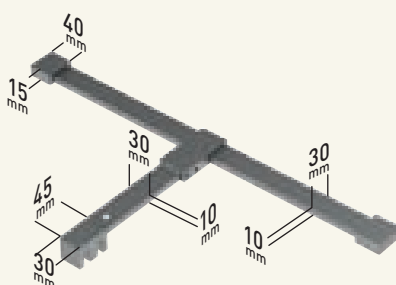

REF.: BBTEL

Cruceta Bristol 2PH / posición 180°