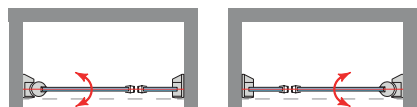

Frontal	Acceso cm. Aprox.	■ PERFILERÍA NEGRA		
		Transparente	Decorado Arenado	Impresión Digital
Ancho cm.		Cód.: ARID1PF	Cód.: DA	Cód.: MID
Hasta 80 = (20+60)	55	575 €	645 €	765 €
Hasta 100 = (30+70)	65	599 €	669 €	789 €
Hasta 110 = (40+70)	65	609 €	679 €	799 €
Hasta 120 = (50+70)	65	619 €	689 €	809 €
Hasta 130 = (60+70)	65	635 €	705 €	825 €
Hasta 140 = (70+70)	65	645 €	715 €	835 €
		8-10 Días Hábiles	10-12 Días Hábiles	13-15 Días Hábiles
Incremento de medidas (ancho o alto) Incrementar cada 10cm..... 24 € P.V.P.		Espejo Mirastar - Cód.: MI Incrementar..... 324 € P.V.P. + 2/3 días		
Vidrio Mastercarré - Cód.: MC Incrementar..... 266 € P.V.P. + 2/3 días		BAÑERA Altura 147 cm - Cód.: ARIB1PF Descontar 30 € P.V.P.		
Vidrios Color: (Azul, Bronce, Gris) - Cód.: VC Incrementar..... 195 € P.V.P. + 2/3 días				