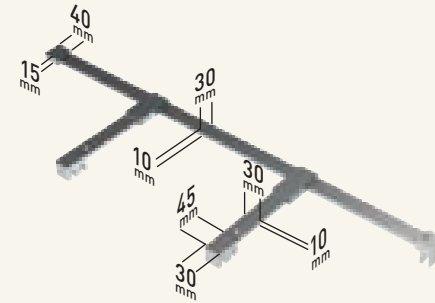

REF.: BBTE4PHL

Cruceta Bristol 4PHL / posición 180°