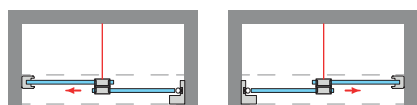

Frontal		■ PERFILERÍA NEGRA		
Ancho cm.	Apertura cm. Aprox.	Transparente	Decorado Arenado	Impresión Digital
		Cód.: BRISDSP	Cód.: DA	Cód.: MID
120	50	635 €	705 €	795 €
		3-5 Días Hábiles	5-7 Días Hábiles	13-15 Días Hábiles
Incremento de medidas (ancho o alto) Incrementar cada 10cm..... 28 € P.V.P. + 5/6 días		BAÑERA Altura 147 cm - Cód.: BRISBSP Descontar..... 35 € P.V.P.		
Vidrio Mastercarré - Cód.: MC Incrementar..... 224 € P.V.P. + 7/8 días		Opción Toallero - Cód.: TO Incrementar..... 70 € P.V.P. + 5/6 días		
Vidrios Color: (Azul, Bronce, Gris) - Cód.: VC Incrementar..... 165 € P.V.P. + 7/8 días				

Frontal	Acceso cm. Aprox.	■ PERFILERÍA NEGRA		
		Transparente	Decorado Arenado	Impresión Digital
Ancho cm.		Cód.: BRIS2P	Cód.: DA	Cód.: MID
Hasta 100	44	629 €	699 €	839 €
Hasta 120	54	655 €	725 €	865 €
Hasta 140	64	685 €	755 €	895 €
Hasta 160	74	715 €	785 €	925 €
Hasta 180	84	739 €	809 €	949 €
		8-10 Días Hábiles	10-12 Días Hábiles	13-15 Días Hábiles
Incremento de medidas (ancho o alto) Incrementar cada 10cm..... 28 € P.V.P.		BAÑERA Altura 147 cm - Cód.: BRISB2P Descontar..... 35 € P.V.P.		
Vidrio Mastercarré - Cód.: MC Incrementar..... 294 € P.V.P. + 2/3 días		Opción Toallero - Cód.: TO Incrementar..... 70 € P.V.P. + 5/6 días		
Vidrios Color: (Azul, Bronce, Gris) - Cód.: VC Incrementar..... 215 € P.V.P. + 2/3 días