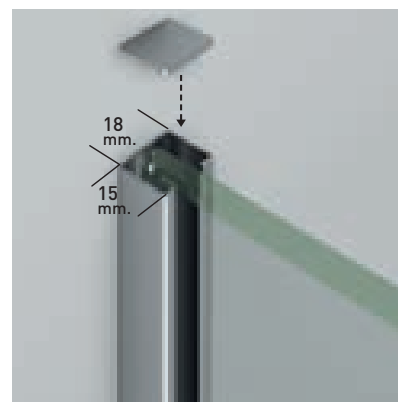

Los diferentes tipos de barras estabilizadoras, unidas a los cercos empotrados a pared, conjugan una colección moderna, audaz y de marcada personalidad.

Brazo de sujeción extensible 63-100 cm.

Detalle barra de sujeción horizontal.