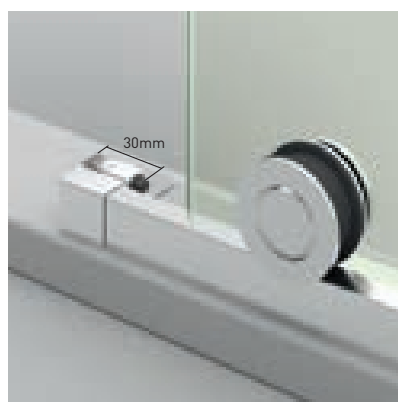

Perfil inferior + rodamiento.

Brazo de sujeción estándar.

Brazo de sujeción horizontal.Opcional.

Cerco a pared.
Puerta sin goma magnética.

Tope de cierre, modelo Sport.

Detalle de tirador.

***Novedad Britania Angular Pág. 144**

BRITANIA COLECCIÓN

Britania Angular perfilería acero inoxidable + Impresión Digital nº121 Beige

Britania Sport perfilería acero inoxidable + Vidrio transparente

Britania Sport Altura Estándar 195 + 1 cm	Frontal	PERFILERÍA ACERO INOXIDABLE		
		Transparente	Decorado Arenado	Impresión Digital
Ancho cm. Mampara + Tope freno		Cód.: BRITDSP	Cód.: DA	Cód.: MID
	120= (117+3)	769 €	839 €	929 €
		3-5 Días Hábiles	5-7 Días Hábiles	13-15 Días Hábiles
MEDIDAS MÁXIMAS • Ancho Máx. F+P = 110+90 cm.= 200 cm. • Ancho Mín. F+P = 45 + 45 cm. • Altura Máxima 205 + 1 cm. • Indicar mano. (posición fijo)	•  Observar que duchón o ventana no impidan la colocación del brazo de sujección.			
				
Esesor de vidrio Puerta / Fijo	Vidrio Fijo Sin perfil inferior	Rodamiento Regulable con la puerta colocada	Cruce de puertas Min./ Máx 5/7 cm	Cerco a pared U-20 Carrige Desnivel 1 cm