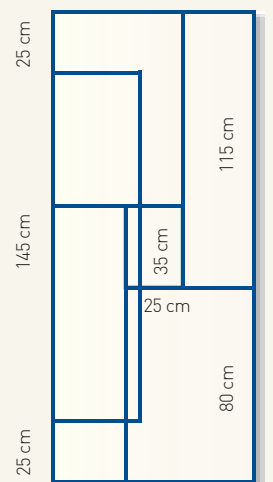

BANCO DE IMÁGENES | IMPRESIÓN DIGITAL

Colores disponibles:
El precio no varía

MID - Nº 83T