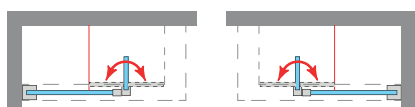

Orión Sport V (1 Fijo + 1 Puerta) Altura 195 cm.

Frontal	■ PERFILERÍA NEGRA		
	Transparente	Decorado Arenado	Impresión Digital
Ancho cm.	Cód.: ORIDV	Cód.: DA	Cód.: MID
105 = (70 + 35)	615 €	685 €	775 €
115 = (80 + 35)	629 €	699 €	789 €
125 = (90 + 35)	645 €	715 €	805 €
	3-5 Días Hábiles	5-7 Días Hábiles	13-15 Días Hábiles
Incremento de medidas (ancho o alto) Incrementar cada 10cm..... 28 € P.V.P. + 5/6 días		Vidrios Color: (Azul, Bronce, Gris) - Cód.: VC Incrementar..... 165 € P.V.P. + 7/8 días	
Vidrio Mastercarré - Cód.: MC Incrementar..... 224 € P.V.P. + 7/8 días			

Espesor de vidrio Puerta / Fijo

Vienteaguas Doble goma barrido

Apertura 180° 90° Interior y Lineal

Cerco fijo a pared UL-23 Corrige Desnivel 1 cm

Altura normalizada

Superclean incluido