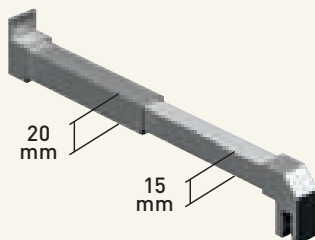

REF.:3367

Brazo elevado extensible / posición 90°-180°

20 mm

15 mm

REF.:2959

Barra elevada horizontal / posición 180°