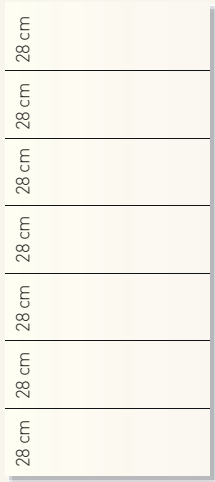

BANCO DE IMÁGENES | IMPRESIÓN DIGITAL

Colores disponibles:
El precio no varía

MID - Nº 56T
Grosor de línea 2mm