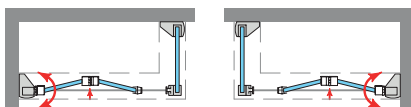

Esesor de vidrio Puerta / Puerta

Sistema Elevable Evita Roce de Gomas

Cerco a pared UL-25 Apertura 180°

Cerco a pared UL-25 Corrige Desnivel 1cm

Vierteaguas Doble goma barrido

Superclean incluido

Praga 2PL (2 Puertas Plegables + 1 Lateral) Altura 195 cm.