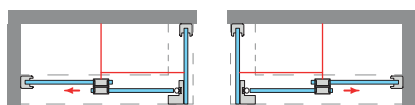

Bristol 2PL (1 Puerta fija + 1 Móvil) Altura 195 cm. + 1 cm.

Frontal x Lateral	Acceso cm. Aprox.	■ PERFILERÍA NEGRA		
		Transparente	Decorado Arenado	Impresión Digital
Ancho cm.		Cód.: BRISD2PL	Cód.: DA	Cód.: MID
Hasta 100 x 80	39	885 €	980 €	1.185 €
Hasta 120 x 80	49	909 €	1.004 €	1.209 €
Hasta 140 x 80	59	939 €	1.034 €	1.239 €
Hasta 160 x 80	69	969 €	1.064 €	1.269 €
Hasta 180 x 80	69	995 €	1.090 €	1.295 €
		8-10 Días Hábiles	10-12 Días Hábiles	13-15 Días Hábiles
↕ Incremento de medidas (ancho o alto) Incrementar cada 10cm..... 28 € P.V.P.		BAÑERA Altura 147 cm - Cód.: BRISB2PL Descontar..... 50 € P.V.P.		
Vidrio Mastercarré - Cód.: MC Incrementar..... 420 € P.V.P. + 7/8 días		Opción Toallero - Cód.: TO Incrementar..... 70 € P.V.P.		
Vidrios Color: (Azul, Bronce, Gris) - Cód.: VC Incrementar..... 305 € P.V.P. + 7/8 días		Opción barra horizontal - Cód.: PH Incrementar..... 40 € P.V.P.