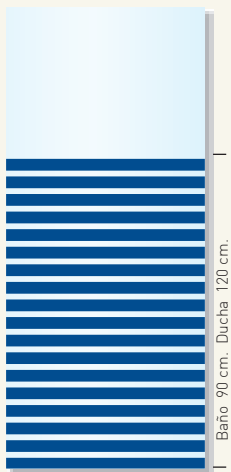

Ref.: MID - Nº 111 + color