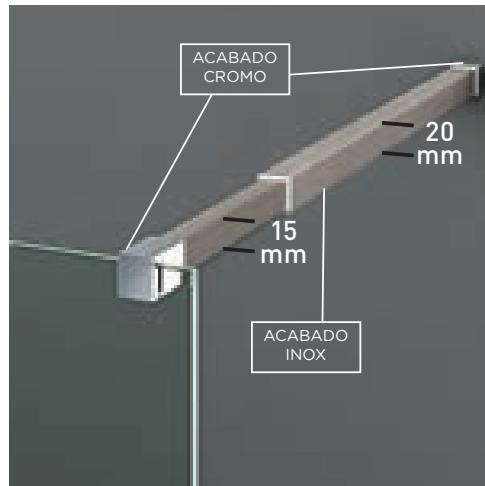

Barra de sujeción acabado inox | se combina con accesorios cromo (soportes de sujeción y tapa cerco).

Detalle brazo fijo de sujeción 45°

Detalle brazo extensible 90°

Detalle barra horizontal 180°

Detalles Cerco Enmarcado