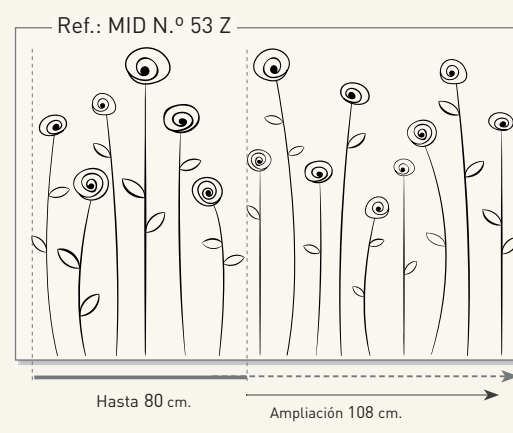

BANCO DE IMÁGENES | IMPRESIÓN DIGITAL

Colores disponibles:
El precio no varía