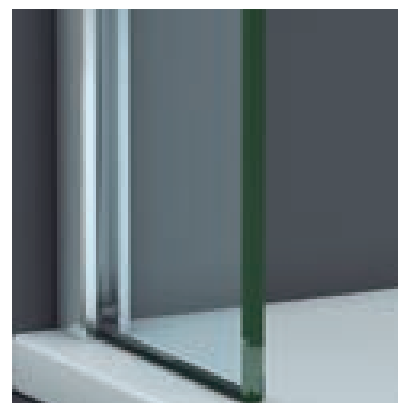

Vidrio con film protector en base, sin perfil inferior.