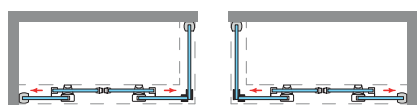

Frontal	Acceso cm. Aprox.	PERFILERÍA NEGRA		
		Transparente	Decorado Arenado	Impresión Digital
Ancho cm.		Cód.: ESTB4P	Cód.: DA	Cód.: MID
Hasta 140	55	709 €	829 €	949 €
Hasta 160	65	735 €	855 €	975 €
Hasta 180	70	759 €	879 €	999 €
Hasta 200	70	789 €	909 €	1.029 €
		8-10 Días Hábiles	10-12 Días Hábiles	13-15 Días Hábiles
Incremento de medidas (ancho o alto) Incrementar cada 10cm..... 28 € P.V.P.		Vidrios Color: (Azul, Bronce, Gris) - Cód.: VC Incrementar..... 196 € P.V.P. + 2/3 días		
Vidrio Mastercarré - Cód.: MC Incrementar..... 269 € P.V.P. + 2/3 días				

- Espesor de vidrio
  Puerta / Fijo
- Doble Rodamiento
  Suave Deslizamiento
- Vidrio Fijo
  Sin perfil inferior
- Liberación de puerta
  fácil limpieza
- Cruce de puertas
  Min./ Máx 4/5 cm
- Perfil de Estanqueidad
  Alto 7 mm
- Superclean
  incluido

Frontal x Lateral	Acceso cm. Aprox.	PERFILERÍA NEGRA		
		Transparente	Decorado Arenado	Impresión Digital
Ancho cm.		Cód.: ESTB4PL	Cód.: DA	Cód.: MID
Hasta 140x80	55	955 €	1.095 €	1.285 €
Hasta 160x80	65	979 €	1.119 €	1.309 €
Hasta 180x80	70	1.005 €	1.145 €	1.335 €
Hasta 200x80	70	1.035 €	1.175 €	1.365 €
		8-10 Días Hábiles	10-12 Días Hábiles	13-15 Días Hábiles
Incremento de medidas (ancho o alto) Incrementar cada 10cm..... 28 € P.V.P.		Vidrios Color: (Azul, Bronce, Gris) - Cód.: VC Incrementar..... 260 € P.V.P. + 2/3 días		
Vidrio Mastercarré - Cód.: MC Incrementar..... 358 € P.V.P. + 2/3 días				

- Espesor de vidrio
  Frontal /Lateral
- Doble Rodamiento
  Suave Deslizamiento
- Vidrio Fijo
  Sin perfil inferior
- Liberación de puerta
  fácil limpieza
- Cruce de puertas
  Min./ Máx 4/5 cm
- Perfil de Estanqueidad
  Alto 7 mm
- Superclean
  incluido