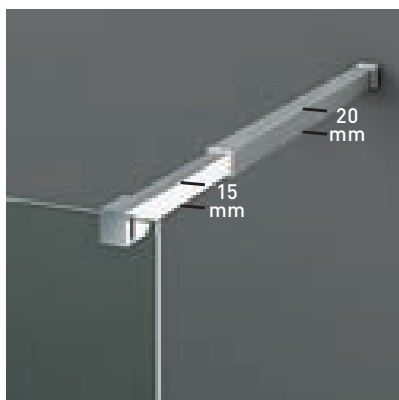

Cercos a pared UL-25 modelo CP (cercos perimetral) corrige desnivel de paredes.

Sección cerco a pared U-20. Corrige desnivel en paredes.

Vidrio con film protector en base, sin perfil inferior.

Brazo de sujeción extensible 63-100 cm.