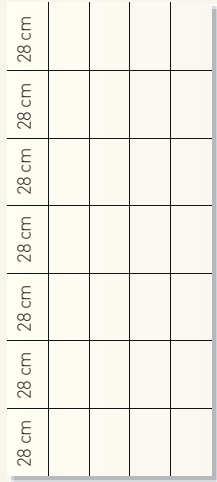

MID - Nº 57T
Grosor de línea 2mm