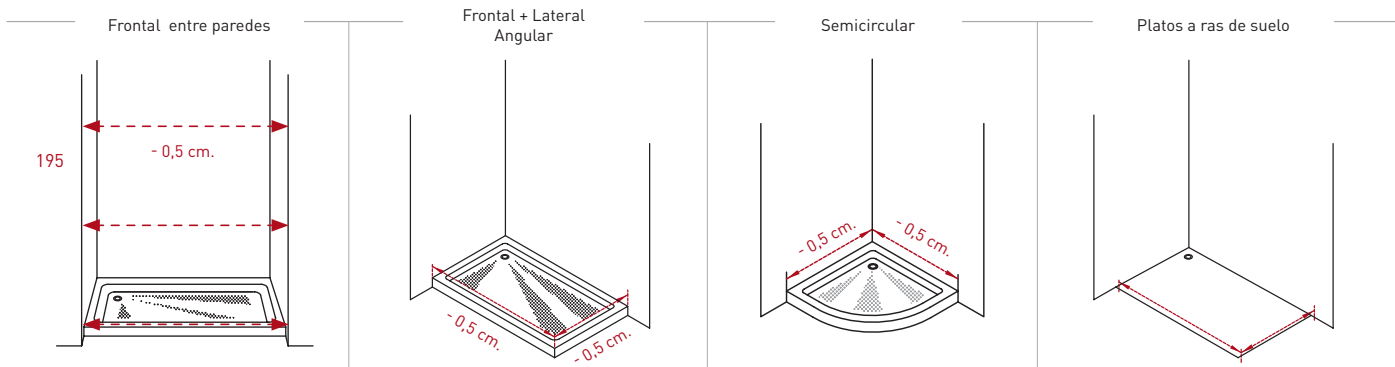

INFORMACIÓN DE UTILIDAD

Toma de Medidas

Tomar medidas realizando los descuentos indicados en los croquis, excepto en platos a ras de suelo que se indicarán las medidas totales, fábrica realizará los descuentos oportunos para cubrir la junta de plato y pavimento.

Indicar siempre posición grifería, sentido de apertura, así como impedimentos que puedan dificultar la instalación, apertura, deslizamiento, etc. En semicirculares indicar siempre radio de plato o enviar plantilla.

En platos a ras de suelo facilitar la medida total sin descuento, indicando en el pedido **“plato a ras de suelo”**.

En mamparas plegables y con apertura interior, observar siempre que la grifería o duchón no sea un impedimento para el plegado o apertura interior de las puertas.