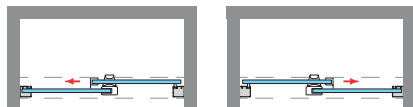

Espejo de vidrio
Puerta / Fijo

Liberación de puerta
fácil limpieza

Cierre Magnético
Angular

Cercos alineados
Estética + Elegancia

Cerco a pared 30mm
Expansión 2 cm

Cruce de puertas
Mín./Máx 4/5 cm

Superclean
incluido