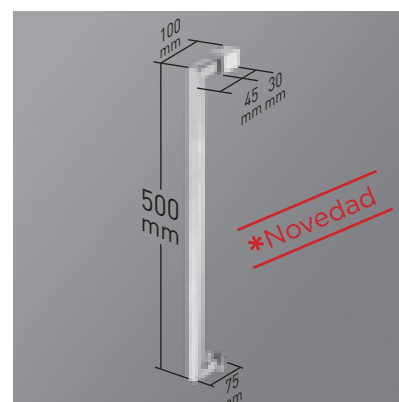

Liberación de puertas.
Nuevo perfil de estanqueidad.

*Detalle de tirador.

AMBERES COLECCIÓN

Amberes 2P perfilería cromo + Impresión digital nº62 blanco

Amberes CC perfilería cromo + Vidrio transparente

Amberes CC Altura Estándar 195 cm	Frontal	PERFILERÍA CROMO					
		Transparente	Decorado Arenado	Impresión Digital			
	Ancho cm. Fijo + Puerta	Cód.: AMBDCC	Cód.: DA	Cód.: MID			
	120= (70+50)	765 €	835 €	925 €			
MEDIDAS MÁXIMAS • Ancho Máx. Puerta/Fijo: 50/100 cm. • Altura Máx.: 205 cm. Indicar Mano.		3-5 Días Hábiles	5-7 Días Hábiles	13-15 Días Hábiles			
Espesor de vidrio Puerta / Fijo	Vidrio Fijo Sin perfil inferior	Liberación de puerta fácil limpieza	Doble Rodamiento Oculto Regulable	Regulación con puertas colgadas	Cerco a pared U-25 Corrige Desnivel 1,5 cm	Cruce de puertas Min./ Máx 3/5 cm	Superclean incluido