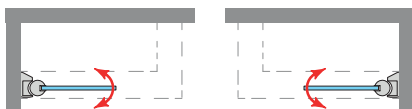

Arizona Sport + F (1 Fijo + 1 Puerta) Altura 147 cm.

Frontal	■ PERFILERÍA NEGRA		
Ancho cm.	Transparente	Decorado Arenado	Impresión Digital
	Cód.: ARIBSPF	Cód.: DA	Cód.: MID
105 = (45 + 60)	429 €	499 €	559 €
	3-5 Días Hábiles	5-7 Días Hábiles	13-15 Días Hábiles
• ⚠ Medida en Stock, la variación de la misma, incrementa precio, plazo de entrega e instalación. Consultar fábrica.			
↕ Incremento de medidas (ancho o alto) Incrementar cada 10cm..... 24 € P.V.P. + 5/6 días		👁 Espejo Mirastar - Cód.: MI Incrementar..... 218 € P.V.P. + 7/8 días	
□ Vidrio Mastercarré - Cód.: MC Incrementar..... 179 € P.V.P. + 7/8 días			
🎨 Vidrios Color: (Azul, Bronce, Gris) - Cód.: VC Incrementar..... 132 € P.V.P. + 7/8 días