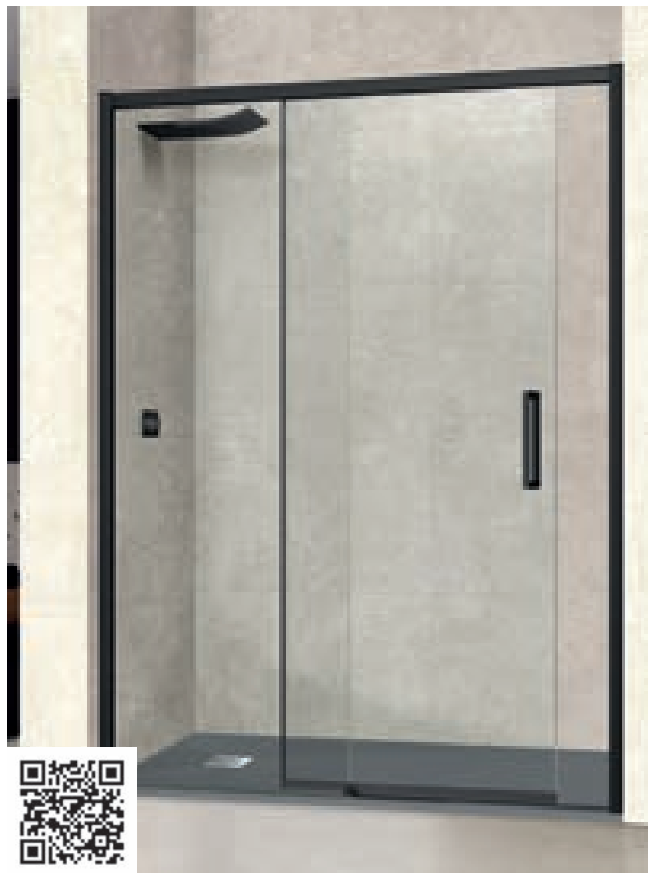

Versalles 2P (1 Puerta fija + 1 Móvil) Altura 195 cm.