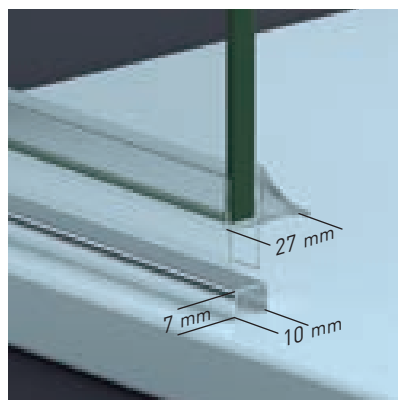

Perfil de estanqueidad + vierteaguas doble ala.