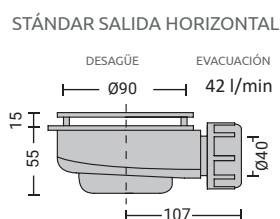

VÁLVULA SIFÓNICA