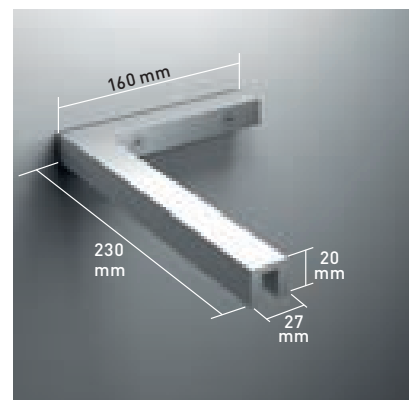

Escuadra de sujeción.