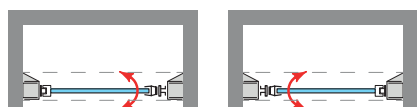

Vidrio Securitizado
Espesor 8 mm

Vierteaguas
Doble goma barrido

Cierre
Magnético

Apertura 180°
90° Interior y Exterior

Cerco puerta a pared UL-23
Corrige Desnivel 1cm

Superclean
incluido

Orión Sport + F (1 Fijo + 1 Puerta) Altura 195 cm.