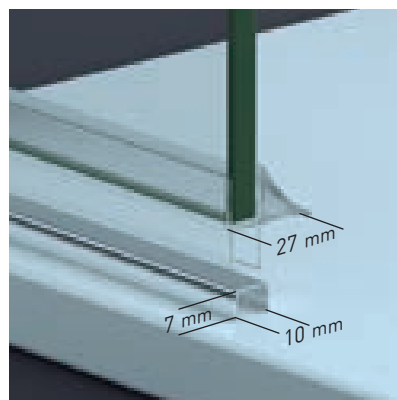

Sección cerco a pared + eje de giro 180°. Corrige desnivel de paredes 1cm.

Cerco a pared + eje de giro 180°.

Cierre magnético. Modelo angular.

Bisagra plegable 180°. Elevable 3mm.

Perfil de estanqueidad + vierteaguas doble ala.