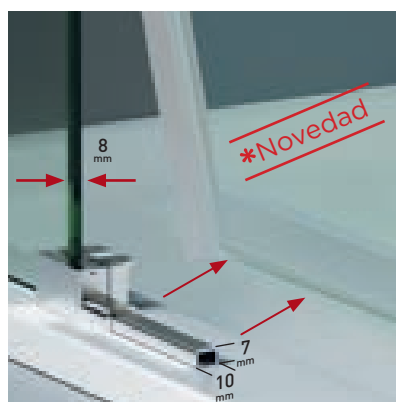

Liberación de puertas.
Nuevo perfil de estanqueidad.

*Detalle de tirador.

AMBERES COLECCIÓN

Amberes 2P perfilería cromo + Impresión digital nº62 blanco

Amberes CC perfilería cromo + Vidrio transparente

Amberes CC Altura Estándar 195 cm	Frontal	PERFILERÍA CROMO					
		Transparente	Decorado Arenado	Impresión Digital			
	Ancho cm. Fijo + Puerta	Cód.: AMBDCC	Cód.: DA	Cód.: MID			
	120= (70+50)	765 €	835 €	925 €			
MEDIDAS MÁXIMAS • Ancho Máx. Puerta/Fijo: 50/100 cm. • Altura Máx.: 205 cm. Indicar Mano.		3-5 Días Hábiles	5-7 Días Hábiles	13-15 Días Hábiles			
Espesor de vidrio Puerta / Fijo	Vidrio Fijo Sin perfil inferior	Liberación de puerta fácil limpieza	Doble Rodamiento Oculto Regulable	Regulación con puertas colgadas	Cerco a pared U-25 Corrige Desnivel 1,5 cm	Cruce de puertas Min./ Máx 3/5 cm	Superclean incluido