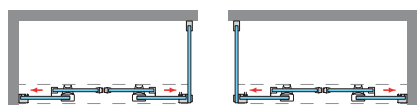

Medida Expansión	Acceso cm. Aprox.	PERFILERÍA NEGRA		
		Transparente Cód.: VERB4P	Decorado Arenado Cód.: DA	Impresión Digital Cód.: MID
132 - 136	51	529 €	649 €	769 €
136 - 140	53			
140 - 144	55			
144 - 148	57	539 €	659 €	779 €
148 - 152	59			
152 - 156	61			
156 - 160	63	549 €	669 €	789 €
160 - 164	65			
164 - 168	67			
168 - 172	69	559 €	679 €	799 €
172 - 176	71			
176 - 180	73			
		8-10 Días Hábiles	10-12 Días Hábiles	13-15 Días Hábiles
Incremento de medidas (ancho o alto) Incrementar cada 10cm..... 22 € P.V.P.		Espejo Mirastar - Cód.: MI Incrementar..... 327 € P.V.P. + 2/3 días		
Vidrio Mastercarré - Cód.: MC Incrementar..... 268 € P.V.P. + 2/3 días				
Vidrios Color: (Azul, Bronce, Gris) - Cód.: VC Incrementar..... 196 € P.V.P. + 2/3 días				

Montaje Fácil Sin taladros

Esesor de vidrio Puerta / Fijo

Doble Rodamiento Suave Deslizamiento

Liberación de puerta fácil limpieza

Cercos alineados Estética + Elegancia

Cerco a pared 30mm Expansión 2 cm

Superclean incluido

Medida expansión	Acceso cm. Aprox.	PERFILERÍA NEGRA			
		Transparente Cód.: VERB4PL	Decorado Arenado Cód.: DA	Impresión Digital Cód.: MID	
132-136 x L*	51	745 €	885 €	1.075 €	
136-140 x L*	53				
140-144 x L*	55				
144-148 x L*	57	755 €	895 €	1.085 €	
148-152 x L*	59				
152-156 x L*	61				
156-160 x L*	63	765 €	905 €	1.095 €	
160-164 x L*	65				
164-168 x L*	67				
168-172 x L*	69	775 €	915 €	1.105 €	
172-176 x L*	71				
176-180 x L*	73				
*LATERALES DISPONIBLES: • 66-68 cm. • 68-70 cm. • 72-74 cm. • 76-78 cm. • 78-80 cm.			8-10 Días Hábiles	10-12 Días Hábiles	13-15 Días Hábiles
Incremento de medidas (ancho o alto) Incrementar cada 10cm..... 22 € P.V.P.		Espejo Mirastar - Cód.: MI Incrementar..... 436 € P.V.P. + 7/8 días			
Vidrio Mastercarré - Cód.: MC Incrementar..... 358 € P.V.P. + 7/8 días					
Vidrios Color: (Azul, Bronce, Gris) - Cód.: VC Incrementar..... 260 € P.V.P. + 7/8 días					

Montaje Fácil Sin taladros

Esesor de vidrio Frontal / Lateral