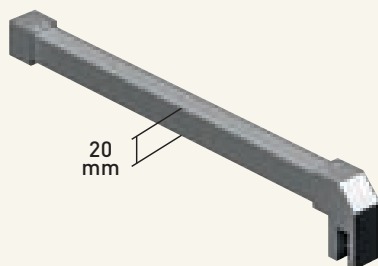

20 mm

REF.:2403 + 2413

Cruceta elevada