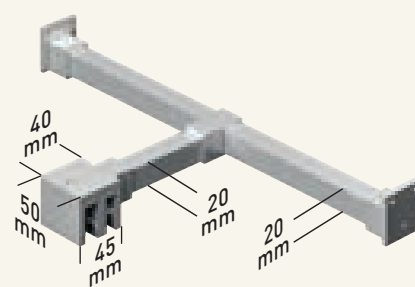

ACERO INOXIDABLE

REF.:BBRE2PHL

Cruceta Britania Horizontal / posición 180°