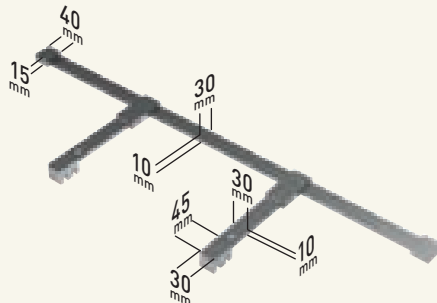

REF.: BBTE4PH

Cruceta Bristol 4PH / posición 180°