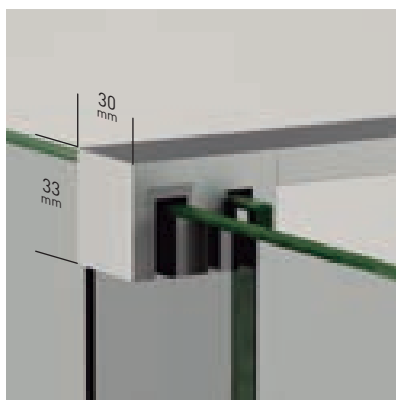

Brazo de sujeción.