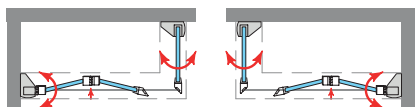

Praga Angular 4P (4 Puertas Plegables) Altura 195 cm.

Frontal	Acceso cm. Aprox.	■ PERFILERÍA NEGRA			
		Transparente	Decorado Arenado	Impresión Digital	
Ancho cm.		Cód.: PRAANG4P	Cód.: DA	Cód.: MID	
Hasta 75 x 75	85	1.265 €	1.385 €	1.495 €	
Hasta 80 x 80	95	1.275 €	1.395 €	1.505 €	
Hasta 90 x 90	105	1.285 €	1.405 €	1.515 €	
		8-10 Días Hábiles	10-12 Días Hábiles	13-15 Días Hábiles	
		Incremento de medidas (alto) Incrementar cada 10cm..... 28 € P.V.P.			Espejo Mirastar - Cód.: MI Incrementar..... 392 € P.V.P. + 2/3 días
Vidrio Mastercarré - Cód.: MC Incrementar..... 322 € P.V.P. + 2/3 días					
Vidrios Color: (Azul, Bronce, Gris) - Cód.: VC Incrementar..... 235 € P.V.P. + 2/3 días					

- Espesor de vidrio Frontal / Lateral
- Sistema Elevable Evita Roce de Gomas
- Cerco a pared UL-25 Apertura 180°
- Cierre Magnético Angular
- Vierteaguas Doble goma barrido
- Superclean incluido