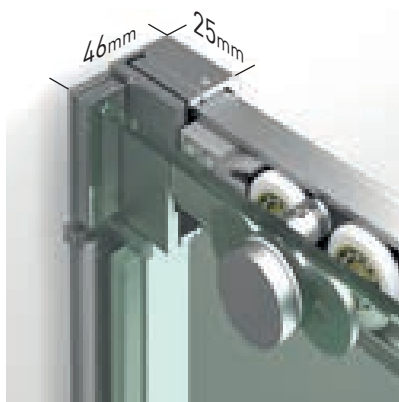

ESTAMBUL

COLECCIÓN

El nuevo diseño de la colección **Estambul** con perfiles de líneas rectas y tirador de estilizado diseño, dota a la colección de una elegancia y estética singular, conformando un diseño audaz y siempre elegante.

La incorporación de vidrio 8mm, es también un aliado perfecto para elevar la colección a las máximas cotas de calidad.

Tope fin de carrera. Vista interior.