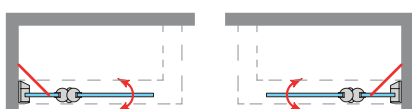

Arizona Sport (1 Puerta) Altura 147 cm.

Frontal	■ PERFILERÍA NEGRA		
Ancho cm.	Transparente	Decorado Arenado	Impresión Digital
	Cód.: ARIBSP	Cód.: DA	Cód.: MID
85	309 €	345 €	429 €
	3-5 Días Hábiles	5-7 Días Hábiles	13-15 Días Hábiles
• ⚠ Medida en Stock, la variación de la misma, incrementa precio, plazo de entrega e instalación. Consultar fábrica.			
↕ Incremento de medidas (ancho o alto) Incrementar cada 10cm..... 24 € P.V.P. + 5/6 días		👁 Espejo Mirastar - Cód.: MI Incrementar..... 178 € P.V.P. + 7/8 días	
□ Vidrio Mastercarré - Cód.: MC Incrementar..... 145 € P.V.P. + 7/8 días			
🎨 Vidrios Color: (Azul, Bronce, Gris) - Cód.: VC Incrementar..... 108 € P.V.P. + 7/8 días			

Arizona Sport + F (1 Fijo + 1 Puerta) Altura 147 cm.

Frontal	■ PERFILERÍA NEGRA		
Ancho cm.	Transparente	Decorado Arenado	Impresión Digital
	Cód.: ARIBSPF	Cód.: DA	Cód.: MID
105 = (45 + 60)	429 €	499 €	559 €
	3-5 Días Hábiles	5-7 Días Hábiles	13-15 Días Hábiles
• ⚠ Medida en Stock, la variación de la misma, incrementa precio, plazo de entrega e instalación. Consultar fábrica.			
↕ Incremento de medidas (ancho o alto) Incrementar cada 10cm..... 24 € P.V.P. + 5/6 días		👁 Espejo Mirastar - Cód.: MI Incrementar..... 218 € P.V.P. + 7/8 días	
□ Vidrio Mastercarré - Cód.: MC Incrementar..... 179 € P.V.P. + 7/8 días			
🎨 Vidrios Color: (Azul, Bronce, Gris) - Cód.: VC Incrementar..... 132 € P.V.P. + 7/8 días