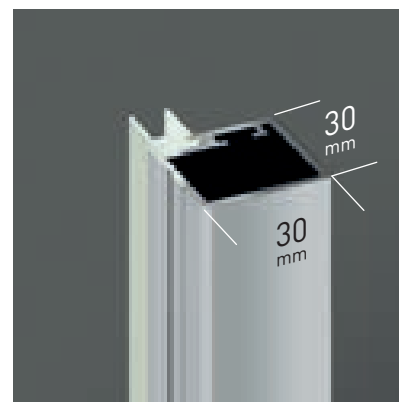

Sección perfil a pared + goma de cierre.