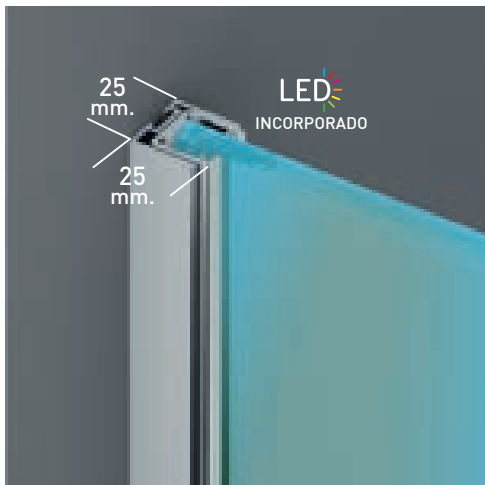

Barra de sujeción acabado inox | se combina con accesorios cromo (soportes de sujeción y tapa cerco).

Detalle brazo fijo de sujeción 45°

Detalle brazo extensible 90°

Detalle barra horizontal 180°

Detalles Cerco Enmarcado

Cerco a pared UL-25, corrige verticalidad de paredes. Vista Exterior.

Vista interior cerco a pared UL-25.

Detalle soporte brazo de sujeción. Vista Interior.

El soporte del brazo de sujeción se envía preinstalado, observar que no hay impedimento (duchón o ventana) para su instalación.

Detalles Cerco LED

LED, ilumina el canto del vidrio.

Detalle cerco inferior.

Detalle mando a distancia y soporte de batería.

Las mamparas LED incorporan: • Mando a Distancia que permite regular intensidad de luz, cambiar de color, mantener color fijo, color mutante (rojo, azul, verde, morado, ambar), color flash, etc. •Cargador de Batería. •Funciona con batería recargable. •No precisa instalación eléctrica.