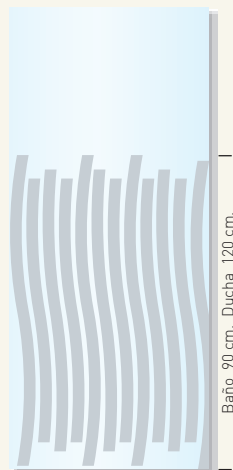

Ref.: MID - Nº 133 + color