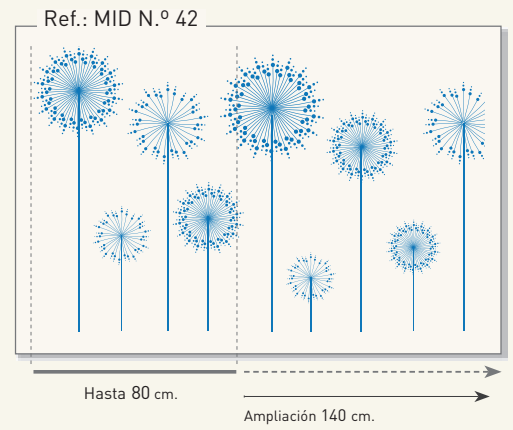

BANCO DE IMÁGENES | IMPRESIÓN DIGITAL

Colores disponibles:
El precio no varía