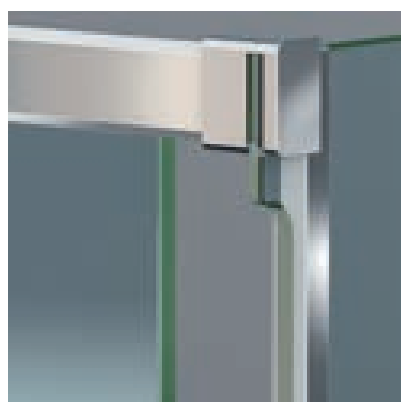

Cierre frontal + lateral.
Vidrio de puerta sin goma magnética (2PL).