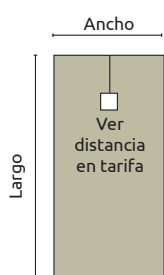

Platos de ducha de carga mineral

Plato fabricado en España, compuesto por un 33% de resina poliéster PMMA y un 66% de minerales naturales, revestido con una capa de GEL-COAT sanitario transmitiendo sus propiedades de dureza, resistencia, impermeabilidad, antibacterias, antideslizante, etc. que lo preserve de los agentes químicos, arañazos, impactos, envejecimiento, etc. con una garantía de 5 años.

REJILLA ESTÁNDAR

DESAGÜE

VÁLVULA SIFÓNICA

TEXTURA

PESO M²

CARACTERÍSTICAS TÉCNICAS

PRODUCTO NACIONAL

GARANTÍA

ANTIDESLIZANTE CLASE 3

ANTIBACTERIAS

RESISTENTE

ESPESOR

FÁCIL LIMPIEZA

REPARABLE

CORTE A MEDIDA