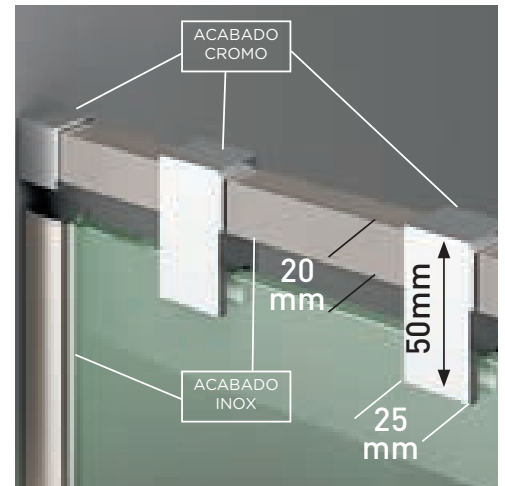

Barra de sujeción acabado inox | se combina con accesorios cromo (soportes de sujeción y tapa cerco).

Detalle brazo fijo de sujeción 45°

Detalle brazo extensible 90°

Detalle barra horizontal 180°

Detalles Cerco Enmarcado