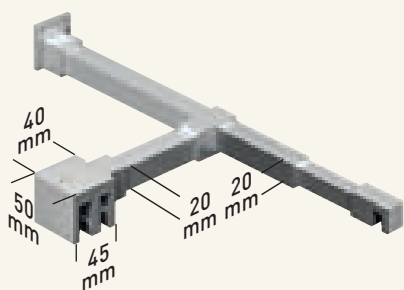

ACERO INOXIDABLE

REF.:BBRE4PH

Cruceta Britania Horizontal / posición 180°