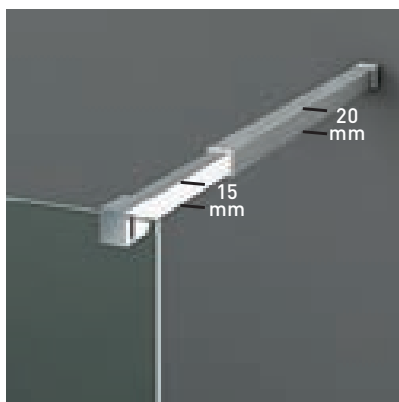

Los diferentes tipos de barras estabilizadoras, unidas a los cercos empotrados a pared, conjugan una colección moderna, audaz y de marcada personalidad.

Brazo de sujeción extensible 63-100 cm.

Detalle barra de sujeción horizontal.