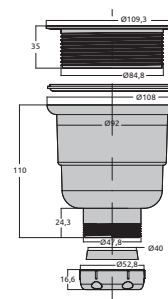

OPCIÓN DESAGÜE VERTICAL

INCREMENTAR
12€