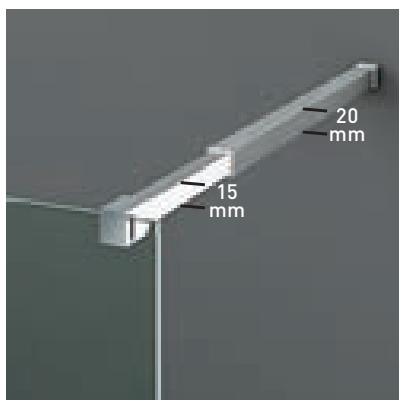

Arizona 2P perfilaría cromo + Vidrio transparente

Arizona 2P - Baño Altura Estándar 147 cm	Frontal	Acceso cm. Aprox.	PERFILERÍA CROMO			
	Ancho cm.		Transparente Cód.: ARIB2P	Decorado Arenado Cód.: DA	Impresión Digital Cód.: MID	
	Hasta 80	70	555 €	625 €	745 €	
	Hasta 100	90	579 €	649 €	769 €	
	Hasta 120	110	605 €	675 €	795 €	
	Hasta 140	130	625 €	695 €	815 €	
MEDIDAS MÁXIMAS • Ancho Máx. de Puerta: 80 cm.			8-10 Días Hábiles	10-12 Días Hábiles	13-15 Días Hábiles	
Vidrio Securitizado Espesor 6 mm	Sistema Elevable Evita Roce de Gomas	Cierre Magnético Frontal	Vierteaguas Doble goma barrido	Apertura 180° 90° Interior y 90° Exterior	Cerco a pared UL-25 Corrige Desnivel 1 cm	Superclean incluido

ORIÓN

COLECCIÓN

El atractivo y elegancia de la bisagra Orión, viene dado por la estética de su diseño, con apertura 180°, 90° interior + 90° exterior, que aporta un plus de comodidad propio de los estilos más vanguardistas, invitando a disfrutar en el baño momentos de placer y relax.

Bisagra rotativa 180°. Apertura 90°+90°.

Bisagra + junquillo de estanqueidad.

Bisagra angular. Apertura 90°+90°.

Brazo de sujeción extensible 63-100 cm.

Perfil de estanqueidad + vierteaguas doble ala.

Detalle de tirador.