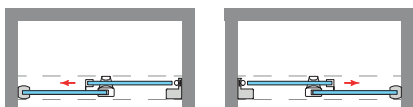

Estambul 2P (1 Puerta fija + 1 Móvil) Altura 195 cm.

Frontal	Acceso cm. Aprox.	■ PERFILERÍA NEGRA		
		Transparente	Decorado Arenado	Impresión Digital
Ancho cm.		Cód.: ESTB2P	Cód.: DA	Cód.: MID
Hasta 100	44	559 €	629 €	769 €
Hasta 120	54	585 €	655 €	795 €
Hasta 140	64	609 €	679 €	819 €
Hasta 160	74	639 €	709 €	849 €
Hasta 180	84	665 €	735 €	875 €
		8-10 Días Hábiles	10-12 Días Hábiles	13-15 Días Hábiles
Incremento de medidas (ancho o alto) Incrementar cada 10cm..... 28 € P.V.P.		Vidrios Color: (Azul, Bronce, Gris) - Cód.: VC Incrementar..... 172 € P.V.P. + 2/3 días		
Vidrio Mastercarré - Cód.: MC Incrementar..... 235 € P.V.P. + 2/3 días				

Espesor de vidrio Puerta / Fijo

Doble Rodamiento Suave Deslizamiento

Vidrio Fijo Sin perfil inferior

Liberación de puerta fácil limpieza

Cruce de puertas Mín./ Máx 4/5 cm

Perfil de Estanqueidad Alto 7 mm

Superclean incluido