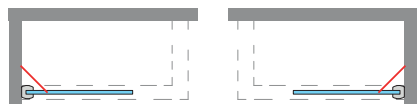

Módena CL - Baño (Panel Fijo) Altura 147 + 3 cm.

Frontal	■ PERFILERÍA NEGRA					
	Ancho cm	Transparente			Decorado Arenado	Impresión Digital
		6mm Cód.: MOB6CL	8mm Cód.: MOB8CL	10mm Cód.: MOB1CL	Cód.: DA	Cód.: MID
	80	255 €	309 €	365 €	+36	+150
	90	265 €	329 €	395 €		
	100	275 €	349 €	425 €		
	110	285 €	369 €	455 €		
	120	295 €	389 €	485 €		
		3-5 Días Hábiles	3-5 Días Hábiles	8-10 Días Hábiles	+2-3 Días Hábiles	13-15 Días Hábiles

• Medida en Stock, la variación de la misma incrementa precio, plazo de entrega e instalación. Para anchos > de 120cm consultar instalación, transporte y embalaje.

Incremento de medidas
Incrementar cada 10cm..... 30 € P.V.P. + 5/6 días

Opción vidrios... Ver pág. 24

Opción Toallero - Cód.: TO
Incrementar..... 70 € P.V.P. + 5/6 días