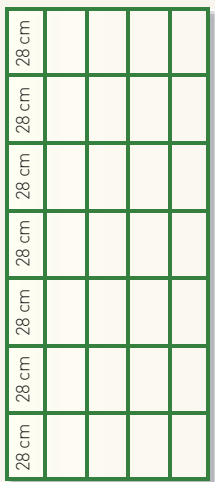

MID - Nº 61T
Grosor de línea 15mm