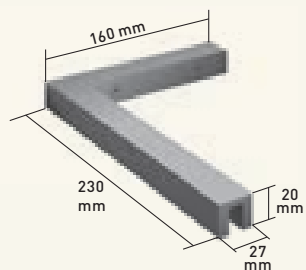

REF.:2036

Escuadra Módena

160 mm

230 mm

20 mm

27 mm

REF.:2445

Brazo Articulado