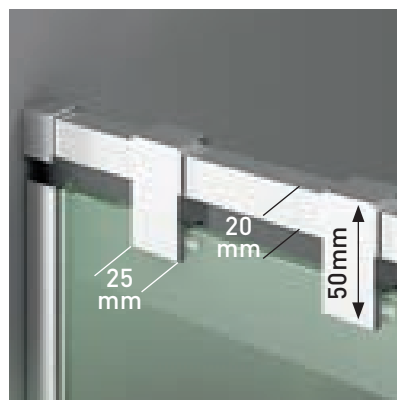

Cercos a pared UL-25 modelo CP (cercos perimetral) corrige desnivel de paredes.

Sección cerco a pared U-20. Corrige desnivel en paredes.

Vidrio con film protector en base, sin perfil inferior.

Brazo de sujeción extensible 63-100 cm.