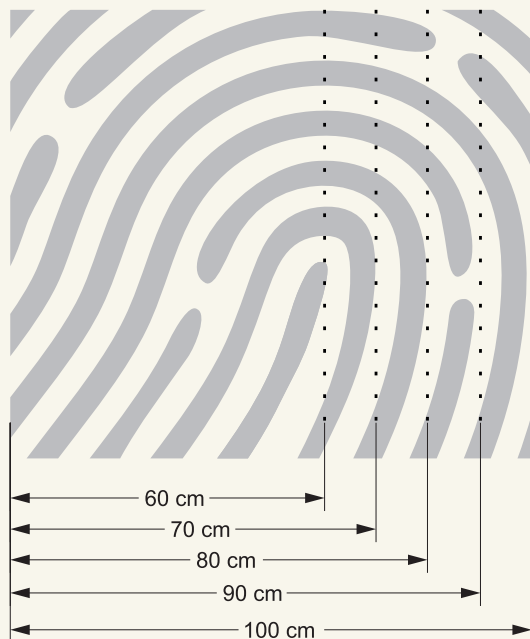

DESARROLLO DE IMÁGENES ASIMÉTRICAS SEGÚN MEDIDAS

Ejemplo 1P

Ejemplo 2P

Ejemplo 1P

Ejemplo 3P