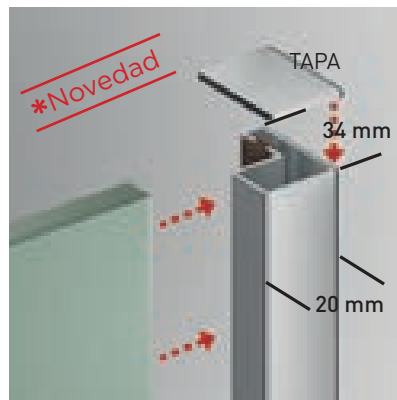

Cerco a pared, cierre sin goma magnética.