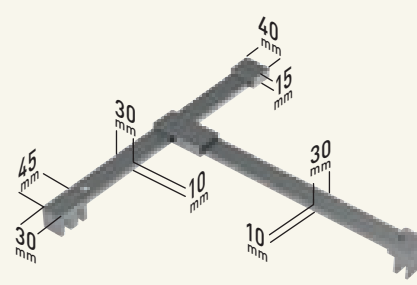

REF.: BBTECH

Cruceta Bristol 2PL / posición 90°