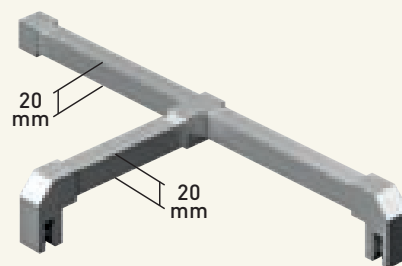

20 mm

20 mm

REF.:3369

Brazo plano extensible / posición 90°-180°