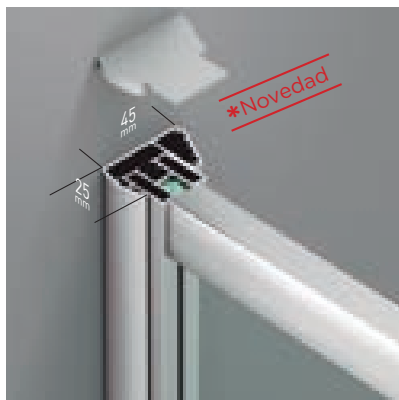

Cercos a pared UL-25 modelo CP (cercos perimetral) corrige desnivel de paredes.

Sección cerco a pared U-20. Corrige desnivel en paredes.

Vidrio con film protector en base, sin perfil inferior.

Brazo de sujeción extensible 63-100 cm.