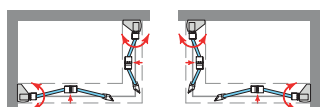

Praga Angular 3P (2 Puertas Plegables + 1 Abatible) Altura 195 cm.

Frontal	Acceso cm. Aprox.	■ PERFILERÍA NEGRA			
		Transparente	Decorado Arenado	Impresión Digital	
Ancho cm.		Cód.: PRAANG3P	Cód.: DA	Cód.: MID	
Hasta 75 x 80	95	1.019 €	1.114 €	1.249 €	
Hasta 80 x 80	100	1.029 €	1.124 €	1.259 €	
Hasta 90 x 80	105	1.039 €	1.134 €	1.269 €	
		8-10 Días Hábiles	10-12 Días Hábiles	13-15 Días Hábiles	
		Incremento de medidas (ancho o alto) Incrementar cada 10cm..... 28 € P.V.P.			Espejo Mirastar - Cód.: MI Incrementar..... 392 € P.V.P. + 2/3 días
Vidrio Mastercarré - Cód.: MC Incrementar..... 322 € P.V.P. + 2/3 días					
Vidrios Color: (Azul, Bronce, Gris) - Cód.: VC Incrementar..... 235 € P.V.P. + 2/3 días					

- Espesor de vidrio Frontal / Lateral
- Sistema Elevable Evita Roce de Gomas
- Cerco a pared UL-25 Apertura 180°
- Cierre Magnético Angular
- Vierteaguas Doble goma barrido
- Superclean incluido

Praga Angular 4P (4 Puertas Plegables) Altura 195 cm.

Frontal	Acceso cm. Aprox.	■ PERFILERÍA NEGRA			
		Transparente	Decorado Arenado	Impresión Digital	
Ancho cm.		Cód.: PRAANG4P	Cód.: DA	Cód.: MID	
Hasta 75 x 75	85	1.265 €	1.385 €	1.495 €	
Hasta 80 x 80	95	1.275 €	1.395 €	1.505 €	
Hasta 90 x 90	105	1.285 €	1.405 €	1.515 €	
		8-10 Días Hábiles	10-12 Días Hábiles	13-15 Días Hábiles	
		Incremento de medidas (alto) Incrementar cada 10cm..... 28 € P.V.P.			Espejo Mirastar - Cód.: MI Incrementar..... 392 € P.V.P. + 2/3 días
Vidrio Mastercarré - Cód.: MC Incrementar..... 322 € P.V.P. + 2/3 días					
Vidrios Color: (Azul, Bronce, Gris) - Cód.: VC Incrementar..... 235 € P.V.P. + 2/3 días					

- Espesor de vidrio Frontal / Lateral
- Sistema Elevable Evita Roce de Gomas
- Cerco a pared UL-25 Apertura 180°
- Cierre Magnético Angular
- Vierteaguas Doble goma barrido
- Superclean incluido