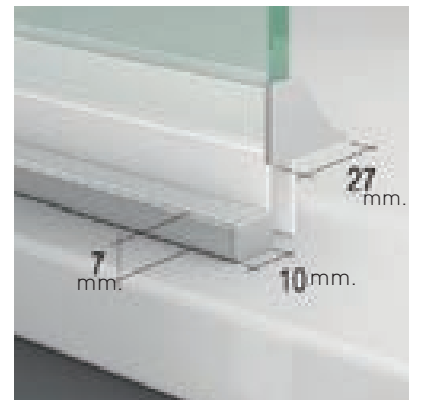

Perfil de estanqueidad + vierteaguas doble ala. MR abatible

MR 3ª Edad

MR-PA Altura Estándar 195 cm	Frontal Ancho cm.=(F+P)	Acceso cm. Aproximado	PERFILERÍA CROMO				
			Transparente Cód.: MRPA	Decorado Arenado Cód.: DA			
	Hasta 70	63	659 €	729 €			
	Hasta 80	73	675 €	745 €			
			10-12 Días Hábiles	13-15 Días Hábiles			
MEDIDAS MÁXIMAS • Tirador vertical incorporado al perfil. • Ancho Máx. de PV: 80 cm. • Para Anchos > 80 cm. = Sport. • Ancho Máx. Sport: 90 cm. • Altura Máx.: 200 cm.		• Este modelo se puede fabricar tipo Sport para mayor acceso con silla de ruedas, el precio no varía.					
Vidrio Securitizado Espesor 6 mm		Sistema Elevable Evita Roce de Gomas	Tirador Magnético PV	Cerco a pared UL-23 Corrige Desnivel 1 cm	Cerco a pared UL-23 Corrige Desnivel 1cm	Vierteaguas Doble goma barrido	Superclean incluido

OPCIONES	
Incremento de medidas	
	Cada 10cm (alto) Incrementar..... 24 € P.V.P.
Notas