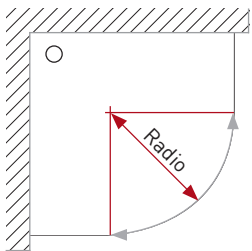

¿Como calcular el radio de un Plato semicircular?