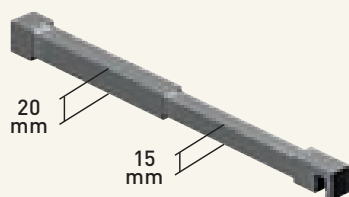

ACERO INOXIDABLE

REF.:2959

Barra elevada horizontal / posición 180°