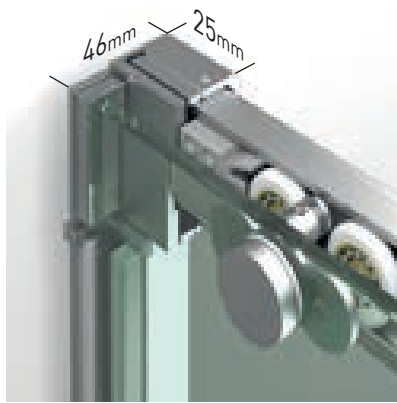

MR-3ª EDAD

COLECCIÓN

Todos los modelos **MR**, brindan la posibilidad de atender a personas con movilidad reducida, sin temor a salpicaduras o salidas de agua al exterior de la ducha gracias a la ventana auxiliar. Su reducido perfil de estanqueidad permite el paso de silla de ruedas sin dificultad.

Tope fin de carrera. Vista interior.
MR corredera.