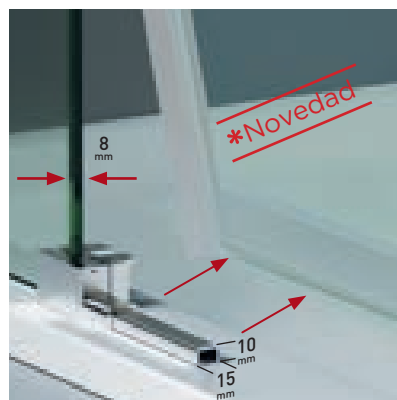

Cerco a pared, cierre sin goma magnética.

Cerco a pared U-20, vidrio fijo.

Cerco superior + cerco a pared vidrio fijo.

Liberación de puertas.
*Novedad: Perfil de estanqueidad 10x15.

Detalle de tirador.

ROTTERDAM COLECCIÓN