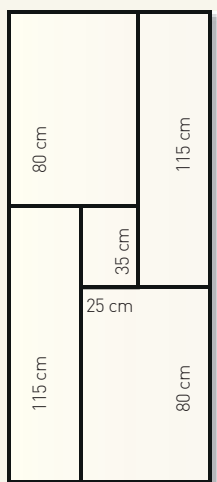

BANCO DE IMÁGENES | IMPRESIÓN DIGITAL

Colores disponibles:
El precio no varía

MID - Nº 70T