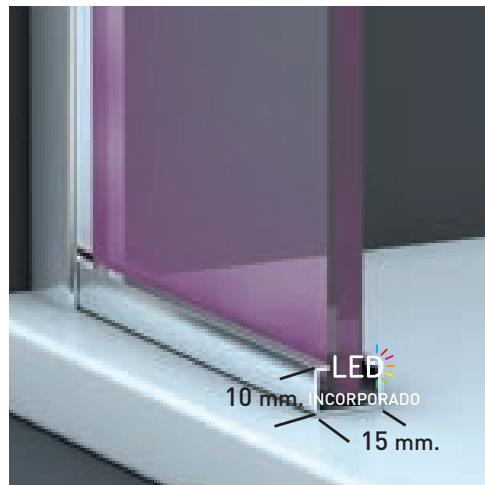

Barra de sujeción acabado inox | se combina con accesorios cromo (soportes de sujeción y tapa cerco).

Detalle brazo fijo de sujeción 45°

Detalle brazo extensible 90°

Detalle barra horizontal 180°

Detalles Cerco Enmarcado

Cerco a pared UL-25, corrige verticalidad de paredes. Vista Exterior.

Vista interior cerco a pared UL-25.

Detalle soporte brazo de sujeción. Vista Interior.

El soporte del brazo de sujeción se envía preinstalado, observar que no hay impedimento (duchón o ventana) para su instalación.

Detalles Cerco LED

LED, ilumina el canto del vidrio.

Detalle cerco inferior.

Detalle mando a distancia y soporte de batería.

Las mamparas LED incorporan: • Mando a Distancia que permite regular intensidad de luz, cambiar de color, mantener color fijo, color mutante (rojo, azul, verde, morado, ambar), color flash, etc. •Cargador de Batería. •Funciona con batería recargable. •No precisa instalación eléctrica.