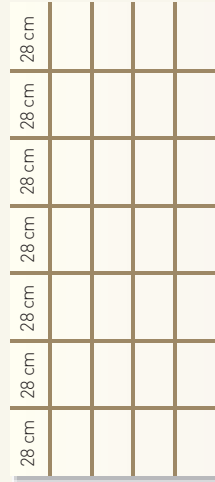

MID - Nº 59T
Grosor de línea 15mm