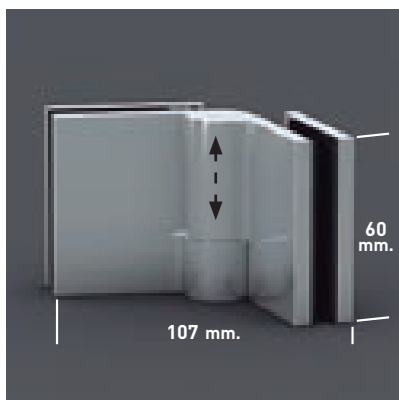

Bisagra plegable 180°. Elevable 3mm.