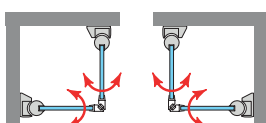

Arizona Angular (2 Puertas) Altura 195 cm.

Frontal	Acceso cm. Aprox.	■ PERFILERÍA NEGRA		
		Transparente	Decorado Arenado	Impresión Digital
Ancho cm.		Cód.: ARIANG	Cód.: DA	Cód.: MID
Hasta 70 x 70	70	729 €	799 €	949 €
Hasta 75 x 75	90	745 €	815 €	965 €
Hasta 80 x 80	110	755 €	825 €	975 €
Hasta 85 x 85	130	769 €	839 €	989 €
		8-10 Días Hábiles	10-12 Días Hábiles	13-15 Días Hábiles
Incremento de medidas (ancho o alto) Incrementar cada 10cm..... 24 € P.V.P.		Espejo Mirastar - Cód.: MI Incrementar..... 375 € P.V.P. + 2/3 días		
Vidrio Mastercarré - Cód.: MC Incrementar..... 308 € P.V.P. + 2/3 días				
Vidrios Color: (Azul, Bronce, Gris) - Cód.: VC Incrementar..... 225 € P.V.P. + 2/3 días				

Vidrio Securitizado Espesor 6 mm

Sistema Elevable Evita Roce de Gomas

Cierre Magnético Angular

Vierendeaguas Doble goma barrido

Apertura 180° 90° Interior y 90° Exterior

Cerco a pared UL-25 Corrige Desnivel 1cm

Superclean incluido