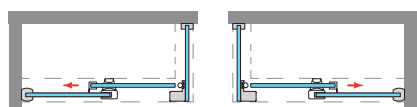

Frontal	Acceso cm. Aprox.	■ PERFILERÍA NEGRA		
		Transparente	Decorado Arenado	Impresión Digital
Ancho cm.		Cód.: ESTD2P	Cód.: DA	Cód.: MID
Hasta 100	44	599 €	669 €	809 €
Hasta 120	54	625 €	695 €	835 €
Hasta 140	64	649 €	719 €	859 €
Hasta 160	74	679 €	749 €	889 €
Hasta 180	84	705 €	775 €	915 €
		8-10 Días Hábiles	10-12 Días Hábiles	13-15 Días Hábiles
Incremento de medidas (ancho o alto) Incrementar cada 10cm..... 28 € P.V.P.		BAÑERA Altura 147 cm - Cód.: ESTB2P Ver página 184		
Vidrio Mastercarré - Cód.: MC Incrementar..... 294 € P.V.P. + 2/3 días				
Vidrios Color: (Azul, Bronce, Gris) - Cód.: VC Incrementar..... 215 € P.V.P. + 2/3 días				

- Espesor de vidrio
  Puerta / Fijo
- Doble Rodamiento
  Suave Deslizamiento
- Vidrio Fijo
  Sin perfil inferior
- Liberación de puerta
  fácil limpieza
- Cruce de puertas
  Mín./ Máx 4/5 cm
- Perfil de Estanqueidad
  Alto 7 mm
- Superclean
  incluido

Frontal x Lateral	Acceso cm. Aprox.	■ PERFILERÍA NEGRA		
		Transparente	Decorado Arenado	Impresión Digital
Ancho cm.		Cód.: ESTD2PL	Cód.: DA	Cód.: MID
Hasta 100x80	44	855 €	950 €	1.155 €
Hasta 120x80	54	879 €	974 €	1.179 €
Hasta 140x80	64	905 €	1.000 €	1.205 €
Hasta 160x80	74	935 €	1.030 €	1.235 €
Hasta 180x80	84	959 €	1.060 €	1.260 €
		8-10 Días Hábiles	10-12 Días Hábiles	13-15 Días Hábiles
Incremento de medidas (ancho o alto) Incrementar cada 10cm..... 28 € P.V.P.		BAÑERA Altura 147 cm - Cód.: ESTB2PL Ver página 184		
Vidrio Mastercarré - Cód.: MC Incrementar..... 420 € P.V.P. + 2/3 días				
Vidrios Color: (Azul, Bronce, Gris) - Cód.: VC Incrementar..... 305 € P.V.P. + 2/3 días				

- Espesor de vidrio
  Frontal/Lateral
- Doble Rodamiento
  Suave Deslizamiento
- Vidrio Fijo
  Sin perfil inferior
- Liberación de puerta
  fácil limpieza
- Cruce de puertas
  Mín./ Máx 4/5 cm
- Perfil de Estanqueidad
  Alto 7 mm
- Superclean
  incluido