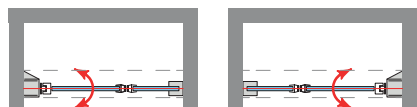

Frontal	Acceso cm Aprox.	■ PERFILERÍA NEGRA		
		Transparente	Decorado Arenado	Impresión Digital
Ancho cm.		Cód.: ORIDIPF	Cód.: DA	Cód.: MID
Hasta 80 = (20 + 60)	55	699 €	769 €	889 €
Hasta 100 = (30 + 70)	65	725 €	795 €	915 €
Hasta 110 = (40 + 70)	65	739 €	809 €	929 €
Hasta 120 = (50 + 70)	65	755 €	825 €	945 €
Hasta 130 = (60 + 70)	65	769 €	839 €	959 €
Hasta 140 = (70 + 70)	65	779 €	849 €	969 €
		8-10 Días Hábiles	10-12 Días Hábiles	13-15 Días Hábiles
↕ Incremento de medidas (ancho o alto) Incrementar cada 10cm..... 28 € P.V.P.		🚿 BAÑERA Altura 147 cm - Cód.: ORIBIPF Descontar 35 P.V.P.		
Vidrio Mastercarré - Cód.: MC Incrementar..... 266 € P.V.P. + 2/3 días				
Vidrios Color: (Azul, Bronce, Gris) - Cód.: VC Incrementar..... 195 € P.V.P. + 2/3 días				