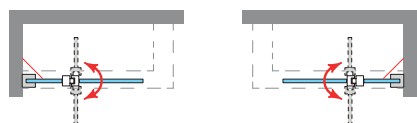

Frontal	■ PERFILERÍA NEGRA		
Ancho cm.	Transparente	Decorado Arenado	Impresión Digital
	Cód.: ORIBSP	Cód.: DA	Cód.: MID
85	465 €	501 €	585 €
	3-5 Días Hábiles	5-7 Días Hábiles	13-15 Días Hábiles
• Medida en Stock, la variación de la misma, incrementa precio, plazo de entrega e instalación. Consultar fábrica.			
Incremento de medidas (ancho o alto) Incrementar cada 10cm..... 28 € P.V.P. + 5/6 días		Vidrios Color: (Azul, Bronce, Gris) - Cód.: VC Incrementar..... 108 € P.V.P. + 7/8 días	
Vidrio Mastercarré - Cód.: MC Incrementar..... 145 € P.V.P. + 7/8 días			

Frontal	■ PERFILERÍA NEGRA		
Ancho cm.	Transparente	Decorado Arenado	Impresión Digital
	Cód.: ORIBSPF	Cód.: DA	Cód.: MID
105 = (45 + 60)	565 €	635 €	695 €
	3-5 Días Hábiles	5-7 Días Hábiles	13-15 Días Hábiles
• Medida en Stock, la variación de la misma, incrementa precio, plazo de entrega e instalación. Consultar fábrica.			
Incremento de medidas (ancho o alto) Incrementar cada 10cm..... 28 € P.V.P. + 5/6 días		Vidrios Color: (Azul, Bronce, Gris) - Cód.: VC Incrementar..... 132 € P.V.P. + 7/8 días	
Vidrio Mastercarré - Cód.: MC Incrementar..... 179 € P.V.P. + 7/8 días