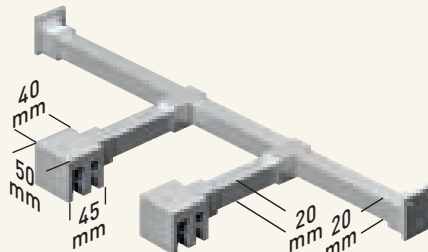

ACERO INOXIDABLE

REF.:BBRE4PHL

Cruceta Britania Horizontal / posición 180°