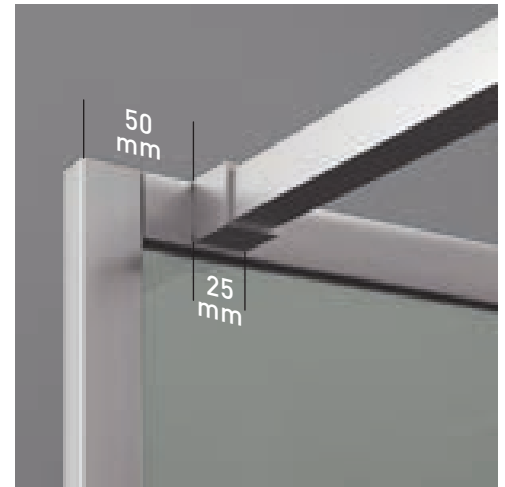

Barra de sujeción acabado inox | se combina con accesorios cromo (soportes de sujeción y tapa cerco).

Detalle brazo fijo de sujeción 45°

Detalle brazo extensible 90°

Detalle barra horizontal 180°

Detalles Cerco Enmarcado

Cerco a pared UL-25, corrige verticalidad de paredes. Vista Exterior.

Vista interior cerco a pared UL-25.

Detalle soporte brazo de sujeción. Vista Interior.

El soporte del brazo de sujeción se envía preinstalado, observar que no hay impedimento (duchón o ventana) para su instalación.