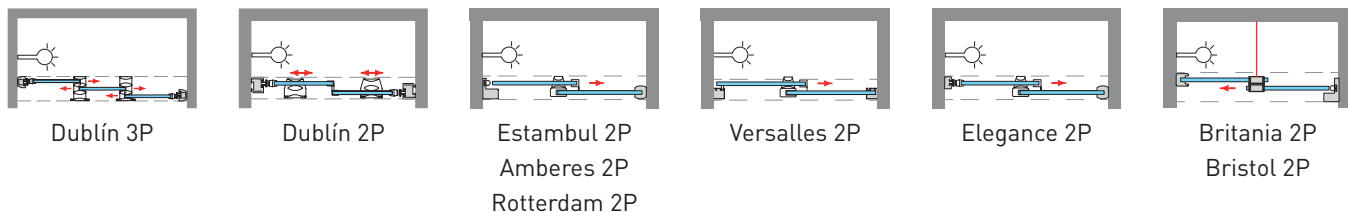

Consejos de apertura para aumentar la estanqueidad

Para aumentar el grado de estanqueidad en mamparas correderas, aconsejamos que la puerta interior (fijo o móvil) quede en el lado de la grifería. En caso de que duchón o distribución del baño (lavabo, wc, etc.) no permita la posición de puertas indicada, hacer caso omiso a esta sugerencia.