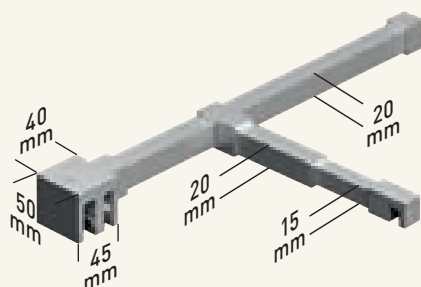

ACERO INOXIDABLE

REF.:BBRECH

Cruceta Britania Horizontal / posición 180°