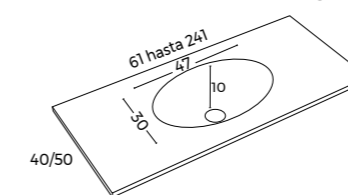

OPCIONES DE POZAS MOD. OVAL

MOD. A	P.V.P. 1 Seno	P.V.P. 2 Senos
47x30x12 h	Incluido	+100 €