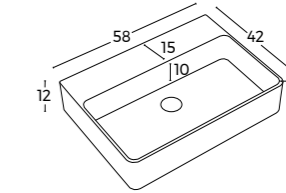

OPCIONES DE POZAS MOD. ANEL

	BLANCO MATE	COLOR MATE	BICOLOR
42x58x12 h	176 €	214 €	246 €