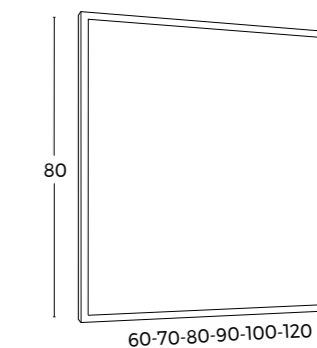

MARCO ESPEJO MOD. AUSTRAL LISO LACADO

	60 cm	70 cm	80 cm	90 cm	100 cm	120 cm
80 cm Alt.	130 €	140 €	140 €	150 €	150 €	160 €