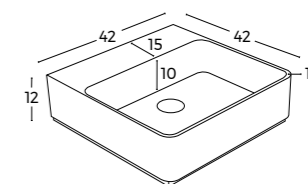

OPCIONES DE POZAS MOD. LUNA