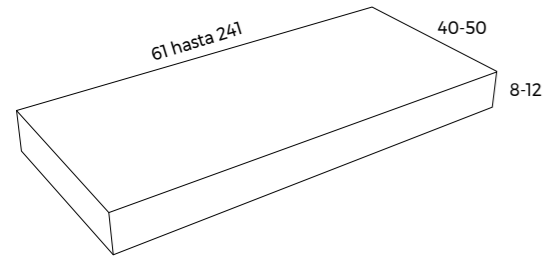

## OPCIONES DE POZAS MOD. OVAL

	BLANCO MATE	COLOR MATE	BICOLOR
41x58x12 h cm	192 €	230 €	264 €

**IMPORTANTE:**  
Pedido inferior a P.V.C. 200 € incremento 30 € P.V.P. en concepto de portes.  
Incremento por elección en carta de color RAL 90 €.  
Juego de soportes vistos (ver página 52).