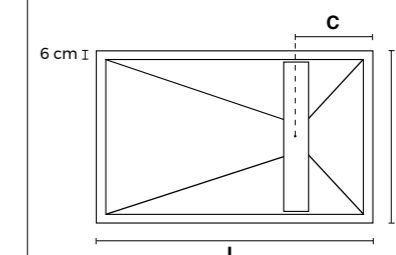

MEDIDAS Y DIBUJO TÉCNICO MILÁN ENMARCADO

ANCHO	LARGO	CENTRO
70 - 90	70 - 160	35
70 - 90	170 - 210	60