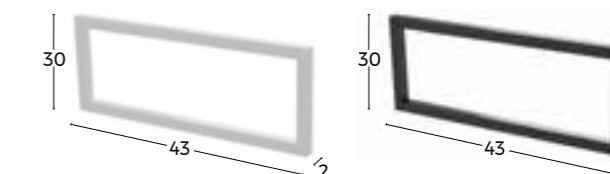

SOPORTE PATA METÁLICA BLANCO, NEGRO

30 Alt. x 43 F	120 €