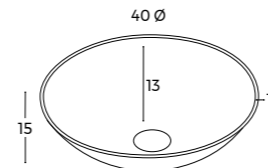

OPCIONES DE POZAS MOD. BOWL

	BLANCO MATE	COLOR MATE	BICOLOR
40 Øx15 h	178 €	214 €	246 €