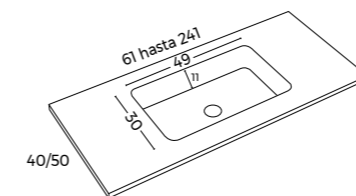

OPCIONES DE POZAS MOD. ELSA

MOD. A	P.V.P. 1 Seno	P.V.P. 2 Senos
49x30x16 h	Incluido	+100 €