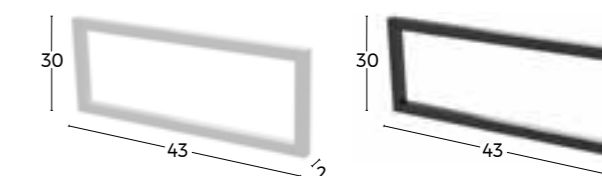

SOPORTE PATA METÁLICA BLANCO, NEGRO

30 Alt. x 43 F	120 €