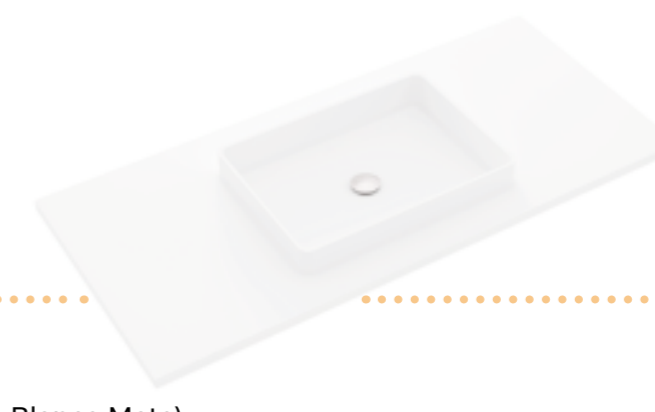

ZAIRA CON FALDÓN

CON FALDÓN 8-12 cm (Textura Lisa o Pizarra / Acabado Blanco Mate)

	61 cm	71 cm	81 cm	91 cm	101 cm	111 cm	121 cm	131 cm	141 cm	151 cm	161 cm	171 cm	181 cm	191 cm	201 cm	221 cm	241 cm
40 - 50 cm	268 €	318 €	358 €	402 €	450 €	518 €	580 €	626 €	646 €	698 €	738 €	784 €	846 €	876 €	920 €	998 €	1.130 €

CON FALDÓN 8-12 cm (Textura Lisa o Pizarra / Acabado Color Estándar Mate)

	61 cm	71 cm	81 cm	91 cm	101 cm	111 cm	121 cm	131 cm	141 cm	151 cm	161 cm	171 cm	181 cm	191 cm	201 cm	221 cm	241 cm
40 - 50 cm	334 €	396 €	446 €	504 €	564 €	644 €	726 €	782 €	808 €	872 €	922 €	980 €	1.058 €	1.096 €	1.150 €	1.236 €	1.390 €

ZAIRA SIN FALDÓN

SIN FALDÓN 2 cm (Textura Lisa o Pizarra / Acabado Blanco Mate)

	61 cm	71 cm	81 cm	91 cm	101 cm	111 cm	121 cm	131 cm	141 cm	151 cm	161 cm	171 cm	181 cm	191 cm	201 cm	221 cm	241 cm
40 - 50 cm	180 €	210 €	240 €	268 €	298 €	342 €	386 €	416 €	430 €	460 €	490 €	522 €	552 €	580 €	612 €	698 €	840 €

SIN FALDÓN 2 cm (Textura Lisa o Pizarra / Acabado Color Estándar Mate)

	61 cm	71 cm	81 cm	91 cm	101 cm	111 cm	121 cm	131 cm	141 cm	151 cm	161 cm	171 cm	181 cm	191 cm	201 cm	221 cm	241 cm
40 - 50 cm	224 €	264 €	300 €	334 €	374 €	428 €	482 €	518 €	538 €	578 €	612 €	652 €	688 €	726 €	766 €	848 €	976 €

OPCIONES DE POZAS MOD. ZAIRA

MOD. A	P.V.P. 1 Seno	P.V.P. 2 Senos
42x30x12,5 h	Incluido	+120 €

MOD. B	P.V.P. 1 Seno	P.V.P. 2 Senos
58x30x12,5 h	+120 €	+360 €

IMPORTANTE:

- Opción terminación lavabo parte inferior incremento 15%.
- Fondo más de 50 cm incremento 15%.
- Faldón más de 12 cm altura incremento 20 € m/l.
- Medidas superiores a 241 cm consultar precio.

IMPORTANTE:

- COPETE 5 - 10 CM ALT. INCREMENTO M/L 60 €
- COPETE 11 - 20 CM ALT. INCREMENTO M/L 90 €
- COPETE + 20 CM ALT. INCREMENTO M/L 120 €
- ACCESORIOS DE LAVABO (VER PÁGINA 52).