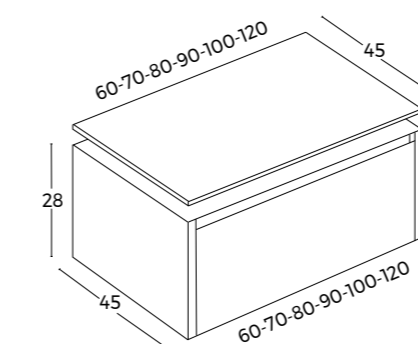

MUEBLE SUSPENDIDO UN CAJÓN CON TAPA DECORATIVA

	60 cm	70 cm	80 cm	90 cm	100 cm	120 cm
28 Alt. x 45 F	400 €	430 €	470 €	510 €	540 €	600 €