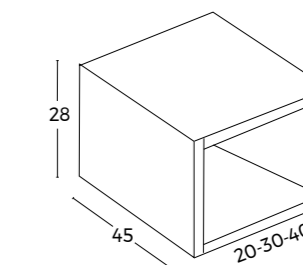

MUEBLE DECORATIVO SUSPENDIDO

	20 cm	30 cm	40 cm
28 Alt. x 45 F	120 €	130 €	140 €