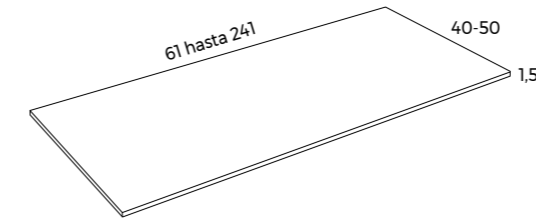

ENCIMERA PLANA

TEXTURA LISA (Acabado Blanco Mate)

	61 cm	71 cm	81 cm	91 cm	101 cm	111 cm	121 cm	131 cm	141 cm	151 cm	161 cm	171 cm	181 cm	191 cm	201 cm	221 cm	241 cm
40 - 50 cm	108 €	126 €	144 €	162 €	180 €	198 €	216 €	234 €	252 €	270 €	288 €	306 €	324 €	342 €	360 €	440 €	550 €

TEXTURA LISA (Acabado Color Estándar Mate)

	61 cm	71 cm	81 cm	91 cm	101 cm	111 cm	121 cm	131 cm	141 cm	151 cm	161 cm	171 cm	181 cm	191 cm	201 cm	221 cm	241 cm
40 - 50 cm	122 €	142 €	162 €	182 €	204 €	224 €	244 €	264 €	286 €	306 €	326 €	346 €	368 €	388 €	408 €	490 €	600 €

TEXTURA PIZARRA (Acabado Blanco Mate y Acabado Color Estándar Mate)

	61 cm	71 cm	81 cm	91 cm	101 cm	111 cm	121 cm	131 cm	141 cm	151 cm	161 cm	171 cm	181 cm	191 cm	201 cm	221 cm	241 cm
40 - 50 cm	122 €	142 €	162 €	182 €	204 €	224 €	244 €	264 €	286 €	306 €	326 €	346 €	368 €	388 €	408 €	490 €	600 €