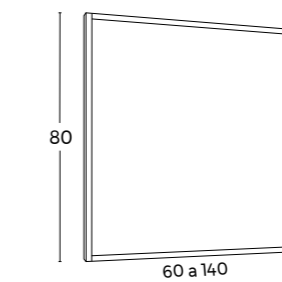

Marco ESPEJO METÁLICO

	60 cm	70 cm	80 cm	90 cm	100 cm	120 cm	140 cm	160 cm
80 cm Alt.	130 €	140 €	140 €	150 €	150 €	160 €	170 €	180 €