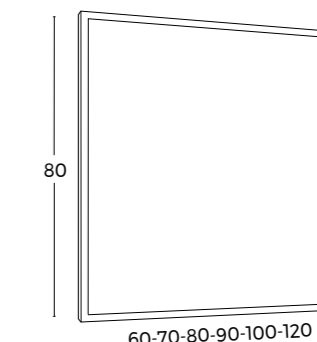

MARCO ESPEJO MOD. AUSTRAL LISO LACADO

	60 cm	70 cm	80 cm	90 cm	100 cm	120 cm
80 cm Alt.	130 €	140 €	140 €	150 €	150 €	160 €