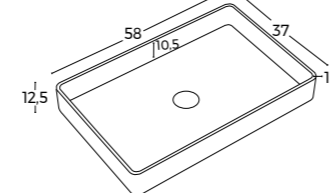

OPCIONES DE POZAS MOD. LENA

	BLANCO MATE	COLOR MATE	BICOLOR
37x58x12,5 h	158 €	188 €	214 €