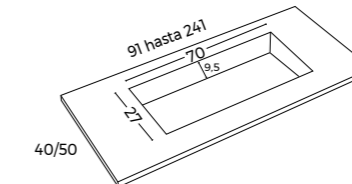

MOD. B	P.V.P. 1 Seno	P.V.P. 2 Senos
70x27x13 h	+140 €	+360 €