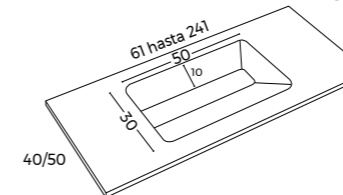

OPCIONES DE POZAS MOD. GALA

MOD. A	P.V.P. 1 Seno	P.V.P. 2 Senos
50x30x14 h	Incluido	+120 €