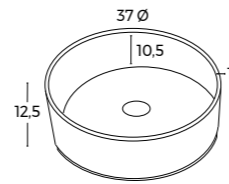

OPCIONES DE POZAS MOD. NEW SARA