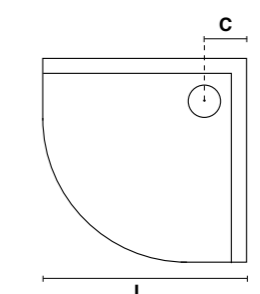

MEDIDAS Y DIBUJO TÉCNICO ROMA CURVO

ANCHO	LARGO	CENTRO
80 - 100	80 - 100	20