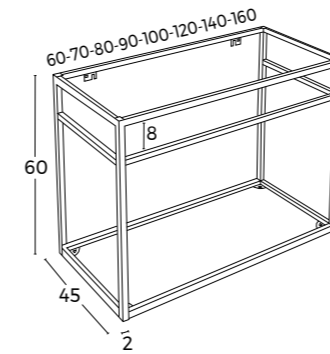

60 cm	70 cm	80 cm	90 cm	100 cm	120 cm	140 cm	160 cm
60 Alt. x 45 F	350 €	370 €	370 €	390 €	390 €	430 €	490 €	580 €