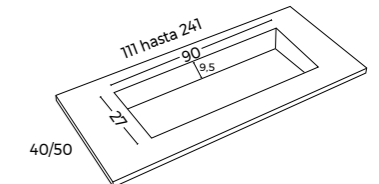

### OPCIONES DE POZAS MOD. LEIRE

MOD. A	P.V.P. 1 Seno	P.V.P. 2 Senos
45x27x13 h	Incluido	+120 €

MOD. B	P.V.P. 1 Seno	P.V.P. 2 Senos
70x27x13 h	+140 €	+360 €

MOD. C	P.V.P. 1 Seno	P.V.P. 2 Senos
90x27x13 h	+160 €	+380 €