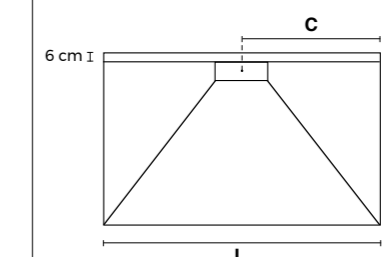

MEDIDAS Y DIBUJO TÉCNICO TRENTO

ANCHO	LARGO	CENTRO
70 - 100	90 - 200	12