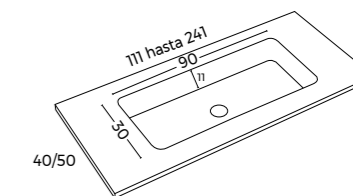

**OPCIONES DE POZAS MOD. ELSA**

MOD. A	P.V.P. 1 Seno	P.V.P. 2 Senos
49x30x16 h	Incluido	+100 €

MOD. B	P.V.P. 1 Seno	P.V.P. 2 Senos
70x30x16 h	+70 €	+240 €

MOD. C	P.V.P. 1 Seno	P.V.P. 2 Senos
90x30x16 h	+90 €	+280 €