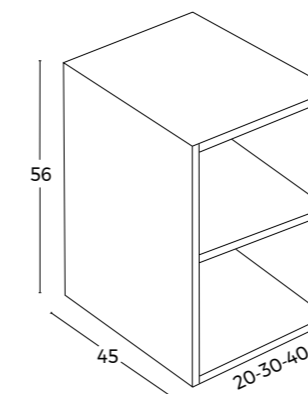

MUEBLE DECORATIVO SUSPENDIDO

	20 cm	30 cm	40 cm
56 Alt. x 45 F	160 €	180 €	200 €