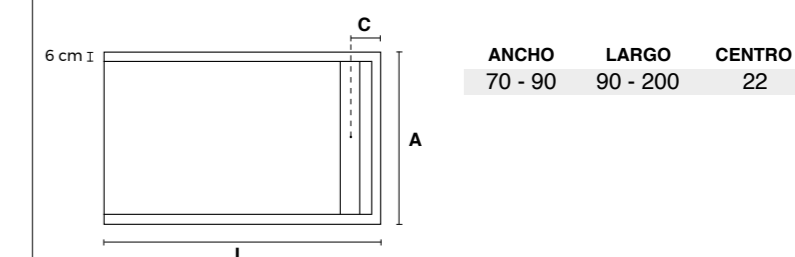

MEDIDAS Y DIBUJO TÉCNICO BARI