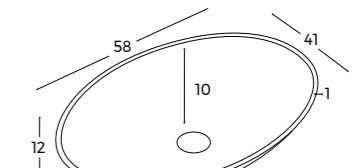

OPCIONES DE POZAS MOD. OVAL

	BLANCO MATE	COLOR MATE	BICOLOR
41x58x12 h cm	192 €	230 €	264 €