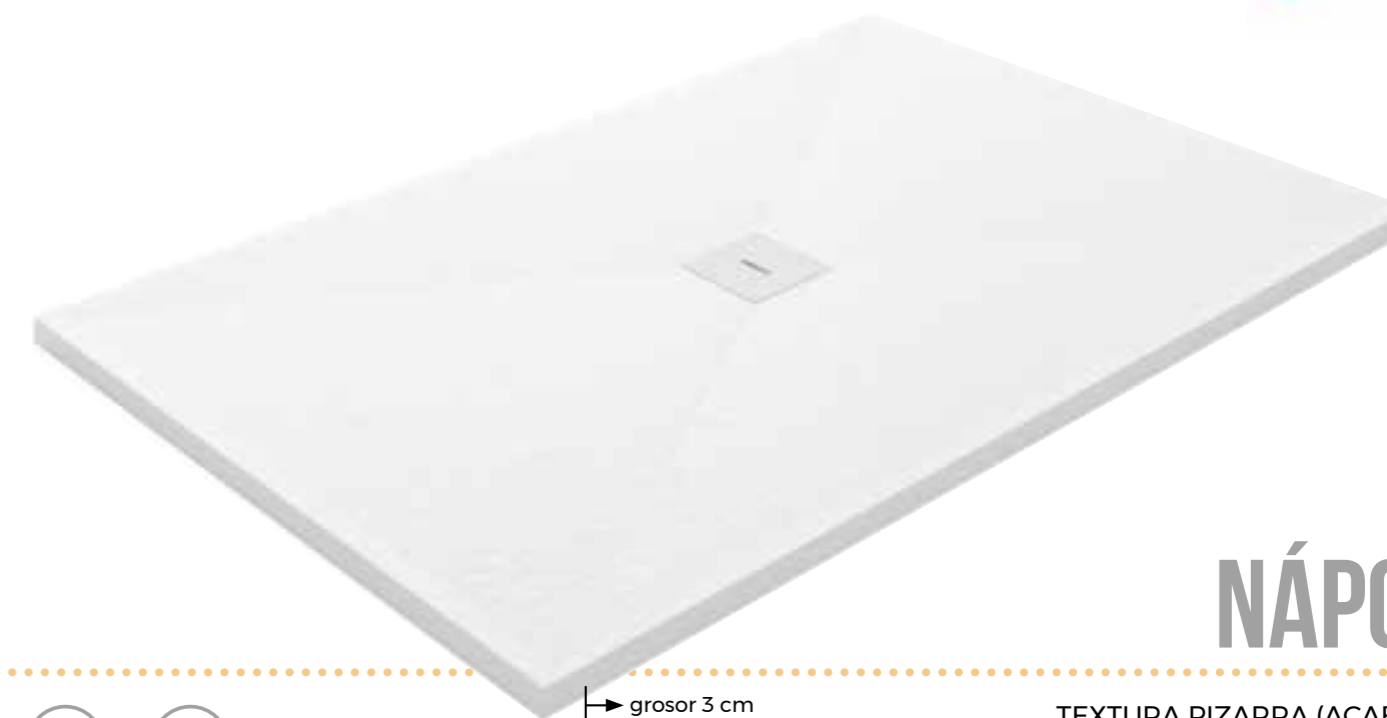

### MEDIDAS Y DIBUJO TÉCNICO MILÁN ENMARCADO

ANCHO	LARGO	CENTRO
70 - 90	70 - 160	35
70 - 90	170 - 210	60

Opción rejilla inoxidable  
textura pizarra, mismo acabado.

grosor 3 cm