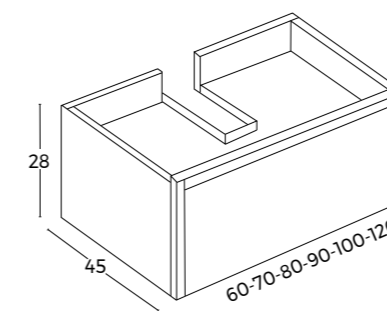

MUEBLE SUSPENDIDO UN CAJÓN

MUEBLE SUSPENDIDO UN CAJÓN CON SALVASIFÓN

	60 cm	70 cm	80 cm	90 cm	100 cm	120 cm
28 Alt. x 45 F	300 €	320 €	350 €	380 €	400 €	440 €