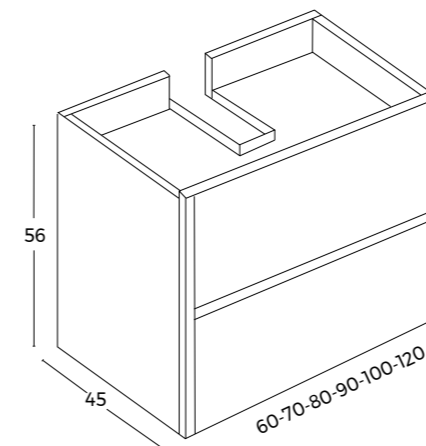

MUEBLE SUSPENDIDO DOS CAJONES

MUEBLE SUSPENDIDO DOS CAJONES

	60 cm	70 cm	80 cm	90 cm	100 cm	120 cm
56 Alt. x 45 F	480 €	510 €	530 €	560 €	590 €	620 €