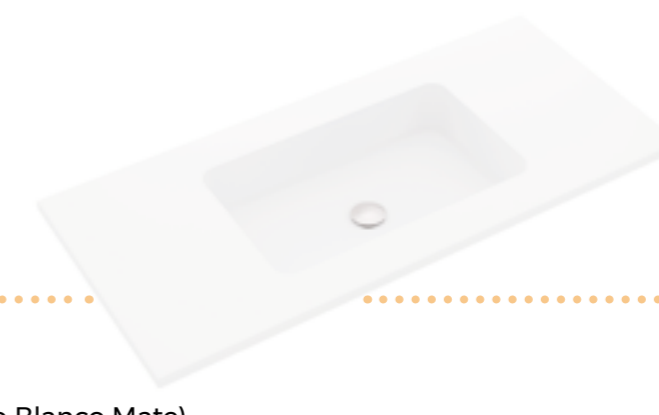

SIN FALDÓN 2 cm (Textura Lisa o Pizarra / Acabado Blanco Mate)

	61 cm	71 cm	81 cm	91 cm	101 cm	111 cm	121 cm	131 cm	141 cm	151 cm	161 cm	171 cm	181 cm	191 cm	201 cm	221 cm	241 cm
40 - 50 cm	154 €	180 €	206 €	230 €	256 €	294 €	330 €	346 €	358 €	384 €	408 €	434 €	460 €	484 €	510 €	596 €	720 €

SIN FALDÓN 2 cm (Textura Lisa o Pizarra / Acabado Color Estándar Mate)

	61 cm	71 cm	81 cm	91 cm	101 cm	111 cm	121 cm	131 cm	141 cm	151 cm	161 cm	171 cm	181 cm	191 cm	201 cm	221 cm	241 cm
40 - 50 cm	192 €	226 €	258 €	288 €	322 €	368 €	414 €	432 €	448 €	480 €	510 €	544 €	574 €	606 €	638 €	722 €	838 €

OPCIONES DE POZAS MOD. ELSA

MOD. A	P.V.P. 1 Seno	P.V.P. 2 Senos
49x30x16 h	Incluido	+100 €

MOD. B	P.V.P. 1 Seno	P.V.P. 2 Senos
70x30x16 h	+70 €	+240 €

MOD. C	P.V.P. 1 Seno	P.V.P. 2 Senos
90x30x16 h	+90 €	+280 €