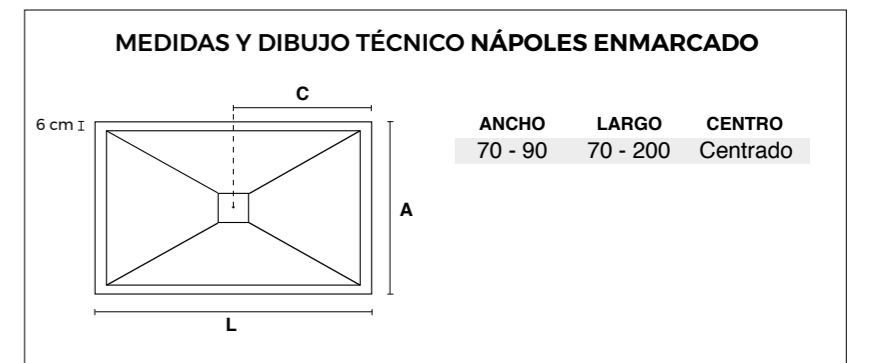

90 cm	100 cm	110 cm	120 cm	130 cm	140 cm	150 cm	160 cm	170 cm	180 cm	190 cm	200 cm
70 cm	280 €	298 €	314 €	324 €	338 €	354 €	366 €	374 €	404 €	412 €	454 €	476 €
80 cm	298 €	310 €	342 €	350 €	368 €	378 €	388 €	406 €	430 €	442 €	486 €	510 €
90 cm	306 €	314 €	358 €	368 €	378 €	388 €	410 €	432 €	472 €	486 €	534 €	562 €

Incluido en precio rejilla y válvula 3 tornillos.

IMPORTANTE:

Corte y repaso de largo y ancho incluido en precio (medida inmediatamente superior).
Incremento por elección en carta de color RAL® 90 €.
Paneles de revestimiento (ver página: 20-21).
Precio válvula desagüe 3 tornillos: 16 €.
Precio rejilla inoxidable: 12 €.
Opción rejilla inoxidable con textura pizarra: 30 €.
KIT REPARACIÓN (ver página: 21).