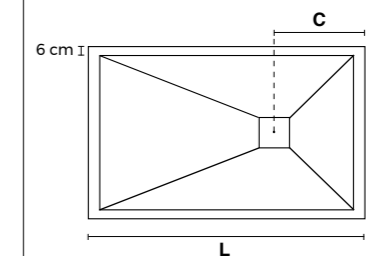

Válvula 3 tornillos incluida

**MEDIDAS Y DIBUJO TÉCNICO ROMA ENMARCADO**

	ANCHO	LARGO	CENTRO
	70	70	35
	80	80	40
	90	90	45
	70 - 100	90	35
	70 - 100	100 - 160	35
	70 - 100	170 - 250	60
	110 - 130	110 - 120	35
	110 - 130	130 - 160	60
	110 - 130	170 - 250	60