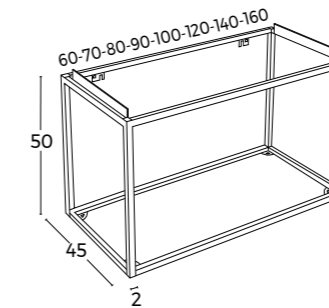

Mueble D CON PLETINAS SUSPENDIDO
para Lavabos Especiales con faldón

	60 cm	70 cm	80 cm	90 cm	100 cm	120 cm	140 cm	160 cm
50 Alt. x 45 F	350 €	370 €	370 €	390 €	390 €	430 €	490 €	580 €