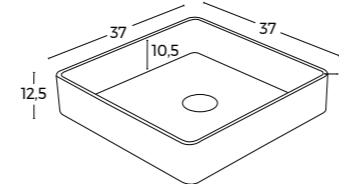

OPCIONES DE POZAS MOD. NEW LAURA