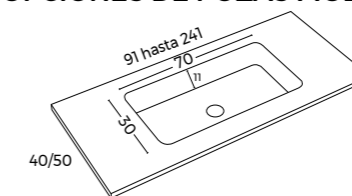

MOD. B	P.V.P. 1 Seno	P.V.P. 2 Senos
70x30x16 h	+70 €	+240 €