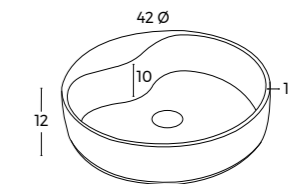

OPCIONES DE POZAS MOD. NORA