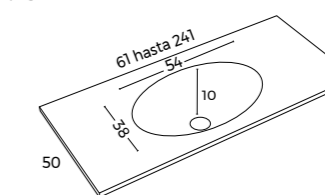

MOD. B	P.V.P. 1 Seno	P.V.P. 2 Senos
54x38x12 h	+70 €	+240 €