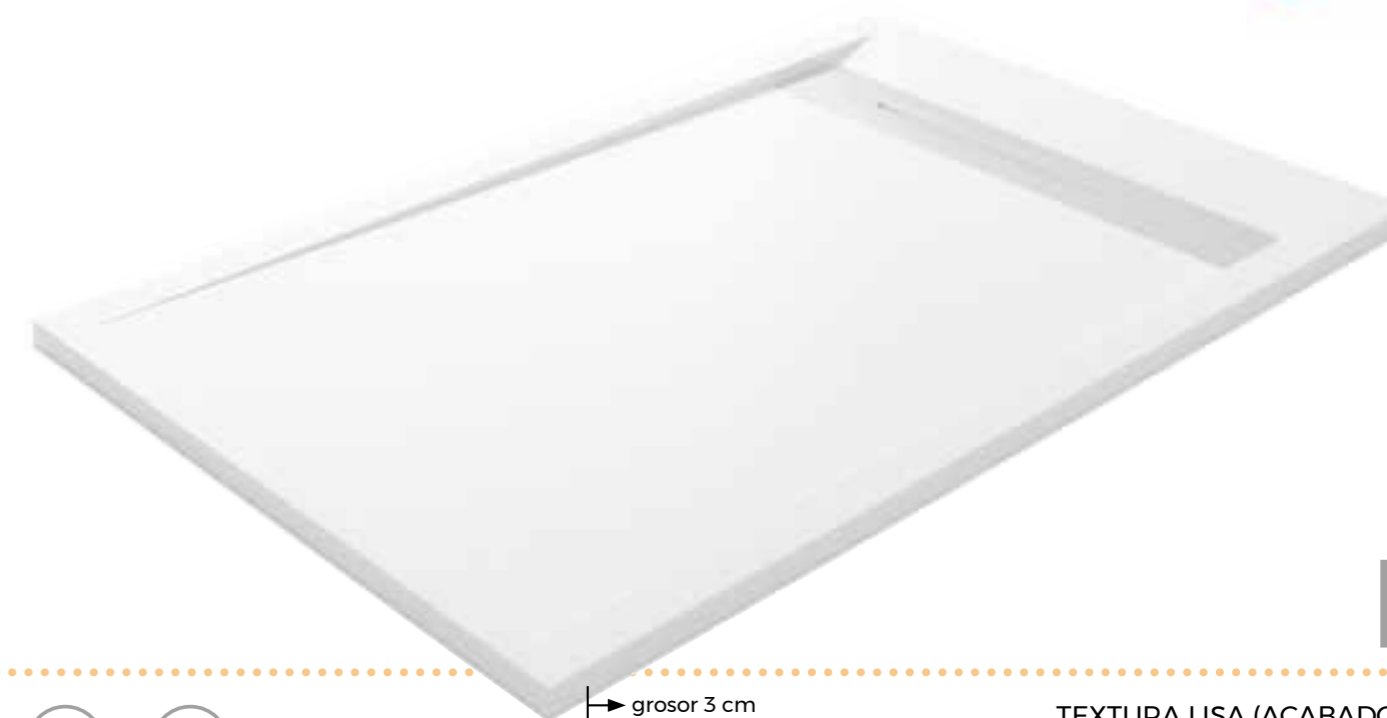

### MEDIDAS Y DIBUJO TÉCNICO TRENTO

ANCHO	LARGO	CENTRO
70 - 100	90 - 200	12

Opción rejilla inoxidable  
textura pizarra, mismo acabado.

- Antibacteriano
- Masa coloreada
- Fácil limpieza
- Antideslizante  
Clase C-3
- A medida