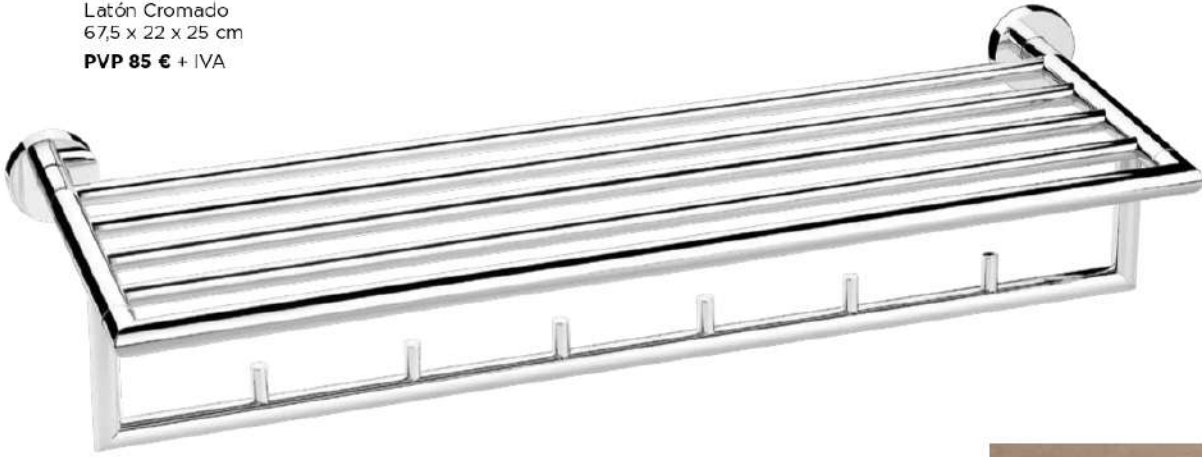

#### TOALLERO

Latón Cromado  
55 x 5 x 21,5 cm  
PVP 45 € + IVA

**AC-185**

**TOALLERO CON PERCHAS**

Latón Cromado  
67,5 x 22 x 25 cm  
PVP 85 € + IVA

**AC-107**

**TOALLERO CON BARRA**

Latón Cromado  
44,5 x 10,5 x 25,5 cm  
PVP 80 € + IVA