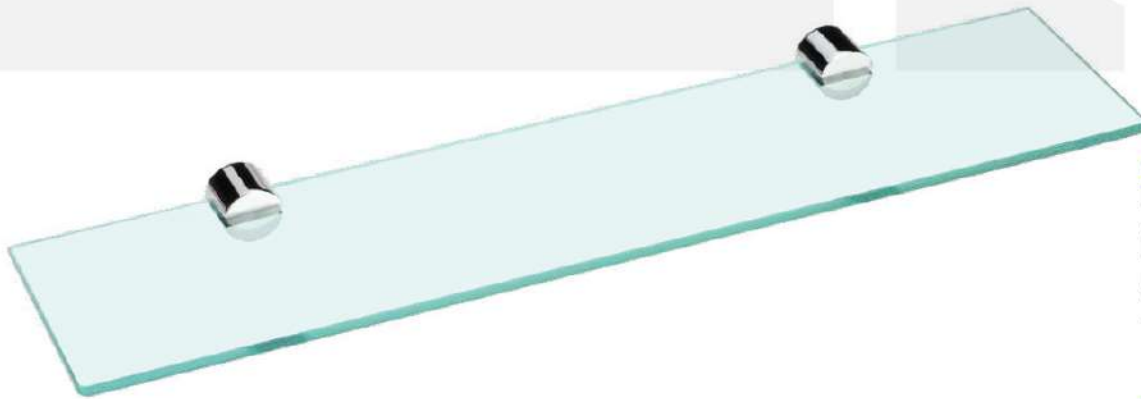

SE-02

REPISA

52 x 3 x 12,5 cm
PVP 23 € + IVA

NOTA: El cristal de repisa se vende como artículo completo.