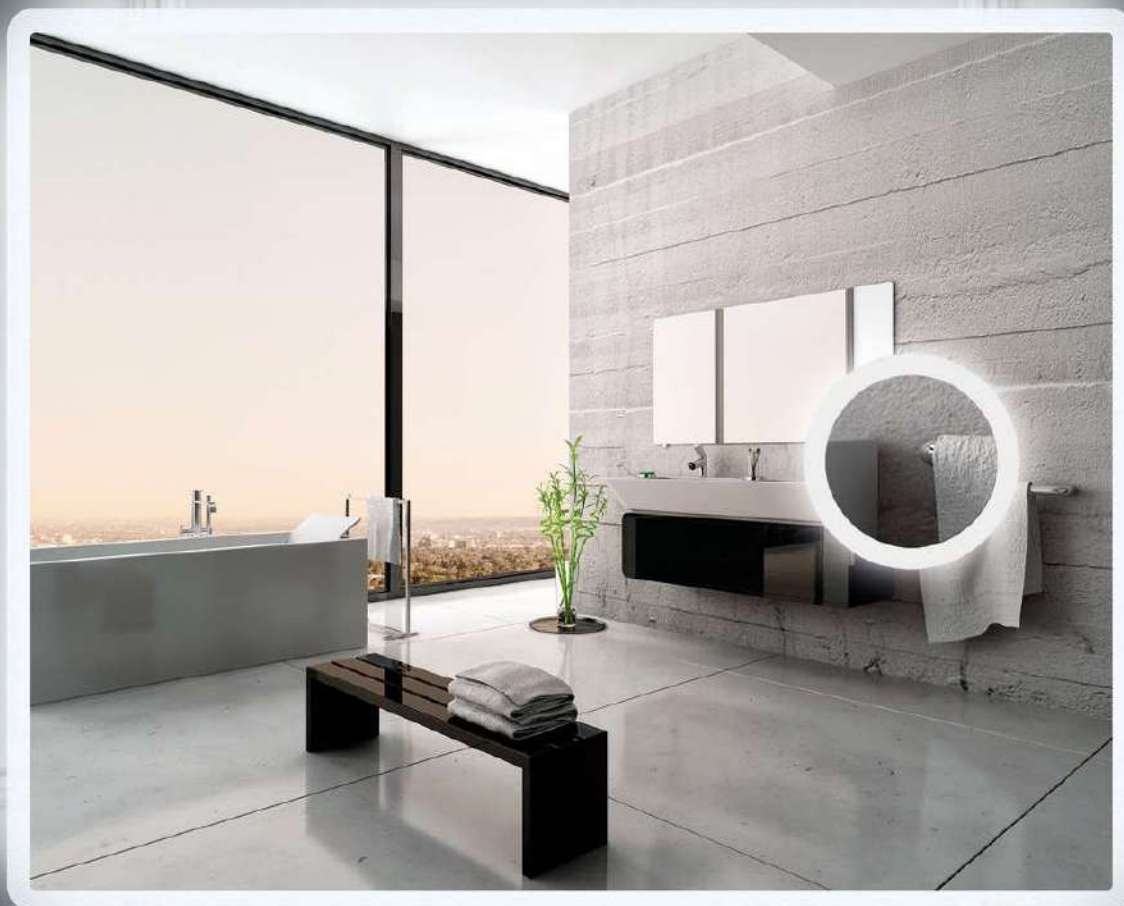

#### **ESP04 / HOLLY 100 x 80 cm**

LUMENES 1550  
**PVP 150 € + IVA**

**ESPEJOS**  
serie KYSA

**LIBRE DE COBRE:** Las características de este proceso son: gran resistencia a la humedad y a la corrosión, resistencia a una amplia gama de productos químicos domésticos. Una mayor opacidad que un espejo convencional y una mayor resistencia a la aparición del óxido (contenido de plomo inferior a 40 ppm).