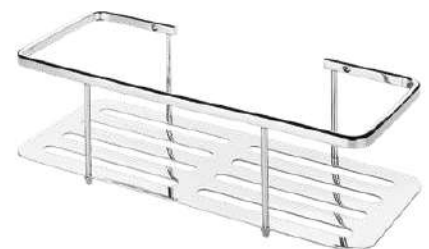

AC-251

JABONERA RECTANGULAR
Acero Inox 304 y Latón Cromado
32 x 10 x 13 cm
PVP 28 € + IVA