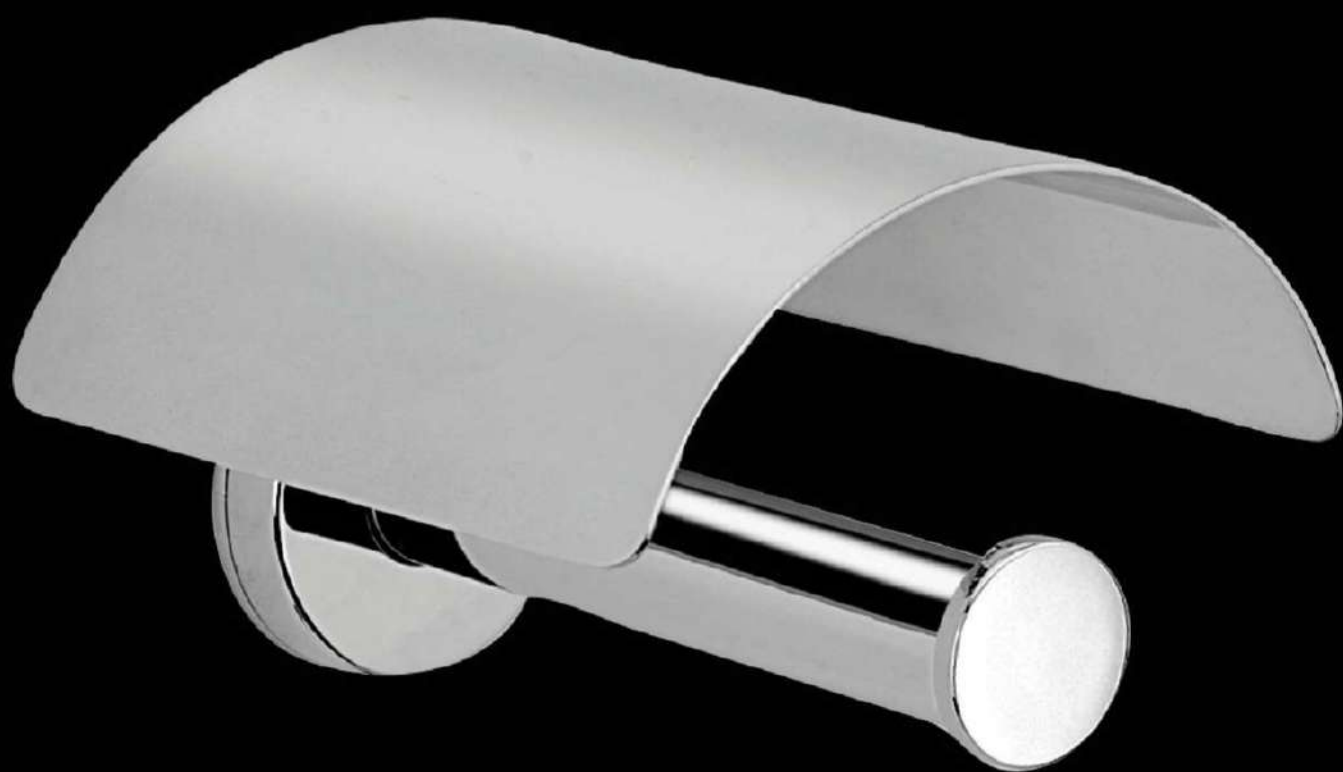

COLECCIÓN ÉLITE