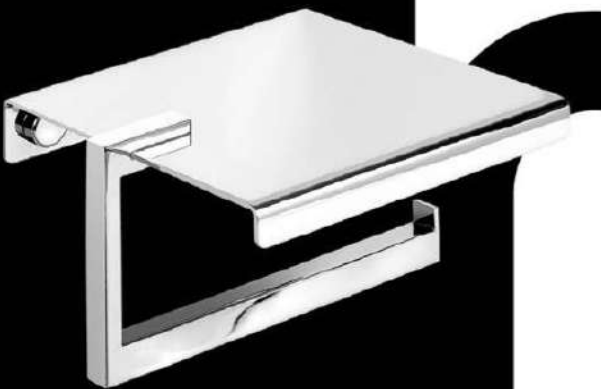

Baños con **Corazón**

serie **PLEXO**

Made in Spain

Para el que busca lo simple, esta colección minimalista se acopla perfectamente en el baño, dando su toque elegante y sencillo a la vez. Sus líneas lo convierten en una serie con una gran posibilidad de integración.