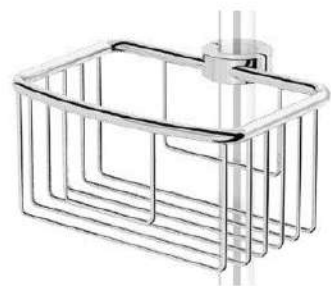

AC-286

**JABONERA FRONTAL
BARRA DUCHA**
Latón Cromado
16 x 8 x 14 cm
PVP 35 € + IVA

Adaptables a barras de ducha de Ø:
21 / 22 / 23 / 24 / 25 mm.