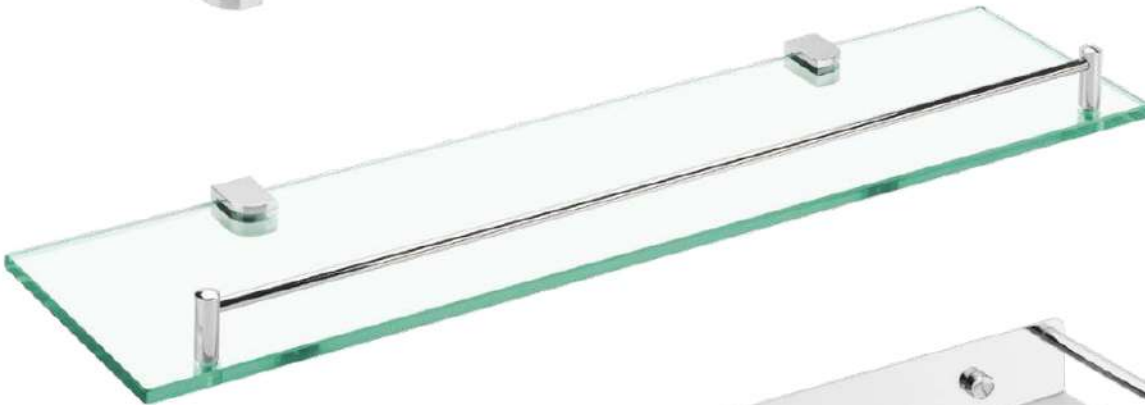

0204001 Cristal Vaso 4 € + IVA

**DO-91**  
**PORTARROLLOS S/T**  
16 x 4,5 x 7 cm  
**PVP 21 € + IVA**

**DO-06**  
**BARRA GRANDE**  
63 x 4,5 x 7 cm  
**PVP 50 € + IVA**

**DO-07**  
**BARRA MEDIANA**  
48,5 x 4,5 x 7 cm  
**PVP 46 € + IVA**