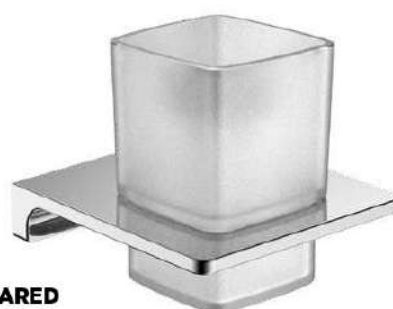

IN-08
PORTAVASO PARED
10,5 x 10 x 11,5 cm
PVP 37 € + IVA

0204070 Cristal Vaso 4 € + IVA