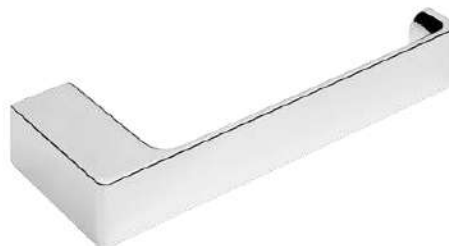

MN-91
PORTARROLLOS S/T
16,6 x 2,5 x 5,6 cm
PVP 18 € + IVA