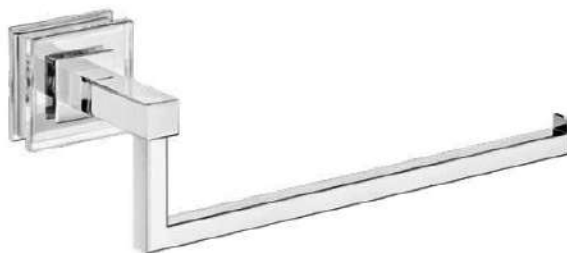

RU-04
ANILLA LAVABO
26 x 8 x 7,5 cm
PVP 46 € + IVA

RU-05
ANILLA BIDÉ
21 x 8 x 7,5 cm
PVP 44 € + IVA