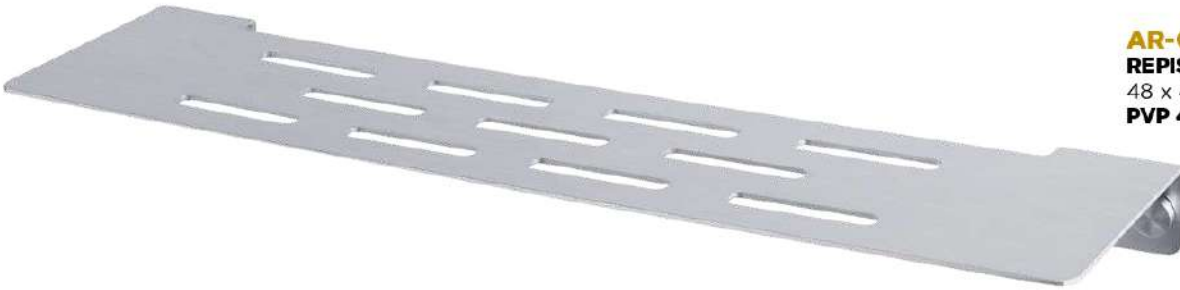

**AR-06**  
**BARRA GRANDE**  
48 x 4 x 7,5 cm  
**PVP 28 € + IVA**

**AR-07**  
**BARRA MEDIANA**  
40 x 4 x 7,5 cm  
**PVP 25 € + IVA**

**AR-02**  
**REPISA**  
48 x 4 x 12 cm  
**PVP 45 € + IVA**

**AC-155**  
**PARRILLA PARA TOALLAS**  
40 x 4 x 21 cm  
**PVP 60 € + IVA**