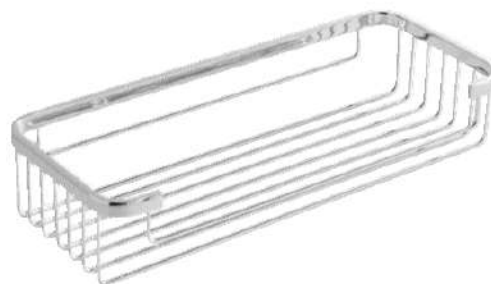

## JABONERAS DE DUCHA

**AC-56**

**JABONERA RECTANGULAR**

Latón Cromado  
13 x 3 x 9,5 cm  
PVP 12 € + IVA

**AC-57**

**JABONERA ESQUINA**

Latón Cromado  
19 x 6,5 x 19 cm  
PVP 20 € + IVA

**AC-58**