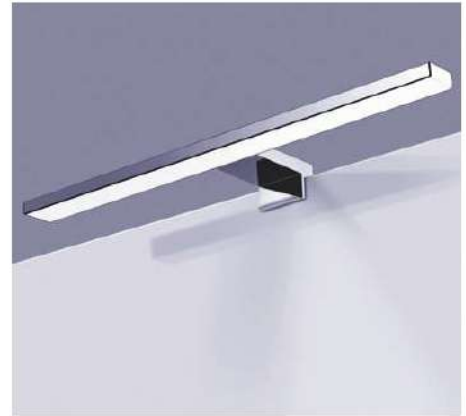

CARACTERÍSTICAS

Clase Energética A+
110-240 V
Temperatura color: Blanco Neutro (4000 K)
IP44 - Indicado para interior y zonas húmedas
Tipo de LED SMD
Tecnología LED integrado de máxima eficiencia
Horas de vida útil 20 000 horas
Ciclos on/off mayor de 20 000
Ángulo de apertura 180°
No Regulable
Materia: Aluminio y ABS cromado
Fácil montaje. Estilo minimalista
3 Opciones de montaje:
a Espejo, a Pared o a Marco