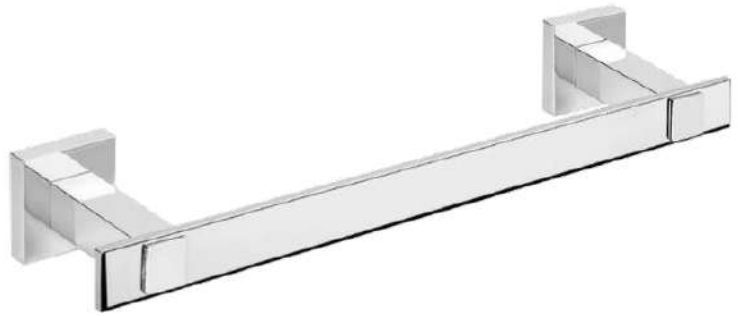

MI-07
BARRA MEDIANA
45 x 4,5 x 6,5 cm
PVP 64 € + IVA

MI-14
BARRA PEQUEÑA
35 x 4,5 x 6,5 cm
PVP 58 € + IVA