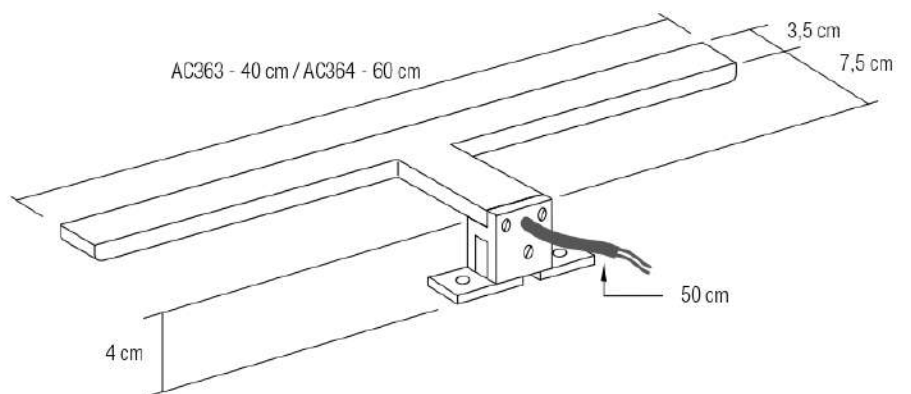

3 Opciones de montaje: