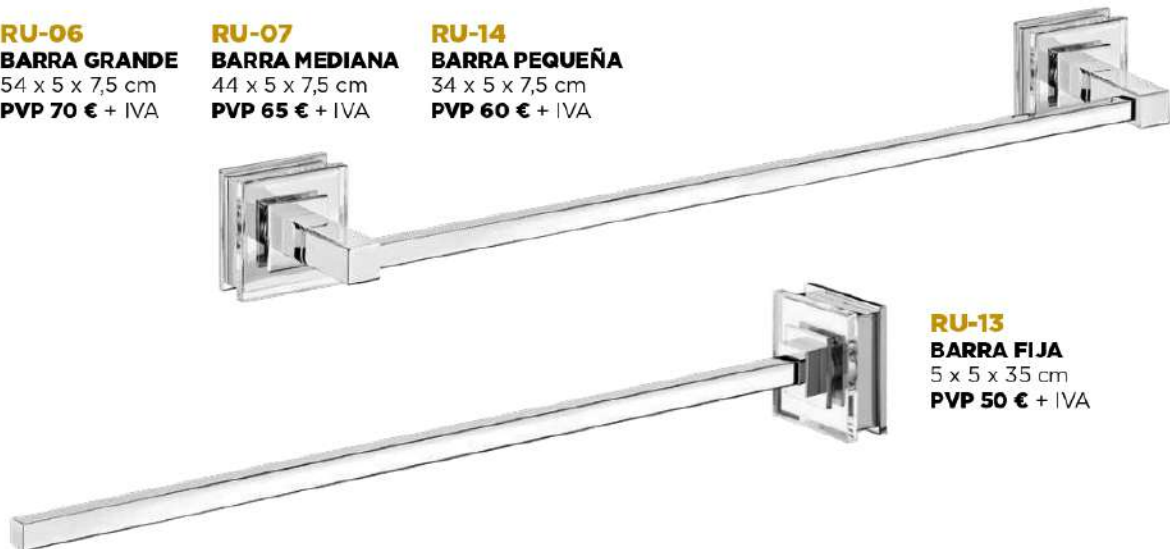

RU-06
BARRA GRANDE
54 x 5 x 7,5 cm
PVP 70 € + IVA

RU-07
BARRA MEDIANA
44 x 5 x 7,5 cm
PVP 65 € + IVA

RU-14
BARRA PEQUEÑA
34 x 5 x 7,5 cm
PVP 60 € + IVA

RU-13
BARRA FIJA
5 x 5 x 35 cm
PVP 50 € + IVA