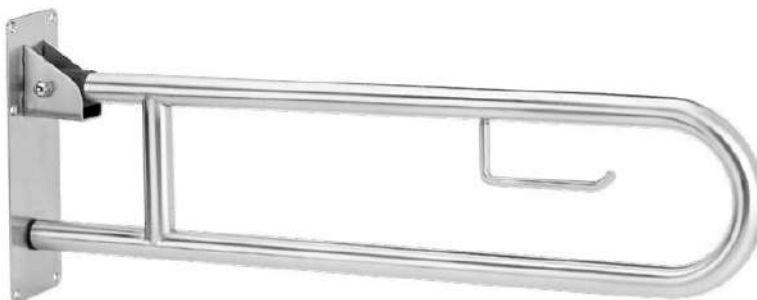

AC-134

BARRA DE SEGURIDAD ABATIBLE

Acero Inox 304 Cepillado
Desplegada: 10 x 30 x 80 cm
Plegada: 10 x 100 x 21 cm
Ø32 mm

PVP 100 € + IVA