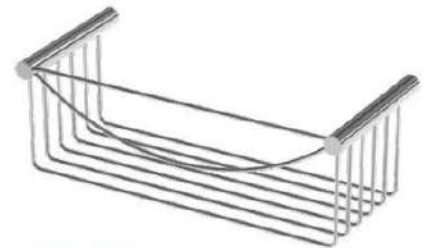

**PVP 35 € + IVA**

**AC-61**

**JABONERA RECTANGULAR**

Latón Cromado  
31 x 10,5 x 9,5 cm

**PVP 35 € + IVA**

**AC-279**

**JABONERA RECTANGULAR DOBLE**  
Latón Cromado  
30 x 38 x 12 cm  
**PVP 60 € + IVA**

**AC-278**