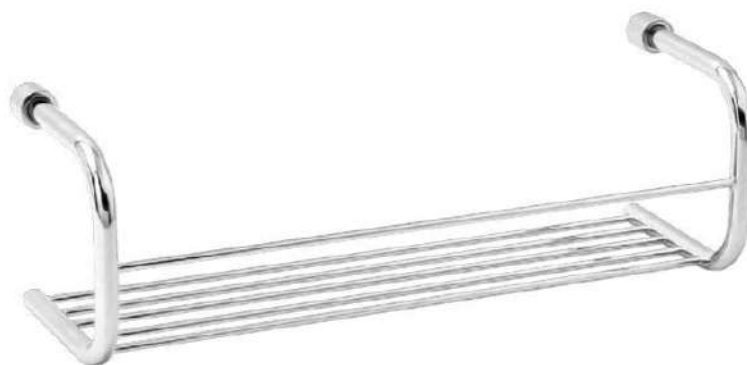

**PVP 35 € + IVA**

**AC-61**

**JABONERA RECTANGULAR**

Latón Cromado  
31 x 10,5 x 9,5 cm

**PVP 35 € + IVA**

**AC-279**

**JABONERA RECTANGULAR DOBLE**  
Latón Cromado  
30 x 38 x 12 cm  
**PVP 60 € + IVA**

**AC-278**