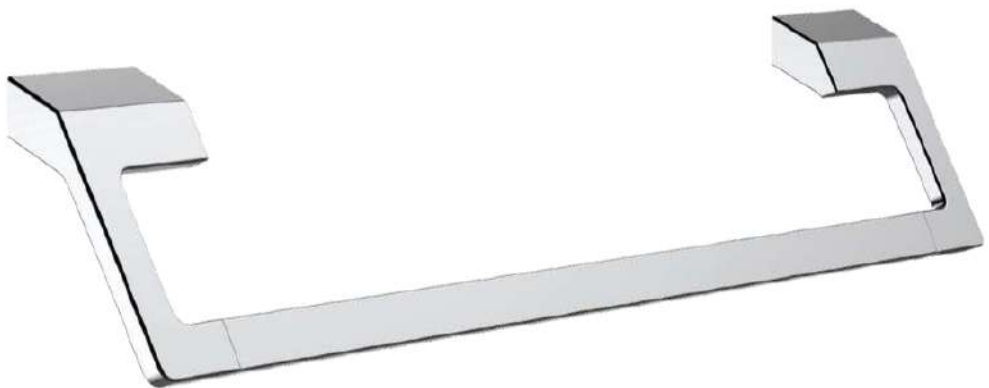

IN-07
BARRA MEDIANA
40 x 10 x 7,5 cm
PVP 56 € + IVA

IN-06
BARRA GRANDE
50 x 10 x 7,5 cm
PVP 59 € + IVA