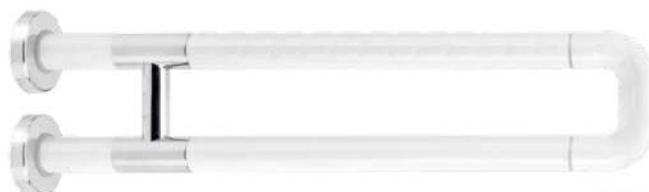

AC-337

BARRA DOBLE FRONTAL FIJA

8 x 18 x 60 cm / Ø 35 mm

PVP 45 € + IVA