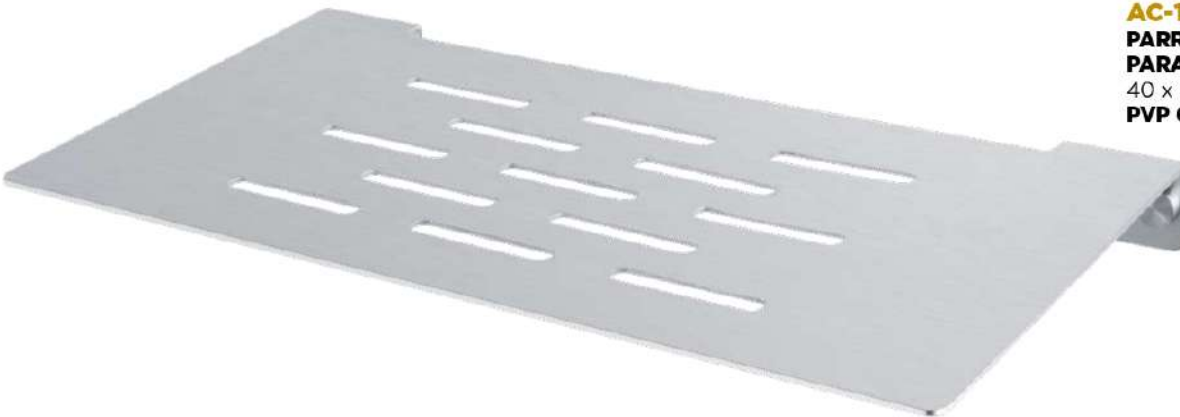

**AR-06**  
**BARRA GRANDE**  
48 x 4 x 7,5 cm  
**PVP 28 € + IVA**

**AR-07**  
**BARRA MEDIANA**  
40 x 4 x 7,5 cm  
**PVP 25 € + IVA**

**AR-02**  
**REPISA**  
48 x 4 x 12 cm  
**PVP 45 € + IVA**

**AC-155**  
**PARRILLA PARA TOALLAS**  
40 x 4 x 21 cm  
**PVP 60 € + IVA**