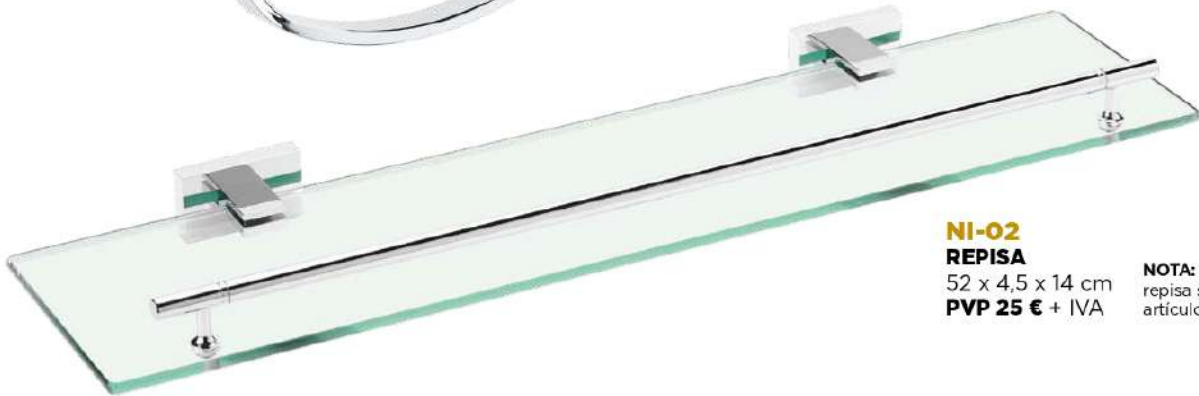

NI-05
ANILLA BIDÉ
17 x 13 x 6,5 cm
PVP 17 € + IVA

NI-02
REPISA
52 x 4,5 x 14 cm
PVP 25 € + IVA

NOTA: El cristal de repisa se vende como artículo completo.