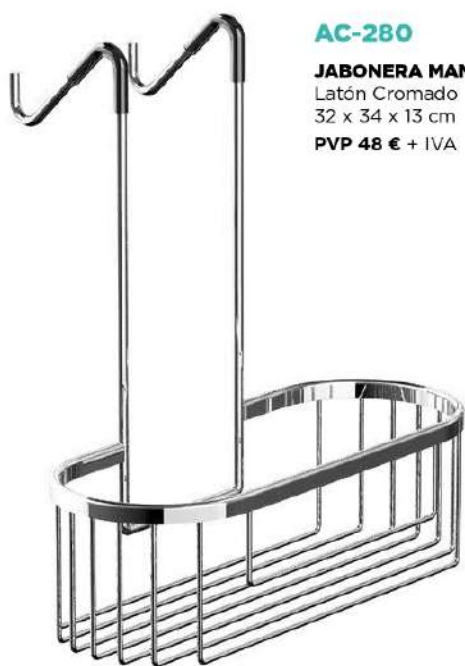

**AC-313**

**JABONERA RECTANGULAR**

Acero Inox 304 Cepillado  
30 x 4,5 x 12,5 cm

**PVP 19 € + IVA**

**AC-312**

**JABONERA RECTANGULAR**

Acero Inox 304 Cepillado  
20 x 4,5 x 12,5 cm

**PVP 18 € + IVA**

## JABONERAS DE DUCHA

**AC-54**

**JABONERA DOBLE MAMPARA CON 4 PERCHAS**

Latón Cromado  
27,5 x 52 x 13/23 gancho cm  
PVP 85 € + IVA

**AC-280**

**JABONERA MAMPARA OVAL**

Latón Cromado  
32 x 34 x 13 cm  
PVP 48 € + IVA