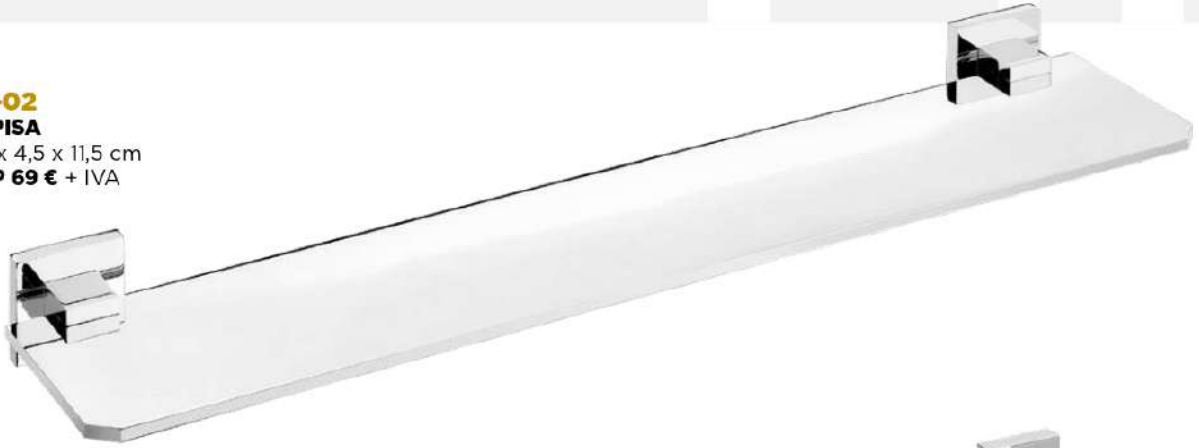

### JABONERA PARED

11,5 x 4,5 x 14 cm

**PVP 46 € + IVA**

0204047 Cristal Jabonera 7 € + IVA

**MI-02**  
**REPISA**  
50 x 4,5 x 11,5 cm  
**PVP 69 € + IVA**

**MI-07**  
**BARRA MEDIANA**  
45 x 4,5 x 6,5 cm  
**PVP 64 € + IVA**