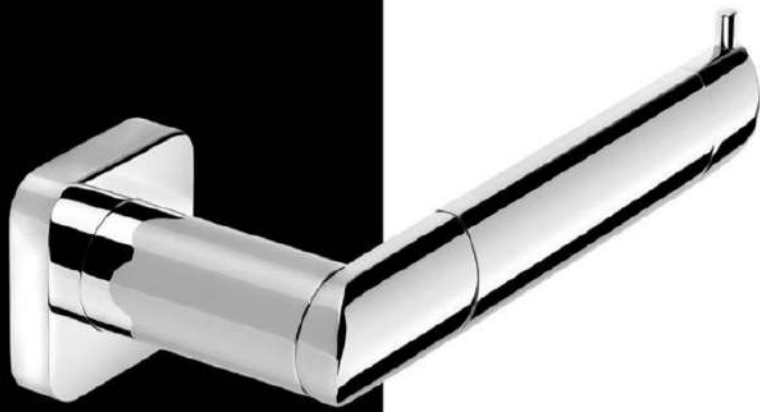

**MI-01**  
**PORTARROLLO**  
11,5 x 8 x 11,5 cm  
**PVP 50 € + IVA**

**MI-04**  
**ANILLA LAVABO**  
18 x 14,5 x 6,5 cm  
**PVP 60 € + IVA**

COLECCIÓN ÉLITE

Baños con **Corazón** 