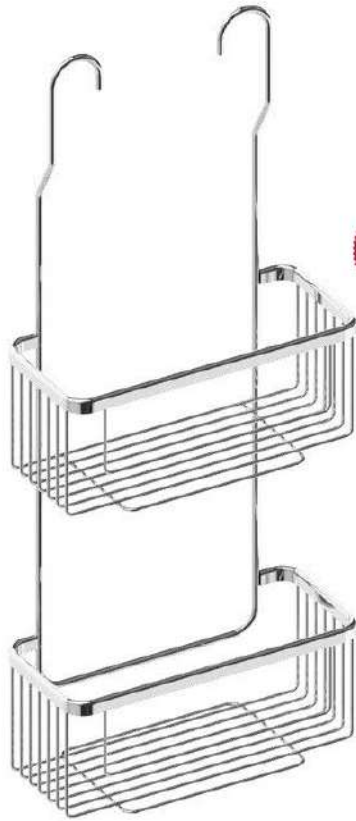

DISPONIBLE
A PARTIR DE
MAYO
2021

AC-197

**JABONERA DOBLE
COLGADOR GRIFO**
Latón Cromado
26 x 65 x 11,5 cm
PVP 47 € + IVA