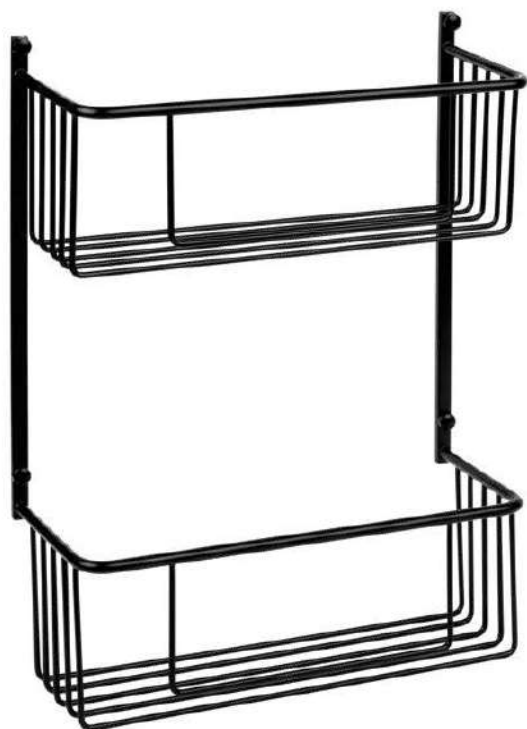

Black Line

Baños con **Corazón**

AC-195 NG

JABONERA RECTANGULAR DOBLE

Latón Negro
31 x 40 x 12 cm
PVP 63 € + IVA