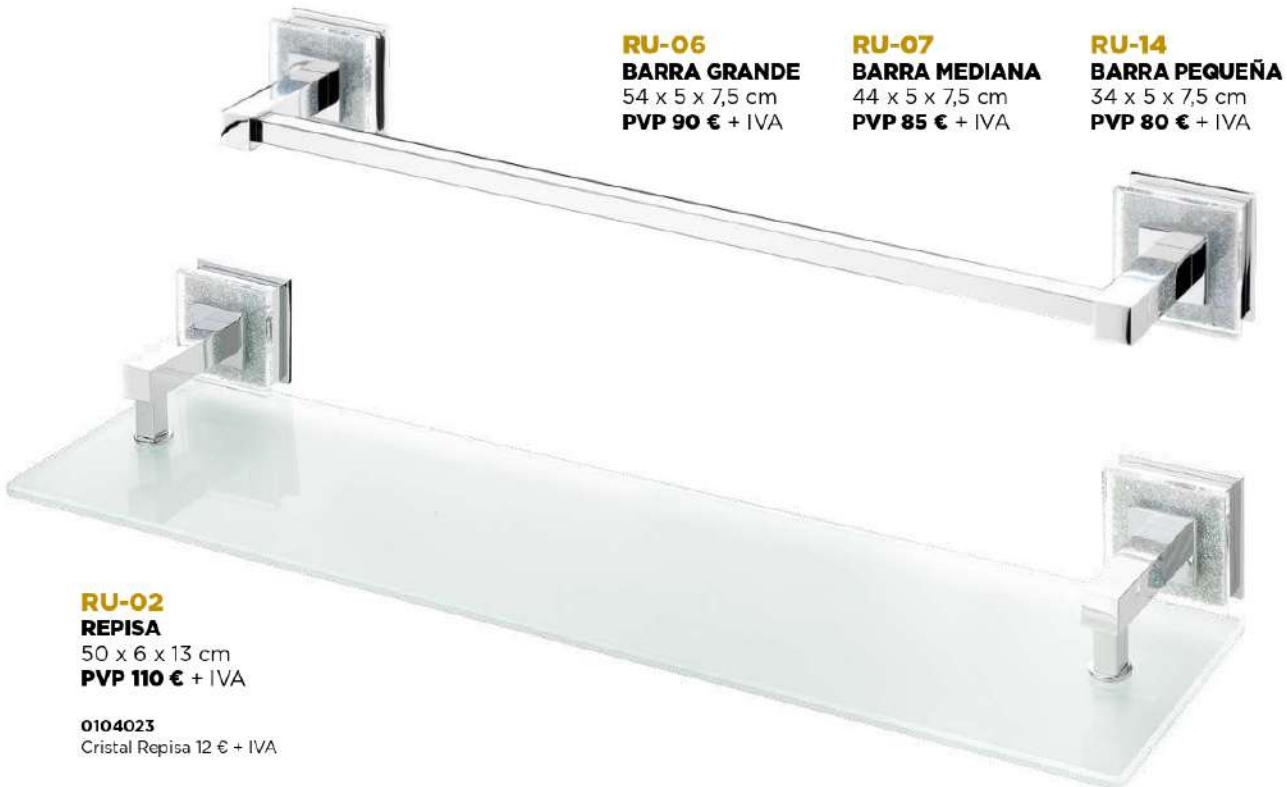

RU-02
REPISA
50 x 6 x 13 cm
PVP 110 € + IVA

0104023
Cristal Repisa 12 € + IVA

RU-06
BARRA GRANDE
54 x 5 x 7,5 cm
PVP 90 € + IVA

RU-07
BARRA MEDIANA
44 x 5 x 7,5 cm
PVP 85 € + IVA

RU-14
BARRA PEQUEÑA
34 x 5 x 7,5 cm
PVP 80 € + IVA