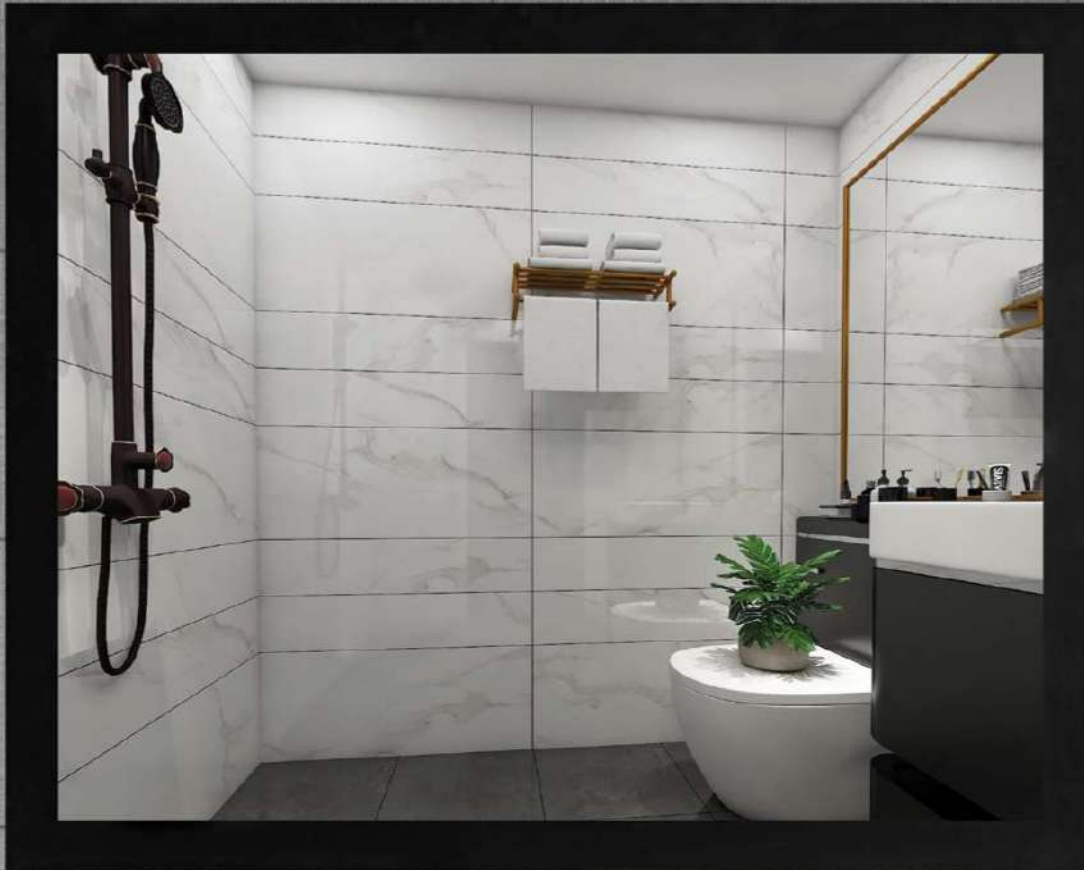

Black Line

ESP07
MIRKO 100 x 80 cm

Marco 5 x 1 cm
MDF Lacado Negro Mate
Soportes que permiten instalar el espejo en cualquier posición (horizontal/vertical)

PVP 95 € + IVA