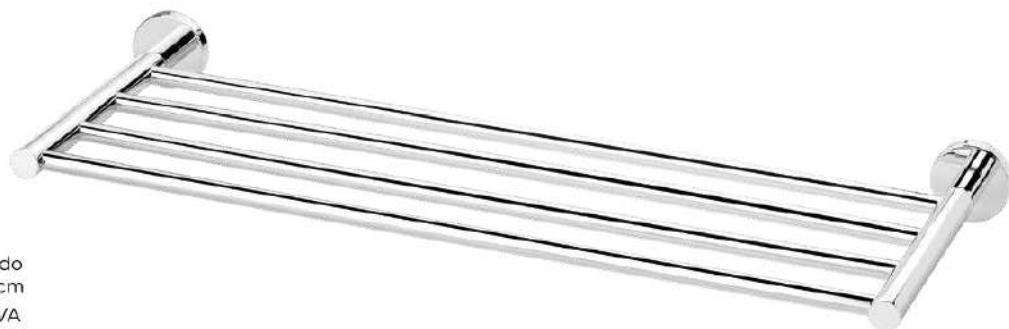

AC-191

TOALLERO

Latón Cromado
55 x 5 x 21,5 cm
PVP 45 € + IVA