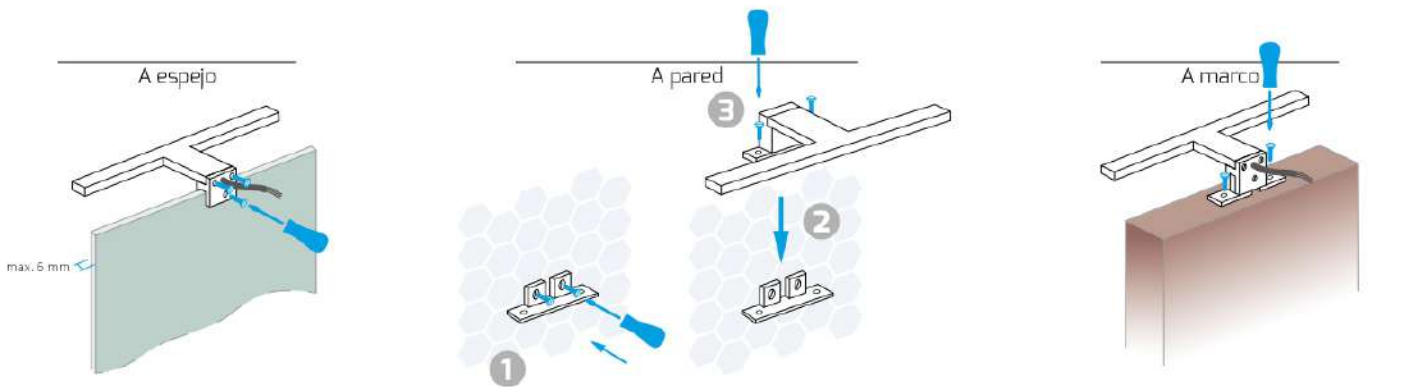

3 Opciones de montaje: