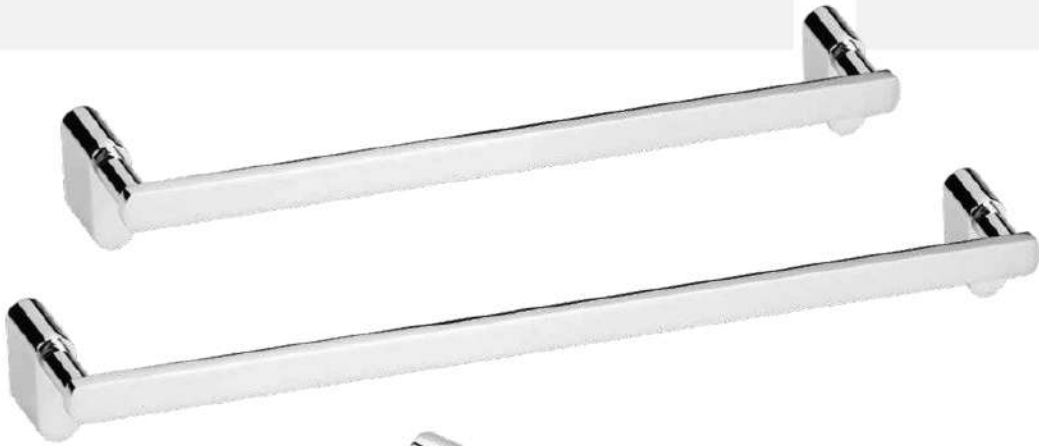

AN-07
BARRA MEDIANA
40 x 4,5 x 5,5 cm
PVP 43 € + IVA

AN-06
BARRA GRANDE
50 x 4,5 x 5,5 cm
PVP 44 € + IVA