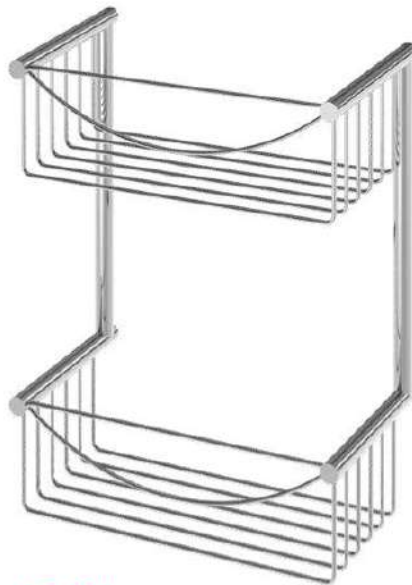

**PVP 35 € + IVA**

**AC-61**

**JABONERA RECTANGULAR**

Latón Cromado  
31 x 10,5 x 9,5 cm

**PVP 35 € + IVA**

**AC-279**

**JABONERA RECTANGULAR DOBLE**  
Latón Cromado  
30 x 38 x 12 cm  
**PVP 60 € + IVA**

**AC-278**