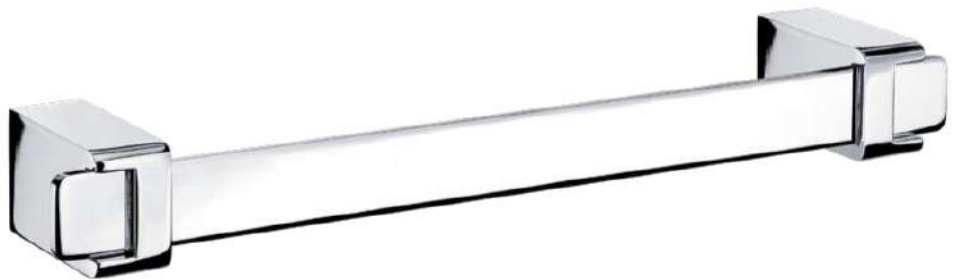

**BARRA MEDIANA**

40 x 4,5 x 6,5 cm  
**PVP 70 € + IVA**

**NE-14**

**BARRA PEQUEÑA**

30 x 4,5 x 6,5 cm  
**PVP 65 € + IVA**

COLECCIÓN ÉLITE

Baños con **Corazón** 