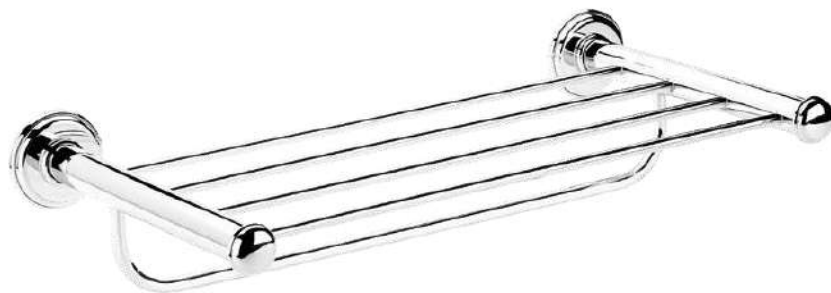

TOALLEROS

AC-59

TOALLERO CON BARRA

Latón Cromado
49,5 x 13 x 26 cm
PVP 82 € + IVA