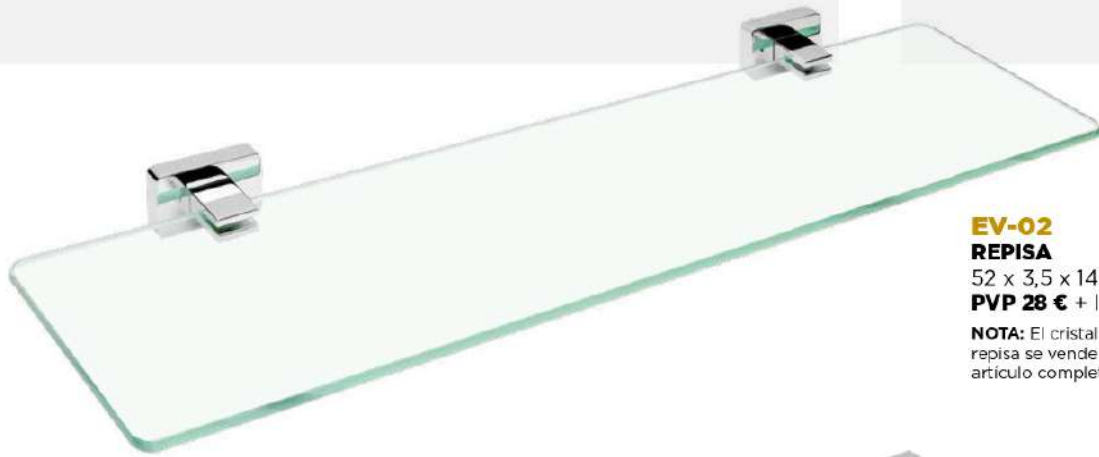

EV-91
PORTARROLLOS S/T
19 x 3,5 x 6,3 cm
PVP 13 € + IVA

EV-02

REPISA

52 x 3,5 x 14,2 cm

PVP 28 € + IVA

NOTA: El cristal de repisa se vende como artículo completo.