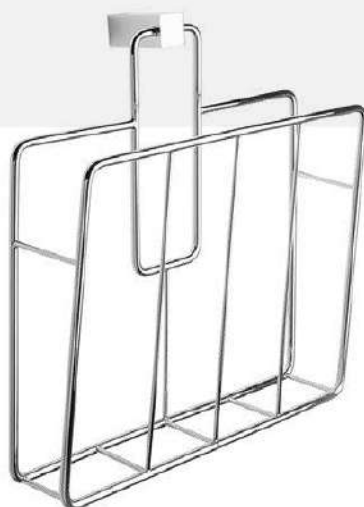

AC-86

REVISTERO PARA COLGAR
Latón Cromado
25,5 x 27 x 11 cm
PVP 40 € + IVA