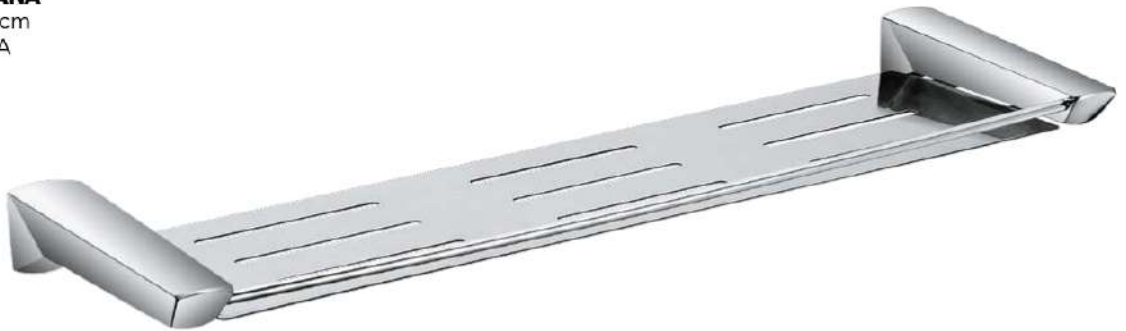

13,5 x 5 x 11,5 cm  
**PVP 34 € + IVA**

0204068 Cristal Jabonera 3 € + IVA

**TU-06**  
**BARRA GRANDE**  
50 x 3,5 x 8,5 cm  
**PVP 45 € + IVA**

**TU-07**  
**BARRA MEDIANA**  
40 x 3,5 x 8,5 cm  
**PVP 43 € + IVA**