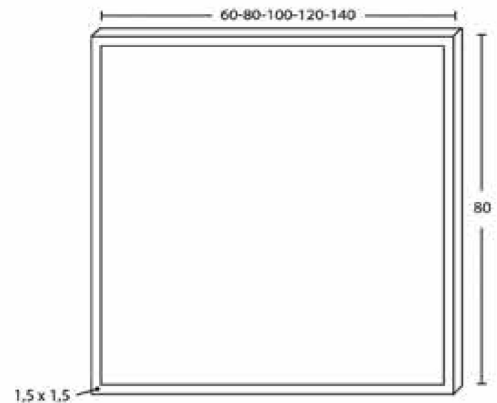

PEDIDO INFERIOR A 400 € PVP, INCREMENTO 50 € PVP EN CONCEPTO DE PORTES

Bancada Zaira Olive

ORBU
bath

OPCIÓN CANTO RECTO	Medidas de Largo	80 cm.	100 cm.	120 cm.	140 cm.
OPCIÓN CANTO IRREGULAR	35 / 40 Fondo	1010 €	1260 €	1510 €	1760 €

IMPORTANTE:

TALADRO DESAGUE Y GRIFO INCLUIDO

INCREMENTO TOALLERO FRONTAL INTEGRADO 50 € PVP

INCREMENTO COLOR CARTA RAL 110 € PVP

FABRICAMOS MEDIDAS ESPECIALES HASTA 200 cm. (CONSULTAR PRECIO)

LA MUESTRA EXPUESTA, NUNCA COINCIDIRA CON LA ENCIMERA SUMINISTRADA

PEDIDO INFERIOR A 400 € PVP, INCREMENTO 50 € PVP EN CONCEPTO DE PORTES

Espejo Quadro Inox

Altura x Ancho	80 X 60 cm.	80 X 80 cm.	80 X 100 cm.	80 X 120 cm.	80 X 140 cm.
ESPEJO QUADRO INOX	196 €	236 €	276 €	308 €	360 €