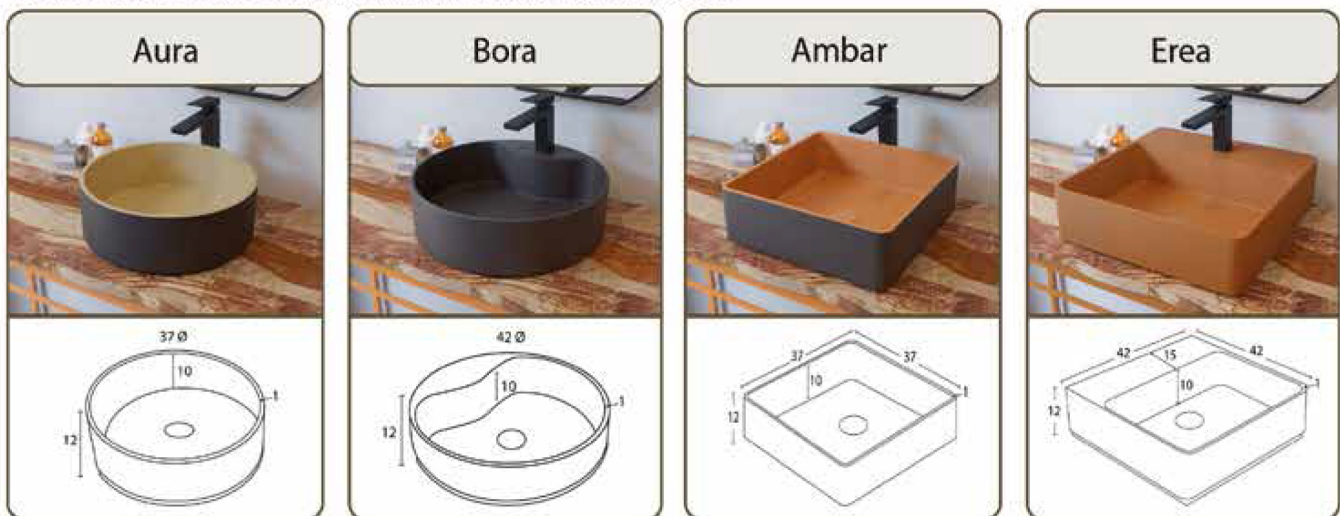

ORBU

bath

SERIE

OLIVE LUXURY

Bancada Mía Olive

OPCIÓN CANTO RECTO	Medidas de Largo	80 cm.	100 cm.	120 cm.	140 cm.
OPCIÓN CANTO IRREGULAR	45 / 50 Fondo	1130 €	1410 €	1690 €	1970 €

OPCIONES DE LAVABOS BANCADA MIA OLIVE / BANCADA ALMA OLIVE