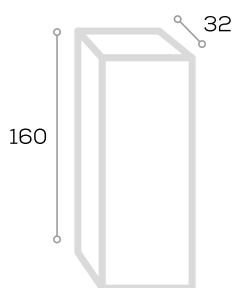

** con 4 baldas fijas interiores

Columna 1 puerta suspendida

	Ancho 30	Ancho 40
Código	140412	140413
P.V.P. Blanco y madera	260,00	275,00
P.V.P. Color	286,00	300,00