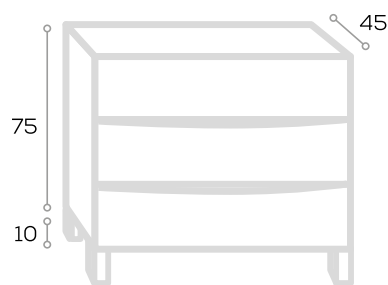

Serie

Tucson

Opción fondo 40 cm.: + 20%

Peana Opcional

Serie

Monterrey

Opción fondo 40 cm.: + 20%

	Ancho 70	Ancho 80	Ancho 100
Solo mueble			
Código	140632	140633	140634
P.V.P. Blanco tirador negro	500,00	533,00	595,00
P.V.P. Blanco tirador anodizado	525,00	560,00	622,00
P.V.P. Color tirador negro	540,00	573,00	635,00
P.V.P. Color tirador anodizado	565,00	600,00	662,00
Opción mueble suspendido: Incremento por anclajes para suspender: 25,00 €			
Mueble - Encimera R			
P.V.P. Blanco tirador negro	584,00	623,00	717,00
P.V.P. Blanco tirador anodizado	609,00	650,00	744,00
P.V.P. Color tirador negro	624,00	663,00	757,00
P.V.P. Color tirador anodizado	649,00	690,00	784,00
Mueble - Encimera R - Espejo N°8 - 1 Aplique París			
P.V.P. Blanco tirador negro	708,00	753,00	858,00
P.V.P. Blanco tirador anodizado	733,00	780,00	885,00
P.V.P. Color tirador negro	758,00	803,00	910,00
P.V.P. Color tirador anodizado	783,00	830,00	937,00
Peana			
Negra con patas	38,00	38,00	43,00