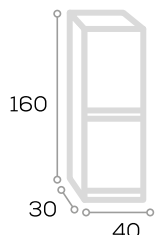

Columna 2 puertas

Columna 2 puertas		Ancho 40
Código	140627	
P.V.P. Blanco tirador negro	390,00	
P.V.P. Blanco tirador anodizado	425,00	
P.V.P. Color tirador negro	420,00	
P.V.P. Color tirador anodizado	455,00