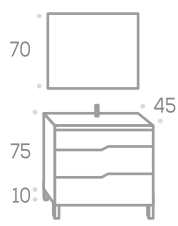

AL-1

Roble Denver - Blanco mate