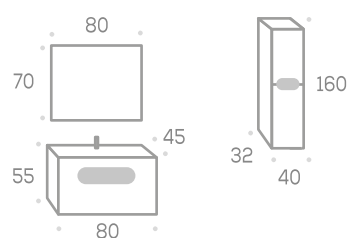

Manila de 80

Conjunto / Composition / Composition

MN-1

Biscuit - Moka

Biscuit - Moka / Biscuit - Moka