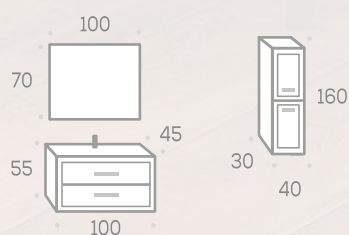

Mueble con organizador
en primer cajón

Misuri de 100

Conjunto / Composition / Composition

MS-1

Blanco - Cobalto

White - Cobalt / Blanc - Cobalt

Sofia de 100

Conjunto / Composition / Composition