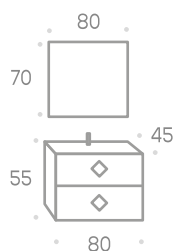

Hawái de 80

Conjunto / Composition / Composition

HW-2

Moka - Blanco

Moka - White / Moka - Blanc