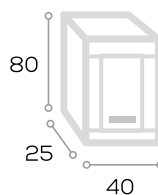

Maderas: Tabaco.

Columna 2 puertas

		Ancho 40
Columna 2 puertas suspendida		
Código		140612
P.V.P. Blanco		298,00
P.V.P. Color		326,00

Colgar 1 puerta

		Ancho 40
Colgar 1 puerta		
Código		140613
P.V.P. Blanco		203,00
P.V.P. Color		222,00