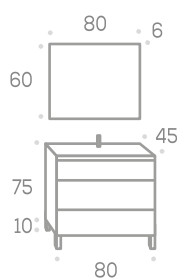

Pretoria de 80

Conjunto / Composition / Composition

PT-2

Blanco - Tabaco

White - Tobacco / Blanc - Tabac