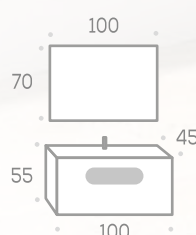

Mueble con organizador
en primer cajón

Manila de 100

Conjunto / Composition / Composition

MN-3

Ceniza - Gris 162

Ceniza - Gray 162 / Ceniza - Gris 162

Serie
Manila

Opción fondo 40 cm.: + 20%