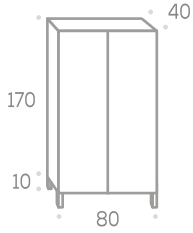

Tabaco / Tabacco / Tabac

Tocador de 80

Avellana
Hazelnut / Noisette

Indiana a medida

Configura tu mueble a medida según tus necesidades de espacio y de color.

Opción fondo 40 cm.: + 20%

Mueble 2 puertas c/zócalo o patas