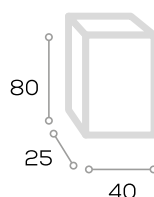

Colgar 1 puerta

Colgar 1 puerta		Ancho 40
Código	140628	
P.V.P. Blanco tirador negro	248,00	
P.V.P. Blanco tirador anodizado	265,00	
P.V.P. Color tirador negro	268,00	
P.V.P. Color tirador anodizado	285,00