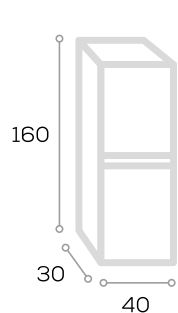

Columna 2 puertas suspendida

		Ancho 40
Columna 2 puertas suspendida		
Código		140496
P.V.P. Blanco		282,00
P.V.P. Color		310,00