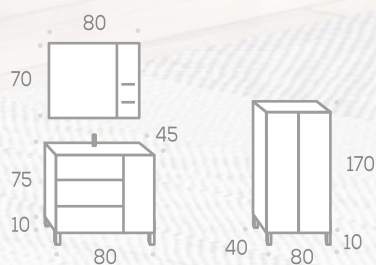

Auxiliares 144

Florida de 80

Conjunto / Composition / Composition

FL-1

Tabaco - Blanco mate
Tobacco - Matt White / Tabac - Blanc mat

Muebles con sistema de cajones

Mueble con organizador
en primer cajón

Michigan de 100