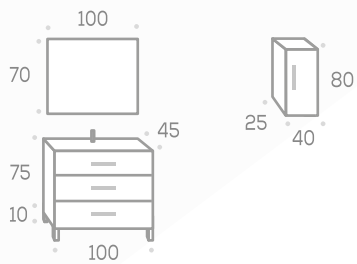

Pensilvania de 100

Conjunto / Composition / Composition

PV-1

Blanco - Coral

White - Coral / Blanc - Corail