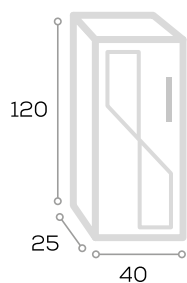

Columna 2 puertas suspendida

Ancho 40	
Columna 2 puertas suspendida	
Código	140600
P.V.P. Blanco y madera	297,00
P.V.P. Color	326,00

Encimeras