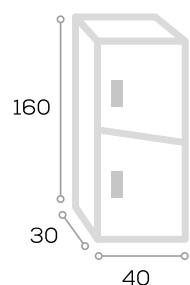

Columna 2 puertas suspendida

		Ancho 40
Columna 2 puertas suspendida		
Código	140594	
P.V.P. Blanco y madera	286,00	
P.V.P. Color	315,00