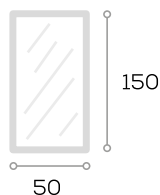

Ancho 150 x 50
Código	140643
P.V.P. Blanco y Madera	156,00
P.V.P. Color	170,00

Serie fabricada en acabados de lacas: Blanco, Gris 162, Ceniza, Basalto, Cobalto, Océano, Celeste, Turquesa, Burdeos, Syrah, Violeta, Coral, Rosa, Chocolate, Moka, Visón, Coco, Biscuit, Camel, Negro, Verde, Cobre, Plata, Oro. (En terminación brillo o mate).

Maderas: Avellana.