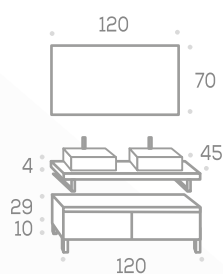

Indiana de 120

Conjunto / Composition / Composition

ID-7

Negro - Blanco

Black - White / Noir - Blanc