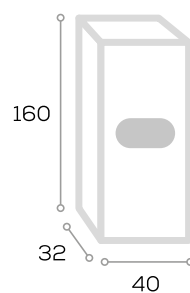

Columna 1 puerta y 1 cajón suspendida

Ancho 40	
Columna 1 puerta y 1 cajón suspendida	
Código	140446
P.V.P. Blanco	315,00
P.V.P. Color	345,00