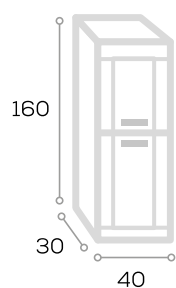

Columna 2 puertas

		Ancho 40
Columna 2 puertas suspendida		
Código		140612
P.V.P. Blanco		298,00
P.V.P. Color		326,00