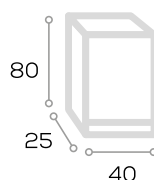

Colgar 1 puerta

Colgar 1 puerta		Ancho 40
Código	140639	
P.V.P. Blanco tirador negro	240,00	
P.V.P. Blanco tirador anodizado	249,00	
P.V.P. Color tirador negro	260,00	
P.V.P. Color tirador anodizado	269,00