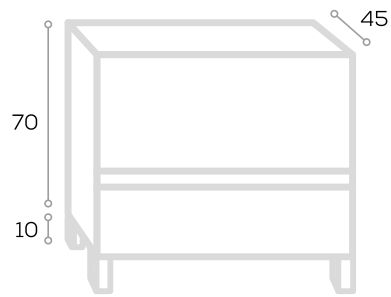

Muebles con sistema de cajones **Hettich**

Kampala de 100

Conjunto / Composition / Composition

KP-1

Blanco - Verde

White - Green / Blanc - Vert

Serie
Kampala

Opción fondo 40 cm.: + 20%