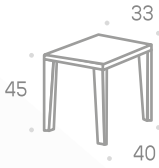

Tabaco / Tabacco / Tabac

Tocador de 80

Avellana
Hazelnut / Noisette

Indiana a medida

Configura tu mueble a medida según tus necesidades de espacio y de color.

Opción fondo 40 cm.: + 20%

Mueble 2 puertas c/zócalo o patas