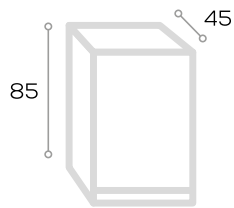

Opción fondo 40 cm.: + 20%

Mueble 1 puerta c/zócalo o patas

	Ancho 20	Ancho 30	Ancho 40
Código	140382	140383	140384
P.V.P. Blanco y madera	165,00	178,00	189,00
P.V.P. Color	182,00	195,00	208,00

Opción mueble suspendido: Incremento por anclajes para suspender: 25,00 €