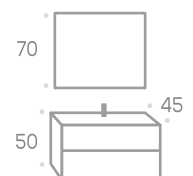

DT-1
Eternity