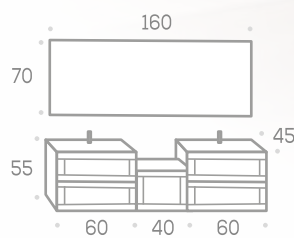

RZ-3

Blanco

White / Blanc