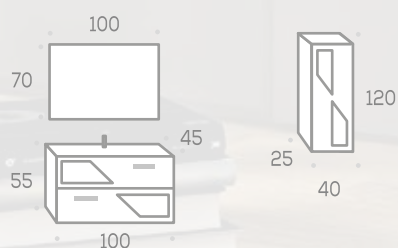

Muebles con sistema de cajones

Hettich