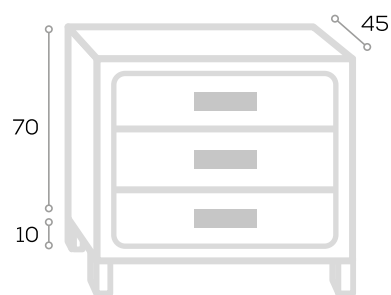

Serie
Misuri

Opción fondo 40 cm.: + 20%

	Ancho 60	Ancho 70	Ancho 80
Solo mueble			
Código	140428	140429	140430
P.V.P. Blanco	440,00	462,00	495,00
P.V.P. Color	478,00	500,00	535,00
Opción mueble suspendido: Incremento por anclajes para suspender: 25,00 €			
Mueble - Encimera R			
P.V.P. Blanco	524,00	552,00	617,00
P.V.P. Color	562,00	590,00	657,00
Mueble - Encimera R - Espejo N°8 - 1 Aplique París			
P.V.P. Blanco	648,00	682,00	758,00
P.V.P. Color	696,00	730,00	810,00

Serie
Sofía