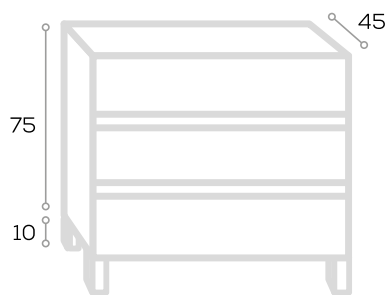

Serie
Oklahoma

Opción fondo 40 cm.: + 20%