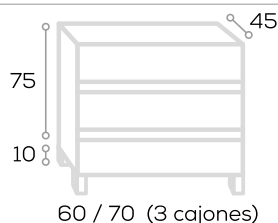

Muebles con sistema de cajones **Hettich**

Serie
Yakarta

60 / 70 (3 cajones)

80 / 100 / 120 (3 cajones, 1 puerta)

Opción fondo 40 cm.: + 20%

	Ancho 60	Ancho 70	Ancho 80	Ancho 100	Ancho 120	Ancho 120 (2S)
Solo mueble						
Código	140486	140487	140488	140489	140490	
P.V.P. Blanco y madera	383,00	410,00	433,00	467,00	517,00	
P.V.P. Color	423,00	450,00	473,00	507,00	557,00	
Opción mueble suspendido: Incremento por anclajes para suspender: 25,00 €						
Mueble - Encimera R						
P.V.P. Blanco y madera	464,00	494,00	523,00	589,00	701,00	748,00
P.V.P. Color	504,00	534,00	563,00	629,00	741,00	788,00
Mueble - Encimera R - Espejo N°8 - 1 Aplique París						
P.V.P. Blanco y madera	583,00	618,00	653,00	730,00	858,00	905,00
P.V.P. Color	633,00	668,00	703,00	782,00	910,00	957,00