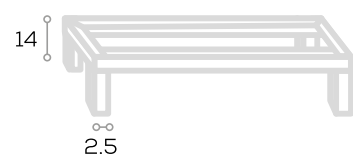

Peana Opcional

Serie

Monterrey