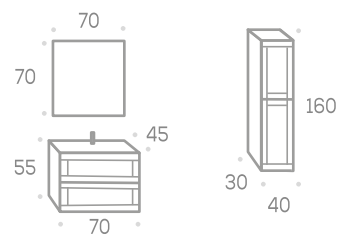

Arizona de 70

Conjunto / Composition / Composition

RZ-2

Biscuit

Biscuit / Biscuit