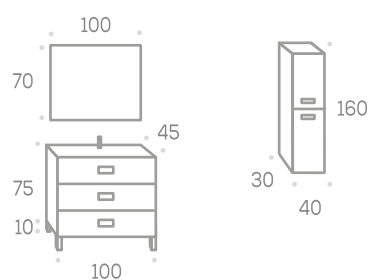

Muebles con sistema de cajones **Hettich**