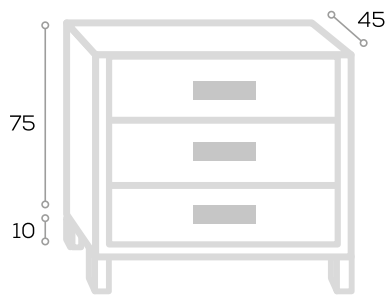

Pretoria

Opción fondo 40 cm.: + 20%

	Ancho 60	Ancho 70	Ancho 80	Ancho 100	Ancho 120	Ancho 120 (2S)
Solo mueble						
Código	140498	140499	140500	140501	140502	
P.V.P. Blanco	383,00	410,00	433,00	467,00	522,00	
P.V.P. Color	423,00	450,00	473,00	507,00	562,00	
Opción mueble suspendido: Incremento por anclajes para suspender: 25,00 €						
Mueble - Encimera R						
P.V.P. Blanco	464,00	494,00	523,00	589,00	706,00	753,00
P.V.P. Color	504,00	534,00	563,00	629,00	746,00	793,00
Mueble - Encimera R - Espejo Nº8 - 1 Aplique París						
P.V.P. Blanco	583,00	618,00	653,00	730,00	863,00	910,00
P.V.P. Color	633,00	668,00	703,00	782,00	915,00	962,00