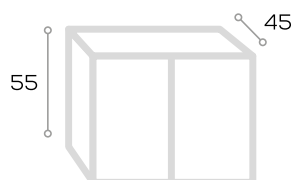

Mueble 2 puertas c/suspendido

	Ancho 60	Ancho 70
Código	140390	140391
P.V.P. Blanco y madera	230,00	242,00
P.V.P. Color	253,00	266,00