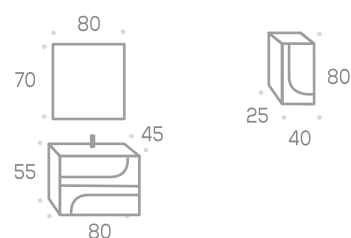

Kansas de 80

Conjunto / Composition / Composition

KS-3

Tabaco - Blanco mate

Tobbaco - White matt / Tabac - Blanc mat