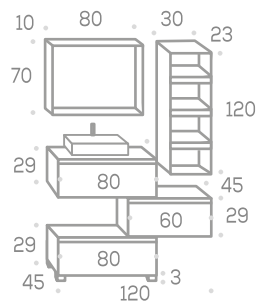

Indiana de 120

Conjunto / Composition / Composition

ID-2

Avellana - Blanco

Hazeinut - White / Noisette - Blanc