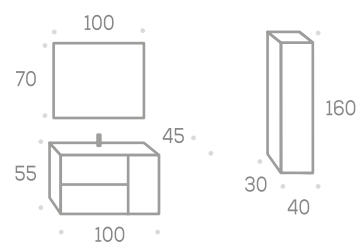

Michigan de 100

Conjunto / Composition / Composition

MC-1

Memphis - Blanco mate

Memphis - Matt White / Memphis - Blanc mat