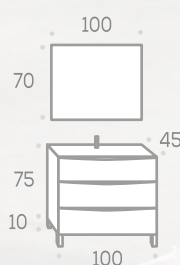

TC-1

Blanco mate - Textura Mojave negro - Tirador y patas negro

Matt white - Texture Mojave black - Handle and legs black

Blanc mat - Texture Mojave noir - Poignée et pieds noir