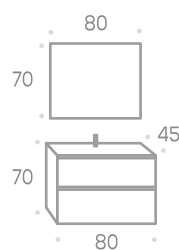

Bamako de 80

Conjunto / Composition / Composition

BM-1

Blanco - Burdeos

White - Bordeaux / Blanc - Bordeaux