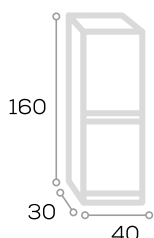

Columna 2 puertas

Columna 2 puertas		Ancho 40
Código	140638	
P.V.P. Blanco tirador negro	380,00	
P.V.P. Blanco tirador anodizado	398,00	
P.V.P. Color tirador negro	410,00	
P.V.P. Color tirador anodizado	428,00