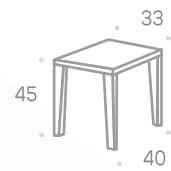

Tocador de 80

Tabaco / Tabacco / Tabac