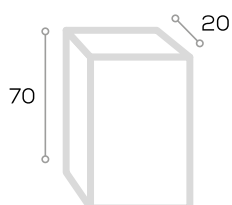

Colgar 1 puerta

	Ancho 20	Ancho 30	Ancho 40
Código	140405	140406	140407
P.V.P. Blanco y madera	159,00	165,00	176,00
P.V.P. Color	175,00	181,00	193,00