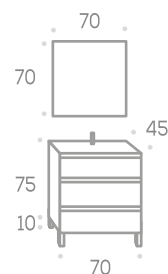

Yakarta de 70

Conjunto / Composition / Composition

YK-2

Memphis
Memphis / Memphis