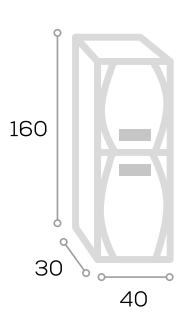

Columna 2 puertas suspendida

		Ancho 40
Columna 2 puertas suspendida		
Código		140484
P.V.P. Blanco		297,00
P.V.P. Color		326,00