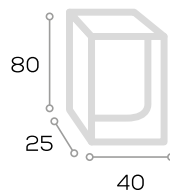

Maderas: Tabaco, Memphis, Avellana, Roble Humo.

Plafones: Solo lacas

Columna 2 puertas suspendida

Columna 2 puertas suspendida		Ancho 40
Código	140462	
P.V.P. Blanco	282,00	
P.V.P. Color	310,00	

Colgar 1 puerta