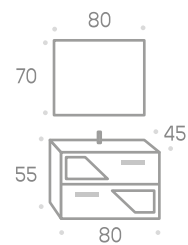

VG-2

Tabaco - Blanco mate
Tobacco - Matt white / Tabac - Blanc mat