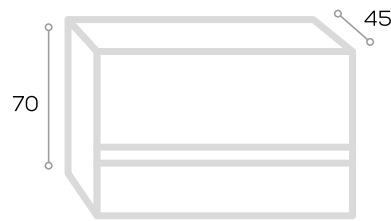

Opción fondo 40 cm.: + 20%

	Ancho 70	Ancho 80	Ancho 100	Ancho 120	Ancho 120 (2S)
Solo mueble					
Código	140451	140452	140453	140454	
P.V.P. Blanco	298,00	321,00	354,00	405,00	
P.V.P. Color	336,00	359,00	392,00	443,00	
Mueble - Encimera R					
P.V.P. Blanco	382,00	411,00	476,00	589,00	636,00
P.V.P. Color	420,00	449,00	514,00	627,00	674,00
Mueble - Encimera R - Espejo N°8 - 1 Aplique París					
P.V.P. Blanco	506,00	541,00	617,00	746,00	793,00
P.V.P. Color	554,00	589,00	667,00	796,00	843,00

** Precios calculados con encimera Serie R, espejo N° 8 y 1 aplique París.