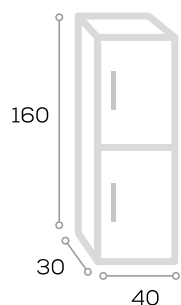

Columna 2 puertas suspendida

		Ancho 40
Columna 2 puertas suspendida		
Código	140619	
P.V.P. Blanco y madera	270,00	
P.V.P. Color	297,00