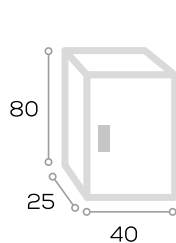

Colgar 1 puerta

		Ancho 40
Colgar 1 puerta		
Código	140653	
P.V.P. Blanco y madera	177,00	
P.V.P. Color	192,00	

Encimeras

	61x46	71x46	81x46	101x46	121x46	121x46 (2 senos)
Encimera cerámica (serie R)						
Código	140270	140271	140272	140274	140275	140276
P.V.P.	81,00	84,00	90,00	122,00	184,00	231,00