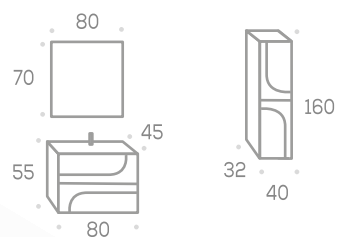

Kansas de 80

Conjunto / Composition / Composition

KS-2

Blanco - Gris 162

White - Grey 162 / Blanc - Gris 162