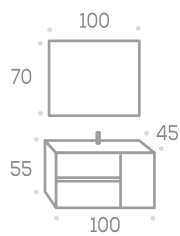

Nevada de 100

Conjunto / Composition / Composition

NV-2

Roble humo - Avellana
Oak fume - Hazelnut / Chêne Fumé - Noisette

Muebles con sistema de cajones **Hettich**