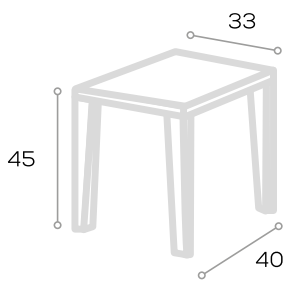

** con 4 baldas fijas interiores

Columna con baldas suspendida

	Ancho 30
Código	140541
P.V.P. Blanco y madera	265,00
P.V.P. Color	292,00

Columna tocador

	Ancho 80
Código	140641
P.V.P. Blanco y madera	650,00
P.V.P. Color	685,00