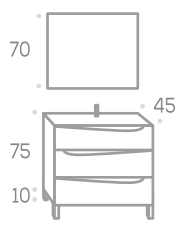

AG-1

Blanco brillo - Moka