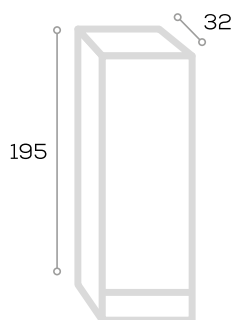

** con 4 baldas fijas interiores

Columna 1 puerta con zócalo o patas

	Ancho 30	Ancho 40
Código	140410	140411
P.V.P. Blanco y madera	285,00	300,00
P.V.P. Color	313,00	329,00