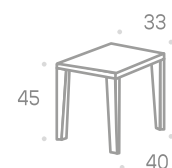

Indiana de 140

Conjunto / Composition / Composition

ID-3

Blanco - Avellana

White - Hazelnut

Blanc - Noisette