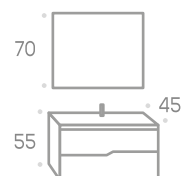

TX-1

Eternity - Blanco mate