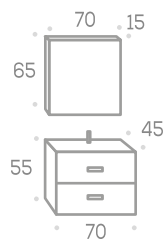

Lusaka de 70

Conjunto / Composition / Composition

LS-2

Blanco

White / Blanc