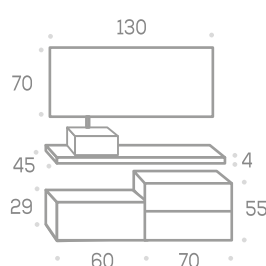

Indiana de 130

Conjunto / Composition / Composition

ID-6

Blanco - Negro

White - Black / Blanc - Noir