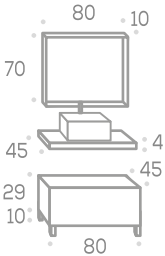

ID-4

Avellana

Hazeinut / Noisette