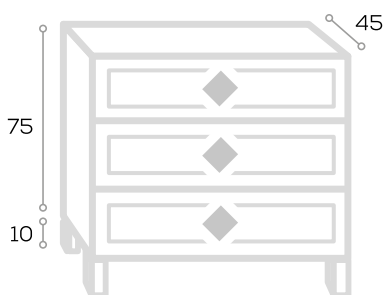

Serie Washington

Opción fondo 40 cm.: + 20%

	Ancho 70	Ancho 80	Ancho 100	Ancho 120	Ancho 120 (2S)
Solo mueble					
Código	140576	140577	140578	140579	
P.V.P. Blanco y Madera	450,00	470,00	504,00	555,00	
P.V.P. Color	492,00	512,00	546,00	598,00	
Opción mueble suspendido: Incremento por anclajes para suspender: 25,00 €					
Mueble - Encimera R					
P.V.P. Blanco y Madera	534,00	560,00	626,00	739,00	786,00
P.V.P. Color	576,00	602,00	668,00	782,00	829,00
Mueble - Encimera R - Espejo Nº8 - 1 Aplique París					
P.V.P. Blanco y Madera	658,00	690,00	767,00	896,00	943,00
P.V.P. Color	710,00	742,00	821,00	951,00	998,00

Serie Hawái