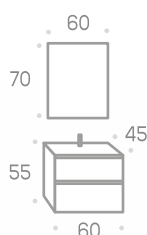

Nevada de 60

Conjunto / Composition / Composition

NV-1

Blanco - Turquesa

White - Turquoise / Blanc - Turquoise