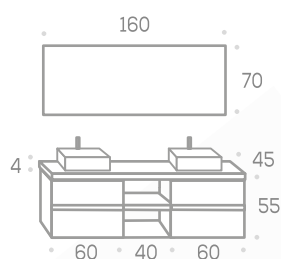

Indiana de 160

Conjunto / Composition / Composition

ID-5

Blanco - Avellana

White - Hazeinut / Blanc - Noisette

Mueble con organizador
en primer cajón