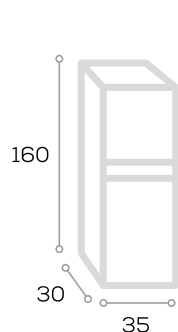

Columna 2 puertas suspendida

		Ancho 40
Columna 2 puertas suspendida		
Código		140455
P.V.P. Blanco		253,00
P.V.P. Color		280,00