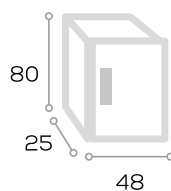

Colgar 1 puerta

		Ancho 40
Colgar 1 puerta		
Código		140569
P.V.P. Blanco		203,00
P.V.P. Color		223,00