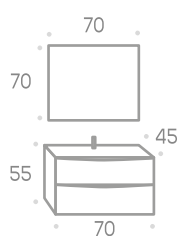

Muebles con sistema de cajones