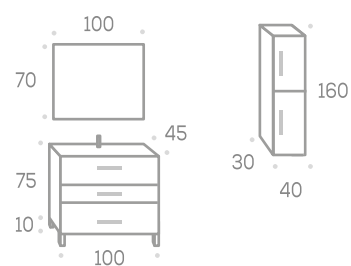

Missisipi de 100

Conjunto / Composition / Composition

MP-2

Coco - Basalto
Coconut - Basalt / Coco - Basalto

Muebles con sistema de cajones **Hettich**