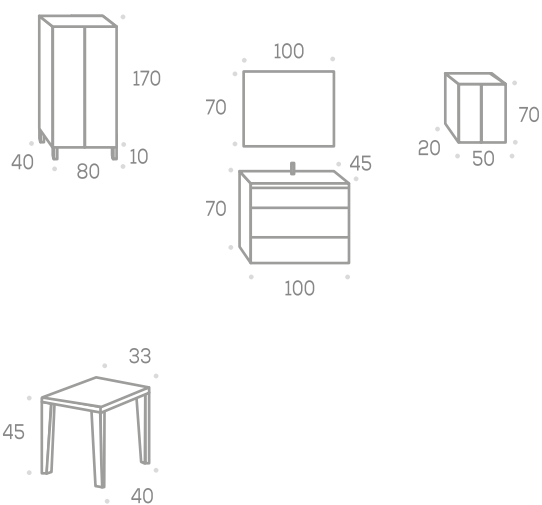

Negro - Blanco

Black - White / Noir - Blanc

Indiana de 100

Conjunto / Composition / Composition

ID-9

Blanco

White / Blanc

Tocador de 80