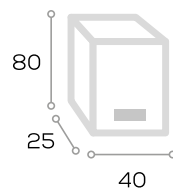

Colgar 1 puerta

Colgar 1 puerta		Ancho 40
Código	140509	
P.V.P. Blanco	203,00	
P.V.P. Color	223,00