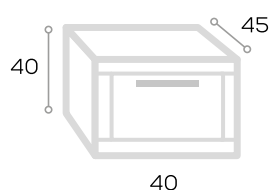

Opción fondo 40 cm.: + 20%

	Ancho 40. 1 C	Ancho 60	Ancho 70	Ancho 80	Ancho 100	Ancho 120
Solo mueble						
Código	140654	140607	140608	140609	140610	140611
P.V.P. Blanco	190,00	298,00	321,00	337,00	354,00	395,00
P.V.P. Color	208,00	336,00	359,00	375,00	392,00	433,00
Mueble - Encimera R						
P.V.P. Blanco	379,00	405,00	427,00	476,00	579,00	626,00
P.V.P. Color	417,00	443,00	465,00	514,00	617,00	664,00
Mueble - Encimera R - Espejo Nº8 - 1 Aplique París						
P.V.P. Blanco	498,00	529,00	557,00	617,00	736,00	783,00
P.V.P. Color	546,00	577,00	605,00	667,00	786,00	833,00

** Precios calculados con encimera Serie R, espejo Nº 8 y 1 aplique París.

Espejos