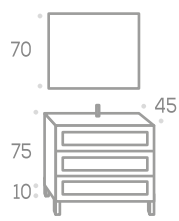

60	70	80	100	120	120 (2 senos)
P.V.P. Conjunto	442,00	465,00	480,00	555,00	678,00	733,00
P.V.P. mueble y encimera	374,00	400,00	415,00	485,00	605,00	660,00

** Se fabrica en fondo 45 y fondo 40