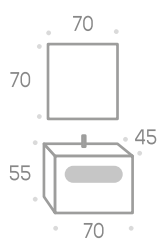

Manila de 70

Conjunto / Composition / Composition

MN-2

Blanco - Negro
White - Black / Blanc - Noir

Muebles con sistema de cajones

Mueble con organizador
en primer cajón