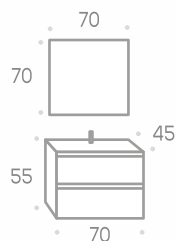

Conjunto / Composition / Composition

LN-1

Visión mate + Perfil negro

Matt vision - Profile Black / Vision mat - Profil Noir

Luisiana de 70