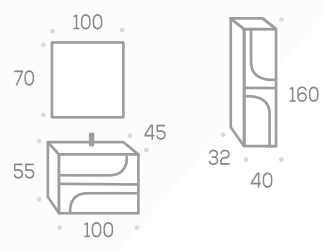

Kansas de 100

Conjunto / Composition / Composition

KS-1

Memphis - Blanco mate
Memphis - Matt white / Memphis - Blanc mat

Muebles con sistema de cajones