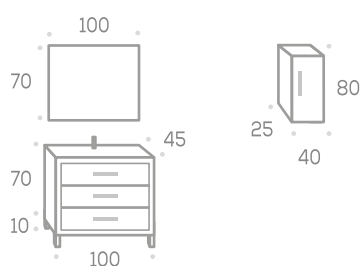

Misuri de 100

Conjunto / Composition / Composition

MS-1

Blanco - Cobalto

White - Cobalt / Blanc - Cobalt