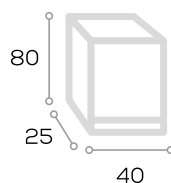

Maderas: Tabaco, Memphis, Avellana, Roble Humo.

Columna 2 puertas suspendida

		Ancho 40
Columna 2 puertas suspendida		
Código		140496
P.V.P. Blanco		282,00
P.V.P. Color		310,00

Colgar 1 puerta

		Ancho 40
Colgar 1 puerta		
Código		140497
P.V.P. Blanco		173,00
P.V.P. Color		190,00