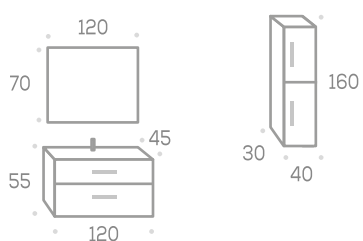

PV-1

Blanco - Coral

White - Coral / Blanc - Corail

Mueble con organizador
en primer cajón

Georgia de 120

Conjunto / Composition / Composition

GG-1

Negro - Blanco