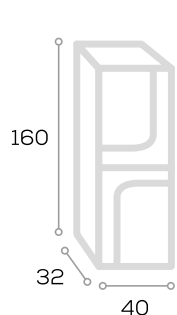

Columna 2 puertas suspendida

Columna 2 puertas suspendida		Ancho 40
Código	140462	
P.V.P. Blanco	282,00	
P.V.P. Color	310,00