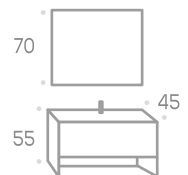

Carolina de 80

Conjunto / Composition / Composition

CR-1
Blanco brillo

	60	70	80	100	120	120 (2 senos)
P.V.P. Conjunto	303,00	325,00	345,00	410,00	522,00	578,00
P.V.P. mueble y encimera	236,00	260,00	280,00	340,00	449,00	618,00