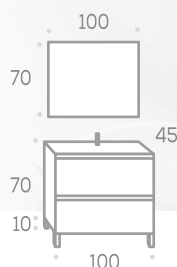

Muebles con sistema de cajones **Hettich**

Kampala de 100

Conjunto / Composition / Composition

KP-1

Blanco - Verde

White - Green / Blanc - Vert

Serie
Kampala

Opción fondo 40 cm.: + 20%