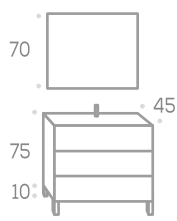

Austin de 100

Conjunto / Composition / Composition

AT-1
Nogal

Acabado del mueble

Acabado regletas

	60	70	80	100	120	120 (2 senos)
P.V.P. Conjunto	426,00	450,00	465,00	540,00	660,00	712,00
P.V.P. mueble y encimera	359,00	385,00	400,00	470,00	587,00	645,00