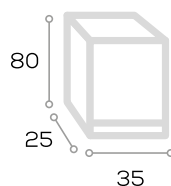

Maderas: Tabaco, Memphis, Avellana y Roble Humo.

Columna 2 puertas suspendida

		Ancho 40
Columna 2 puertas suspendida		
Código		140455
P.V.P. Blanco		253,00
P.V.P. Color		280,00

Colgar 1 puerta

		Ancho 40
Colgar 1 puerta		
Código		140456
P.V.P. Blanco		147,00
P.V.P. Color		166,00