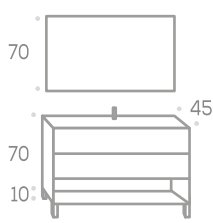

60	70	80	100	120	120 (2 senos)
P.V.P. Conjunto	370,00	395,00	410,00	485,00	606,00	534,00
P.V.P. mueble y encimera	303,00	330,00	345,00	415,00	534,00	584,00