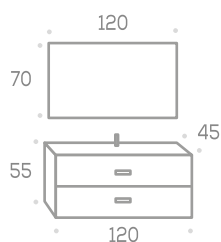

LS-1

Blanco - Avellana

White - Hazelnut / Blanc - Noisette