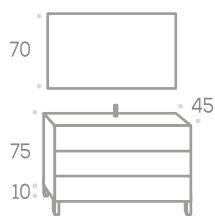

BS-1

Blanco brillo - Gris 162