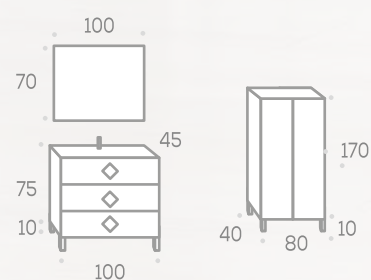

Muebles con sistema de cajones

Hettich