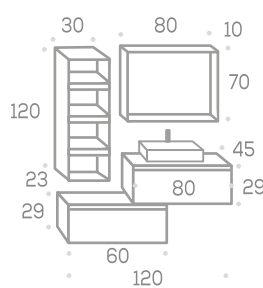

Indiana de 120

Conjunto / Composition / Composition

ID-1

Blanco - Basalto

White - Basalt / Blanc - Basalto