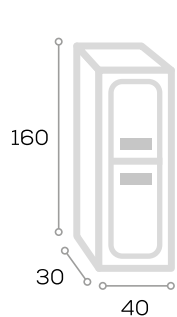

Columna 2 puertas suspendida

Columna 2 puertas suspendida		Ancho 40
Código	140440	
P.V.P. Blanco	320,00	
P.V.P. Color	357,00