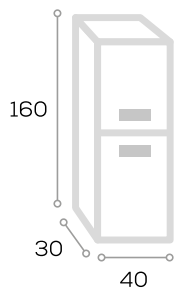

Columna 2 puertas suspendida

Columna 2 puertas suspendida		Ancho 40
Código	140508	
P.V.P. Blanco	297,00	
P.V.P. Color	326,00