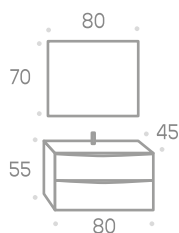

Monterrey de 80

Conjunto / Composition / Composition

MT-2

Gris 162 - Textura Prisma blanco - Tirador anodizado
Grey 162 - Texture Prisma white - Handle anodizado
Gris 162 - Texture Prisma blanc - Poignée anodizado