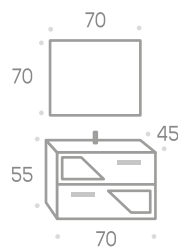

VG-1

Blanco mate - Memphis

Matt White - Memphis / Blanc mat - Memphis