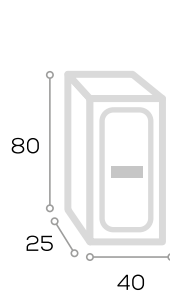

Colgar 1 puerta

Colgar 1 puerta		Ancho 40
Código	140441	
P.V.P. Blanco	185,00	
P.V.P. Color	202,00