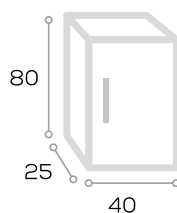

Colgar 1 puerta

		Ancho 40
Colgar 1 puerta		
Código	140620	
P.V.P. Blanco y madera	168,00	
P.V.P. Color	185,00