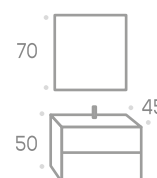

LM-1

Roble Denver - Blanco mate