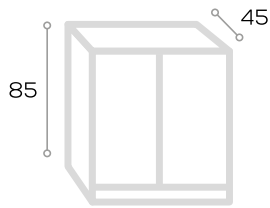

Tabaco / Tabacco / Tabac

Tocador de 80

Avellana
Hazelnut / Noisette

Indiana a medida

Configura tu mueble a medida según tus necesidades de espacio y de color.

Opción fondo 40 cm.: + 20%

Mueble 2 puertas c/zócalo o patas