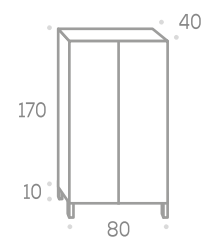

Indiana de 140

Conjunto / Composition / Composition

ID-3

Blanco - Avellana

White - Hazelnut

Blanc - Noisette