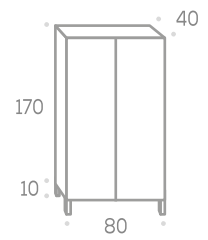

Tocador de 80

Tabaco / Tabacco / Tabac