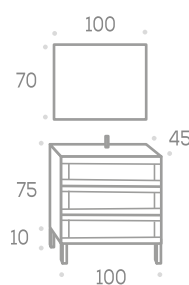

Chicago de 100

Conjunto / Composition / Composition

CH-1

Blanco - Gris 162

White - Gris 162 / Blanc - Gris 162