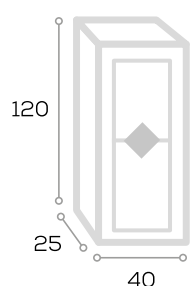

Columna 1 puerta suspendida