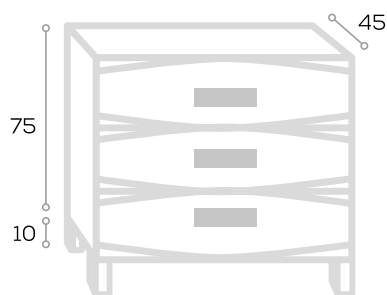

Opción fondo 40 cm.: + 20%

	Ancho 60	Ancho 70	Ancho 80	Ancho 100	Ancho 120	Ancho 120 (2S)
Solo mueble						
Código	140469	140470	140471	140472	140473	
P.V.P. Blanco	383,00	410,00	433,00	467,00	517,00	
P.V.P. Color	422,00	450,00	473,00	507,00	557,00	
Opción mueble suspendido: Incremento por anclajes para suspender: 25,00 €						
Mueble - Encimera R						
P.V.P. Blanco	464,00	494,00	523,00	589,00	701,00	748,00
P.V.P. Color	503,00	534,00	563,00	629,00	741,00	788,00
Mueble - Encimera R - Espejo Nº8 - 1 Aplique París						
P.V.P. Blanco	583,00	618,00	653,00	730,00	858,00	905,00
P.V.P. Color	632,00	668,00	703,00	782,00	910,00	957,00