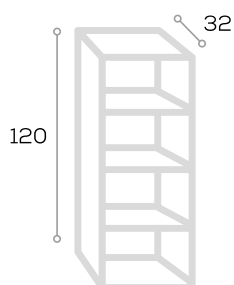

** con 4 baldas fijas interiores

Columna con baldas suspendida

	Ancho 30
Código	140541
P.V.P. Blanco y madera	265,00
P.V.P. Color	292,00