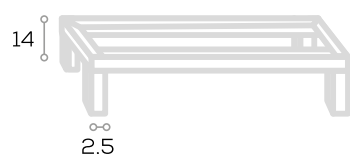

Matt white - Texture trama matt black - Profile anodizado

Blanc mat - Texture noir mat - Profil anodizado

Serie
Oklahoma

Opción fondo 40 cm.: + 20%

Peana Opcional

Serie
Luisiana

Opción fondo 40 cm.: + 20%

	Ancho 70	Ancho 80	Ancho 100
Solo mueble			
Código	140621	140622	140623
P.V.P. Blanco tirador negro	525,00	563,00	620,00
P.V.P. Blanco tirador anodizado	570,00	610,00	670,00
P.V.P. Color tirador negro	565,00	603,00	665,00
P.V.P. Color tirador anodizado	610,00	650,00	715,00
Opción mueble suspendido: Incremento por anclajes para suspender: 25,00 €			
Mueble - Encimera R			
P.V.P. Blanco tirador negro	609,00	653,00	742,00
P.V.P. Blanco tirador anodizado	654,00	700,00	792,00
P.V.P. Color tirador negro	649,00	693,00	787,00
P.V.P. Color tirador anodizado	694,00	740,00	837,00
Mueble - Encimera R - Espejo Nº8 - 1 Aplique París			
P.V.P. Blanco tirador negro	733,00	783,00	883,00
P.V.P. Blanco tirador anodizado	778,00	830,00	933,00
P.V.P. Color tirador negro	783,00	833,00	940,00
P.V.P. Color tirador anodizado	828,00	880,00	990,00
Peana			
Negra con patas	38,00	38,00	43,00