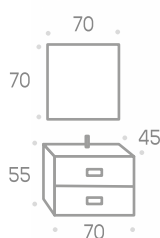

BN-1

Camel

Camel / Camel