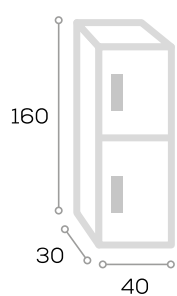

Columna 2 puertas

		Ancho 40
Columna 2 puertas suspendida		
Código		140568
P.V.P. Blanco		297,00
P.V.P. Color		326,00