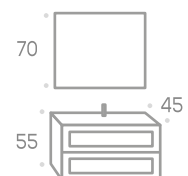

** Se fabrica en fondo 45 y fondo 40