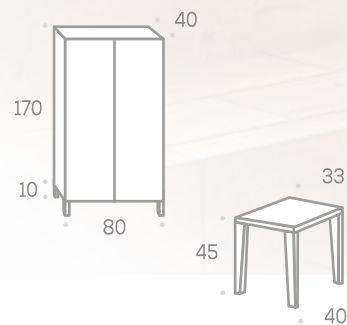

Muebles con sistema de cajones

Hettich

Arizona de 160

Conjunto / Composition / Composition

RZ-3

Blanco

White / Blanc

Chicago de 100