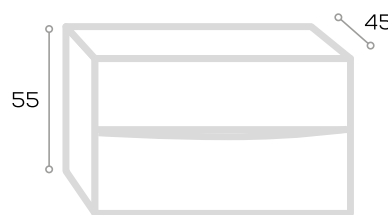

Serie

Tucson

Opción fondo 40 cm.: + 20%

Peana Opcional

Serie

Monterrey

Opción fondo 40 cm.: + 20%

	Ancho 70	Ancho 80	Ancho 100
Solo mueble			
Código	140632	140633	140634
P.V.P. Blanco tirador negro	500,00	533,00	595,00
P.V.P. Blanco tirador anodizado	525,00	560,00	622,00
P.V.P. Color tirador negro	540,00	573,00	635,00
P.V.P. Color tirador anodizado	565,00	600,00	662,00
Opción mueble suspendido: Incremento por anclajes para suspender: 25,00 €			
Mueble - Encimera R			
P.V.P. Blanco tirador negro	584,00	623,00	717,00
P.V.P. Blanco tirador anodizado	609,00	650,00	744,00
P.V.P. Color tirador negro	624,00	663,00	757,00
P.V.P. Color tirador anodizado	649,00	690,00	784,00
Mueble - Encimera R - Espejo N°8 - 1 Aplique París			
P.V.P. Blanco tirador negro	708,00	753,00	858,00
P.V.P. Blanco tirador anodizado	733,00	780,00	885,00
P.V.P. Color tirador negro	758,00	803,00	910,00
P.V.P. Color tirador anodizado	783,00	830,00	937,00
Peana			
Negra con patas	38,00	38,00	43,00