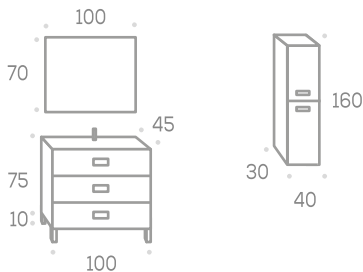

MC-1

Coco - Ceniza - Gris 162

Coconut - Ceniza - Grey 162 / Coco - Ceniza - Gris 162