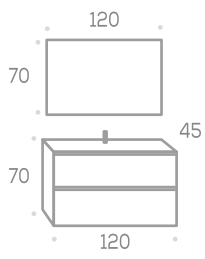

Bamako de 120

Conjunto / Composition / Composition

BM-2

Avellana - Roble choco
Hazelnut - Oak choco / Noisette - Chêne choco

Muebles con sistema de cajones **Hettich**