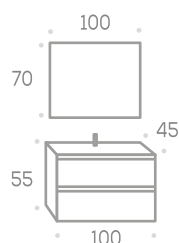

Luisiana de 100

Conjunto / Composition / Composition

LN-2

Blanco mate - Textura trama negro mate - Perfil anodizado

Matt white - Texture trama matt black - Profile anodizado

Blanc mat - Texture noir mat - Profil anodizado