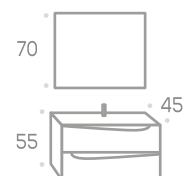

PL-1

Nogal - Blanco mate