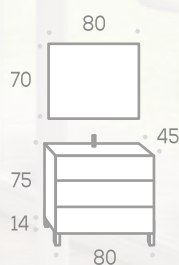

Muebles con sistema de cajones