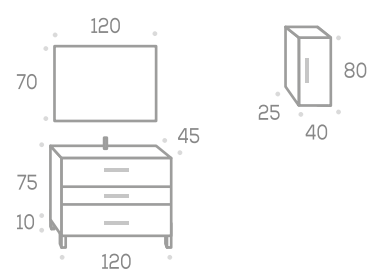

Missisipi de 120

Conjunto / Composition / Composition

MP-1

Blanco

White / Blanc