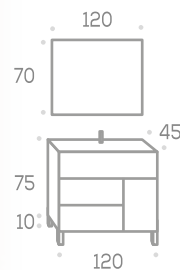

Yakarta de 120

Conjunto / Composition / Composition

YK-1

Blanco
White / Blanc