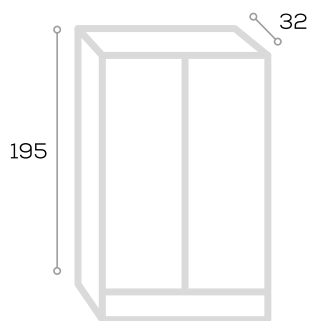

** con 4 baldas fijas interiores

Columna 2 puertas con zócalo o patas

	Ancho 50	Ancho 60
Código	140414	140415
P.V.P. Blanco y madera	350,00	375,00
P.V.P. Color	385,00	412,00