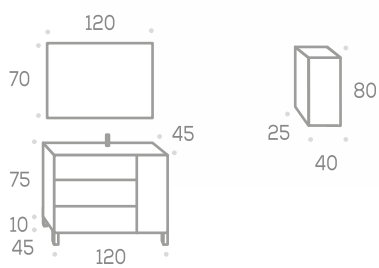

White - Gray 162 / Blanc - Gris 162

Serie
Florida

Opción fondo 40 cm.: + 20%

	Ancho 80	Ancho 100	Ancho 120	Ancho 120 (2S)
Solo mueble				
Código	140585	140586	140587	
P.V.P. Blanco y Madera	433,00	467,00	517,00	
P.V.P. Color	468,00	507,00	557,00	
Opción mueble suspendido: Incremento por anclajes para suspender: 25,00 €				
Mueble - Encimera R				
P.V.P. Blanco y Madera	523,00	589,00	701,00	748,00
P.V.P. Color	558,00	629,00	741,00	788,00
Mueble - Encimera R - Espejo Nº8 - 1 Aplique París				
P.V.P. Blanco y Madera	653,00	730,00	858,00	905,00
P.V.P. Color	698,00	782,00	910,00	957,00