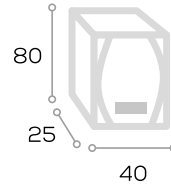

Colgar 1 puerta

		Ancho 40
Colgar 1 puerta		
Código		140485
P.V.P. Blanco		203,00
P.V.P. Color		223,00