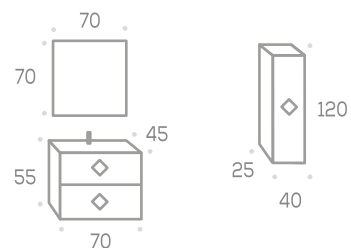

HW-1

Negro - Blanco mate

Black - Matt White / Noir - Blanc mat