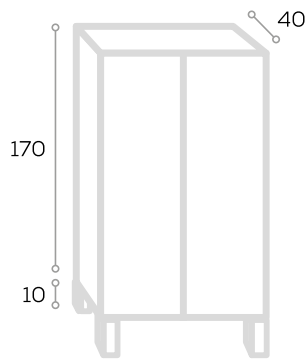

Columna tocador

	Ancho 80
Código	140641
P.V.P. Blanco y madera	650,00
P.V.P. Color	685,00