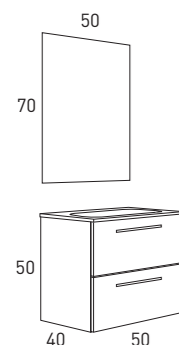

MUEBLE + LAVABO + ESPEJO

253€

NOA 50 2C

MUEBLE + LAVABO + ESPEJO	50 cm
Gris Oscuro Brillo	6872
Nieve Brillo	6873
Crudo	6874
PVP	253

MUEBLE + LAVABO + ESPEJO

204€

NOA 50 2P

MUEBLE 2P + LAVABO + ESPEJO	50 cm
Gris Oscuro Brillo	8269
Nieve Brillo	8268
Crudo	8267
PVP	204

Acabado

Gris Oscuro Brillo

Nieve Brillo

Crudo

*Pack Mueble, Lavabo y Espejo en un solo embalaje

ACCESORIOS

EASY

SOPORTE SECADOR	Ref.
Blanco	8964
Cromo	8962
Negro	8963
PVP	31

EASY

SOPORTE PLANCHA	Ref.
Blanco	8967
Cromo	8965
Negro	8966
PVP	39

*Instalación sin taladro. No necesita elementos de fijación.

TOALLERO	Ref.
Blanco	8961
Cromo	8959
Negro	8960
PVP	41

*Instalación sin taladro. No necesita elementos de fijación. Soporta hasta 5kg de peso

SQUARE

ESTRUCTURA / PATAS	Ref.
Blanco	8973
Negro	8972
PVP	54

*El mueble debe ser fijado a la pared. Herraje de fijación incluidos

ORGANIZADOR	Ref.
	2576
PVP	16

*Compatible con: Arco, Box, Granada, Kyoto, Bondi, Scala y Vision

GRIFERÍA

ESSENZA CROMO	Ref.	PVP
GRIFO LAVABO	5110	75
VÁLVULA UNIVERSAL	5112	17
GRIFO BIDET	5271	75
GRIFO DUCHA	5273	78
GRIFO BAÑERA	5272	135

Piralla
Made in Italy

ESSENZA NEGRO	Ref.	PVP
GRIFO LAVABO	5111	98
VÁLVULA UNIVERSAL	5113	23
GRIFO BIDET	5274	98
GRIFO DUCHA	5276	101
GRIFO BAÑERA	5275	175