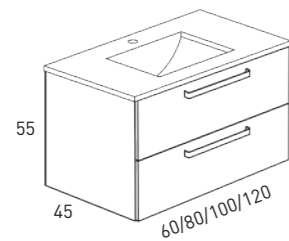

BONDI 100

Valenti

Crudo

Blanco Ada

Ceniza

TIRADOR INOX

MB + LAV	60 cm	80 cm	100 cm	120 cm 2S
Valenti	9200	9204	9208	9212
Crudo	9201	9205	9209	9213
Blanco-Ada	9202	9206	9210	9214
Ceniza	9203	9207	9211	9215
PVP	271	298	356	514

TIRADOR NEGRO

MB + LAV	60 cm	80 cm	100 cm	120 cm 2S
Valenti	9216	9220	9224	9228
Crudo	9217	9221	9225	9229
Blanco-Ada	9218	9222	9226	9230
Ceniza	9219	9223	9227	9231
PVP	271	298	356	514

MB + LAV + ESP

MB + LAV + ESP	60 cm	80 cm	100 cm	120 cm 2S
Valenti	9248	9252	9256	9260
Crudo	9249	9253	9257	9261
Blanco-Ada	9250	9254	9258	9262
Ceniza	9251	9255	9259	9263
PVP	300	333	395	561

*Espejo SEVILLA / Lavabo FLAT.

*La opción de 120cm siempre es con lavabo de doble seno.

TIRADOR BLANCO

MB + LAV	60 cm	80 cm	100 cm	120 cm 2S
Valenti	9232	9236	9240	9244
Crudo	9233	9237	9241	9245
Blanco-Ada	9234	9238	9242	9246
Ceniza	9235	9239	9243	9247
PVP	271	298	356	514

MB + LAV + ESP

MB + LAV + ESP	60 cm	80 cm	100 cm	120 cm 2S
Valenti	9280	9284	9288	9292
Crudo	9281	9285	9289	9293
Blanco-Ada	9282	9286	9290	9294
Ceniza	9283	9287	9291	9295
PVP	300	333	395	561

*Espejo SEVILLA / Lavabo FLAT.

*La opción de 120cm siempre es con lavabo de doble seno.

MUEBLE + LAVABO

356€

BONDI 100

TIRADOR INOX

COLUMNA REVERSIBLE	Valenti
Valenti	9054
Crudo	9052
Blanco-Ada	9048
Ceniza	9049
PVP	160

TIRADOR NEGRO MATE

COLUMNA REVERSIBLE	Valenti
Valenti	8825
Crudo	8823
Blanco-Ada	8819
Ceniza	8820
PVP	160

TIRADOR BLANCO MATE

COLUMNA REVERSIBLE	Valenti
Valenti	9047
Crudo	9045
Blanco-Ada	9041
Ceniza	9042
PVP	160

Acabado laminado

Cajones soft close

Extracción Parcial

Lacado Mate

Cajón Textil