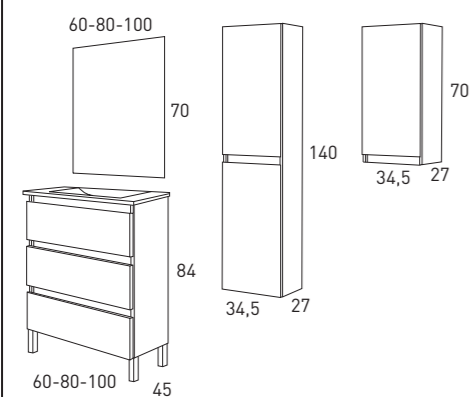

## MUEBLE + LAVABO

346€

BOX 80

MUEBLE + LAVABO	60 cm	80 cm	100 cm
Gris Brillo	3328	3332	3336
Nieve Brillo	3327	3331	3335
Abedul	4921	4925	4929
Crudo	4920	4924	4928
Valenti	9325	9326	9327
PVP	306	346	409

MUEBLE + LAVABO + ESPEJO	60 cm	80 cm	100 cm
Gris Brillo	2896	2899	2902
Nieve Brillo	2895	2898	2901
Abedul	4919	4923	4927
Crudo	4918	4922	4926
Valenti	9329	9330	9331
PVP	336	382	449