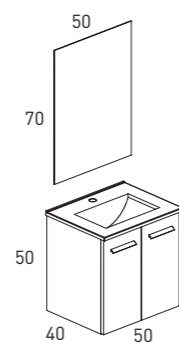

MUEBLE + LAVABO + ESPEJO

253€

NOA 50 2C

MUEBLE + LAVABO + ESPEJO	50 cm
Gris Oscuro Brillo	6872
Nieve Brillo	6873
Crudo	6874
PVP	253

MUEBLE + LAVABO + ESPEJO

204€

NOA 50 2P

MUEBLE 2P + LAVABO + ESPEJO	50 cm
Gris Oscuro Brillo	8269
Nieve Brillo	8268
Crudo	8267
PVP	204

Acabado

Gris Oscuro Brillo

Nieve Brillo

Crudo

*Pack Mueble, Lavabo y Espejo en un solo embalaje

ACCESORIOS

EASY

SOPORTE SECADOR	Ref.
Blanco	8964
Cromo	8962
Negro	8963
PVP	31

EASY

SOPORTE PLANCHA	Ref.
Blanco	8967
Cromo	8965
Negro	8966
PVP	39

*Instalación sin taladro. No necesita elementos de fijación.

TOALLERO	Ref.
Blanco	8961
Cromo	8959
Negro	8960
PVP	41

*Instalación sin taladro. No necesita elementos de fijación. Soporta hasta 5kg de peso

SQUARE

ESTRUCTURA / PATAS	Ref.
Blanco	8973
Negro	8972
PVP	54

*El mueble debe ser fijado a la pared. Herraje de fijación incluidos

ORGANIZADOR	Ref.
	2576
PVP	16

*Compatible con: Arco, Box, Granada, Kyoto, Bondi, Scala y Vision

GRIFERÍA

ESSENZA CROMO	Ref.	PVP
GRIFO LAVABO	5110	75
VÁLVULA UNIVERSAL	5112	17
GRIFO BIDET	5271	75
GRIFO DUCHA	5273	78
GRIFO BAÑERA	5272	135

Piralla
Made in Italy

ESSENZA NEGRO	Ref.	PVP
GRIFO LAVABO	5111	98
VÁLVULA UNIVERSAL	5113	23
GRIFO BIDET	5274	98
GRIFO DUCHA	5276	101
GRIFO BAÑERA	5275	175