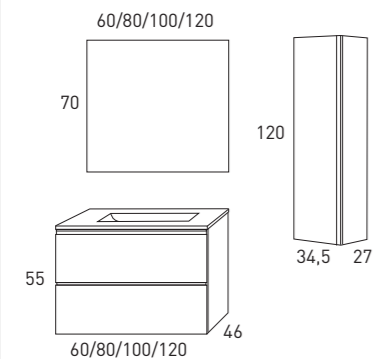

Cajón Textil

Combina el tirador

-  Aluminio brillo
-  Negro mate
-  Blanco mate

Acabado MUEBLE + LAVABO

-  Crudo
-  Canela
-  Blanco Ada
-  Ceniza

**290€**  
**GRANADA 80**

TIRADOR ALUMINIO BRILLO					TIRADOR NEGRO MATE				
MB + LAV	60 cm	80 cm	100 cm	120 cm 2S	MB + LAV	60 cm	80 cm	100 cm	120 cm 2S
Crudo	6685	6693	6701	8146	Crudo	6641	6647	6653	8130
Canela	6686	6694	6702	8147	Canela	6642	6186	6654	8131
Blanco-Ada	6687	6695	6703	8148	Blanco-Ada	6643	6185	6655	8132
Ceniza	6688	6696	6704	8149	Gris Ceniza	6644	6648	6656	8133
PVP	262	290	361	488	PVP	262	290	361	488