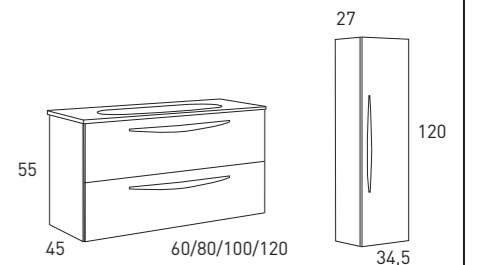

MUEBLE + LAVABO FLAT

436€

ARCO 100

Tirador nogal natural

Cajones soft close

Extraction total

Lacado Mate

Cajón Textil