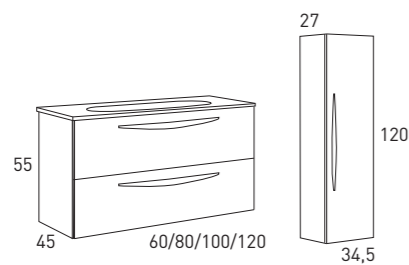

## MUEBLE + LAVABO FLAT

436€

ARCO 100

Blanco Ada

Ceniza

Musgo

Avio

MUEBLE + LAV FLAT	60 cm	80 cm	100 cm	120 cm 2S
Blanco Ada	6196	6204	6212	8157
Ceniza	6197	6205	6213	8158
Musgo	8150	8152	8154	8156
Avio	6594	6595	6596	8159
PVP	343	366	436	598