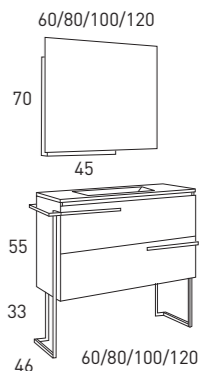

MUEBLE + LAVABO + EST.

608€

SCALA 120

	COLUMNA 1P IZD.	COLUMNA 1P DER.
B-Soul	3906	3912
Abedul	3904	3910
Crudo	3905	3911
Quarzo	3908	3914
PVP	153	153