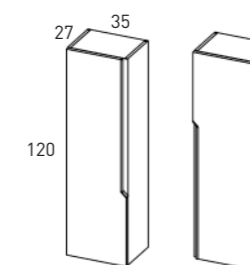

MUEBLE + LAVABO ADA

MUEBLE + LAVABO ADA	60 cm	80 cm	100 cm	120cm 2s
Blanco-Ada	5636	5641	5646	5651
Ceniza	5637	5642	5647	5652
Avio	5638	5643	5648	5653
Valenti	5639	5644	5649	5654
Crudo	5640	5645	5650	5655
PVP	235	258	317	560

*Columna reversible.

MUEBLE + LAVABO ADA

317€

ELEVEN 100