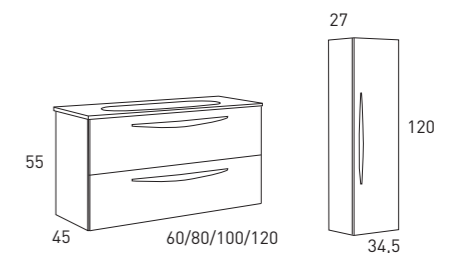

MUEBLE + LAVABO ADA

375€

ARCO 80

Tirador nogal natural

Cajones soft close

Extraction total

Lacado Mate

Cajón Textil