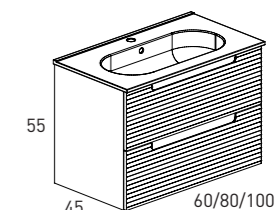

MUEBLE + LAVABO ADA

374€

KYOTO 80