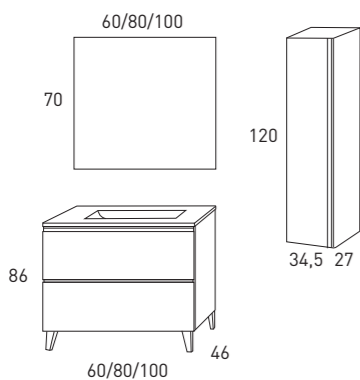

Crudo

Canela

Blanco Ada

Ceniza

**308€**

**GRANADA 80**

**TIRADOR ALUMINIO BRILLO**

MB + LAV	60 cm	80 cm	100 cm
Crudo	6757	6765	6773
Canela	6758	6766	6774
Blanco-Ada	6759	6767	6775
Ceniza	6760	6768	6776
PVP	280	308	384