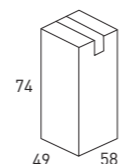

*Pack Mueble, Lavabo y Espejo en un solo embalaje