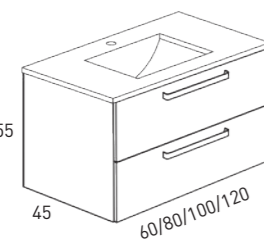

BONDI 60

TIRADOR INOX					TIRADOR NEGRO MATE				
MB + LAV	60 cm	80 cm	100 cm	120 cm 2S	MB + LAV	60 cm	80 cm	100 cm	120 cm 2S
Valenti	9200	9204	9208	9212	Valenti	9216	9220	9224	9228
Crudo	9201	9205	9209	9213	Crudo	9217	9221	9225	9229
Blanco-Ada	9202	9206	9210	9214	Blanco-Ada	9218	9222	9226	9230
Ceniza	9203	9207	9211	9215	Ceniza	9219	9223	9227	9231
PVP	271	298	356	514	PVP	271	298	356	514

TIRADOR INOX					TIRADOR NEGRO MATE					TIRADOR BLANCO MATE				
MB + LAV + ESP	60 cm	80 cm	100 cm	120 cm 2S	MB + LAV + ESP	60 cm	80 cm	100 cm	120 cm 2S	MB + LAV + ESP	60 cm	80 cm	100 cm	120 cm 2S
Valenti	9248	9252	9256	9260	Valenti	9264	9268	9272	9276	Valenti	9280	9284	9288	9292
Crudo	9249	9253	9257	9261	Crudo	9265	9269	9273	9277	Crudo	9281	9285	9289	9293
Blanco-Ada	9250	9254	9258	9262	Blanco-Ada	9266	9270	9274	9278	Blanco-Ada	9282	9286	9290	9294
Ceniza	9251	9255	9259	9263	Ceniza	9267	9271	9275	9279	Ceniza	9283	9287	9291	9295
PVP	300	333	395	561	PVP	300	333	395	561	PVP	300	333	395	561

*Espejo SEVILLA / Lavabo FLAT.

*La opción de 120cm siempre es con lavabo de doble seno.

TIRADOR BLANCO MATE				
MB + LAV	60 cm	80 cm	100 cm	120 cm 2S
Valenti	9232	9236	9240	9244
Crudo	9233	9237	9241	9245
Blanco-Ada	9234	9238	9242	9246
Ceniza	9235	9239	9243	9247
PVP	271	298	356	514

TIRADOR INOX					TIRADOR NEGRO MATE					TIRADOR BLANCO MATE				
MB + LAV + ESP	60 cm	80 cm	100 cm	120 cm 2S	MB + LAV + ESP	60 cm	80 cm	100 cm	120 cm 2S	MB + LAV + ESP	60 cm	80 cm	100 cm	120 cm 2S
Valenti	9280	9284	9288	9292	Valenti	9054	8825	8823	9047	Valenti	9054	8825	8823	9047
Crudo	9281	9285	9289	9293	Crudo	9052	8823	8819	9045	Crudo	9052	8823	8819	9045
Blanco-Ada	9282	9286	9290	9294	Blanco-Ada	9048	8819	8820	9041	Blanco-Ada	9048	8819	8820	9041
Ceniza	9283	9287	9291	9295	Ceniza	9049	8820	160	9042	Ceniza	9049	8820	160	9042
PVP	300	333	395	561	PVP	160	160	160	160	PVP	160	160	160	160

*La opción de 120cm siempre es con lavabo de doble seno.

*Espejo SEVILLA / Lavabo FLAT.

MUEBLE + LAVABO

298€

BONDI 80