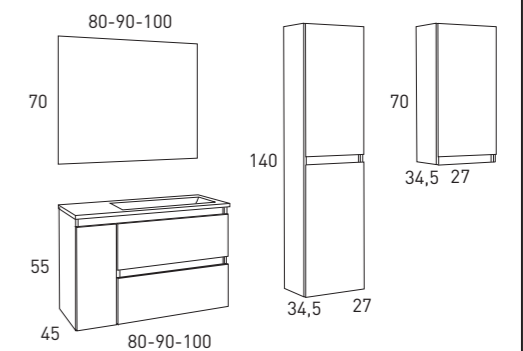

Novedades Lavabos / Espejos / Apliques / Grifería: Página 39-41