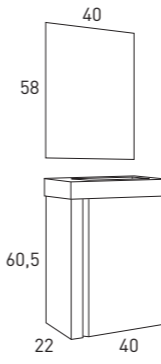

MUEBLE + LAVABO + ESPEJO	40 cm
Niagara tirador negro	8104
Blanco-Ada	8105
Crudo tirador negro	8117
Musgo	8118
Avio	8119
Ceniza	8106
PVP	200

- Reversible
- Lavabo Acrílico
- Acabado Laminado
- Lacado Mate
- Puerta soft close