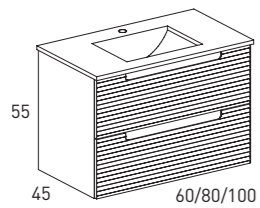

MUEBLE + LAVABO FLAT

441€

KYOTO 100

Blanco Ada

Ceniza

Navy

Coral

Cotton