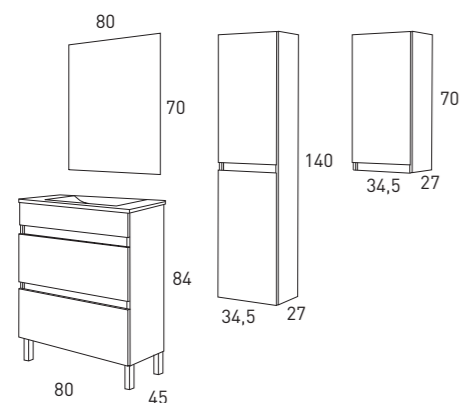

MUEBLE + LAVABO AL SUELO

305€

BOX 80

Crudo

Valenti

Nieve Brillo

MUEBLE + LAVABO	80 cm
Crudo	5023
Nieve Brillo	3862
Valenti	9311
PVP	305

MUEBLE + LAVABO + ESPEJO	80 cm
Crudo	5022
Nieve Brillo	3860
Valenti	9312
PVP	340

*Espejo Sevilla / Lavabo Flat.

	COLUMNA	COLGAR
Crudo	4487	4491
Nieve Brillo	2323	2328
Valenti	8374	8375
PVP	174	112

*Columna / colgar apertura derecha

Acabado Laminado

Alto Brillo

Extracción Parcial

Cajones soft close

Cajón Textil

MUEBLE + LAVABO

326€

BOX 80

Acabado

Gris Brillo

Nieve Brillo

Abedul

Crudo

Valenti

MUEBLE + LAVABO	80 cm Izq.	80 cm Der.	90 cm Izq.	90 cm Der.	100 cm Izq.	100 cm Der.
Gris Brillo	6795	6799	3428	3420	6803	6807
Nieve Brillo	6796	6800	3427	3419	6804	6808
Abedul	6797	6801	4985	4981	6805	6809
Crudo	6798	6802	4984	4980	6806	6810
Valenti	9313	9314	9315	9316	9317	9318
PVP	326	326	393	393	422	422

MUEBLE + LAV. + ESP.	80 cm Izq.	80 cm Der.	90 cm Izq.	90 cm Der.	100 cm Izq.	100 cm Der.
Gris Brillo	6811	6815	3424	3416	6819	6823
Nieve Brillo	6812	6816	3423	3415	6820	6824
Abedul	6813	6817	4983	4979	6821	6825
Crudo	6814	6818	4982	4978	6822	6826
Valenti	9319	9320	9321	9322	9323	9324
PVP	363	363	431	431	471	471

*Izquierda / Derecha hace referencia a la poza del lavabo.

*Espejo Sevilla / Lavabo Flat.

Novedades Lavabos / Espejos / Apliques / Grifería: Página 39-41