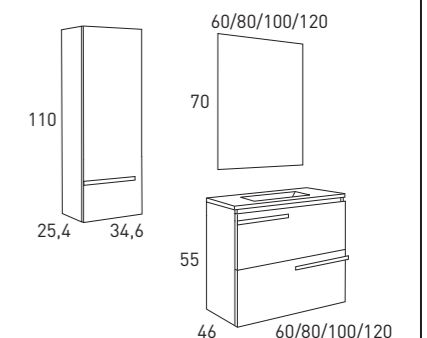

MUEBLE + LAVABO

322€

SCALA 80

*Espejo SEVILLA / Lavabo FLAT.

*La opción de 120cm siempre es con lavabo de doble seno.

	COLUMNA 1P IZD.	COLUMNA 1P DER.
B-Soul	3906	3912
Abedul	3904	3910
Crudo	3905	3911
Quarzo	3908	3914
PVP	153	153