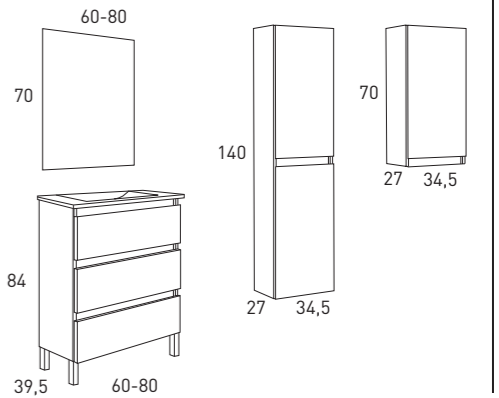

MUEBLE + LAVABO

346€

BOX 80

- Acabado Laminado
- Alto Brillo
- Extracción Parcial
- Cajones soft close
- Cajón Textil