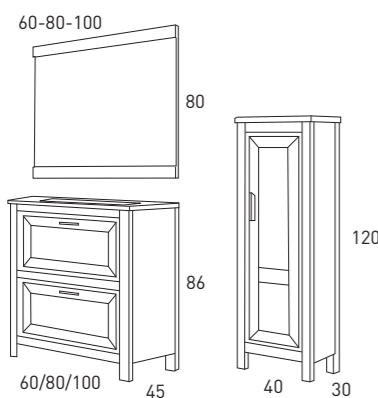

TRENTO 80

MUEBLE + LAVABO	60 cm	80 cm	100 cm		COL. DER.	COL. IZQ.
Nieve	3501	3505	3509	Nieve	2624	2629
Nogal	3502	3506	3510	Nogal	2627	2632
Cobalto	9341	9342	9343	Cobalto	2628	2633
PVP	427	471	560	PVP	335	335

MUEBLE + LAVABO + ESPEJO	60 cm	80 cm	100 cm
Nieve	3499	3503	3507
Nogal	3500	3504	3508
Cobalto	9345	9346	9347
PVP	472	526	621

*Espejo ALBA / Lavabo FLAT.

Novedades Lavabos / Espejos / Apliques / Grifería: Página 39-41

MUEBLE + LAVABO

823€