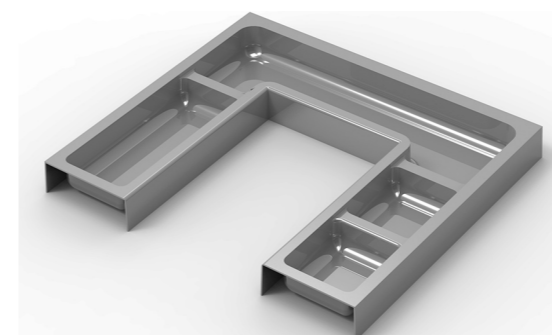

ORGANIZADOR	Ref.
	2576
PVP	16

*Compatible con: Arco, Box, Granada, Kyoto, Bondi, Scala y Vision