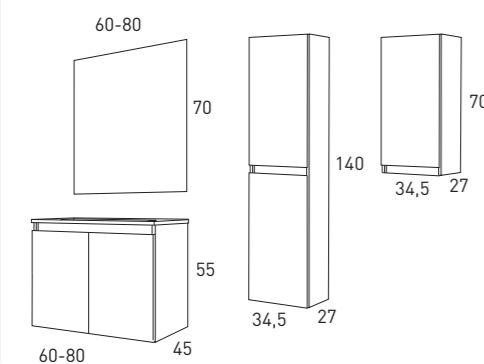

**BOX 60**

MUEBLE + LAVABO	60 cm	80 cm
Gris Brillo	3364	3368
Nieve Brillo	3363	3367
Abedul	4945	4949
Crudo	4944	4948
Valenti	9307	9308
PVP	195	206

MUEBLE + LAVABO + ESPEJO	60 cm	80 cm
Gris Brillo	2951	2956
Nieve Brillo	2950	2955
Abedul	4943	4947
Crudo	4942	4946
Valenti	9309	9310
PVP	222	233