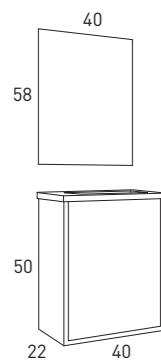

Acabado **MUEBLE + LAVABO + ESPEJO**

Niagara

Blanco Ada

Ceniza

163€

LOFT 40