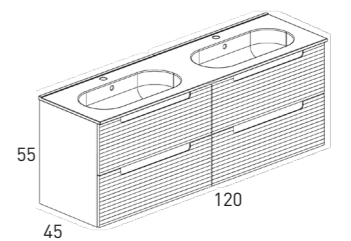

\*La opción de 120cm siempre es con lavabo de doble seno.

COLUMNA	
Blanco-Ada	8209
Ceniza	8210
Navy	8211
Coral	8212
Cotton	8213
PVP	208

\*Columna reversible.

MUEBLE + LAVABO ADA

751€

KYOTO 120

Acabado **MUEBLE + LAVABO**