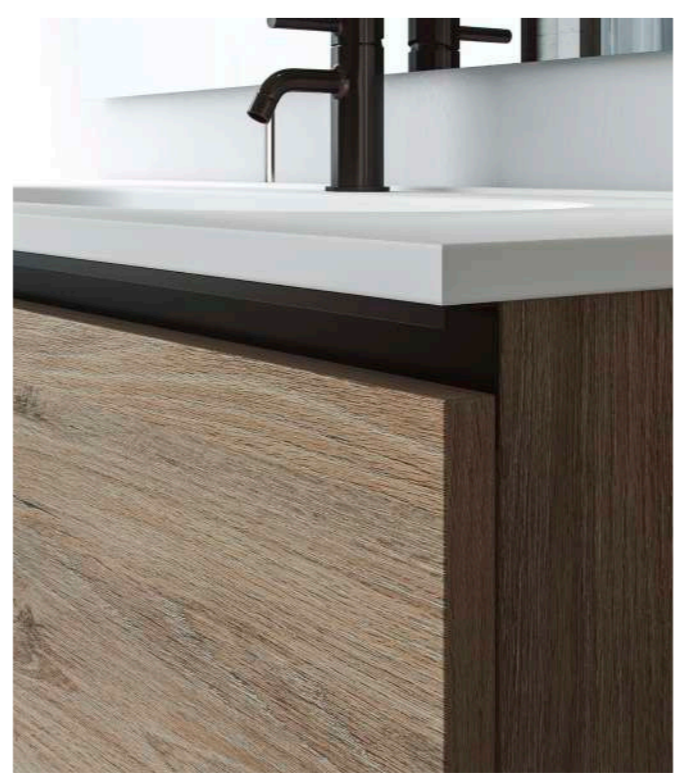

Combina el tirador

- Aluminio brillo
- Negro mate
- Blanco mate

Acabado MUEBLE + LAVABO

- Crudo
- Canela
- Blanco Ada
- Ceniza

290€
GRANADA 80

TIRADOR ALUMINIO BRILLO					TIRADOR NEGRO MATE				
MB + LAV	60 cm	80 cm	100 cm	120 cm 2S	MB + LAV	60 cm	80 cm	100 cm	120 cm 2S
Crudo	6685	6693	6701	8146	Crudo	6641	6647	6653	8130
Canela	6686	6694	6702	8147	Canela	6642	6186	6654	8131
Blanco-Ada	6687	6695	6703	8148	Blanco-Ada	6643	6185	6655	8132
Ceniza	6688	6696	6704	8149	Gris Ceniza	6644	6648	6656	8133
PVP	262	290	361	488	PVP	262	290	361	488

TIRADOR ALUMINIO BR.					TIRADOR NEGRO MATE					TIRADOR BLANCO MATE				
MB + LAV + ESP	60 cm	80 cm	100 cm	120 cm 2S	MB + LAV + ESP	60 cm	80 cm	100 cm	120 cm 2S	MB + LAV + ESP	60 cm	80 cm	100 cm	120 cm 2S
Crudo	6681	6689	6697	8142	Crudo	6637	6645	6649	8126	Crudo	6657	6665	6673	8134
Canela	6682	6690	6698	8143	Canela	6638	6187	6650	8127	Canela	6658	6666	6674	8135
Blanco-Ada	6683	6691	6699	8144	Blanco-Ada	6639	6184	6651	8128	Blanco-Ada	6659	6667	6675	8136
Ceniza	6684	6692	6700	8145	Gris Ceniza	6640	6646	6652	8129	Ceniza	6660	6668	6676	8137
PVP	297	325	407	529	PVP	297	325	407	529	PVP	297	325	407	529

*Espejo SEVILLA / Lavabo FLAT.

EXPRESS MUEBLE + LAVABO

TIRADOR BLANCO MATE				
MB + LAV	60 cm	80 cm	100 cm	120 cm 2S
Crudo	6661	6669	6677	8138
Canela	6662	6670	6678	8139
Blanco-Ada	6663	6671	6679	8140
Ceniza	6664	6672	6680	8141
PVP	262	290	361	488

TIRADOR ALUMINIO BR. COLUMNA REVERSIBLE					TIRADOR NEGRO MATE COLUMNA REVERSIBLE					TIRADOR BLANCO MATE COLUMNA REVERSIBLE				
MB + LAV + ESP	60 cm	80 cm	100 cm	120 cm 2S	MB + LAV + ESP	60 cm	80 cm	100 cm	120 cm 2S	MB + LAV + ESP	60 cm	80 cm	100 cm	120 cm 2S
Crudo	6786				Crudo	6794				Crudo	6790			
Canela	6787				Canela	6190				Canela	6791			
Blanco-Ada	6788				Blanco-Ada	6191				Blanco-Ada	6792			
Ceniza	6785				Ceniza	6793				Ceniza	6789			
PVP	167				PVP	167				PVP	167			

*La opción de 120cm siempre es con lavabo de doble seno.

*Espejo SEVILLA / Lavabo FLAT.