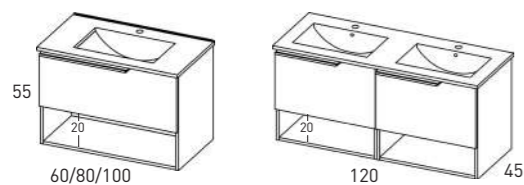

MUEBLE + LAVABO FLAT

246€

ELEVEN 80

- Blanco Ada
- Ceniza
- Avio
- Valenti
- Crudo