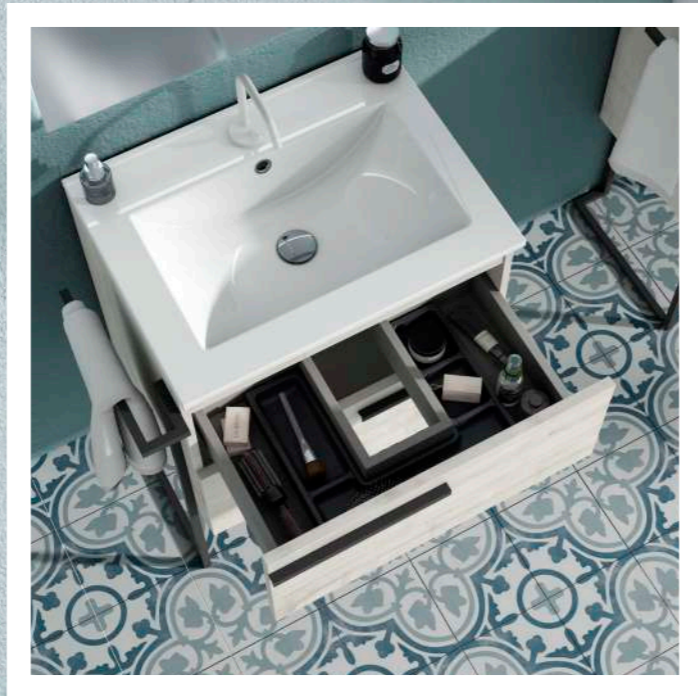

Acabado MUEBLE + LAVABO

-  Blanco Soul
-  Abedul
-  Crudo
-  Quarzo

**294€**

**SCALA 60**

MB + LV	60 cm	80 cm	100 cm	120 cm 2S	MB + LV + ESP	60 cm	80 cm	100 cm	120 cm 2S
B-Soul	6559	<b>6563</b>	<b>6567</b>	6571	B-Soul	6543	<b>6547</b>	<b>6551</b>	6555
Abedul	6560	<b>6564</b>	<b>6568</b>	6572	Abedul	6544	<b>6548</b>	<b>6552</b>	6556
Crudo	6561	<b>6565</b>	<b>6569</b>	6573	Crudo	6545	<b>6549</b>	<b>6553</b>	6557
Quarzo	6562	6566	6570	6574	Quarzo	6546	6550	6554	6558
PVP	294	322	384	522	PVP	322	357	423	566