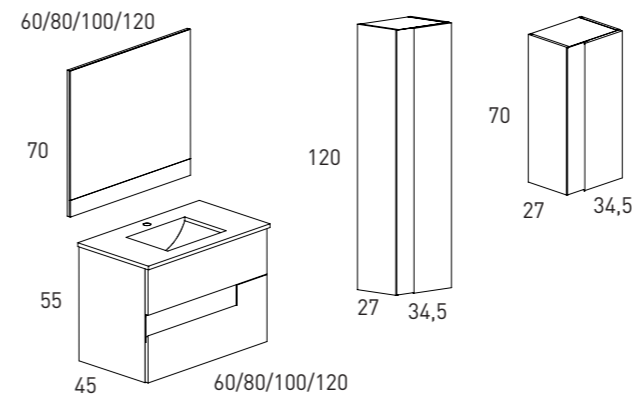

\*Espejo VISION / Lavabo FLAT.

\*La opción de 120cm siempre es con lavabo de doble seno.

\*Columna y colgar reversibles.

Novedades Lavabos / Espejos / Apliques / Grifería: Página 39-41

MUEBLE + LAVABO

413€