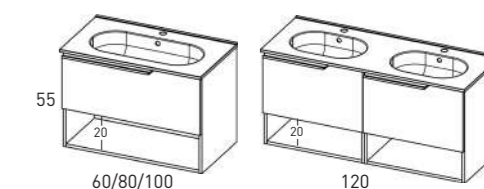

Cajones soft close

Extracción parcial

Lacado Mate

Acabado laminado

Cajón Textil