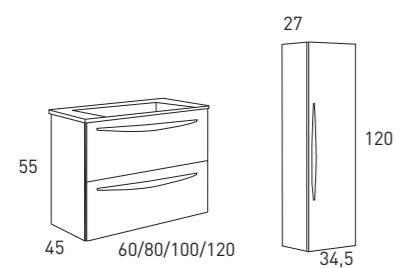

## MUEBLE + LAVABO ADA

351€

ARCO 60

Blanco Ada

Ceniza

Musgo

Avio

MUEBLE + LAV FLAT	60 cm	80 cm	100 cm	120 cm	25
Blanco Ada	6196	6204	6212	8157	
Ceniza	6197	6205	6213	8158	
Musgo	8150	8152	8154	8156	
Avio	6594	6595	6596	8159	
PVP	343	366	436	598	