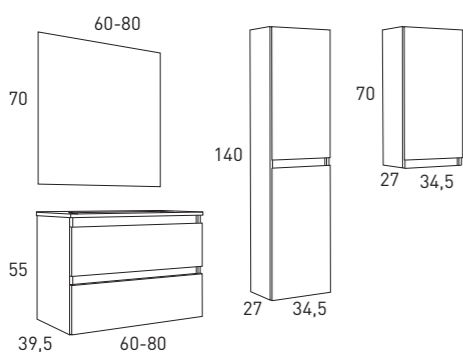

Fondo Reducido

Fondo Reducido

Acabado MUEBLE + LAVABO

-  Gris Brillo
-  Nieve Brillo
-  Abedul
-  Crudo
-  Valenti

**273€**

**BOX 80**

MUEBLE + LAVABO	60 cm	80 cm
Gris Brillo	3400	3408
Nieve Brillo	3399	3407
Abedul	4969	4973
Crudo	4968	4972
Valenti	9333	9334
PVP	244	273