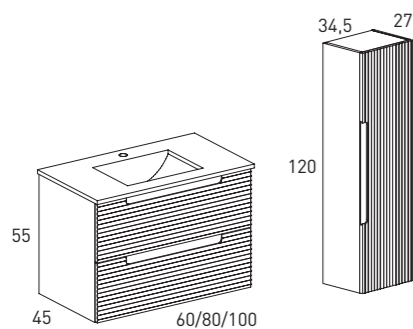

Acabado **MUEBLE + LAVABO FLAT**

Blanco Ada

Ceniza

Navy

Coral

Cotton

326€

KYOTO 60