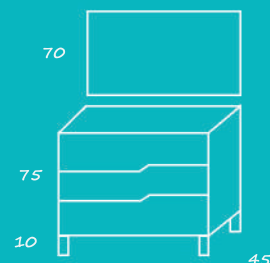

Envío en 24/48 horas más

Modelo Alaska

Acabado mueble

Nogal/Blanco mate

Denver/Blanco mate

Blanco brillo

Modelo Alaska	€ prp conjunto	€ prp mueble y encimera
Ancho 70	450	385
Ancho 80	465	400
Ancho 100	540	470

Nogal/Blanco mate

Denver/Blanco mate

Blanco Brillo

Modelo Augusta	€ prp conjunto	€ prp mueble y encimera
Ancho 70	450	385
Ancho 80	465	400
Ancho 100	540	470

Resto medidas y colores consultar catálogo general