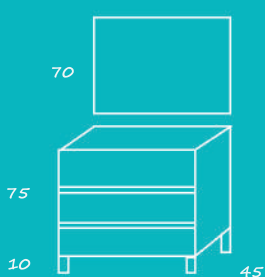

Modelo Brasilia

Acabado mueble

sistema de cajones

Modelo Brasilia	€ prp conjunto	€ prp mueble y encimera
Ancho 70	440	375
Ancho 80	455	390
Ancho 100	530	460

Resto de medidas y colores consultar catálogo general

Precios calculados con encimera R, espejo nº8 y aplique paris