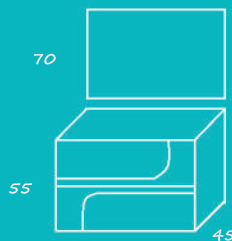

Precios calculados con encimera R, espejo nº8 y aplique paris

Envío en 12/15 días más

Modelo Manila

medidas	prp blanco	prp color
70	524	574
80	553	603
100	612	664

Resto de medidas consultar catálogo general
Opciones de colores consultar catálogo general