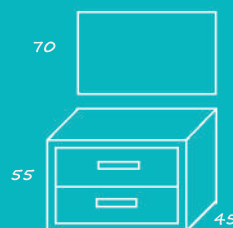

Modelo Sofía

medidas	prp blanco	prp color
70	524	574
80	553	603
100	612	664

Resto de medidas consultar catálogo general
Opciones de colores consultar catálogo general