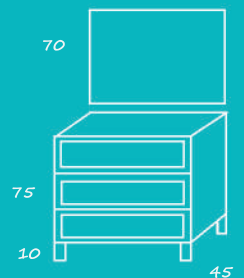

Blanco brillo

Modelo Montana	€ prp conjunto	€ prp mueble y encimera
Ancho 70	465	400
Ancho 80	480	415
Ancho 100	555	485

sistema de cajones

Resto medidas y colores consultar catálogo general

Precios calculados con encimera R espejo nº 8 y aplique paris