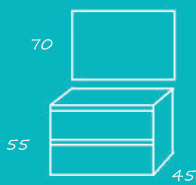

Blanco brillo

sistema de cajones

Modelo Austin	€ pvp conjunto	€ pvp mueble y encimera
Ancho 70	450	385
Ancho 80	465	400
Ancho 100	540	470

Resto medidas y colores consultar catálogo general

Precios calculados con encimera R, espejo nº8 y aplique paris

Envío en 24/48 horas más

Modelo Detroit

Acabado mueble

sistema de cajones

Nogal/Blanco mate

Denver/Blanco mate

Blanco Brillo

Modelo Detroit	€ prp conjunto	€ prp mueble y encimera
Ancho 70	380	315
Ancho 80	400	335
Ancho 100	465	395