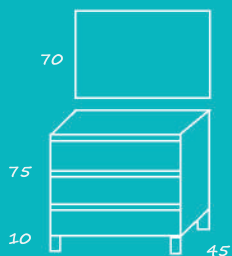

Acabado mueble

sistema de cajones

Modelo Austin	€ pvp conjunto	€ pvp mueble y encimera
Ancho 70	450	385
Ancho 80	465	400
Ancho 100	540	470

Resto medidas y colores consultar catálogo general

Precios calculados con encimera R, espejo nº8 y aplique paris