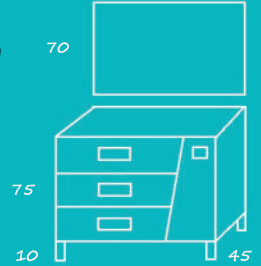

Modelo Florida

medidas	prp blanco y madera	prp color
80	648	693
100	724	776
120	849	901

Resto de medidas consultar catálogo general
Opciones de colores consultar catálogo general

Precios calculados con encimera R, espejo nº8 y aplique paris