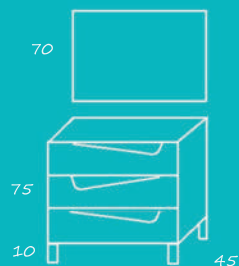

Resto medidas y colores consultar catálogo general

Precios calculados con encimera R espejo nº 8 y aplique paris

sistema de cajones

Hettich

Envío en 24/48 horas más

Modelo Augusta

sistema de cajones

Acabado mueble

Nogal/Blanco mate

Denver/Blanco mate

Blanco Brillo

Modelo Augusta	€ prp conjunto	€ prp mueble y encimera
Ancho 70	450	385
Ancho 80	465	400
Ancho 100	540	470

Resto medidas y colores consultar catálogo general