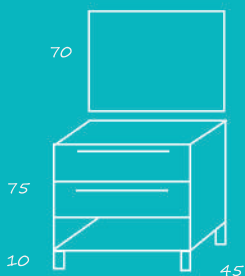

Modelo Dakota

Acabado mueble

Nogal/Blanco mate

Denver/Blanco mate

Blanco brillo

sistema de cajones

Modelo Dakota	€ pvp conjunto	€pvp mueble y encimera
Ancho 70	395	330
Ancho 80	410	345
Ancho 100	485	415

Resto medidas y colores consultar catálogo general

Precios calculados con encimera R, espejo nº8 y aplique paris