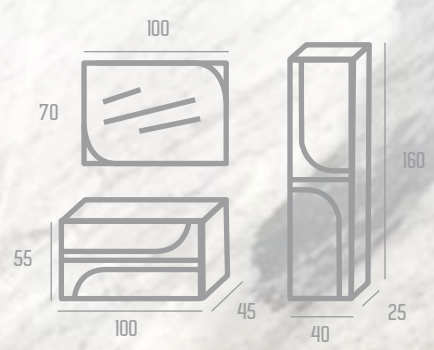

Kansas de 100

Conjunto / Composition / Composition KS-1

Rosa-Coral / Pink-Coral / Rose-Coral