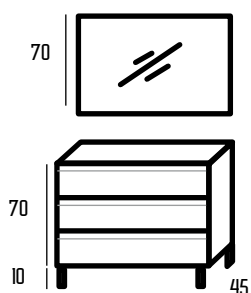

BRASILIA de 120

Conjunto / Composition / Composition BS-1
Blanco-Gris 162