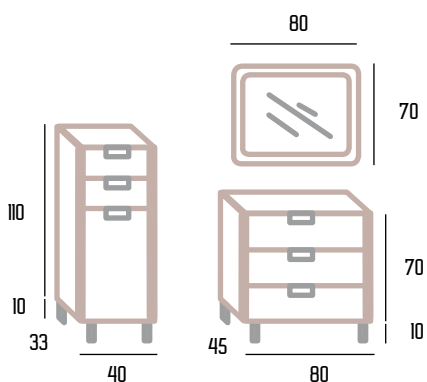

DADIS de 80

Accesorio organizador,
disponible para cualquier
cajón