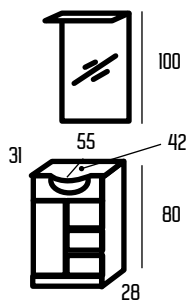

ECO SEMIENCASTRAR DE 85

Conjunto / Composition / Composition EC-2
Blanco