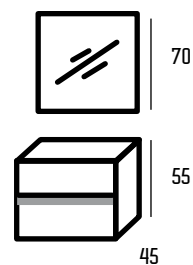

Sistema de cajones

Hettich