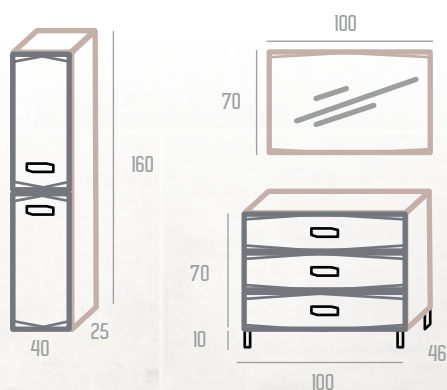

MOSCÚ de 100

Conjunto / Composition / Composition MS-I
Coco-Ceniza-Grís 162 / Coconut-Ceniza-Gray 162
Coco-Ceniza-Grís 162

Sistema de cajones