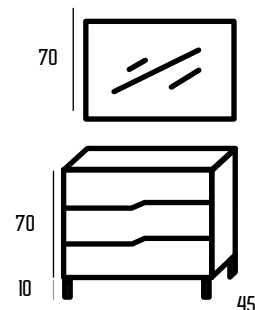

Modelo Alaska	€ pvp conjunto	€ pvp mueble y encimera
Ancho 60	375	315
Ancho 70	395	335
Ancho 80	409	349
Ancho 100	475	410
Ancho 120	585	520
Ancho 120 (2 senos)	635	570

*PRECIOS CALCULADOS CON ENCIMERA "X", ESPEJO Nº 8 Y APLIQUE EVA