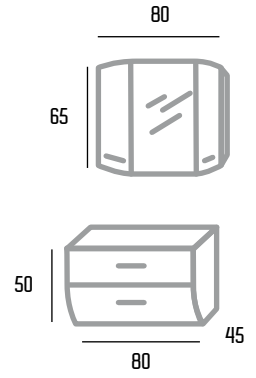

DUBLIN de 80

DUBLIN de 70