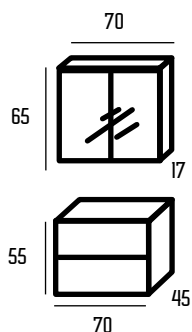

Accesorio organizador,
disponible para cualquier
cajón

Sistema de cajones

Hettich