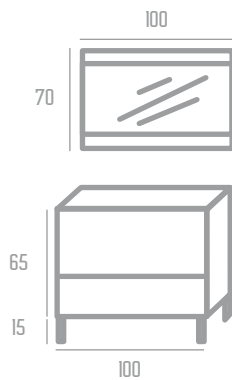

Kampala de 100

Sistema de cajones