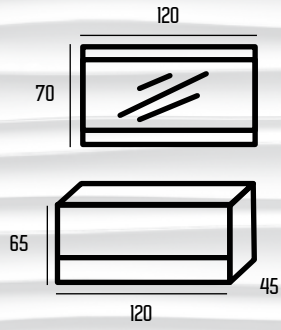

Bamako de 120

Conjunto / Composition / Composition BM-2
Avellana-Roble Choco / Hazelnut-Oak Choco /
Noisette-Chêne Choco