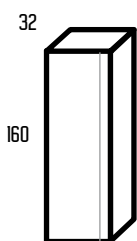

COLUMNA 1 PUERTA SUSPENDIDA

	ancho 30	ancho 40
Código	140412	140413
€ p.v.p. blanco	236	247
€ p.v.p. color	260	272