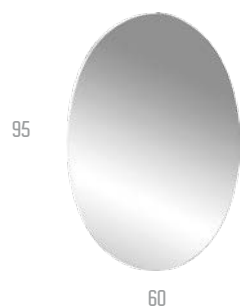

Espejo Nº 19

60 X 95
Código 140237
€ p.v.p. blanco 125
€ p.v.p. color 135