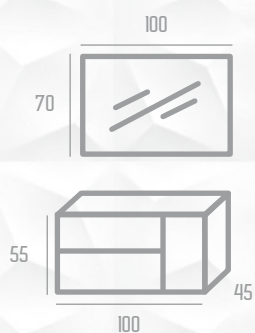

Nevada de 100

Conjunto / Composition / Composition NV-2
Roble Humo-Avellano / Oak Fume-Hazelnut /
Chêne Fumée-Noisette