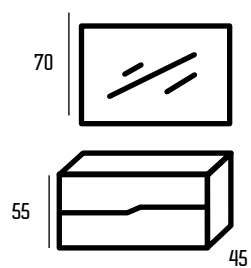

Texas de 80

Conjunto / Composition / Composition TX -I
Roble Colorado-Blanco