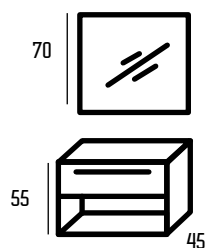

Acabado mueble