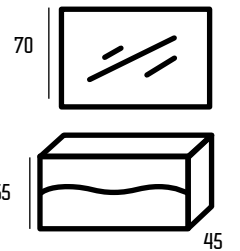

Negro

Moka

Burdeos

Verde

Modelo Alabama

€ pvp conjunto

€ pvp mueble y encimera

Ancho 60	315	255
Ancho 70	335	275
Ancho 80	350	290
Ancho 100	408	343
Ancho 120	510	445
Ancho 120 (2 senos)	560	495