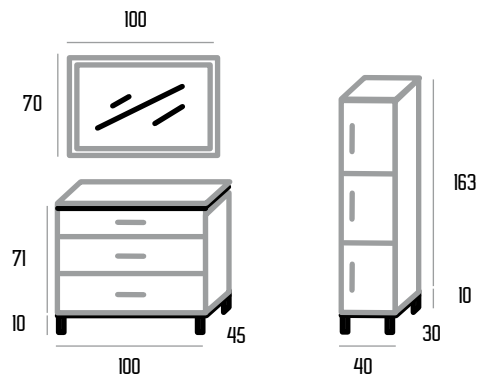

Sistema de cajones