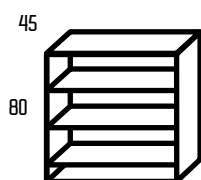

MUEBLE BALDAS CON ZÓCALO O PATAS

	ancho 30	ancho 40	ancho 50
Código	140387	140388	140389
€ p.v.p. blanco	168	179	189
€ p.v.p. color	185	197	208