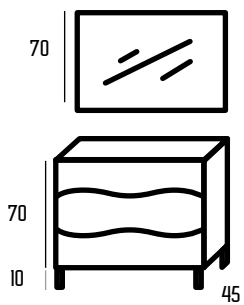

Sistema de cajones