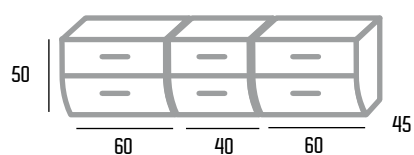

DUBLIN de 160

Conjunto / Composition / Composition DB-3
Blanco-moka / White-moka / Blanc-moka