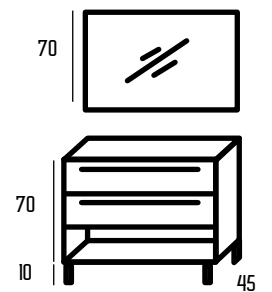

Sistema de cajones