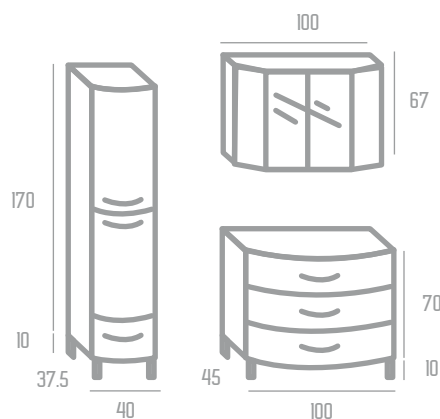

BRUSELAS de 100

Conjunto / Composition / Composition BS-2
Blanco / White / Blanc