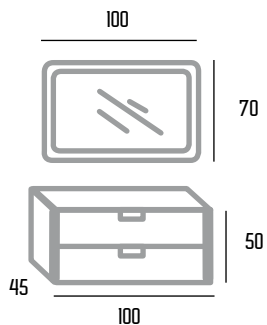

BERLIN de 100

Conjunto / Composition / Composition BL-1
Blanco / White / Blanc

Sistema de cajones

Hettich

L₂₁

61

70

Solo Mueble

Código
€ p.v.p. blanco
€ p.v.p. color

ancho 60	ancho 80	ancho 100	ancho 120
140219	140220	140221	140222
335	360	385	425
368	393	418	460

70

10

45

Mueble + Encimera "G"

€ p.v.p. blanco
€ p.v.p. color

ancho 60	ancho 80	ancho 100	ancho 120
445	485	550	660
478	518	583	695

Mueble + Encimera "G" + aplique EVA + Espejo nº 5

€ p.v.p. blanco
€ p.v.p. color

ancho 60	ancho 80	ancho 100	ancho 120
562	608	683	803
600	646	721	843

60

50

Solo Mueble

Código
€ p.v.p. blanco
€ p.v.p. color

ancho 60	ancho 80	ancho 100	ancho 120
140223	140224	140225	140226
250	268	285	313
285	300	318	345

Mueble + Encimera "G"

€ p.v.p. blanco
€ p.v.p. color

ancho 60	ancho 80	ancho 100	ancho 120
360	393	450	548
395	425	483	580

Mueble + Encimera "G" + aplique EVA + Espejo nº 5

€ p.v.p. blanco
€ p.v.p. color

ancho 60	ancho 80	ancho 100	ancho 120
477	516	583	691
517	553	621	728

40

35

Solo Mueble (1 cajón)

Código
€ p.v.p. blanco
€ p.v.p. color

ancho 40
140227
155
173

BERLÍN

*PRECIOS CALCULADOS CON ENCIMERA "G", ESPEJO Nº 5 Y APLIQUE EVA

60

Espejo Nº 5

	ancho 60	ancho 80	ancho 100	ancho 120
Código	140211	140212	140213	140214
€ p.v.p. blanco	94	100	110	120
€ p.v.p. color	99	105	115	125

70

Espejo Nº 24

	ancho 60	ancho 70	ancho 80	ancho 100	ancho 120
Código	140143	140144	140145	140147	140148
€ p.v.p. blanco	94	88	93	103	117
€ p.v.p. color	99	96	101	113	127

15

65

Camerino Nº 6

	ancho 70	ancho 80	ancho 100
Código	140040	140041	140042
€ p.v.p. blanco	180	190	206
€ p.v.p. color	198	205	224

70

Espejo Nº 8

	ancho 60	ancho 70	ancho 80	ancho 90	ancho 100	ancho 120	ancho 140	ancho 160
Código	140418	140419	140420	140421	140422	140423	140424	140425
€ p.v.p. blanco	84	88	93	96	103	117	139	165
€ p.v.p. color	92	96	101	106	113	127	150	177

Columna 1 puerta 2 cajones

110

110

33

40

ancho 40
Código 140228
€ p.v.p. blanco 350
€ p.v.p. color 370

Colgar 2 puertas

70

25

40

ancho 40
Código 140229
€ p.v.p. blanco 170
€ p.v.p. color 188

SERIE FABRICADA EN ACABADOS DE LACAS: Blanco, Gris l62, Ceniza, Basalto, Cobalto, Océano, Celeste, Turquesa, Burdeos, Syrah, Violeta, Coral, Rosa, Chocolate, Moka, Visón, Coco, Biscuit, Camel, Negro, Verde, Cobre, Plata, Oro. (ACABADOS BRILLO O MATE)