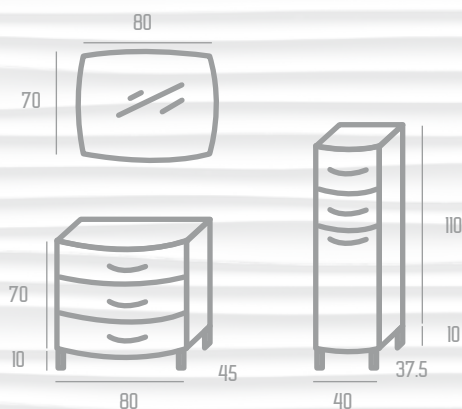

BRUSELAS de 80

Conjunto / Composition / Composition BS-1
Plata / Silver / Argent

Accesorio organizador,
disponible para cualquier
cajón