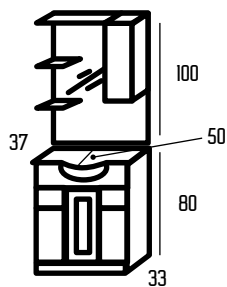

ECO SEMIENCASTRAR DE 85

Conjunto / Composition / Composition EC-2
Blanco