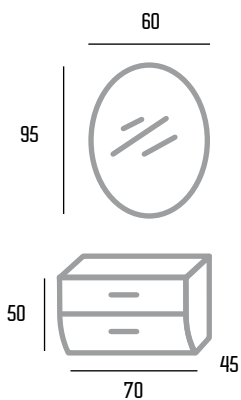

DUBLIN de 80

DUBLIN de 70