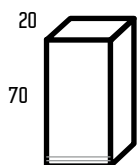

COLGAR 1 PUERTA

	ancho 20	ancho 30	ancho 40
Código	140405	140406	140407
€ p.v.p. blanco	147	153	163
€ p.v.p. color	162	168	179