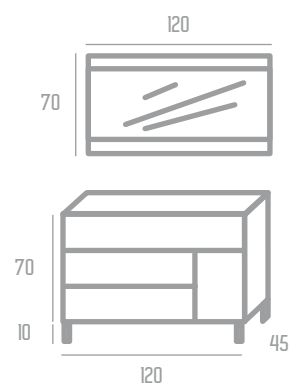

Yakarta de 120

Conjunto / Composition / Composition YK-1
Blanco / White / Blanc