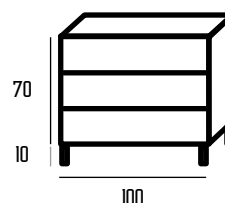

Sistema de cajones