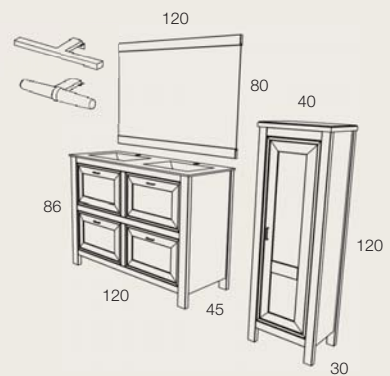

*El lavabo incluido en la oferta es de 120cm 2 senos

Lavabo Cerámico
Ceramic Washbasin

Extracción Total
Full-extraction drawer

Puertas Soft Close
Soft-close doors

Lacado Mate
Matt lacquered

Cajones Soft Close
Soft-close drawers

Mueble ensamblado
Assembled set

Comunidad Europea
European Community

Tirador Cromado
Chromed handle

Índice de Protección 44
Protection index 44

Madera Natural
Natural wood

Tecnología LED
LED