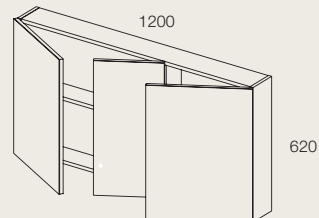

CAMERINOS

PRISMA	cm.	ref.	PVP
60 cm 2 P.		2152	139€
80 cm 2 P.		2153	155€
100 cm 3 P.		2154	198€
120 cm 3 P.		2155	211€

APLIQUES

1x6W

Aplique	Arya	Medida 33cm
ref.	3446	
PVP	29€	

1x6W

Aplique	Funny	Medida 23,3cm
ref.	3445	
PVP	24€	

Tecnología LED
LED

Índice de Protección 44
Protection index 44