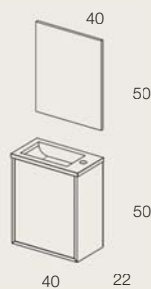

Loft 40

ref. 3275

PVP 139€

SERVICIO EXPRESS

Acabado único
Estructura Blanco/Puerta Roble

Mueble ensamblado
Assembled set

Lacado Mate
Matt lacquered

Lavabo Acrílico
Acrylic washbasin

Reversible
Reversible

Sistema Push
Push-to-open system