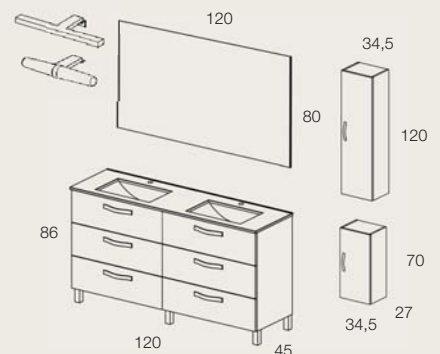

Acabado Laminado
Laminate finish

Alto Brillo
High gloss

Mueble ensamblado
Assembled set

Tirador Cromado
Chromed handle

Tecnología LED
LED

Lavabo Cerámico
Ceramic Washbasin

Cajones Soft Close
Soft-close drawers

Puertas Soft Close
Soft-close doors

Comunidad Europea
European Community

Índice de Protección 44
Protection index 44