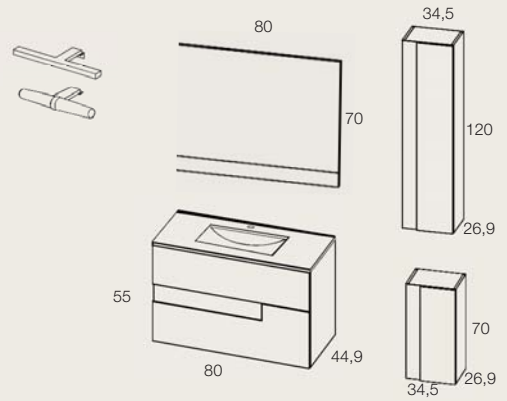

PVP 161€ 122€

*La opción de 120cm siempre es con lavabo de doble seno

VISION

440€

Conjunto 2cajones 100cm
Mueble+Lavabo+Espejo
(Lavabo Flat y Espejo Vision)
ref. 3837

CONJUNTO 2 CAJONES

MUEBLE+LAVABO+ESPEJO