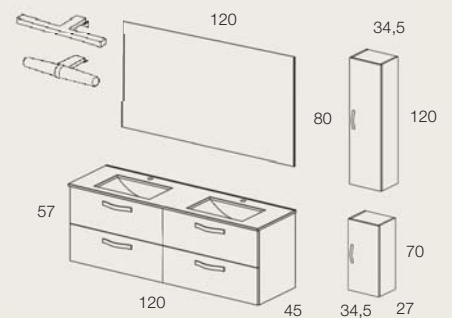

SLIM

574€

Conjunto 4c 120 cm
Mueble+Lavabo+Espejo
(lavabo Flat y espejo Sevilla)
ref. 2980

CONJUNTO 4 CAJONES

01 NIEVE B. 04 GRIS B. 22 ARCE 23 ROBLE

MUEBLE+LAVABO+ESPEJO

cm.	120	
	<i>referencias</i>	
22 ARCE	2982	
23 ROBLE	2979	
01 NIEVE B.	2980	
04 GRIS B.	2981	
PVP	574€	

MUEBLE+LAVABO

cm.	120	
	<i>referencias</i>	
22 ARCE	3491	
23 ROBLE	3492	
01 NIEVE B.	3493	
04 GRIS B.	3494	
PVP	535€	

Apliques	Arya	Funny
ref.	3446	3445
PVP	29€	24€

Complementos	Columna	Colgar
	<i>referencias</i>	
22 ARCE	2195	2200
23 ROBLE	2196	2201
01 NIEVE B.	2197	2202
04 GRIS B.	2199	2204
PVP	139€	99€