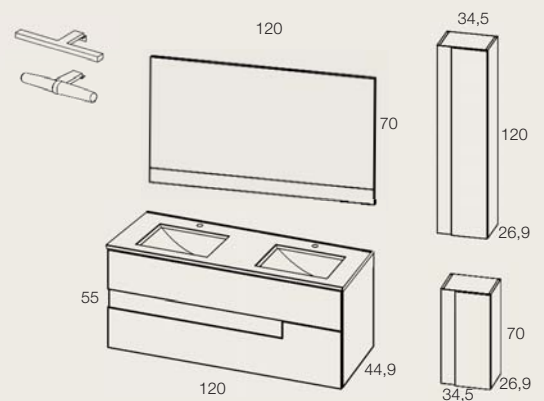

PVP 161€ 122€

Mueble Crudo 96
Cristal Gris

*La opción de 120cm siempre es con lavabo de doble seno

SLIM

262€

Conjunto 2c 60 cm
Mueble+Lavabo+Espejo
(lavabo Flat y espejo Sevilla)
ref. 2906

CONJUNTO 2 CAJONES