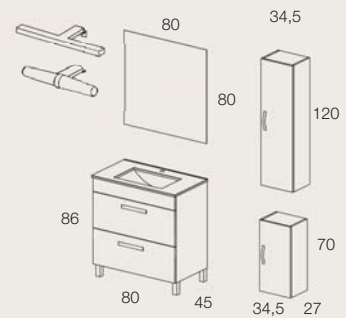

FUSSION

267€

Conjunto 2c 80 cm
Mueble+Lavabo+Espejo
(lavabo Flat y espejo Sevilla)
ref. 3495

CONJUNTO 2 CAJONES

01 NIEVE B. 22 ARCE

MUEBLE+LAVABO+ESPEJO

cm.	80	
	referencias	
22 ARCE	3495	
01 NIEVE B.	3496	
PVP	267€	

MUEBLE+LAVABO

cm.	80	
	referencias	
22 ARCE	3497	
01 NIEVE B.	3498	
PVP	237€	

SERVICIO EXPRESS

Aplicques	Arya	Funny
ref.	3446	3445
PVP	29€	24€

Complementos	Columna	Colgar
	referencias	
22 ARCE	2195	2200
01 NIEVE B.	2197	2202
PVP	139€	99€

Acabado Laminado
Laminate finish

Alto Brillo
High gloss

Mueble ensamblado
Assembled set

Tirador Cromado
Chromed handle

Tecnología LED
LED

Lavabo Cerámico
Ceramic Washbasin

Cajones Soft Close
Soft-close drawers

Puertas Soft Close
Soft-close doors

Comunidad Europea
European Community

Índice de Protección 44
Protection index 44