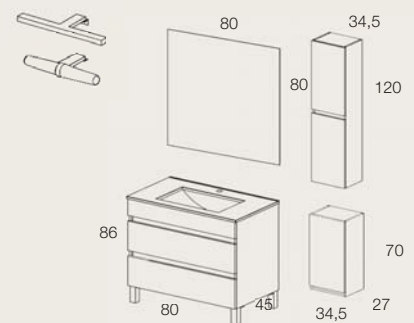

NEW-Fussion

NOVEDAD

267€

Conjunto 2c 80 cm
Mueble+Lavabo+Espejo
(lavabo Flat y espejo Sevilla)
ref. 3860

CONJUNTO 2 CAJONES

01 NIEVE B. 22 ARCE

MUEBLE+LAVABO+ESPEJO

MUEBLE+LAVABO

cm.	80	80
referencias	referencias	referencias
22 ARCE	3859	3861
01 NIEVE B.	3860	3862
PVP	267€	237€

Apliques	Arya	Funny	Complementos	Columna	Colgar
ref.	3446	3445	22 ARCE	2321	2326
PVP	29€	24€	01 NIEVE B.	2323	2328
			PVP	157€	99€

Acabado Laminado
Laminate finish

Alto Brillo
High gloss

Mueble ensamblado
Assembled set

Tecnología LED
LED

Lavabo Cerámico
Ceramic Washbasin

Cajones Soft Close
Soft-close drawers

Puertas Soft Close
Soft-close doors

Comunidad Europea
European Community

Índice de Protección 44
Protection index 44