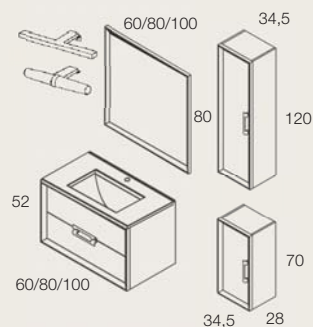

* La combinación será siempre con la estructura en color plata y las delanteras en color nieve

- Lavabo Cerámico / Ceramic Washbasin
- Lacado Mate / Matt lacquered
- Mueble ensamblado / Assembled set
- Tirador Cromado / Chromed handle
- Cajón metálico / Metallic drawer
- Tecnología LED / LED
- Puertas Soft Close / Soft-close doors
- Cajones Soft Close / Soft-close drawers
- Comunidad Europea / European Community
- Índice de Protección 44 / Protection index 44
- Extracción Total / Full-extraction drawer