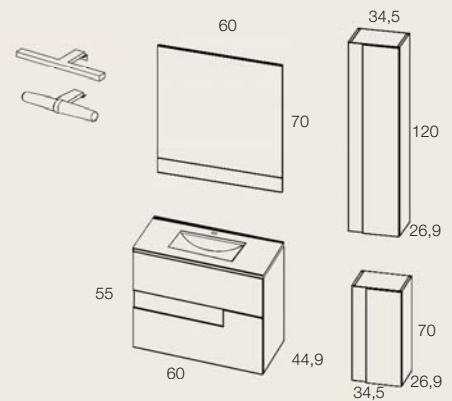

VISION

328€

Conjunto 2cajones 60cm
Mueble+Lavabo+Espejo
(Lavabo Flat y Espejo Vision)
ref. 3843

CONJUNTO 2 CAJONES

MUEBLE+LAVABO+ESPEJO

60 80 100 120

95 ABEDUL 3843 3844 3845 3846
cristal Tórtora

PVP 328€ 368€ 440€ 585€

MUEBLE+LAVABO

60 80 100 120

3847 3848 3849 3850

280€ 309€ 371€ 506€

Appliques Arya Funny

ref. 3446 3445

PVP 29€ 24€

Complementos Columna Colgar

95 ABEDUL 3122 3129
cristal Tórtora

PVP 161€ 122€

Mueble Abedul 95
Cristal Tórtora

*La opción de 120cm siempre es con lavabo de doble seno