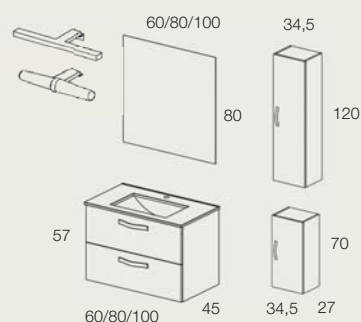

Acabado Laminado
Laminate finish

Alto Brillo
High gloss

Mueble ensamblado
Assembled set

Tirador Cromado
Chromed handle

Tecnología LED
LED

Lavabo Cerámico
Ceramic Washbasin

Cajones Soft Close
Soft-close drawers

Puertas Soft Close
Soft-close doors

Comunidad Europea
European Community

Índice de Protección 44
Protection index 44