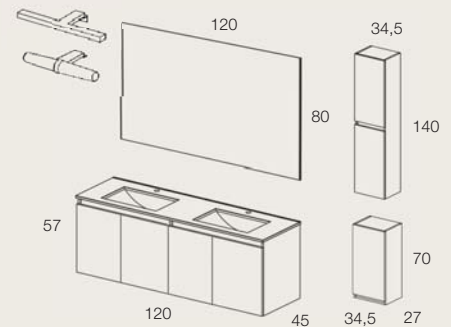

Acabado Laminado
Laminate finish

Alto Brillo
High gloss

Mueble ensamblado
Assembled set

Tecnología LED
LED

Lavabo Cerámico
Ceramic Washbasin

Puertas Soft Close
Soft-close doors

Comunidad Europea
European Community

Índice de Protección 44
Protection index 44