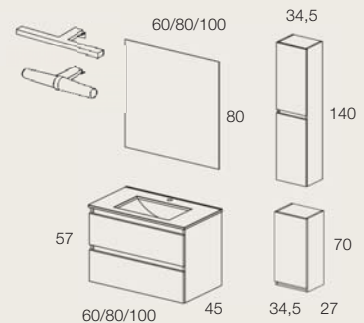

BOX

273€

Conjunto 2c 80 cm
Mueble+Lavabo+Espejo
(lavabo Flat y espejo Sevilla)
ref. 3455

CONJUNTO 2 CAJONES COMBINA

MUEBLE+LAVABO+ESPEJO

MUEBLE+LAVABO

cm.	60	80	100	60	80	100
	referencias			referencias		
01 NIEVE B./ 22 ARCE	3453	3455	3457	3454	3456	3458
PVP	240€	273€	331€	216€	243€	297€

Apliques	Arya	Funny	Complementos	Columna	Colgar
				referencias	
ref.	3446	3445	01 NIEVE B./ 22 ARCE	3429	3430
PVP	29€	24€	PVP	157€	99€

* La combinación será siempre con la estructura en color nieve brillo y las delanteras en color arce

Acabado Laminado
Laminate finish

Alto Brillo
High gloss

Mueble ensamblado
Assembled set

Tecnología LED
LED

Lavabo Cerámico
Ceramic Washbasin

Cajones Soft Close
Soft-close drawers

Puertas Soft Close
Soft-close doors

Comunidad Europea
European Community

Índice de Protección 44
Protection index 44