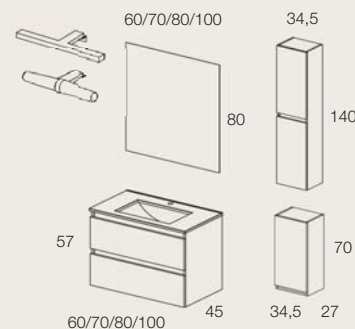

Acabado Laminado
Laminated finish

Alto Brillo
High gloss

Mueble ensamblado
Assembled set

Tecnología LED
LED

Lavabo Cerámico
Ceramic Washbasin

Cajones Soft Close
Soft-close drawers

Puertas Soft Close
Soft-close doors

Comunidad Europea
European Community

Índice de Protección 44
Protection index 44