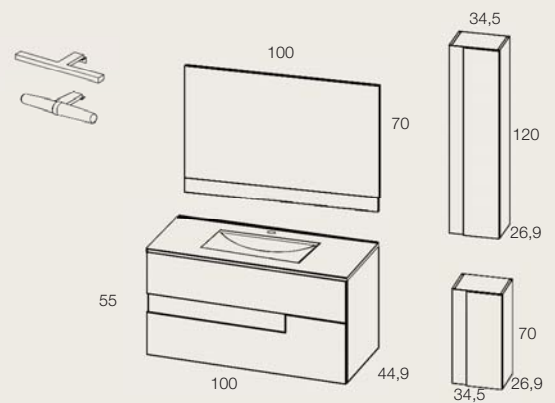

VISION

440€

Conjunto 2cajones 100cm
Mueble+Lavabo+Espejo
(Lavabo Flat y Espejo Vision)
ref. 3837

CONJUNTO 2 CAJONES

MUEBLE+LAVABO+ESPEJO

MUEBLE+LAVABO

Mueble Nieve Brillo 01
Cristal Blanco

	60	80	100	120	60	80	100	120
96 CRUDO cristal Gris	3835	3836	3837	3838	3839	3840	3841	3842
PVP	328€	368€	440€	585€	280€	309€	371€	506€

Apliques	Arya	Funny	Complementos	Columna	Colgar
ref.	3446	3445	96 CRUDO cristal Gris	3123	3130
PVP	29€	24€	PVP	161€	122€

*La opción de 120cm siempre es con lavabo de doble seno

Acabado Laminado
Laminate finish

Alto Brillo
High gloss

Tecnología LED
LED

Índice de Protección 44
Protection index 44

Índice de Protección 54
Protection index 54

Lavabo Cerámico
Ceramic Washbasin

Cajones Soft Close
Soft-close drawers

Puertas Soft Close
Soft-close doors

Comunidad Europea
European Community