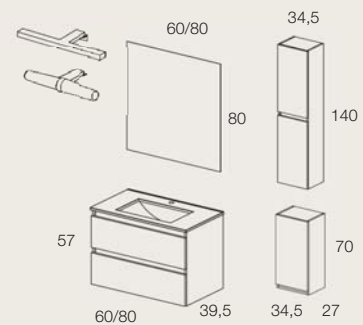

BOX

FONDO REDUCIDO

273€

Conjunto 2c 80 cm
Mueble+Lavabo+Espejo
(lavabo Flat y espejo Sevilla)
ref. 3404

CONJUNTO 2 CAJONES FONDO REDUCIDO

MUEBLE+LAVABO+ESPEJO

MUEBLE+LAVABO

cm.	60		80	
	referencias		referencias	
22 ARCE	3393	3401	3397	3405
23 ROBLE	3394	3402	3398	3406
01 NIEVE B.	3395	3403	3399	3407
04 GRIS B.	3396	3404	3400	3408
PVP	240€	273€	216€	243€

Aplicques	Arya		Funny		Complementos	Columna		Colgar	
	referencias		referencias			referencias		referencias	
ref.	3446	3445	22 ARCE	2321	2326	23 ARCE	2322	2327	2328
PVP	29€	24€	23 ROBLE	2323	2328	01 NIEVE B.	2325	2330	
			04 GRIS B.			PVP	157€	99€	

01 NIEVE B.

04 GRIS B.

22 ARCE

23 ROBLE

Acabado Laminado
Laminate finish

Alto Brillo
High gloss

Mueble ensamblado
Assembled set

Fondo Reducido
Reduced depth

Tecnología LED
LED

Lavabo Cerámico
Ceramic Washbasin

Cajones Soft Close
Soft-close drawers

Puertas Soft Close
Soft-close doors

Comunidad Europea
European Community

Índice de Protección 44
Protection index 44