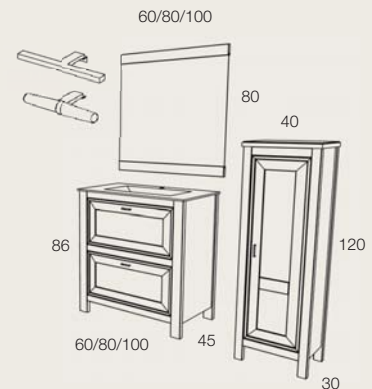

TRENTO

467€

Conjunto 1p/1c 80 cm
Mueble+Lavabo+Espejo
(lavabo Flat y espejo Alba)
ref. 3503

CONJUNTO 1 PUERTA / 1 CAJÓN

50 NIEVE 91 NOGAL

cm.	MUEBLE+LAVABO+ESPEJO			MUEBLE+LAVABO		
	60	80	100	60	80	100
50 NIEVE	3499	3503	3507	3501	3505	3509
91 NOGAL	3500	3504	3508	3502	3506	3510
PVP	419€	467€	551€	379€	418€	497€

Apliques	Arya	Funny	Complementos	Columna der	Columna izq	
	ref.	ref.		referencias	ref.	ref.
	3446	3445	50 NIEVE	2624	2629	
	29€	24€	91 NOGAL	2627	2632	
			PVP	295€	295€