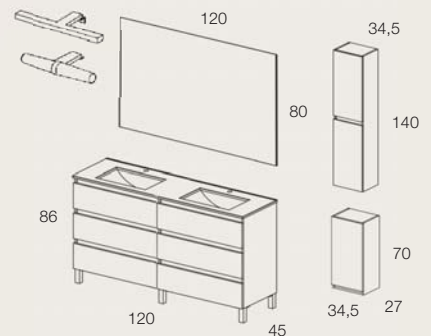

CONJUNTO 6 CAJONES

01 NIEVE B. 04 GRIS B. 22 ARCE 23 ROBLE

MUEBLE+LAVABO+ESPEJO

cm.	120	
	<i>referencias</i>	
22 ARCE	3353	
23 ROBLE	3354	
01 NIEVE B.	3355	
04 GRIS B.	3356	
PVP	642€	

MUEBLE+LAVABO

	120	
	<i>referencias</i>	
	3357	
	3358	
	3359	
	3360	
PVP	603€	
Aplicques	Arya	Funny
ref.	3446	3445
PVP	29€	24€
Complementos	Columna	Colgar
	<i>referencias</i>	
	22 ARCE	2321 2326
	23 ROBLE	2322 2327
	01 NIEVE B.	2323 2328
	04 GRIS B.	2325 2330
PVP	157€	99€