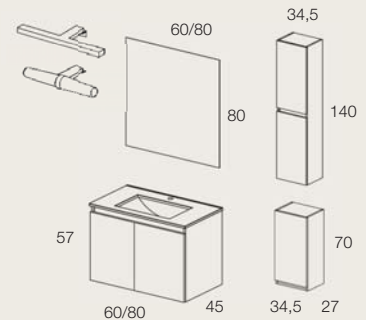

Acabado Laminado
Laminate finish

Alto Brillo
High gloss

Mueble ensamblado
Assembled set

Tecnología LED
LED

Lavabo Cerámico
Ceramic Washbasin

Puertas Soft Close
Soft-close doors

Comunidad Europea
European Community

Índice de Protección 44
Protection index 44