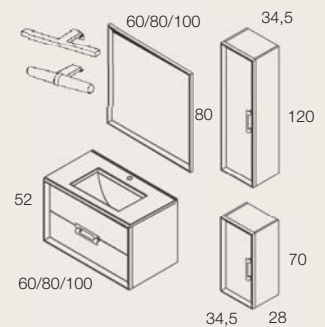

MUEBLE+LAVABO+ESPEJO

MUEBLE+LAVABO

cm.	MUEBLE+LAVABO+ESPEJO			MUEBLE+LAVABO		
	60	80	100	60	80	100
	referencias			referencias		
50 NIEVE	3515	3521	3527	3518	3524	3530
57 GRIS	3516	3522	3528	3519	3525	3531
PVP	418€	474€	531€	348€	393€	441€

Aplicques	Arya	Funny	Complementos	Columna	Colgar	Referencias para apertura derecha
	ref.			referencias		
	3446	3445	50 NIEVE	3431	3433	
			57 GRIS	3432	3434	
PVP	29€	24€	PVP	239€	162€	*Especificar si desean apertura izq.