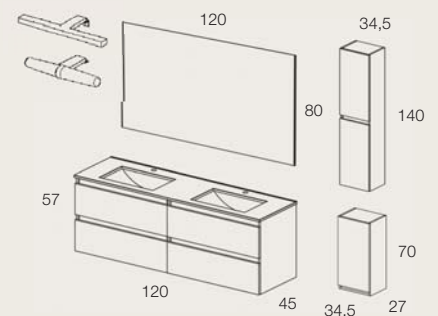

BOX

290€

Conjunto 3c 60 cm
Mueble+Lavabo+Espejo
(lavabo Flat y espejo Sevilla)
ref. 2895

CONJUNTO 3 CAJONES

MUEBLE+LAVABO+ESPEJO

MUEBLE+LAVABO

cm.	referencias			referencias		
	60	80	100	60	80	100
22 ARCE	2897	2900	2903	3325	3329	3333
23 ROBLE	2931	2933	2935	3326	3330	3334
01 NIEVE B.	2895	2898	2901	3327	3331	3335
04 GRIS B.	2896	2899	2902	3328	3332	3336
PVP	290€	329€	392€	266€	299€	356€