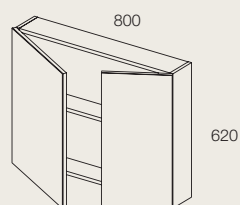

CAMERINOS

PRISMA	cm.	ref.	PVP
60 cm 2 P.		2152	139€
80 cm 2 P.		2153	155€
100 cm 3 P.		2154	198€
120 cm 3 P.		2155	211€

APLIQUES

1x6W

Aplique	Arya	Medida 33cm
ref.	3446	
PVP	29€	

1x6W

Aplique	Funny	Medida 23,3cm
ref.	3445	
PVP	24€	

Tecnología LED
LED

Índice de Protección 44
Protection index 44