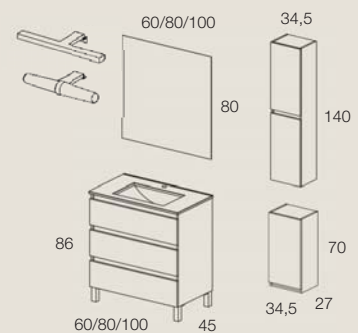

BOX

290€

Conjunto 3c 60 cm
Mueble+Lavabo+Espejo
(lavabo Flat y espejo Sevilla)
ref. 3447

CONJUNTO 3 CAJONES COMBINA

cm.	MUEBLE+LAVABO+ESPEJO			MUEBLE+LAVABO		
	60	80	100	60	80	100
01 NIEVE B./ 22 ARCE	referencias			referencias		
	3447	3449	3451	3448	3450	3452
PVP	290€	329€	392€	266€	299€	356€

Apliques	Arya	Funny	Complementos	Columna	Colgar	
	ref.	ref.		referencias	ref.	ref.
	3446	3445	01 NIEVE B./ 22 ARCE	3429	3430	
PVP	29€	24€	PVP	157€	99€	

01 NIEVE B. 22 ARCE

* La combinación será siempre con la estructura en color nieve brillo y las delanteras en color arce

Acabado Laminado
Laminate finish

Alto Brillo
High gloss

Mueble ensamblado
Assembled set

Tecnología LED
LED

Lavabo Cerámico
Ceramic Washbasin

Cajones Soft Close
Soft-close drawers

Puertas Soft Close
Soft-close doors

Comunidad Europea
European Community

Índice de Protección 44
Protection index 44