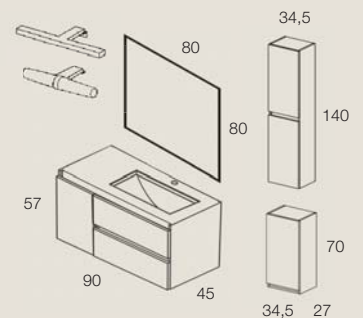

01 NIEVE B. 04 GRIS B. 22 ARCE 23 ROBLE

* derecha e izquierda hace referencia a la poza del lavabo

Mueble de cajones de 70cm + mueble de puerta de 20cm
*Todo en una solo estructura

Acabado Laminado
Laminate finish

Alto Brillo
High gloss

Mueble ensamblado
Assembled set

Tecnología LED
LED

Lavabo Cerámico
Ceramic Washbasin

Cajones Soft Close
Soft-close drawers

Puertas Soft Close
Soft-close doors

Comunidad Europea
European Community

Índice de Protección 44
Protection index 44