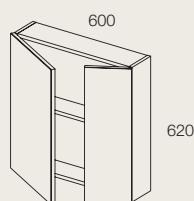

CAMERINOS

PRISMA	cm.	ref.	PVP
60 cm 2 P.		2152	139€
80 cm 2 P.		2153	155€
100 cm 3 P.		2154	198€
120 cm 3 P.		2155	211€

APLIQUES

1x6W

Aplique	Arya	Medida 33cm
ref.	3446	
PVP	29€	

1x6W

Aplique	Funny	Medida 23,3cm
ref.	3445	
PVP	24€	

Tecnología LED
LED

Índice de Protección 44
Protection index 44