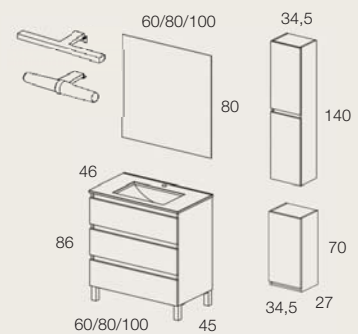

BOX

290€

Conjunto 3c 60 cm
Mueble+Lavabo+Espejo
(lavabo Flat y espejo Sevilla)
ref. 2895

CONJUNTO 3 CAJONES

MUEBLE+LAVABO+ESPEJO

MUEBLE+LAVABO

cm.	referencias			referencias		
	60	80	100	60	80	100
22 ARCE	2897	2900	2903	3325	3329	3333
23 ROBLE	2931	2933	2935	3326	3330	3334
01 NIEVE B.	2895	2898	2901	3327	3331	3335
04 GRIS B.	2896	2899	2902	3328	3332	3336
PVP	290€	329€	392€	266€	299€	356€

Apliques	Arya Funny		Complementos	Columna	Colgar	
	ref.	PVP		referencias	ref.	PVP
	3446	3445	22 ARCE	2321	2326	
			23 ROBLE	2322	2327	
			01 NIEVE B.	2323	2328	
			04 GRIS B.	2325	2330	
			PVP	157€	99€