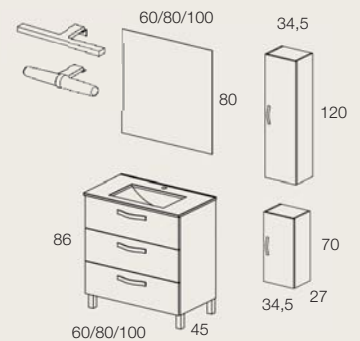

Acabado Laminado
Laminate finish

Alto Brillo
High gloss

Mueble ensamblado
Assembled set

Tirador Cromado
Chromed handle

Tecnología LED
LED

Lavabo Cerámico
Ceramic Washbasin

Cajones Soft Close
Soft-close drawers

Puertas Soft Close
Soft-close doors

Comunidad Europea
European Community

Índice de Protección 44
Protection index 44