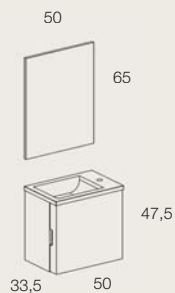

Mueble ensamblado
Assembled set

Lacado Mate
Matt lacquered

Lavabo Acrílico
Acrylic washbasin

Reversible
Reversible