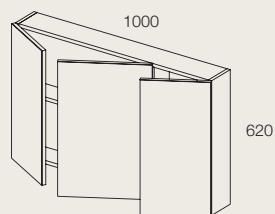

CAMERINOS

PRISMA	cm.	ref.	PVP
60 cm 2 P.		2152	139€
80 cm 2 P.		2153	155€
100 cm 3 P.		2154	198€
120 cm 3 P.		2155	211€

APLIQUES

1x6W

Aplique	Arya	Medida 33cm
ref.	3446	
PVP	29€	

1x6W

Aplique	Funny	Medida 23,3cm
ref.	3445	
PVP	24€	

Tecnología LED
LED

Índice de Protección 44
Protection index 44