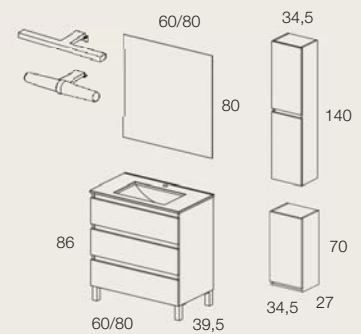

BOX

329€

FONDO REDUCIDO

Conjunto 3c 80 cm
Mueble+Lavabo+Espejo
(lavabo Flat y espejo Sevilla)
ref. 3346

CONJUNTO 3 CAJONES FONDO REDUCIDO

MUEBLE+LAVABO+ESPEJO

MUEBLE+LAVABO

01 NIEVE B. 04 GRIS B. 22 ARCE 23 ROBLE

cm.	60		80		60	80	
	referencias		referencias			referencias	
22 ARCE	3337	3345	3341	3349			
23 ROBLE	3338	3346	3342	3350			
01 NIEVE B.	3339	3347	3343	3351			
04 GRIS B.	3340	3348	3344	3352			
PVP	290€	329€	266€	299€			
Apliques	Arya	Funny	Complementos	Columna	Colgar		
ref.	3446	3445	22 ARCE	2321	2326		
PVP	29€	24€	23 ROBLE	2322	2327		
			01 NIEVE B.	2323	2328		
			04 GRIS B.	2325	2330		
			PVP	157€	99€		

Acabado Laminado
Laminate finish

Alto Brillo
High gloss

Mueble ensamblado
Assembled set

Fondo Reducido
Reduced depth

Tecnología LED
LED

Lavabo Cerámico
Ceramic Washbasin

Cajones Soft Close
Soft-close drawers

Puertas Soft Close
Soft-close doors

Comunidad Europea
European Community

Índice de Protección 44
Protection index 44 08 / 09