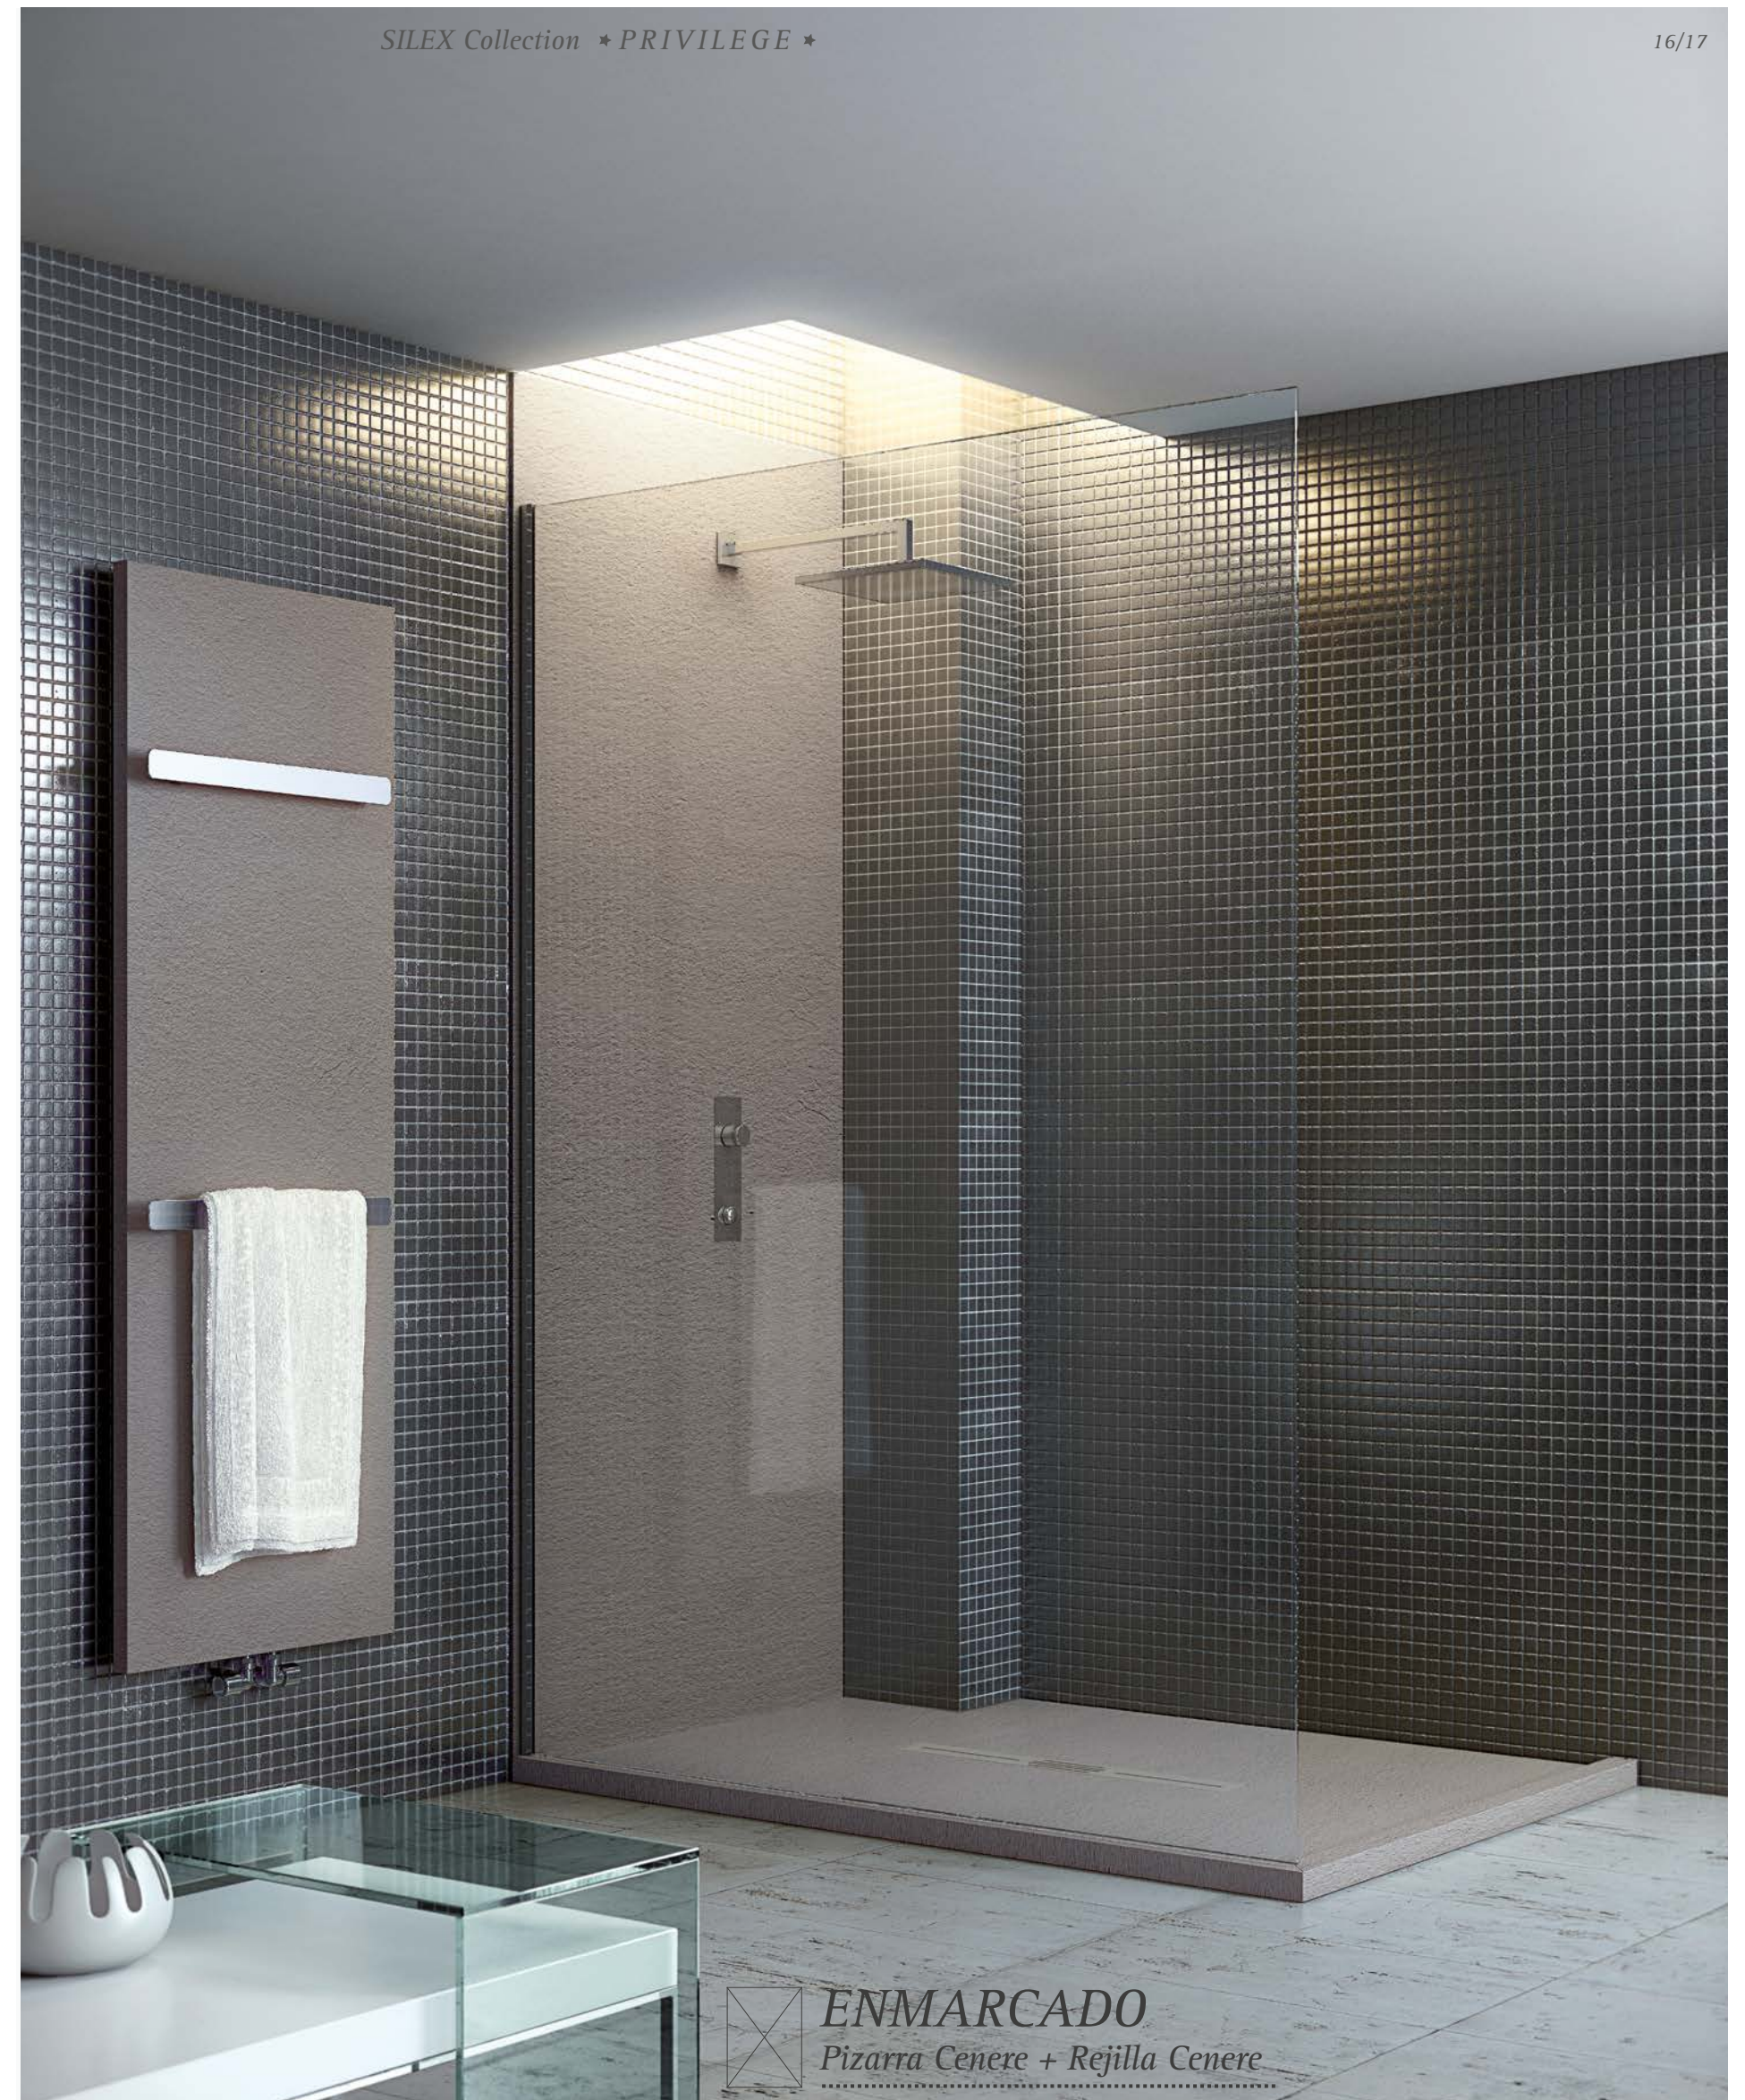

ENMARCADO
Pizarra Cenere + Rejilla Cenere