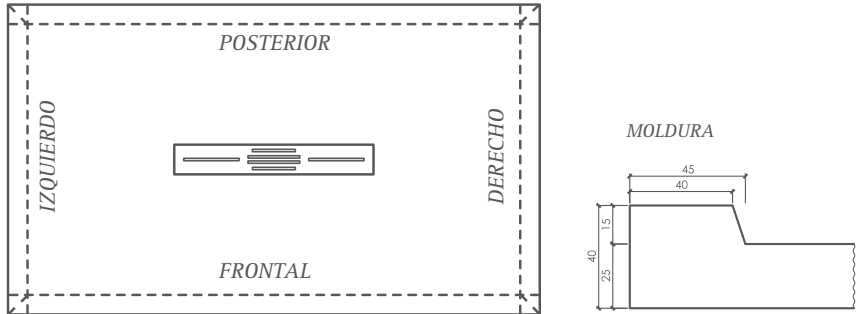

PIZARRA
Nature Blanco

Plato de ducha y
paneles BOX FIORA:

LISO
Blanco

MEDIDAS para todos los espacios y formas.

Medidas para Enmarcado y Extraplano

REJILLA de 447X71X3

REJILLA de 597X71X3

REJILLA de 797X71X3

Enmarcado a medida

LOS PLATOS ENMARCADOS A MEDIDA SE COMPONEN DEL PLATO PRIVILEGE MÁS LA MOLDURA. LA MOLDURA SE PUEDE COLOCAR DESDE 1 SÓLO LADO DEL PLATO, HASTA TODOS LOS QUE SEAN NECESARIOS. SÓLO SE PUEDE COLOCAR MOLDURA EN TRAMOS RECTOS.