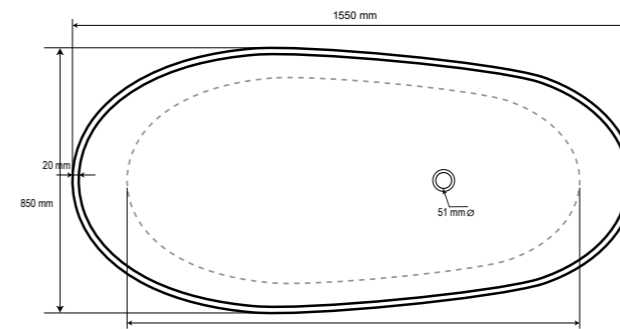

KUBE

KUBE PLUS

Bañera KUBE

MOD.	MEDIDAS	PVP
KUBE	160 X 70	2100 €
KUBE PLUS	170 X 80	2400 €

OPCIONAL COLOR EXTERIOR +25%

BAÑERA Aure

Blanco

B Surface