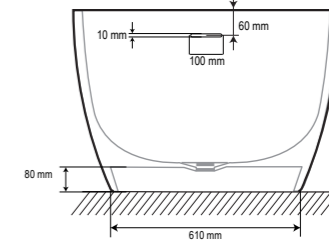

KUBE

KUBE PLUS

Bañera KUBE

MOD.	MEDIDAS	PVP
KUBE	160 X 70	2100 €
KUBE PLUS	170 X 80	2400 €

OPCIONAL COLOR EXTERIOR +25%

BAÑERA Aure

Blanco

B Surface