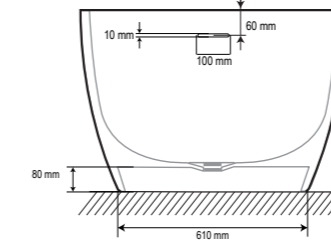

KUBE

KUBE PLUS

Bañera KUBE

MOD.	MEDIDAS	PVP
KUBE	160 X 70	2100 €
KUBE PLUS	170 X 80	2400 €

OPCIONAL COLOR EXTERIOR +25%

BAÑERA Aure

Blanco

B Surface