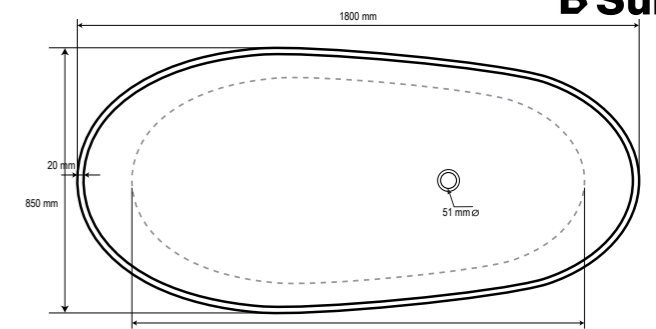

KUBE

KUBE PLUS

Bañera KUBE

MOD.	MEDIDAS	PVP
KUBE	160 X 70	2100 €
KUBE PLUS	170 X 80	2400 €

OPCIONAL COLOR EXTERIOR +25%

BAÑERA Aure

Blanco

B Surface