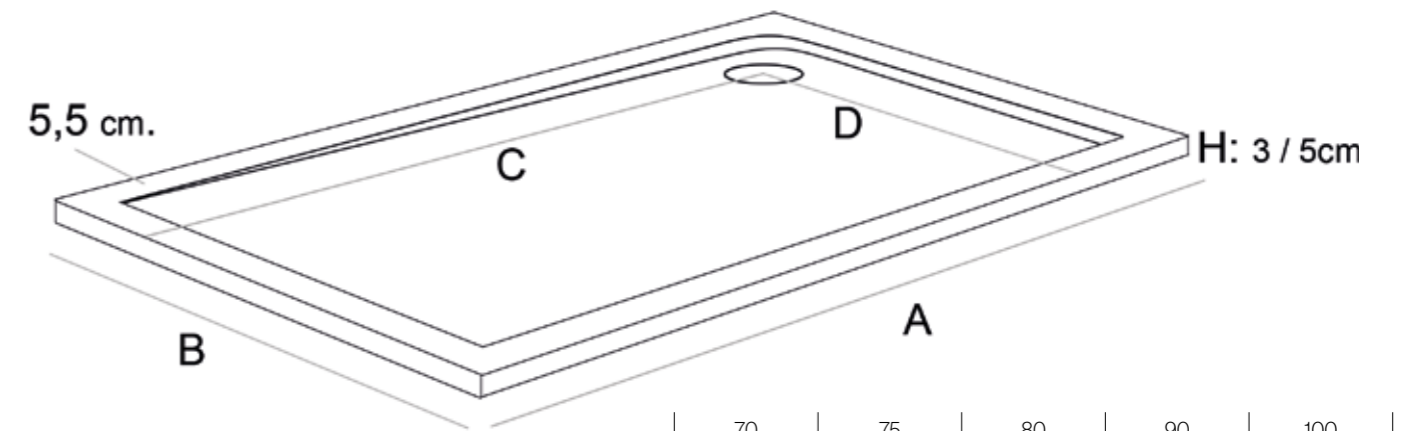

B Surface

BS Acrílico

	70	75	80	90
90	137€	147€	147€	158€
100	147€	152€	152€	200€
110	152€		173€	
120	158€	184€	184€	210€
130			194€	
140	184€	205€	206€	242€
150	205€	210€	215€	
160	231€	231€	236€	263€
170	247€	252€	252€	
180			273€	284€
190			305€	315€

A/B	70		75		80		90		100	
	C	D	C	D	C	D	C	D	C	D
80	-	-	-	-	666	666	-	-	-	-
90	766	566	766	616	-	-	766	566	-	-
100	866	566	866	616	866	666	866	566	866	866
110	966	566	-	-	966	666	-	-	-	-
120	1066	566	1066	616	1066	666	1066	566	-	-
130	-	-	-	-	1166	666	-	-	-	-
140	1266	566	1266	616	1266	666	1266	566	-	-
150	1366	566	1366	616	1366	666	-	-	-	-
160	1466	566	1466	616	1466	666	1466	566	-	-
170	1566	566	1566	616	1566	666	-	-	-	-
180	-	-	-	-	1666	666	1666	566	-	-
190	-	-	-	-	1766	666	1766	566	-	-