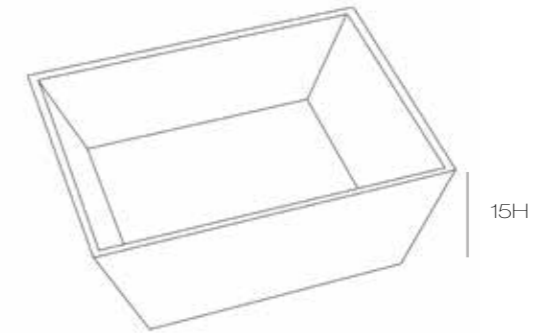

Lavabo **SQUARE**

MOD.	MEDIDAS	PVP
SQUARE 12H	50X45X12	308 €
SQUARE 30H	50X45X30	400 €

Lavabo **CIRCLE**

MOD.	MEDIDAS	PVP
CIRCLE	34 Ø X 15	275 €

Lavabo **PENTA**

MOD.	MEDIDAS	PVP
PENTA	45X45X15	310 €

OPCIONAL COLOR +15%