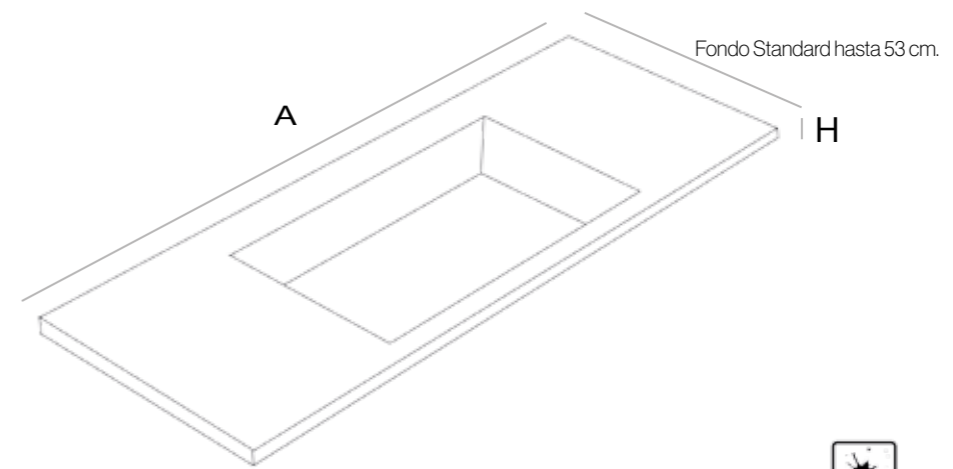

Seno SQUARE

Blanco

B Surface

Seno 45x30 / 60x30

A	H 1,2 cm.	H 5 - 10 cm.	H 10,1 - 20 cm.
61 cm.	230 €	292 €	321 €
71 cm.	250 €	318 €	349 €
81 cm.	280 €	356 €	391 €
91 cm.	290 €	368 €	405 €
101 cm.	320 €	406 €	447 €
111 cm.	340 €	432 €	475 €
121 cm.	380 €	483 €	531 €
131 cm.	460 €	584 €	643 €
141 cm.	500 €	635 €	699 €
151 cm.	550 €	699 €	768 €
161 cm.	596 €	757 €	833 €
171 cm.	633 €	804 €	884 €
181 cm.	690 €	876 €	964 €
191 cm.	750 €	953 €	1048 €
201 cm.	794 €	1008 €	1109 €
211 cm.	927 €	1177 €	1295 €
221 cm.	1120 €	1422 €	1565 €
231 cm.	1225 €	1556 €	1711 €
241 cm.	1350 €	1715 €	1886 €
251 cm.	1475 €	1873 €	2061 €
261 cm.	1600 €	2032 €	2235 €
271 cm.	1725 €	2191 €	2410 €
281 cm.	1850 €	2350 €	2584 €

Seno 90x30

A	H 1,2 cm.	H 5 - 10 cm.	H 10,1 - 20 cm.
101 cm.	410 €	521 €	573 €
111 cm.	430 €	546 €	601 €
121 cm.	470 €	597 €	657 €
131 cm.	550 €	699 €	768 €
141 cm.	590 €	749 €	824 €
151 cm.	640 €	813 €	894 €
161 cm.	686 €	871 €	958 €
171 cm.	723 €	918 €	1010 €
181 cm.	780 €	991 €	1090 €
191 cm.	840 €	1067 €	1173 €
201 cm.	884 €	1123 €	1235 €
211 cm.	1017 €	1292 €	1421 €
221 cm.	1210 €	1537 €	1690 €
231 cm.	1315 €	1670 €	1837 €
241 cm.	1440 €	1829 €	2012 €
251 cm.	1565 €	1988 €	2186 €
261 cm.	1690 €	2146 €	2361 €
271 cm.	1815 €	2305 €	2536 €
281 cm.	1940 €	2464 €	2710 €

Seno 142x30

A	H 1,2 cm.	H 5 - 10 cm.	H 10,1 - 20 cm.
161 cm.	746 €	947 €	1042 €
171 cm.	783 €	994 €	1094 €
181 cm.	840 €	1067 €	1173 €
191 cm.	900 €	1143 €	1257 €
201 cm.	944 €	1199 €	1319 €
211 cm.	1077 €	1368 €	1505 €
221 cm.	1270 €	1613 €	1774 €
231 cm.	1375 €	1746 €	1921 €
241 cm.	1500 €	1905 €	2096 €
251 cm.	1625 €	2064 €	2270 €
261 cm.	1750 €	2223 €	2445 €
271 cm.	1875 €	2381 €	2619 €
281 cm.	2000 €	2540 €	2794 €

OPCIONES:

Incremento seno	120 €
Fondo Especial >53	+20%
Toallero lateral y frontal	40 €
Toallero superior	70 €
Cortes rectos	45 €
Cortes curvos	80 €
Textura pizarra	+10%
Copete altura hasta 10 cm.	50 €/ml
Copete de 10,1 a 25 cm.	90 €/ml

Número de soportes recomendados