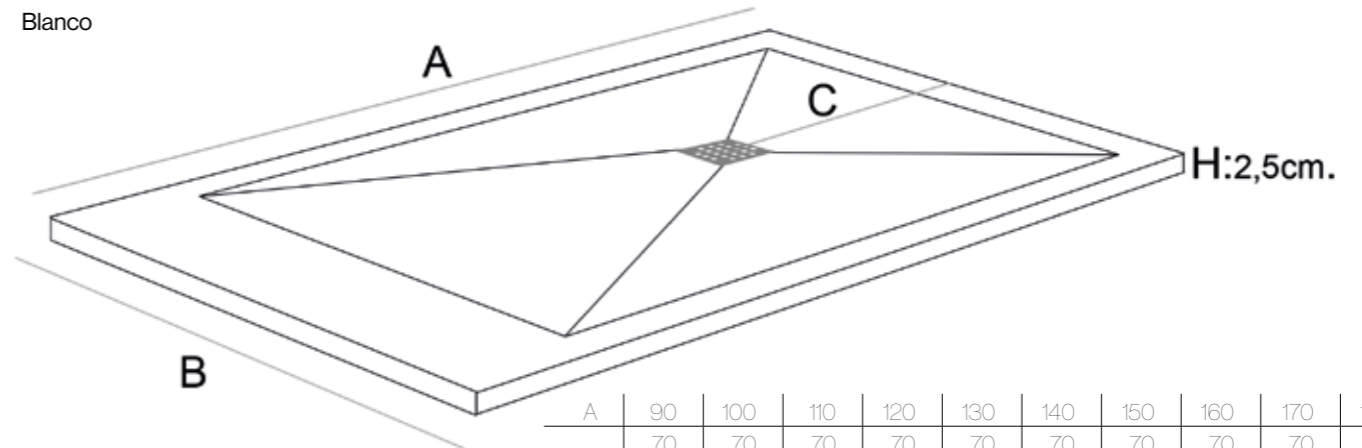

PLATO Basic

Tex. Madera

B Surface

Blanco

A	90	100	110	120	130	140	150	160	170	180	190	200	210
	70	70	70	70	70	70	70	70	70	70	70	70	70
	80	80	80	80	80	80	80	80	80	80	80	80	80
	90	90	90	90	90	90	90	90	90	90	90	90	90
B	100	100	100	100	100	100	100	100	100	100	100	100	100
			110	110	110	110	110	110	110	110			
			120	120	120	120	120	120	120	120			
			130	130	130	130	130	130	130	130			
			140	140	140	140	140	140	140	140			
C	40,5	40,5	40,5	40,5	40,5	40,5	40,5	60	60	60	95	100	105