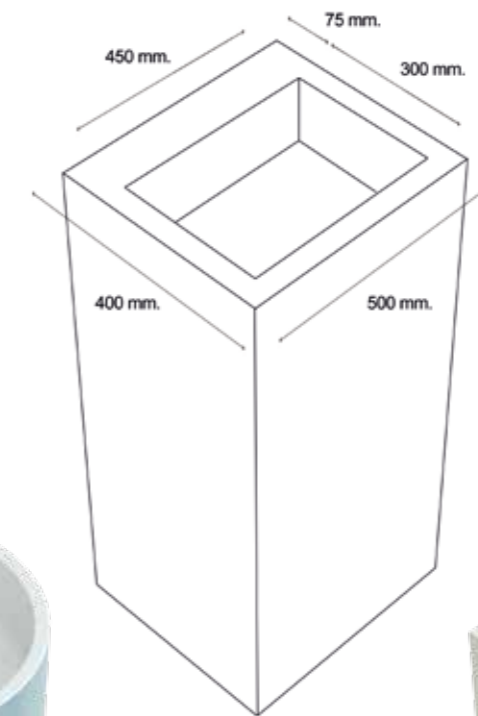

Lavabo HIRO

MOD.	ALTO	PVP
HIRO	90	700 €

OPCIONAL COLOR +15%

Negro

Antracita

Gris

Ceniza

Tortora

Moka

Arena

Chocolate

Crema

RAL - NCS