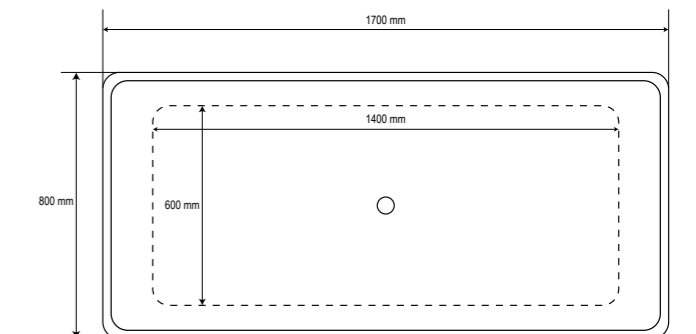

BAÑERA Kube

B Surface

Blanco

KUBE

KUBE PLUS

Bañera KUBE

MOD.	MEDIDAS	PVP
KUBE	160 X 70	2100 €
KUBE PLUS	170 X 80	2400 €

OPCIONAL COLOR EXTERIOR +25%