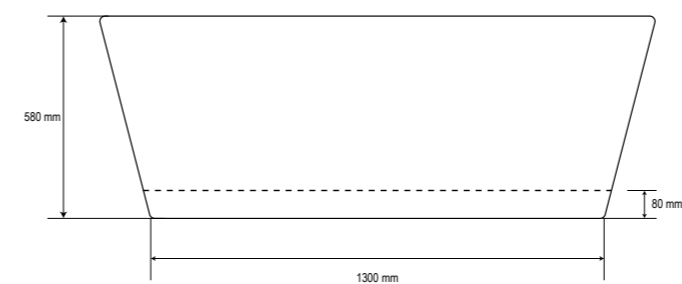

KUBE

KUBE PLUS

Bañera KUBE

MOD.	MEDIDAS	PVP
KUBE	160 X 70	2100 €
KUBE PLUS	170 X 80	2400 €

OPCIONAL COLOR EXTERIOR +25%

BAÑERA Aure

Blanco

B Surface