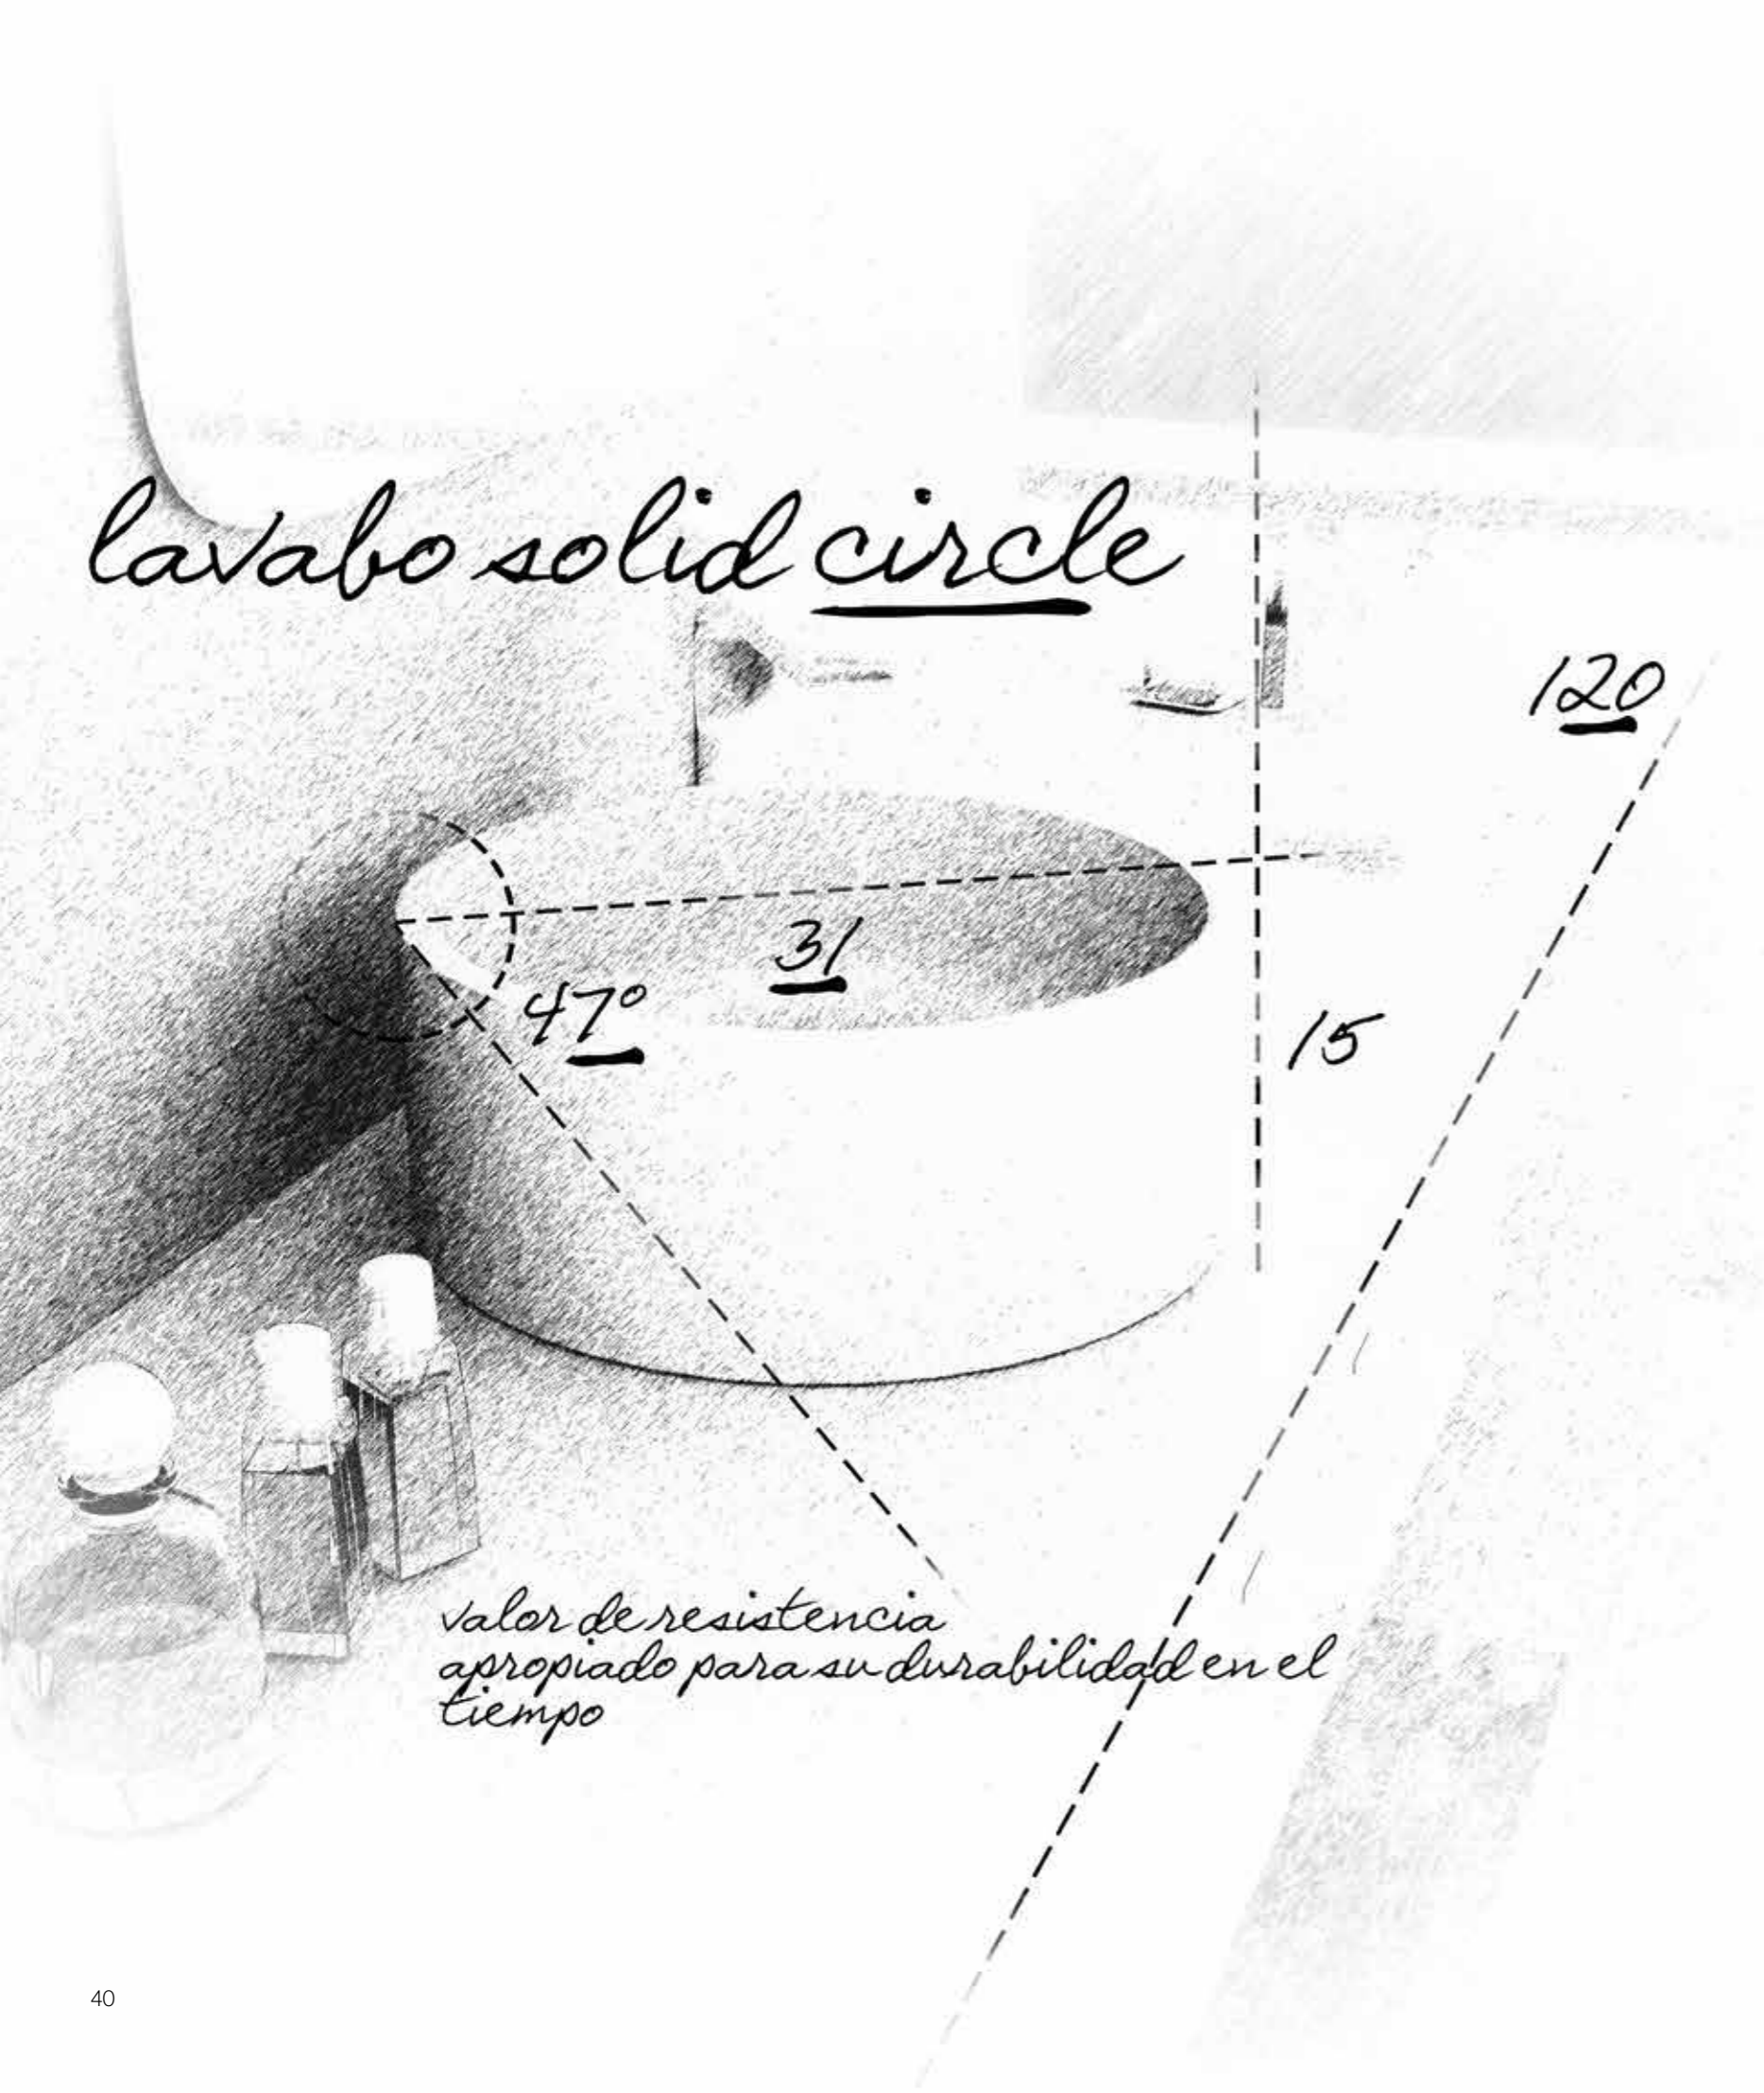

lavabo solid circle

valor de resistencia apropiado para su durabilidad en el tiempo

Tarifa Técnica

INDEX

SENOS	
SQUARE	PG.43
ROUND	PG.45
CIRCLE	PG.47
TAPE	PG.49
ESTANTES	PG.51
LAVABOS	
SQUARE	PG.53
CIRCLE	PG.53
PENTA	PG.53
ENSÓ	PG.55
HIRO	PG.55
BAÑERAS	
KUBE	PG.57
AURE	PG.59
MIZU	PG.61
NEWKLASSIC	PG.63
PLATOS DE DUCHA	
CENTER	PG.65
SIDE	PG.67
VULCANO	PG.69
BASIC	PG.75
QUATTRO	PG.77
ACRILICO	PG.79
COMPLEMENTOS	
HORNACINAS	PG.80
TABIQUES	PG.80
PANELES	PG.81