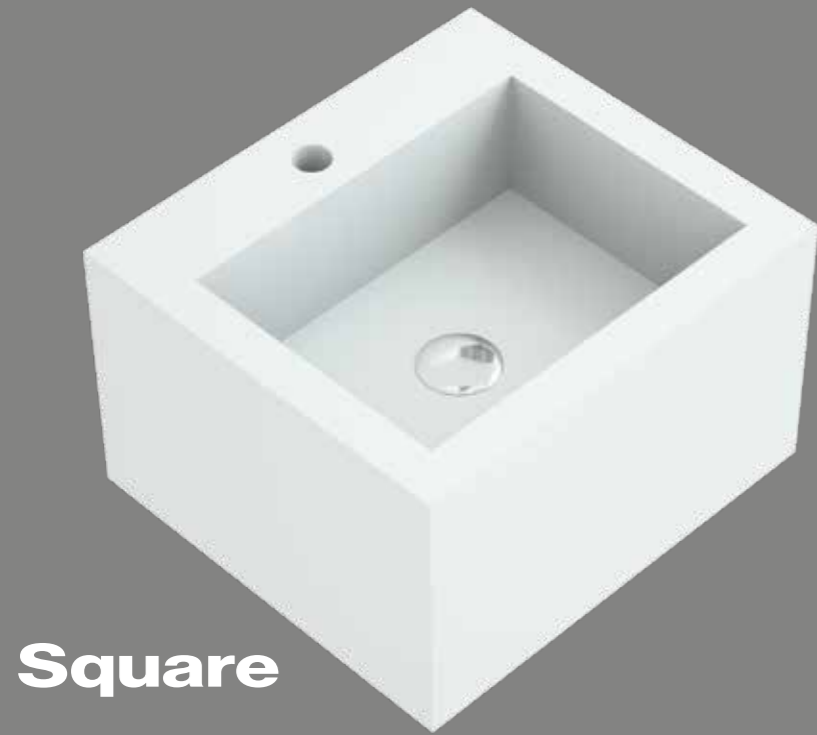

LAVABOS

Square