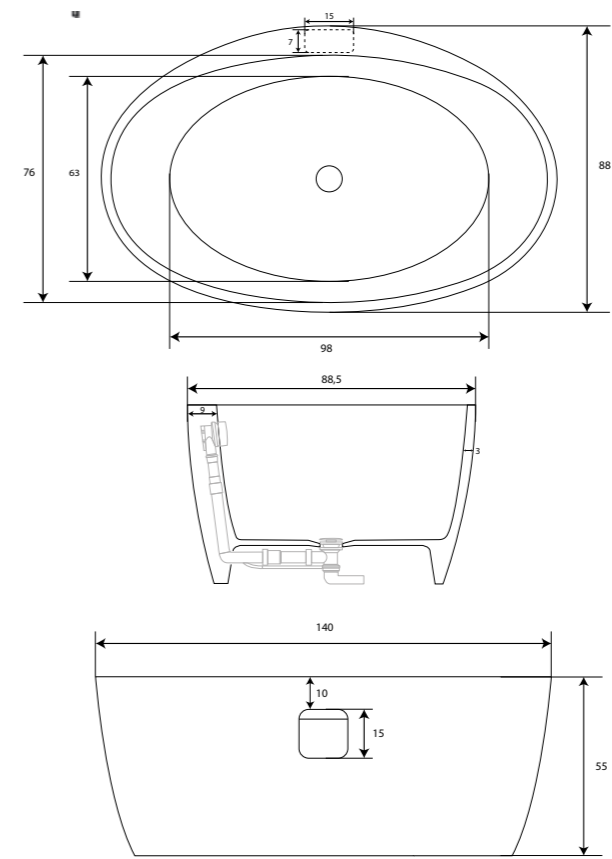

BAÑERA Mizu

B Surface

Bañera Mizu

MOD.	MEDIDAS	P.V.P
MIZU	140 X 88	2200 €
MIZU PLUS (Grifería oculta)	140 X 88	2600 €

OPCIONAL COLOR EXTERIOR +25%