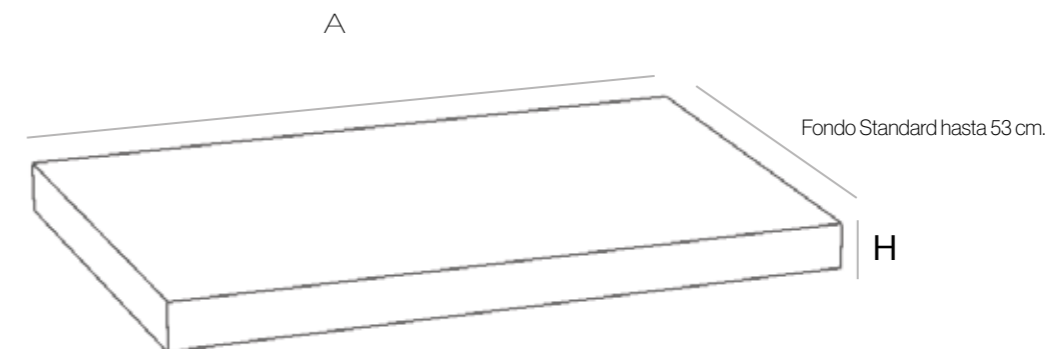

ENCIMERA	1 SENO	2 SENOS
60 a 140	2 unid.	3 unid.
140 a 200	4 unid.	5 unid.
200 a 281	5 unid.	6 unid.

OPCIONAL COLOR +15%

Blanco

Estantes / Shelves / Étagères

A	H 1,2 cm.	H 2 cm.	H 3 A 10 cm.	H 10,1 A 20 cm.
61 cm.	135 €	153 €	162 €	178 €
71 cm.	150 €	170 €	180 €	198 €
81 cm.	160 €	181 €	192 €	211 €
91 cm.	180 €	203 €	216 €	238 €
101 cm.	190 €	215 €	228 €	251 €
111 cm.	200 €	226 €	240 €	264 €
121 cm.	220 €	249 €	264 €	290 €
131 cm.	230 €	260 €	276 €	304 €
141 cm.	240 €	271 €	288 €	317 €
151 cm.	260 €	294 €	312 €	343 €
161 cm.	278 €	314 €	334 €	367 €
171 cm.	295 €	333 €	354 €	389 €
181 cm.	330 €	373 €	396 €	436 €
191 cm.	350 €	396 €	420 €	462 €
201 cm.	367 €	415 €	440 €	484 €
211 cm.	385 €	435 €	462 €	508 €
221 cm.	401 €	453 €	481 €	529 €
231 cm.	420 €	475 €	504 €	554 €
241 cm.	440 €	497 €	528 €	581 €
251 cm.	464 €	524 €	557 €	612 €
261 cm.	486 €	549 €	583 €	642 €
271 cm.	515 €	582 €	618 €	680 €
281 cm.	570 €	644 €	684 €	752 €