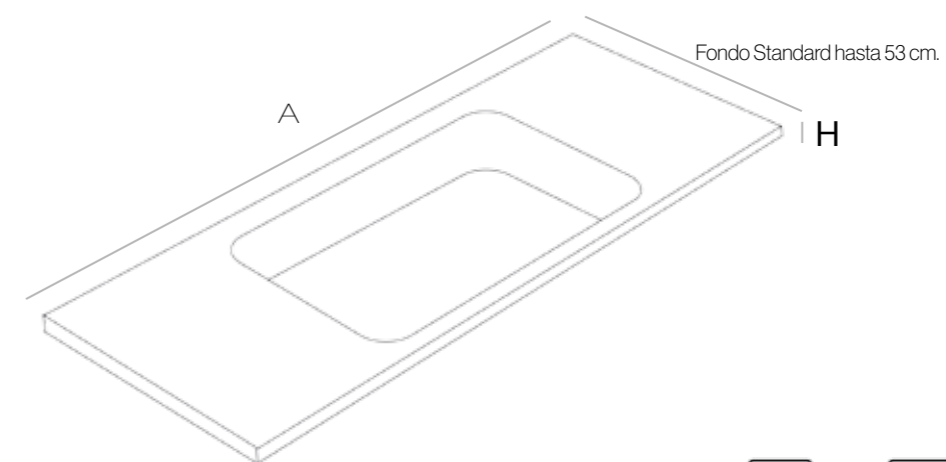

Número de soportes recomendados

ENCIMERA	1 SENO	2 SENOS
60 a 140	2 und.	3 und.
140 a 200	4 und.	5 und.
200 a 281	5 und.	6 und.

OPCIONAL COLOR +15%

Seno ROUND

Blanco

B Surface

Seno 45x30

A	H 1,2 cm.	H 5 - 10 cm.	H 10,1 - 20 cm.
61 cm.	230 €	292 €	321 €
71 cm.	250 €	318 €	349 €
81 cm.	280 €	356 €	391 €
91 cm.	290 €	368 €	405 €
101 cm.	320 €	406 €	447 €
111 cm.	340 €	432 €	475 €
121 cm.	380 €	483 €	531 €
131 cm.	460 €	584 €	643 €
141 cm.	500 €	635 €	699 €
151 cm.	550 €	699 €	768 €
161 cm.	596 €	757 €	833 €
171 cm.	633 €	804 €	884 €
181 cm.	690 €	876 €	964 €
191 cm.	750 €	953 €	1048 €
201 cm.	794 €	1008 €	1109 €
211 cm.	927 €	1177 €	1295 €
221 cm.	1120 €	1422 €	1565 €
231 cm.	1225 €	1556 €	1711 €
241 cm.	1350 €	1715 €	1886 €
251 cm.	1475 €	1873 €	2061 €
261 cm.	1600 €	2032 €	2235 €
271 cm.	1725 €	2191 €	2410 €
281 cm.	1850 €	2350 €	2584 €

Seno 90x30

A	H 1,2 cm.	H 5 - 10 cm.	H 10,1 - 20 cm.
101 cm.	410 €	521 €	573 €
111 cm.	430 €	546 €	601 €
121 cm.	470 €	597 €	657 €
131 cm.	550 €	699 €	768 €
141 cm.	590 €	749 €	824 €
151 cm.	640 €	813 €	894 €
161 cm.	686 €	871 €	958 €
171 cm.	723 €	918 €	1010 €
181 cm.	780 €	991 €	1090 €
191 cm.	840 €	1067 €	1173 €
201 cm.	884 €	1123 €	1235 €
211 cm.	1017 €	1292 €	1421 €
221 cm.	1210 €	1537 €	1690 €
231 cm.	1315 €	1670 €	1837 €
241 cm.	1440 €	1829 €	2012 €
251 cm.	1565 €	1988 €	2186 €
261 cm.	1690 €	2146 €	2361 €
271 cm.	1815 €	2305 €	2536 €
281 cm.	1940 €	2464 €	2710 €