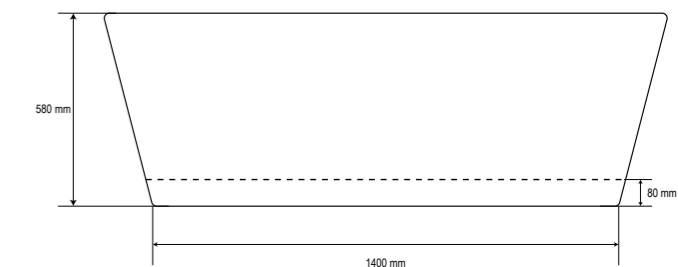

KUBE

KUBE PLUS

Bañera KUBE

MOD.	MEDIDAS	PVP
KUBE	160 X 70	2100 €
KUBE PLUS	170 X 80	2400 €

OPCIONAL COLOR EXTERIOR +25%

BAÑERA Aure

Blanco

B Surface