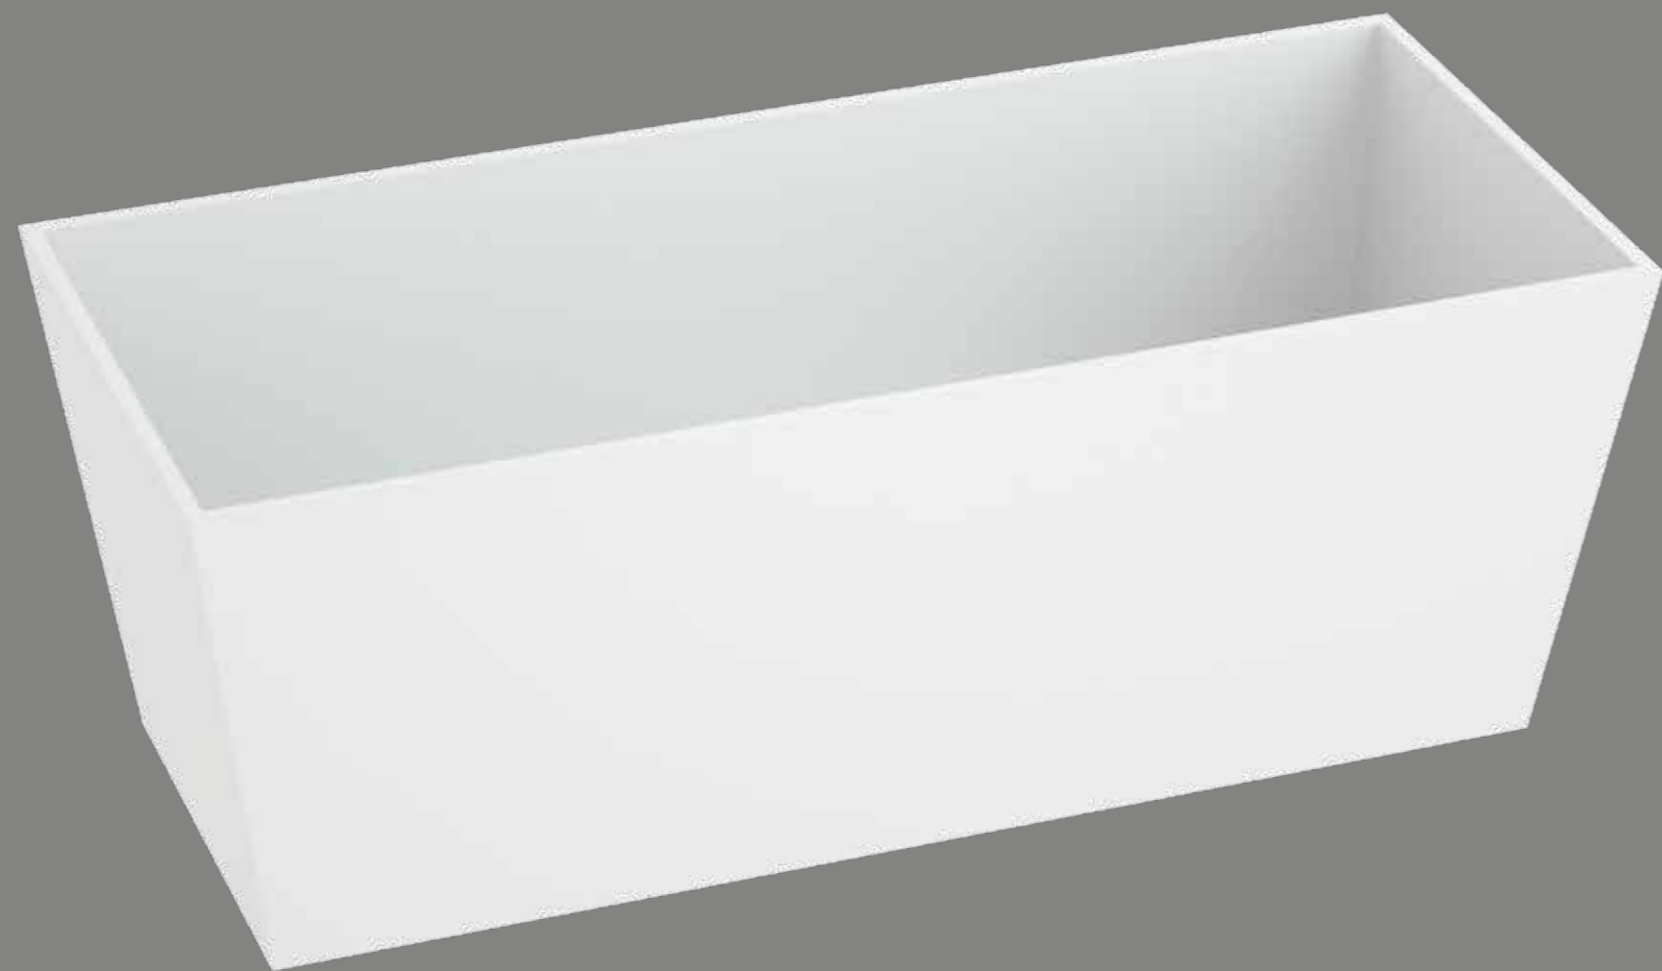

Moka

Arena

Chocolate

Crema

RAL - NCS

BAÑERA Kube

B Surface

Blanco