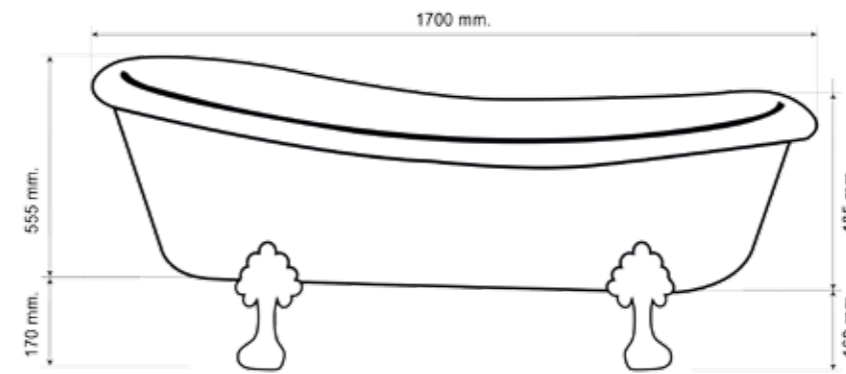

Bañera Mizu

MOD.	MEDIDAS	P.V.P
MIZU	140 X 88	2200 €
MIZU PLUS (Grifería oculta)	140 X 88	2600 €

OPCIONAL COLOR EXTERIOR +25%

BAÑERA New Klassic

Blanco

B Surface

Bañera NEW KLASSIC

MOD.	MEDIDAS	PVP
NEW KLASSIC	170X77	2800€