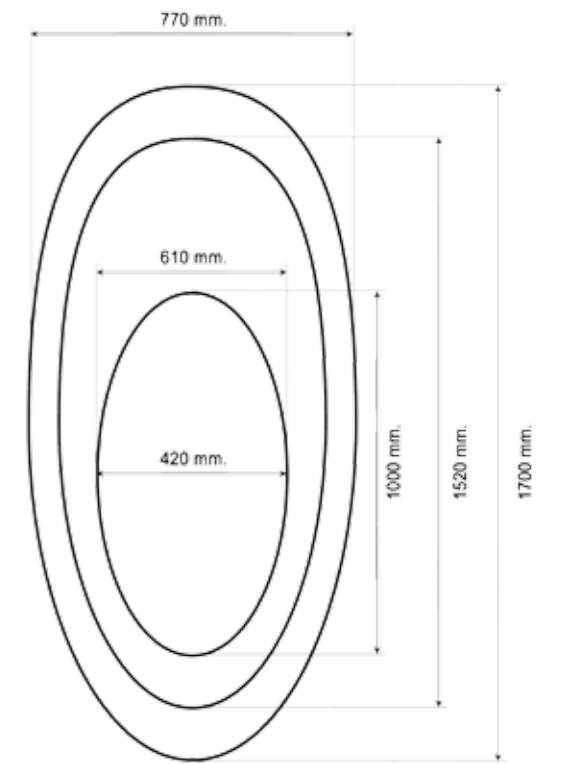

Opción Bronce

B Surface