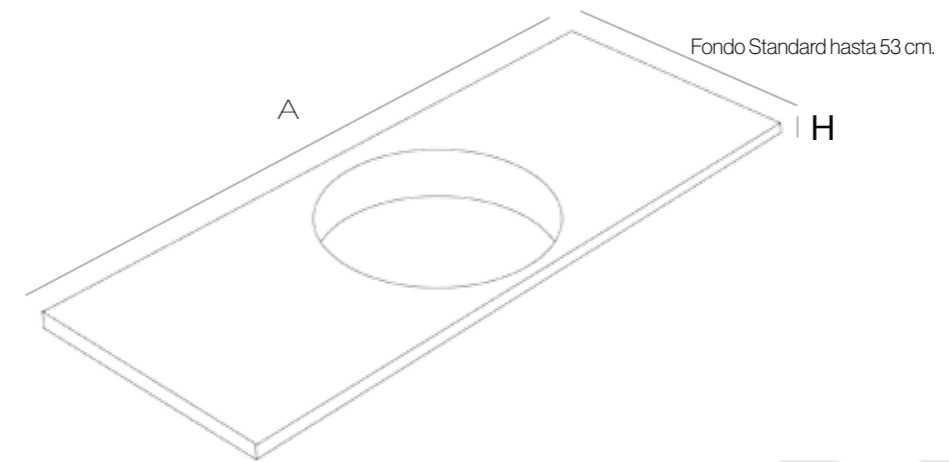

ENCIMERA	1 SENO	2 SENOS
60 a 140	2 unid.	3 unid.
140 a 200	4 unid.	5 unid.
200 a 281	5 unid.	6 unid.

OPCIONAL COLOR +15%

Blanco

Seno 310

A	H 1,2 cm.	H 5 - 10 cm.	H 10,1 - 20 cm.
61 cm.	230 €	292 €	321 €
71 cm.	250 €	318 €	349 €
81 cm.	280 €	356 €	391 €
91 cm.	290 €	368 €	405 €
101 cm.	320 €	406 €	447 €
111 cm.	340 €	432 €	475 €
121 cm.	380 €	483 €	531 €
131 cm.	460 €	584 €	643 €
141 cm.	500 €	635 €	699 €
151 cm.	550 €	699 €	768 €
161 cm.	596 €	757 €	833 €
171 cm.	633 €	804 €	884 €
181 cm.	690 €	876 €	964 €
191 cm.	750 €	953 €	1048 €
201 cm.	794 €	1008 €	1109 €
211 cm.	927 €	1177 €	1295 €
221 cm.	1120 €	1422 €	1565 €
231 cm.	1225 €	1556 €	1711 €
241 cm.	1350 €	1715 €	1886 €
251 cm.	1475 €	1873 €	2061 €
261 cm.	1600 €	2032 €	2235 €
271 cm.	1725 €	2191 €	2410 €
281 cm.	1850 €	2350 €	2584 €