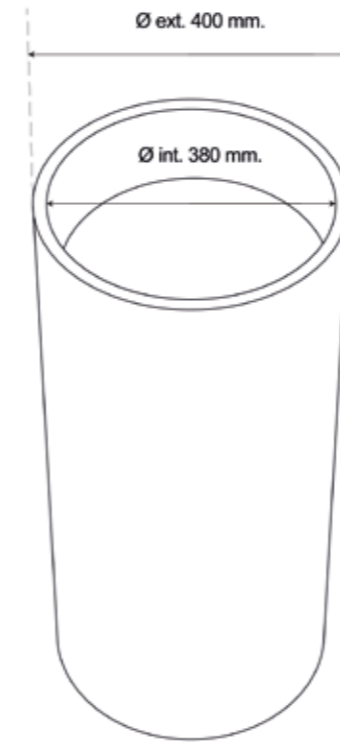

Lavabo HIRO

MOD.	ALTO	PVP
HIRO	90	700 €

OPCIONAL COLOR +15%

Negro

Antracita

Gris

Ceniza

Tortora

Moka

Arena

Chocolate

Crema

RAL - NCS