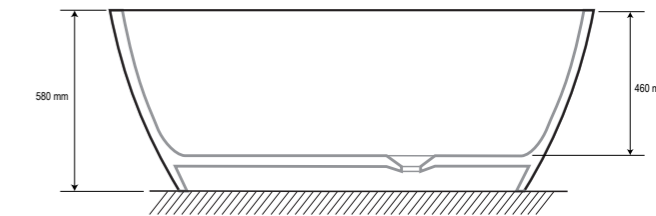

KUBE

KUBE PLUS

Bañera KUBE

MOD.	MEDIDAS	PVP
KUBE	160 X 70	2100 €
KUBE PLUS	170 X 80	2400 €

OPCIONAL COLOR EXTERIOR +25%

BAÑERA Aure

Blanco

B Surface