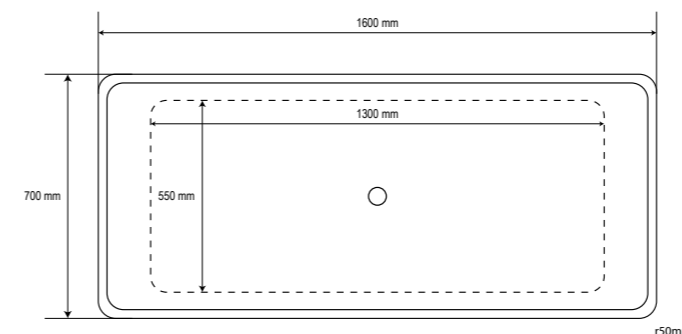

BAÑERA Kube

B Surface

Blanco

KUBE

KUBE PLUS

Bañera KUBE

MOD.	MEDIDAS	PVP
KUBE	160 X 70	2100 €
KUBE PLUS	170 X 80	2400 €

OPCIONAL COLOR EXTERIOR +25%