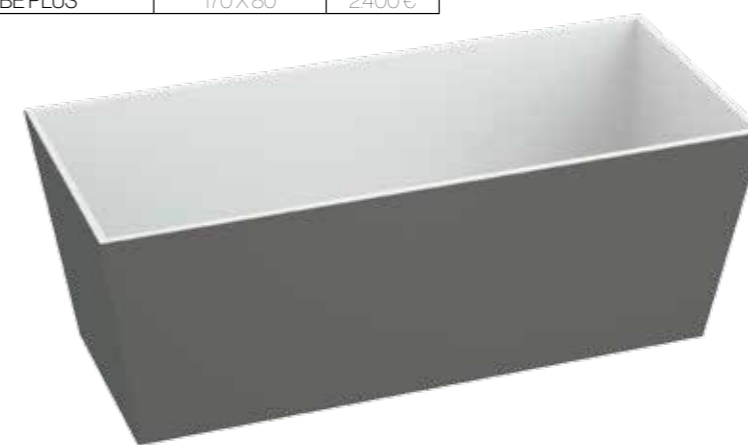

KUBE

KUBE PLUS

Bañera KUBE

MOD.	MEDIDAS	PVP
KUBE	160 X 70	2100 €
KUBE PLUS	170 X 80	2400 €

OPCIONAL COLOR EXTERIOR +25%

BAÑERA Aure

Blanco

B Surface