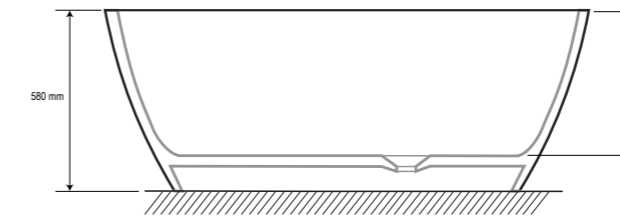

KUBE

KUBE PLUS

Bañera KUBE

MOD.	MEDIDAS	PVP
KUBE	160 X 70	2100 €
KUBE PLUS	170 X 80	2400 €

OPCIONAL COLOR EXTERIOR +25%

BAÑERA Aure

Blanco

B Surface