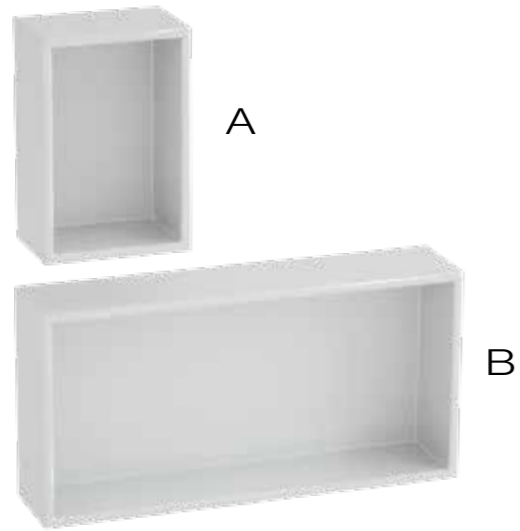

MOD.	MEDIDAS	PVP
SEMICIRCULAR	80X80	147€
SEMICIRCULAR PLUS	90X90	158€

Curva de los platos semicirculares: Curva r550 (Ideal Standard)

MOD.	MEDIDAS	PVP
CUADRADO	80X80	147€
CUADRADO PLUS	90X90	158€
CUADRADO PLUS +	100X100	184€

C

D (incluida)

www.bsurface.com * comercial@bsurface.com

Complementos

Hornacinas encastradas

MOD.	MEDIDAS	P.V.P
HORNACINA A	30X20X13	200 €
HORNACINA B	30X60X13	360€

Blanco

Tabiques separadores