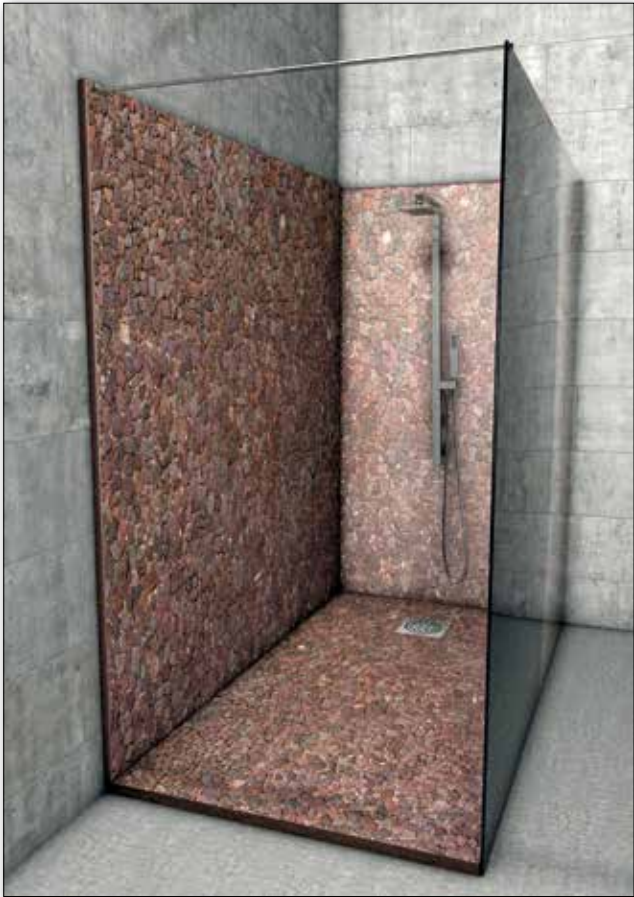

Paneles

Paneles altos con textura
Grava Roja