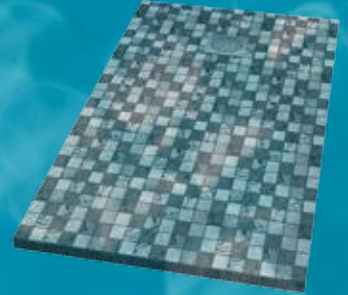

Platos de ducha personalizados.
Personalized shower trays.
Receveurs de douche personnalisés.
Personalisierte Duschplatten.