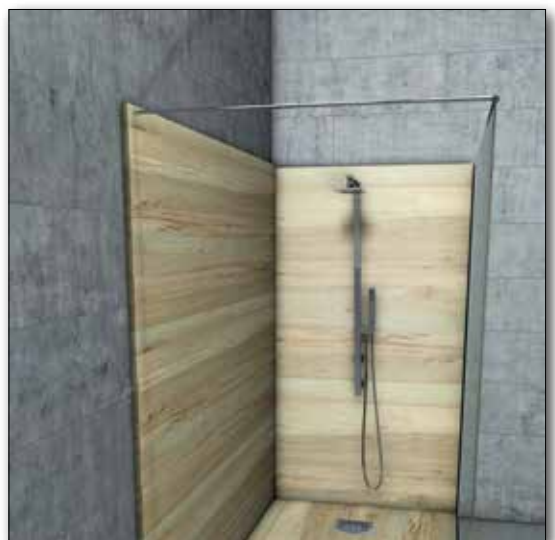

Paneles altos con textura
Parquet Haya