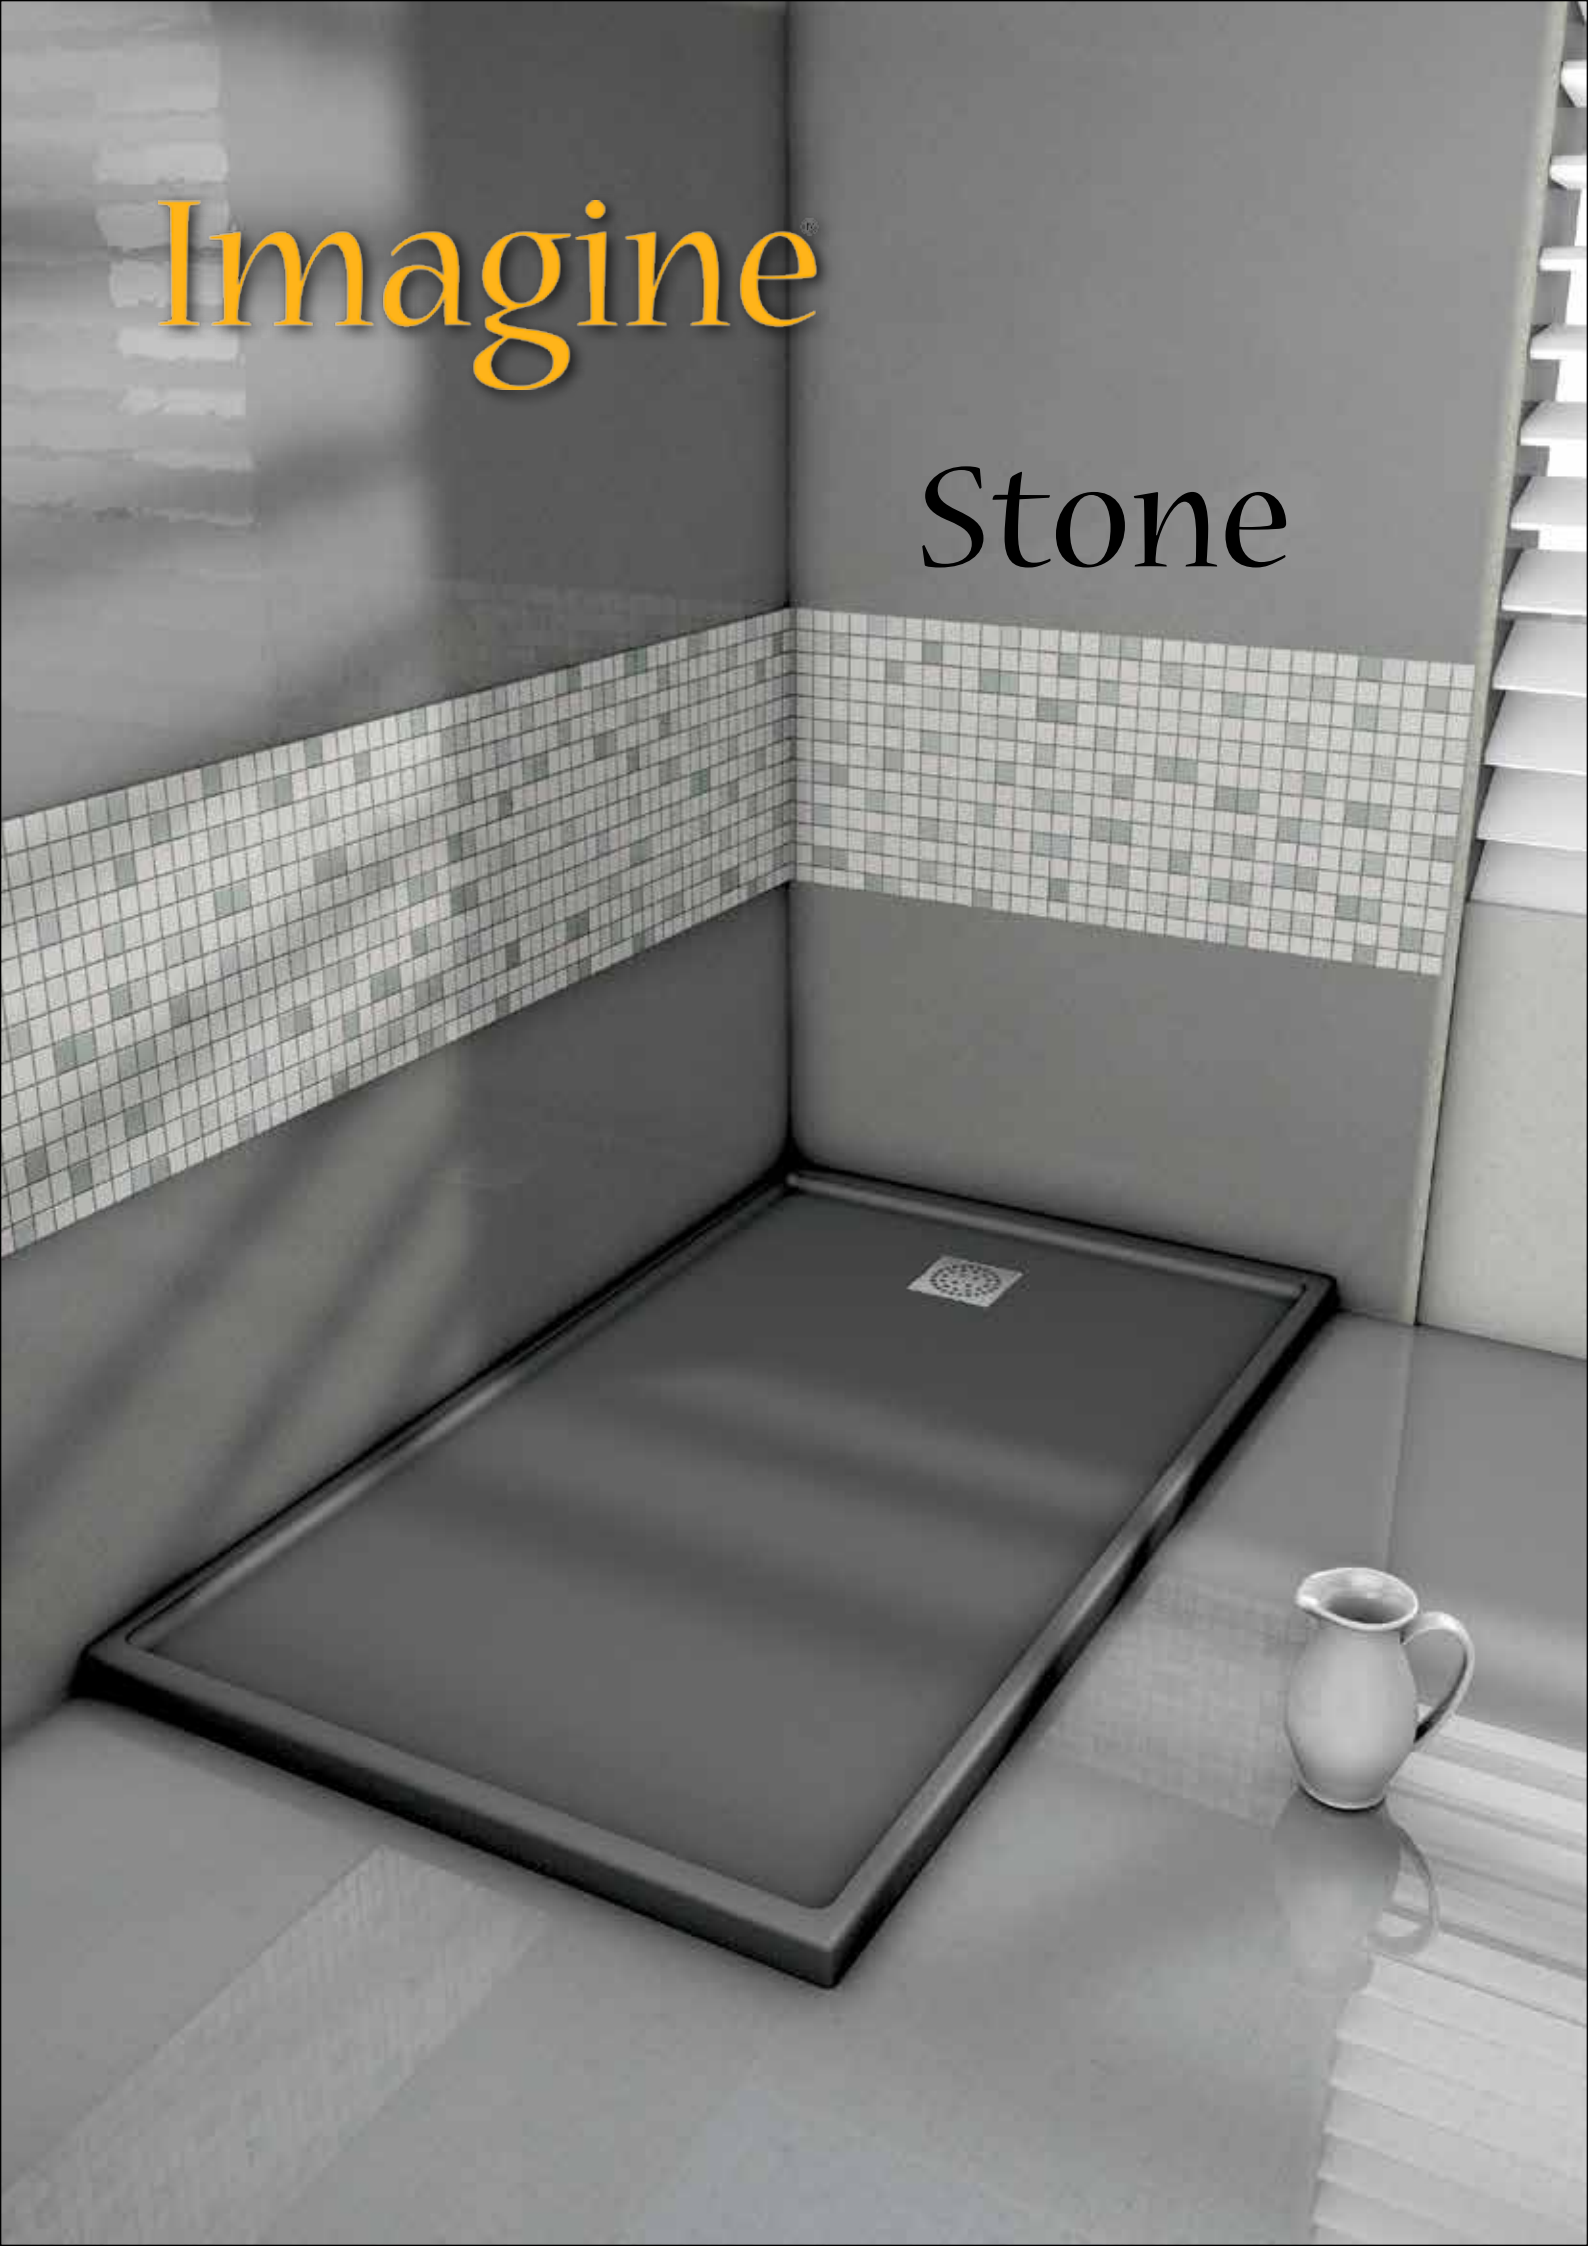

Stone

Stone

Modelo Status

STATUS

Elegante diseño enmarcado en cuatro lados, con recogida de agua en un extremo. Se fabrica en texturas Bavaria y Pizarra. Colores estándar y especiales. Desagüe lateral cuadrado de serie.