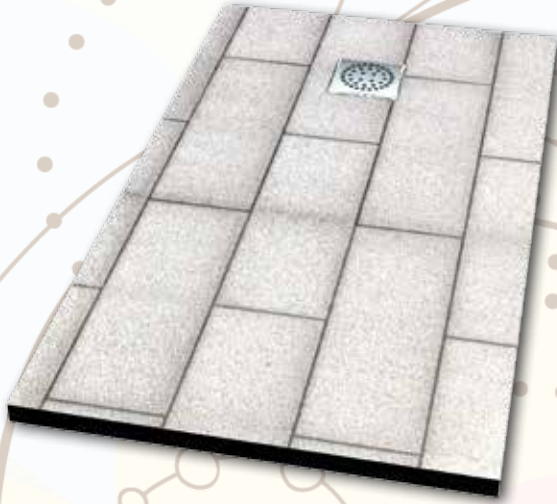

Cerámica

Pavimento gris